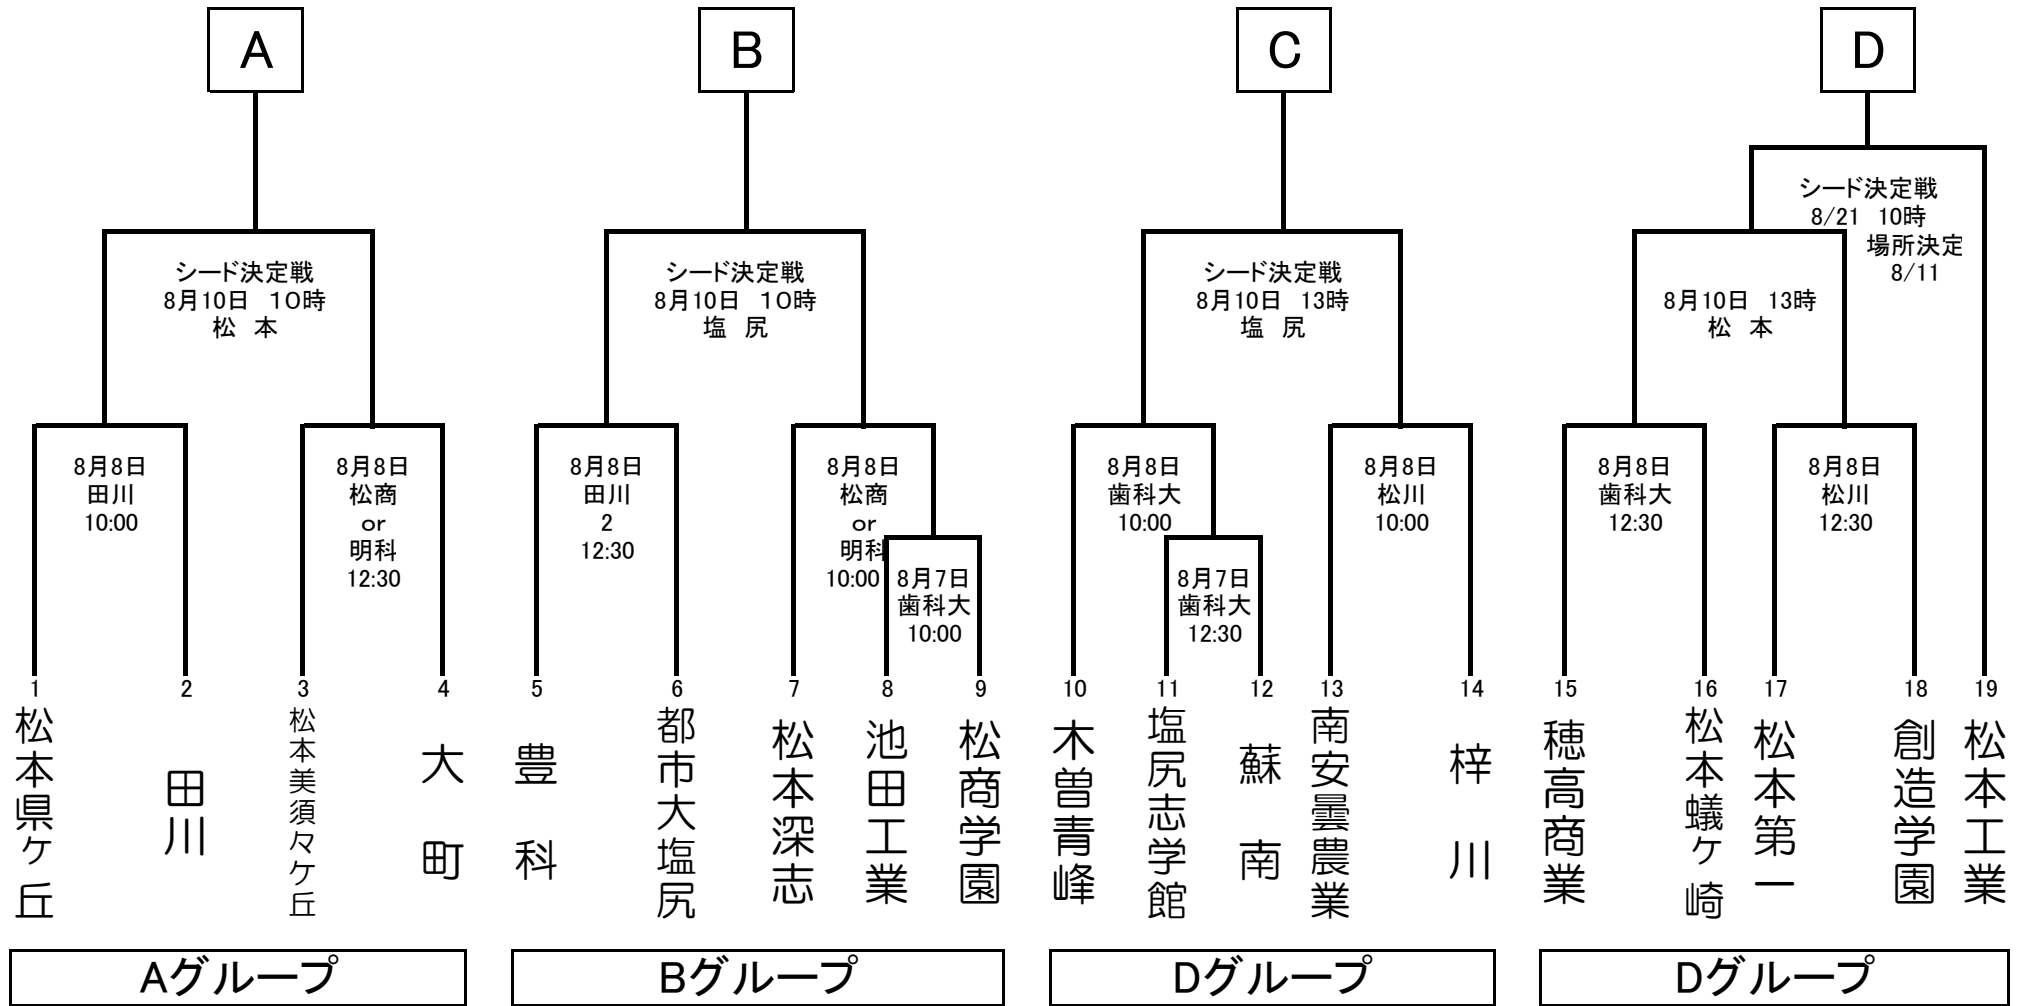

第123回北信越地区 中信予選会 予備戦 組み合わせ表

8月8日(日)の松商or明科は 池田工業対松商の勝者が松商の時は松商会場で

//

勝者が池田工業の時は明科会場で行う。

第2試合の試合時間は目安とし、両チームの準備崖き次第、合意の上、早めることも可能。