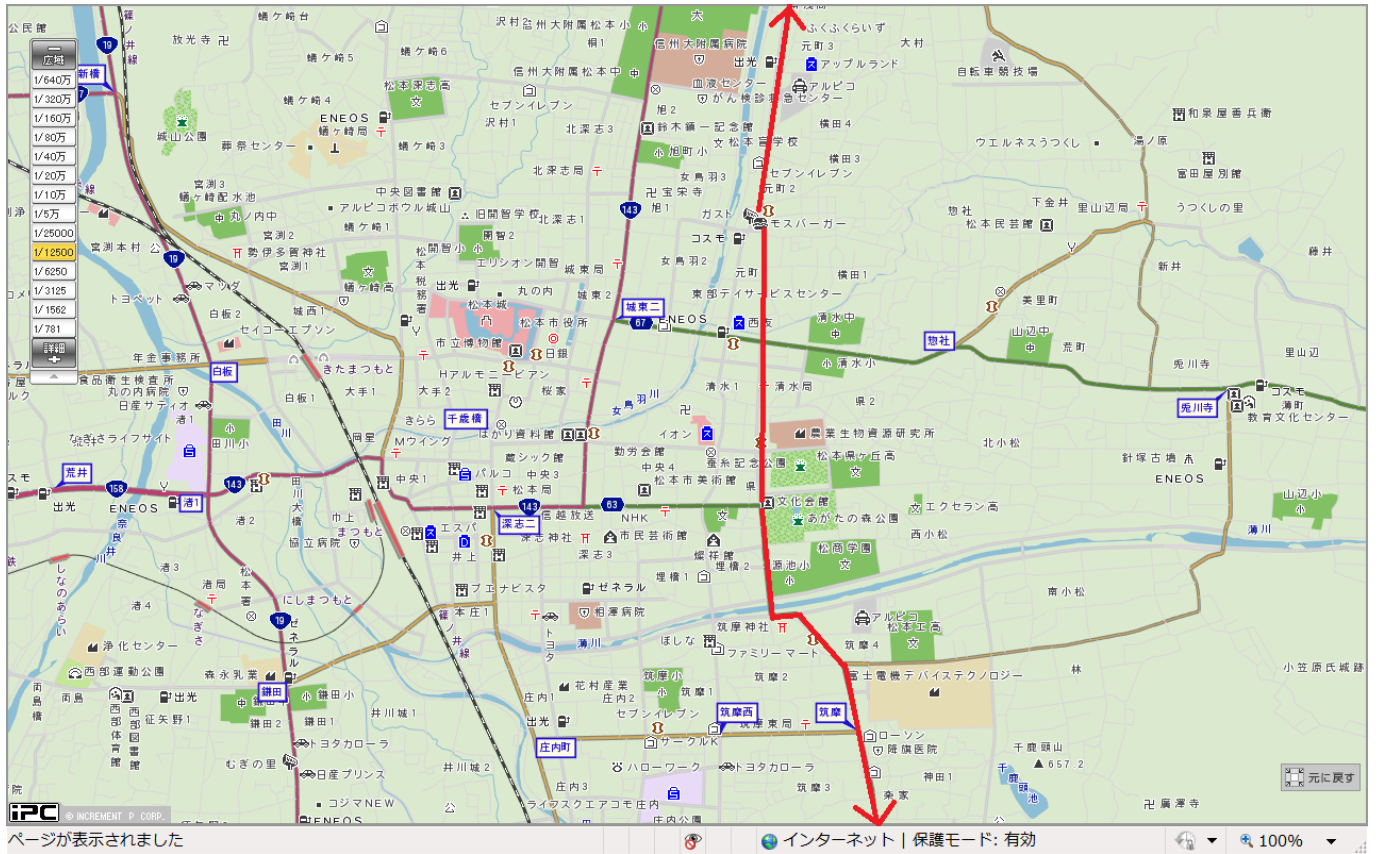

「松本市野球場～塩尻市営野球場」経路図

片道約20km(約45分)

経路図 1

経路図 2へ
経路図 1へ

経路図 2

経路図 3へ

「松本市野球場～塩尻市宮野球場」経路図

経路図 3

経路図 2 へ

経路図 3 へ