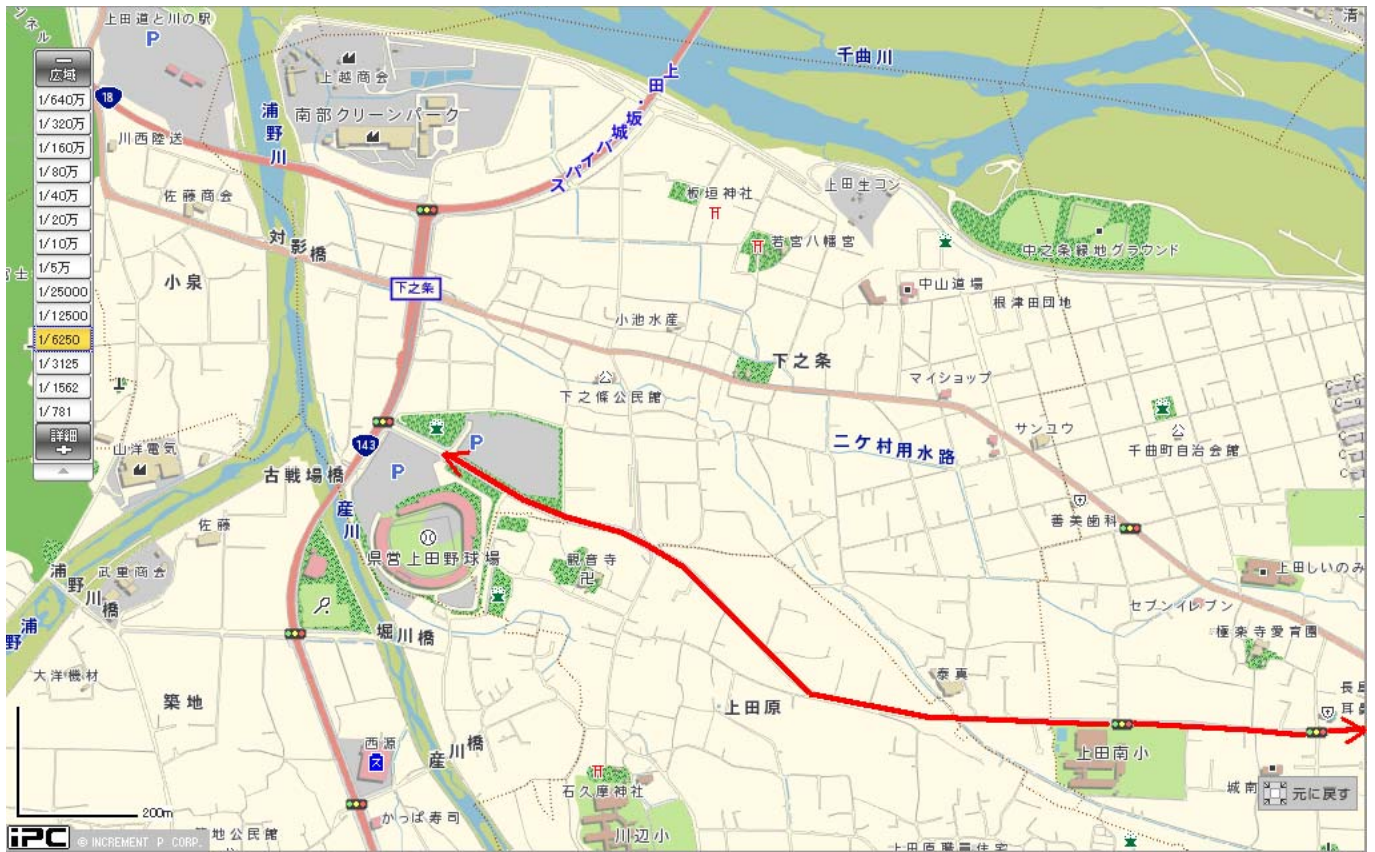

「長野県営上田野球場～上田東高等学校」経路図

経路図 1

経路図 2へ

経路図 2

経路図 1へ

経路図 3へ

「長野県営上田野球場～上田東高等学校」経路図

経路図 3

経路図 2へ