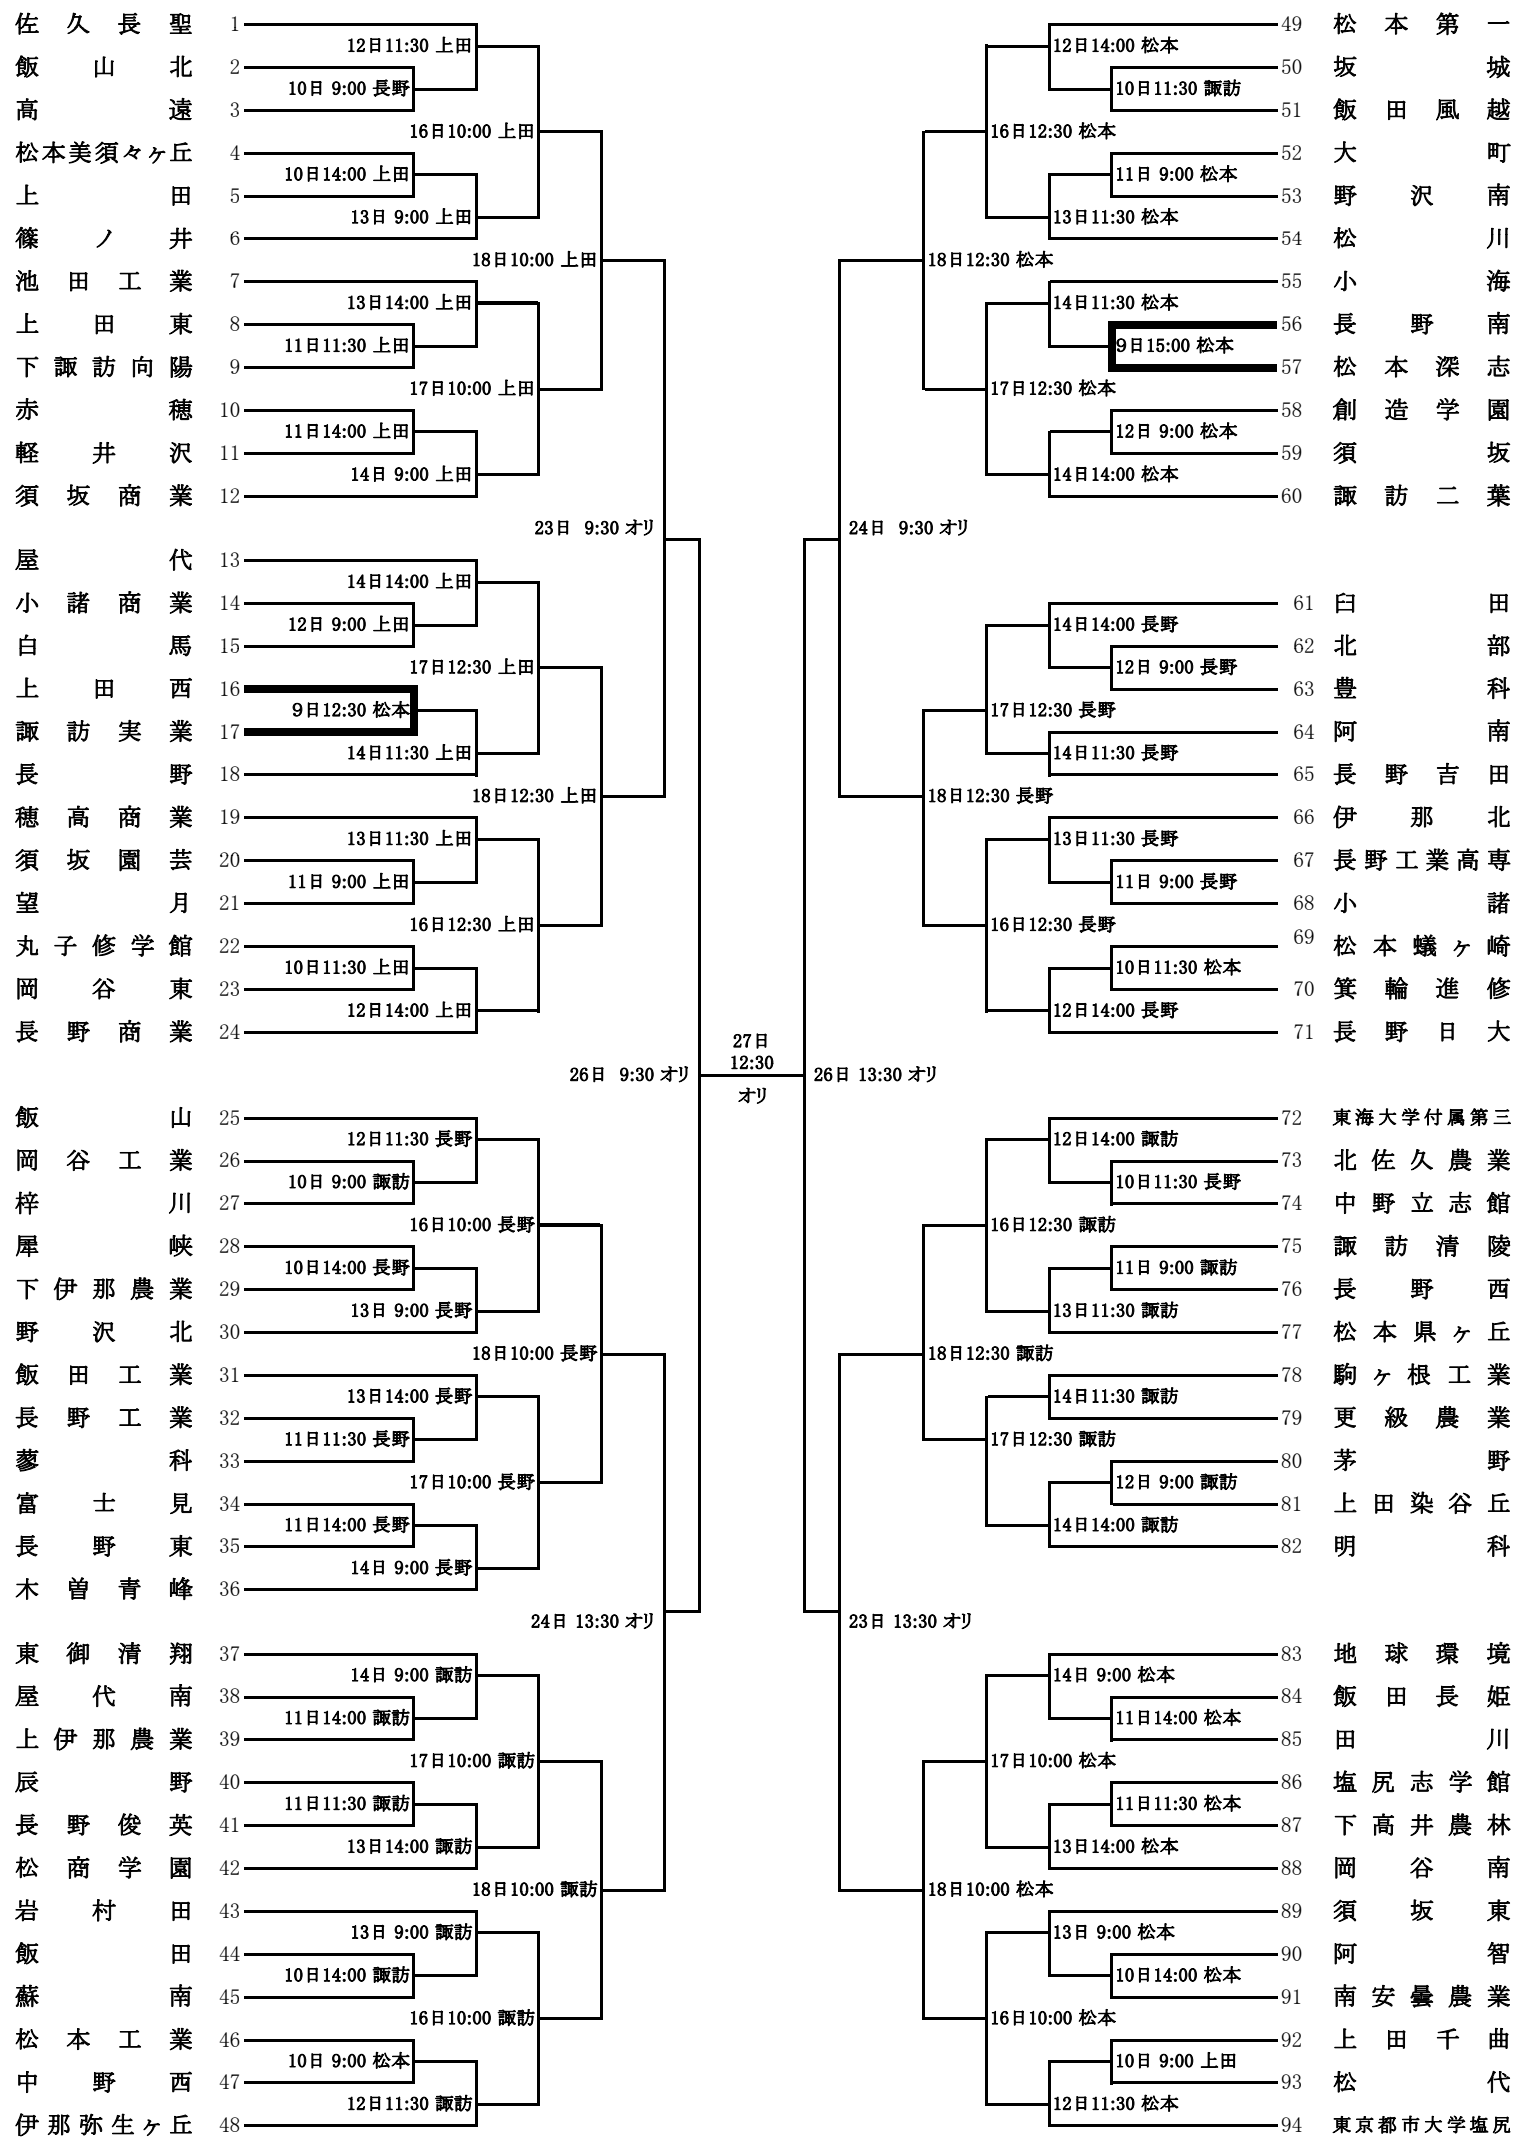

第93回 全国高等学校野球選手権長野大会 組み合わせ

番号の若いチームが1塁側

松本:松本市野球場 長野:県営長野野球場 上田:県営上田野球場 諏訪:諏訪湖スタジアム オリ:長野オリンピックスタジアム