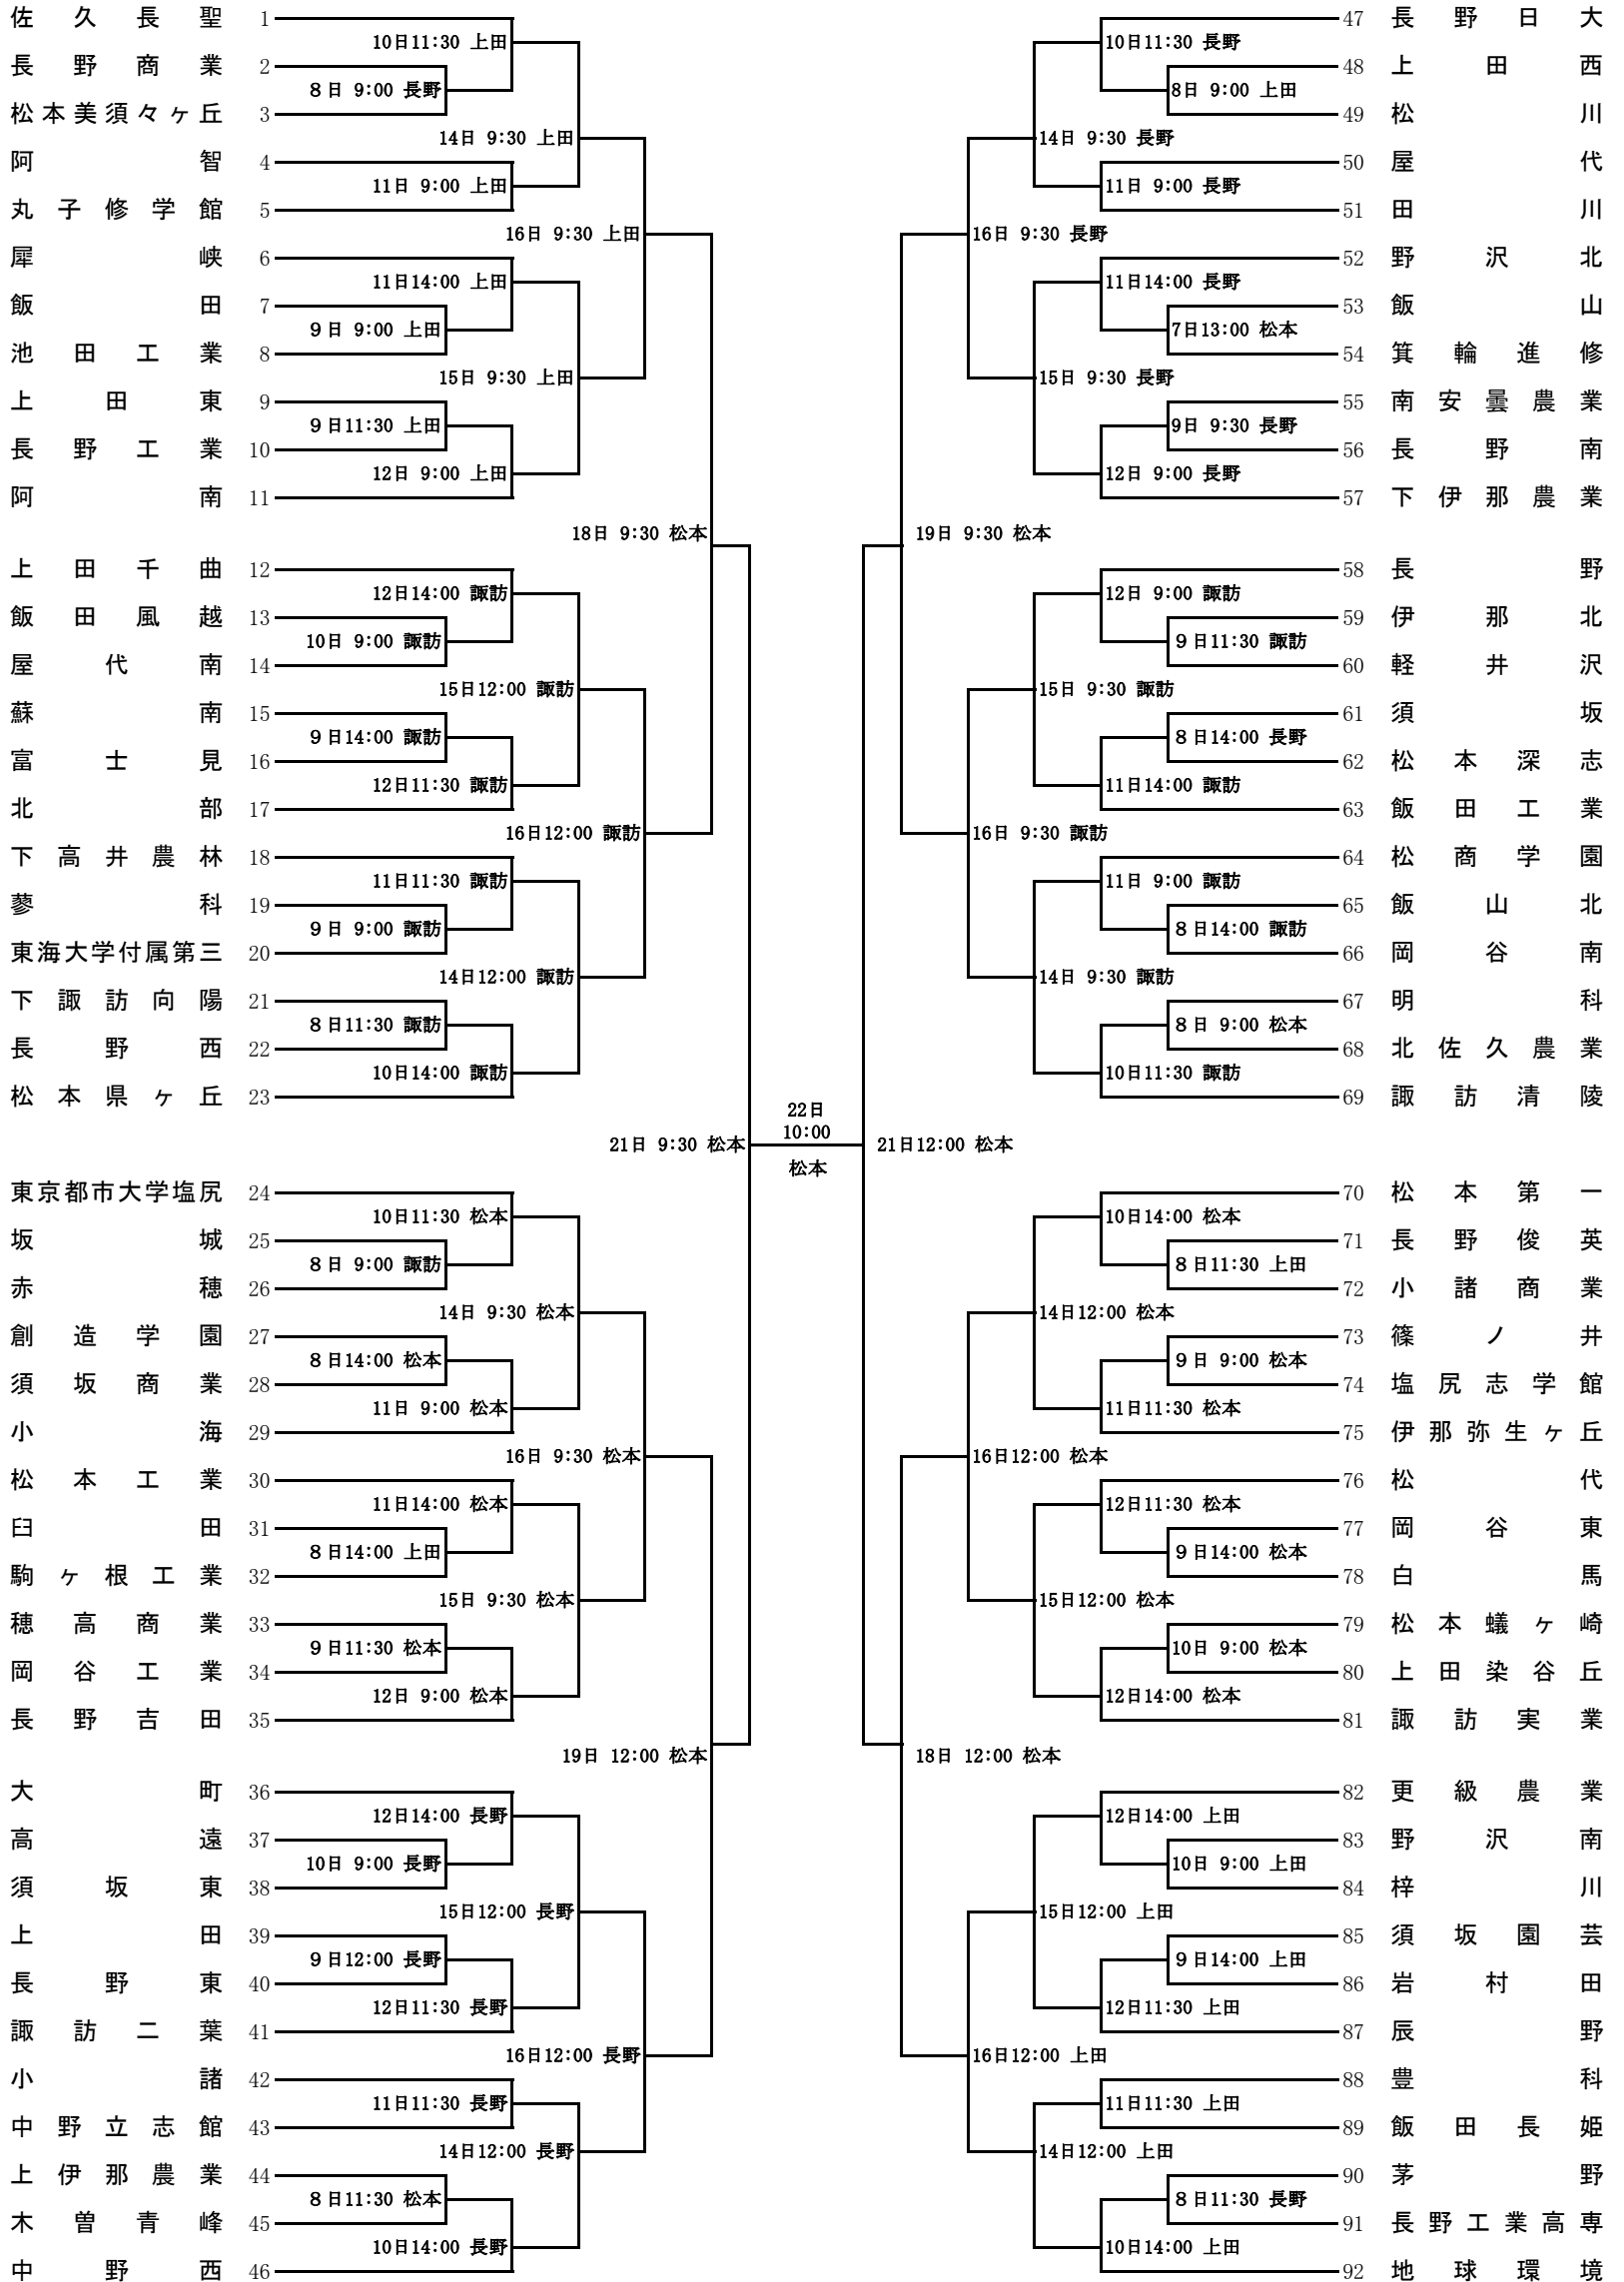

第94回 全国高等学校野球選手権長野大会 組み合わせ

番号の若いチームが1塁側

松本:松本市野球場 長野:県営長野野球場 上田:県営上田野球場 諏訪:諏訪湖スタジアム