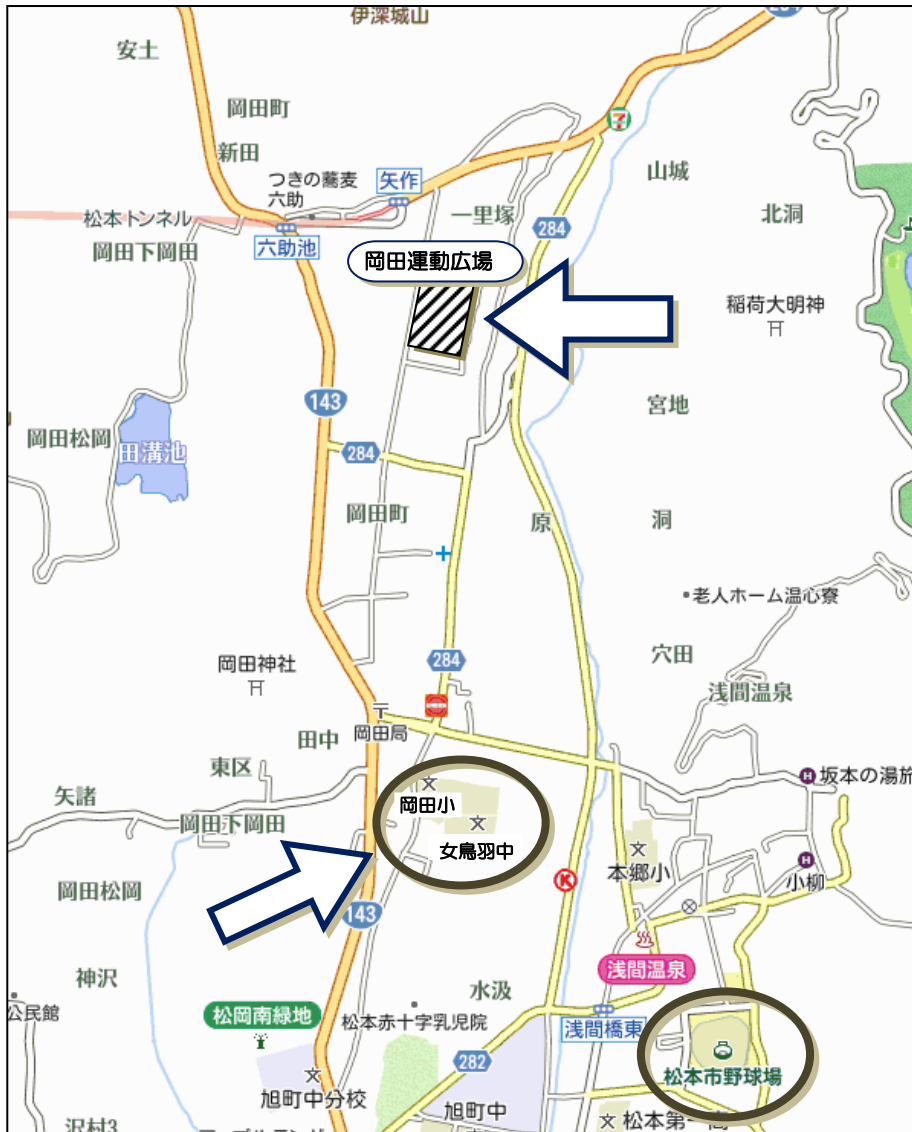

臨時駐車場案内図

① 岡田運動広場・女鳥羽中学校（岡田小学校） 1000台