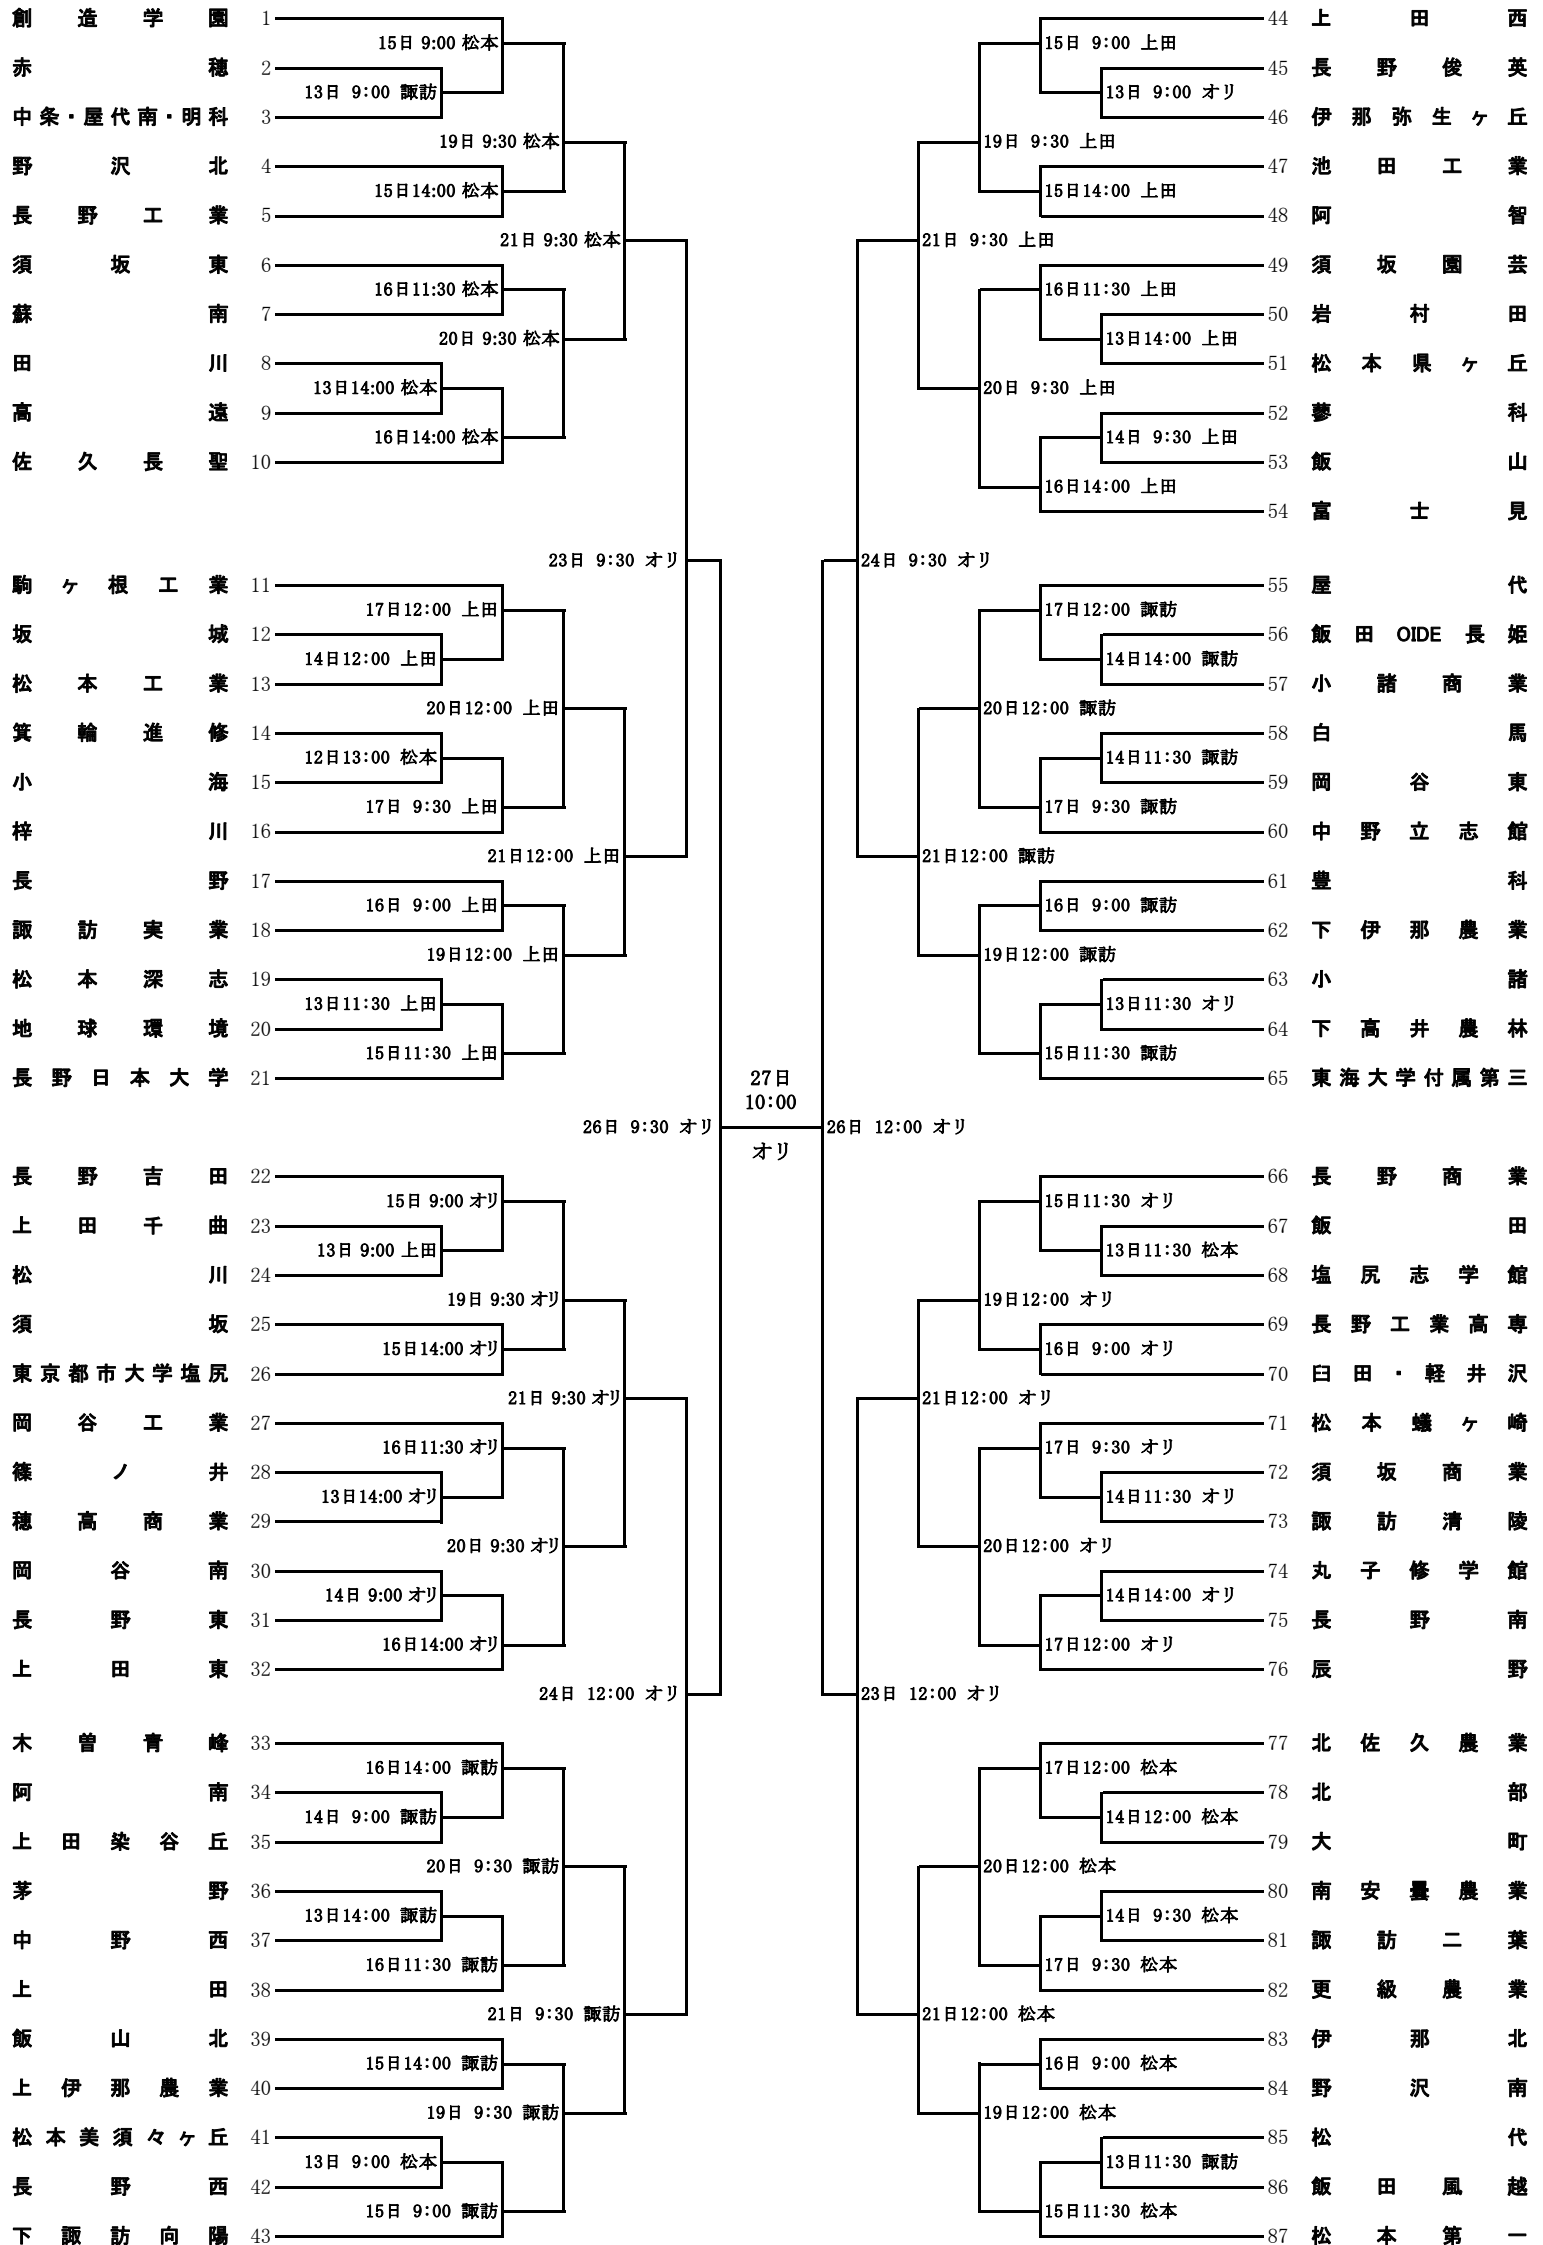

第96回 全国高等学校野球選手権長野大会 組み合わせ

番号の若いチームが1塁側

松本:松本市野球場 オリ:長野オリビックススタジアム 上田:県営上田野球場 諏訪:諏訪湖スタジアム