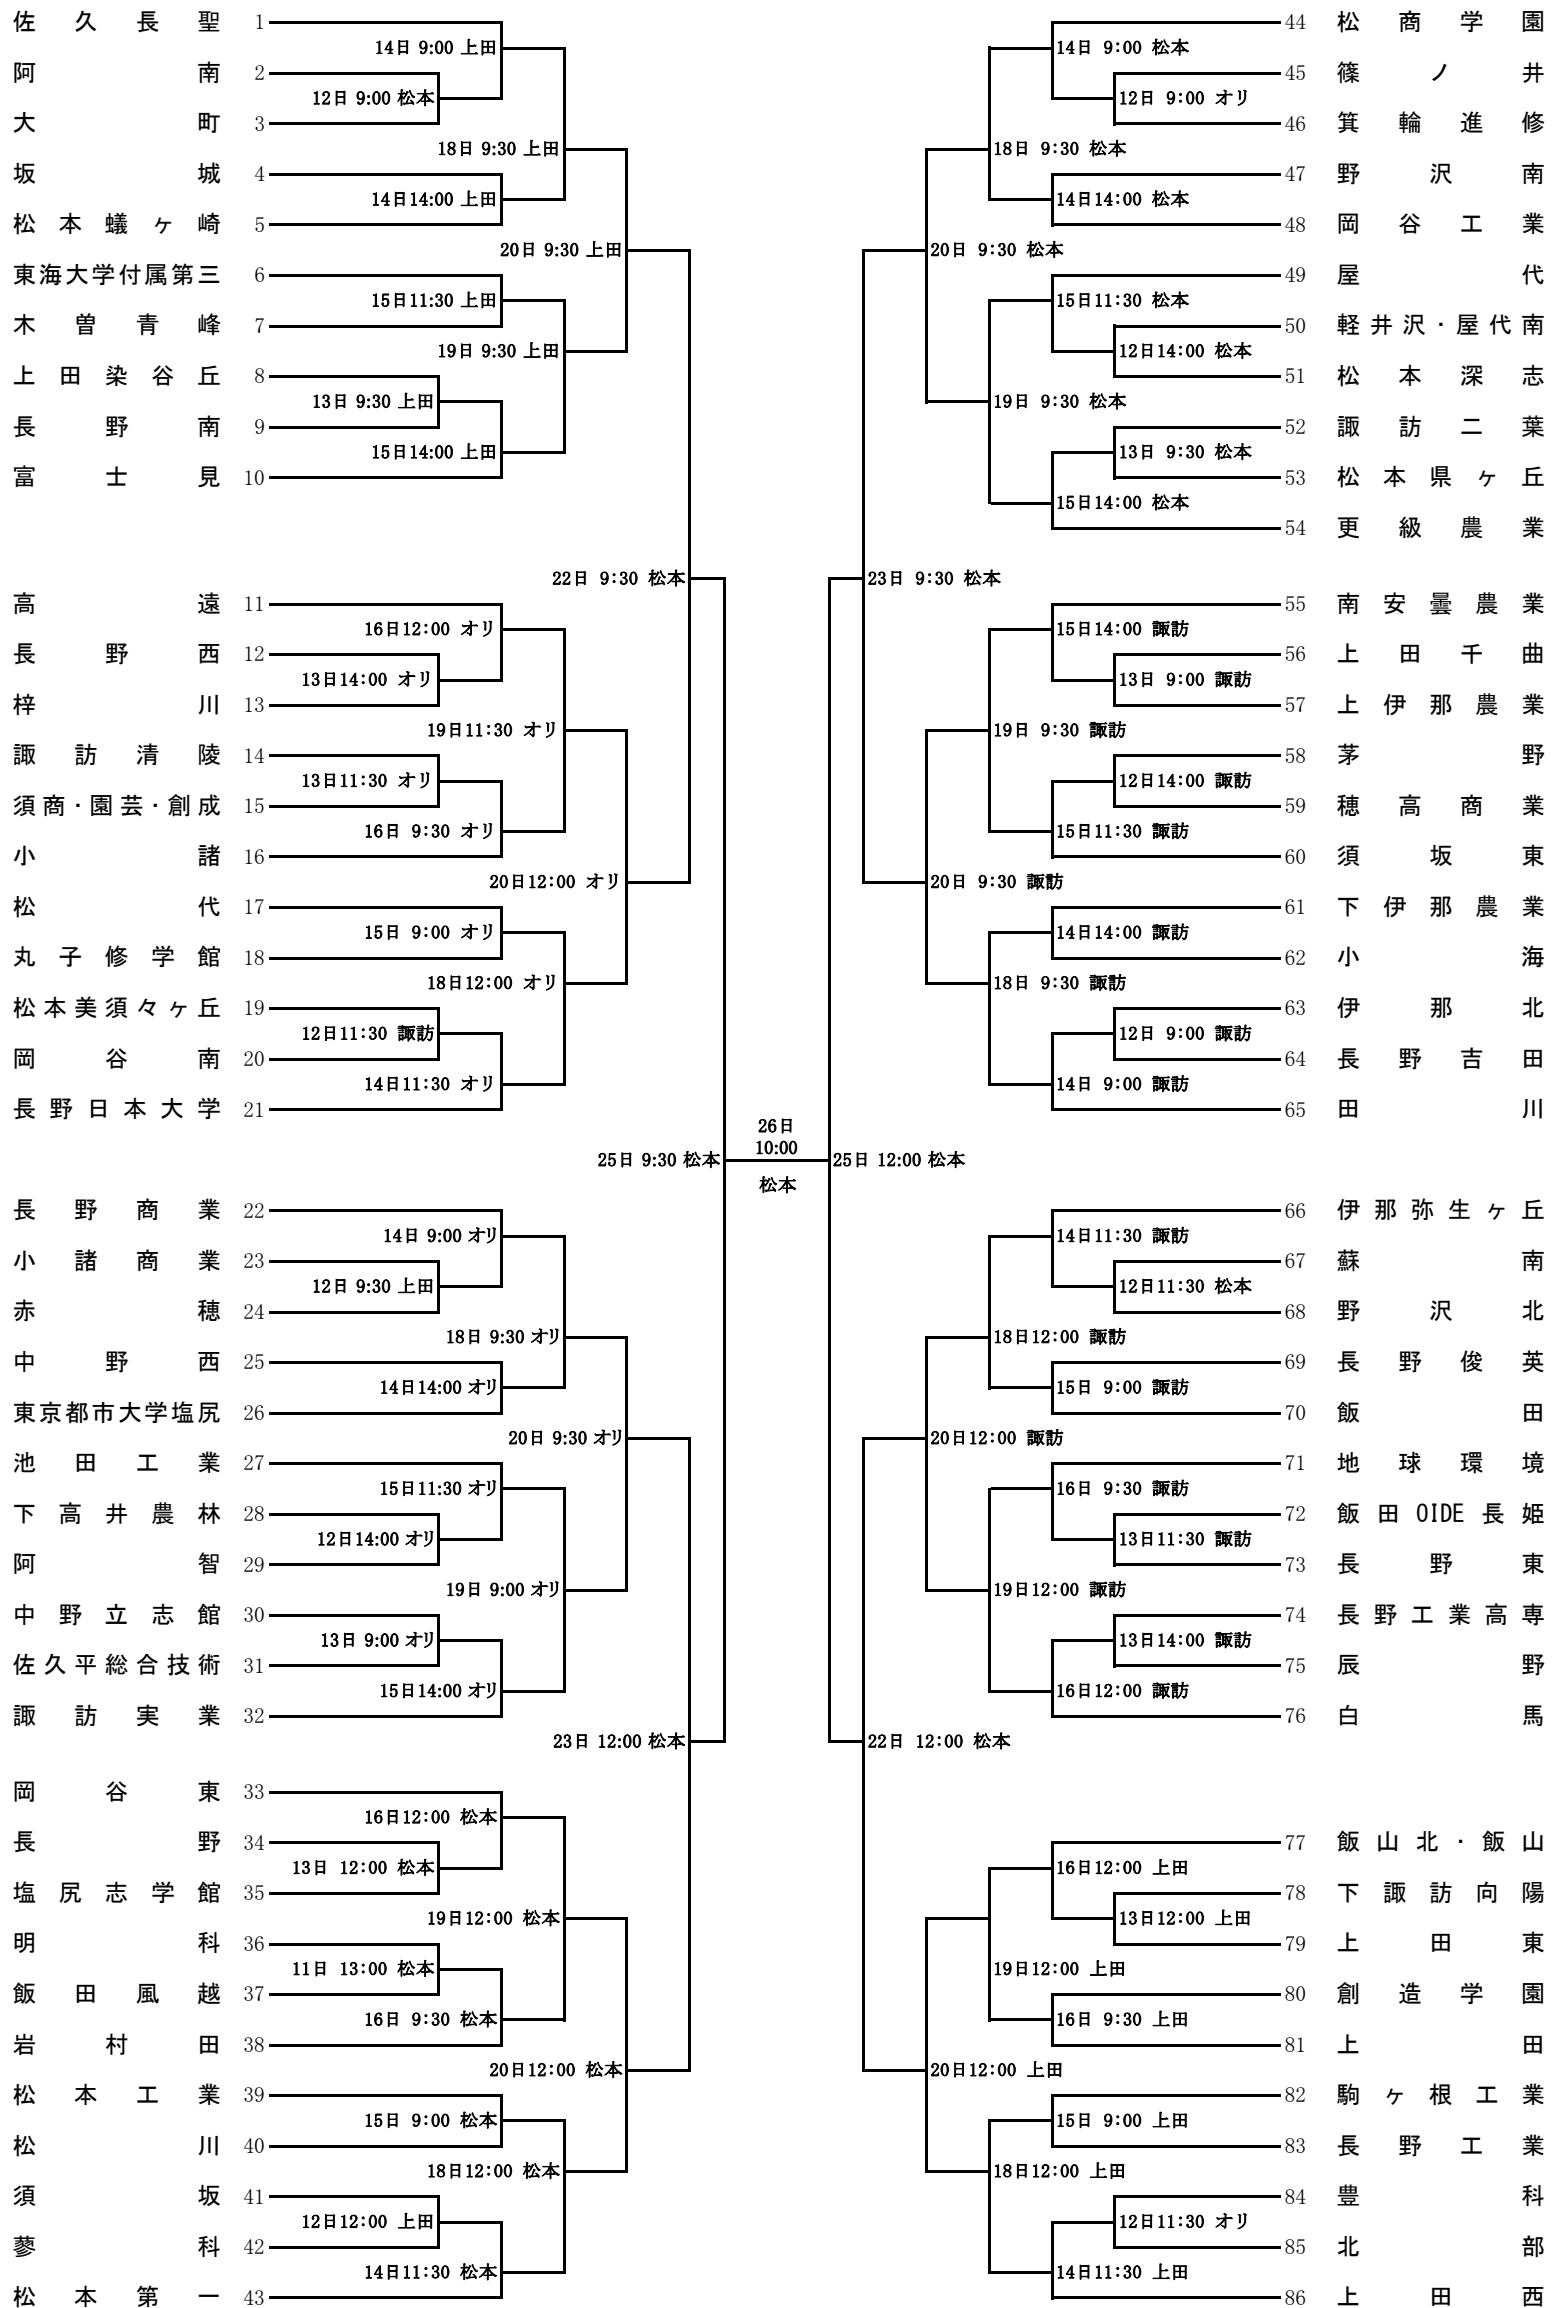

第97回 全国高等学校野球選手権長野大会 組み合わせ

番号の若いチームが1塁側

松本:松本市野球場 オリ:長野リビウックススタジアム 上田:県営上田野球場 諏訪:諏訪湖スタジアム