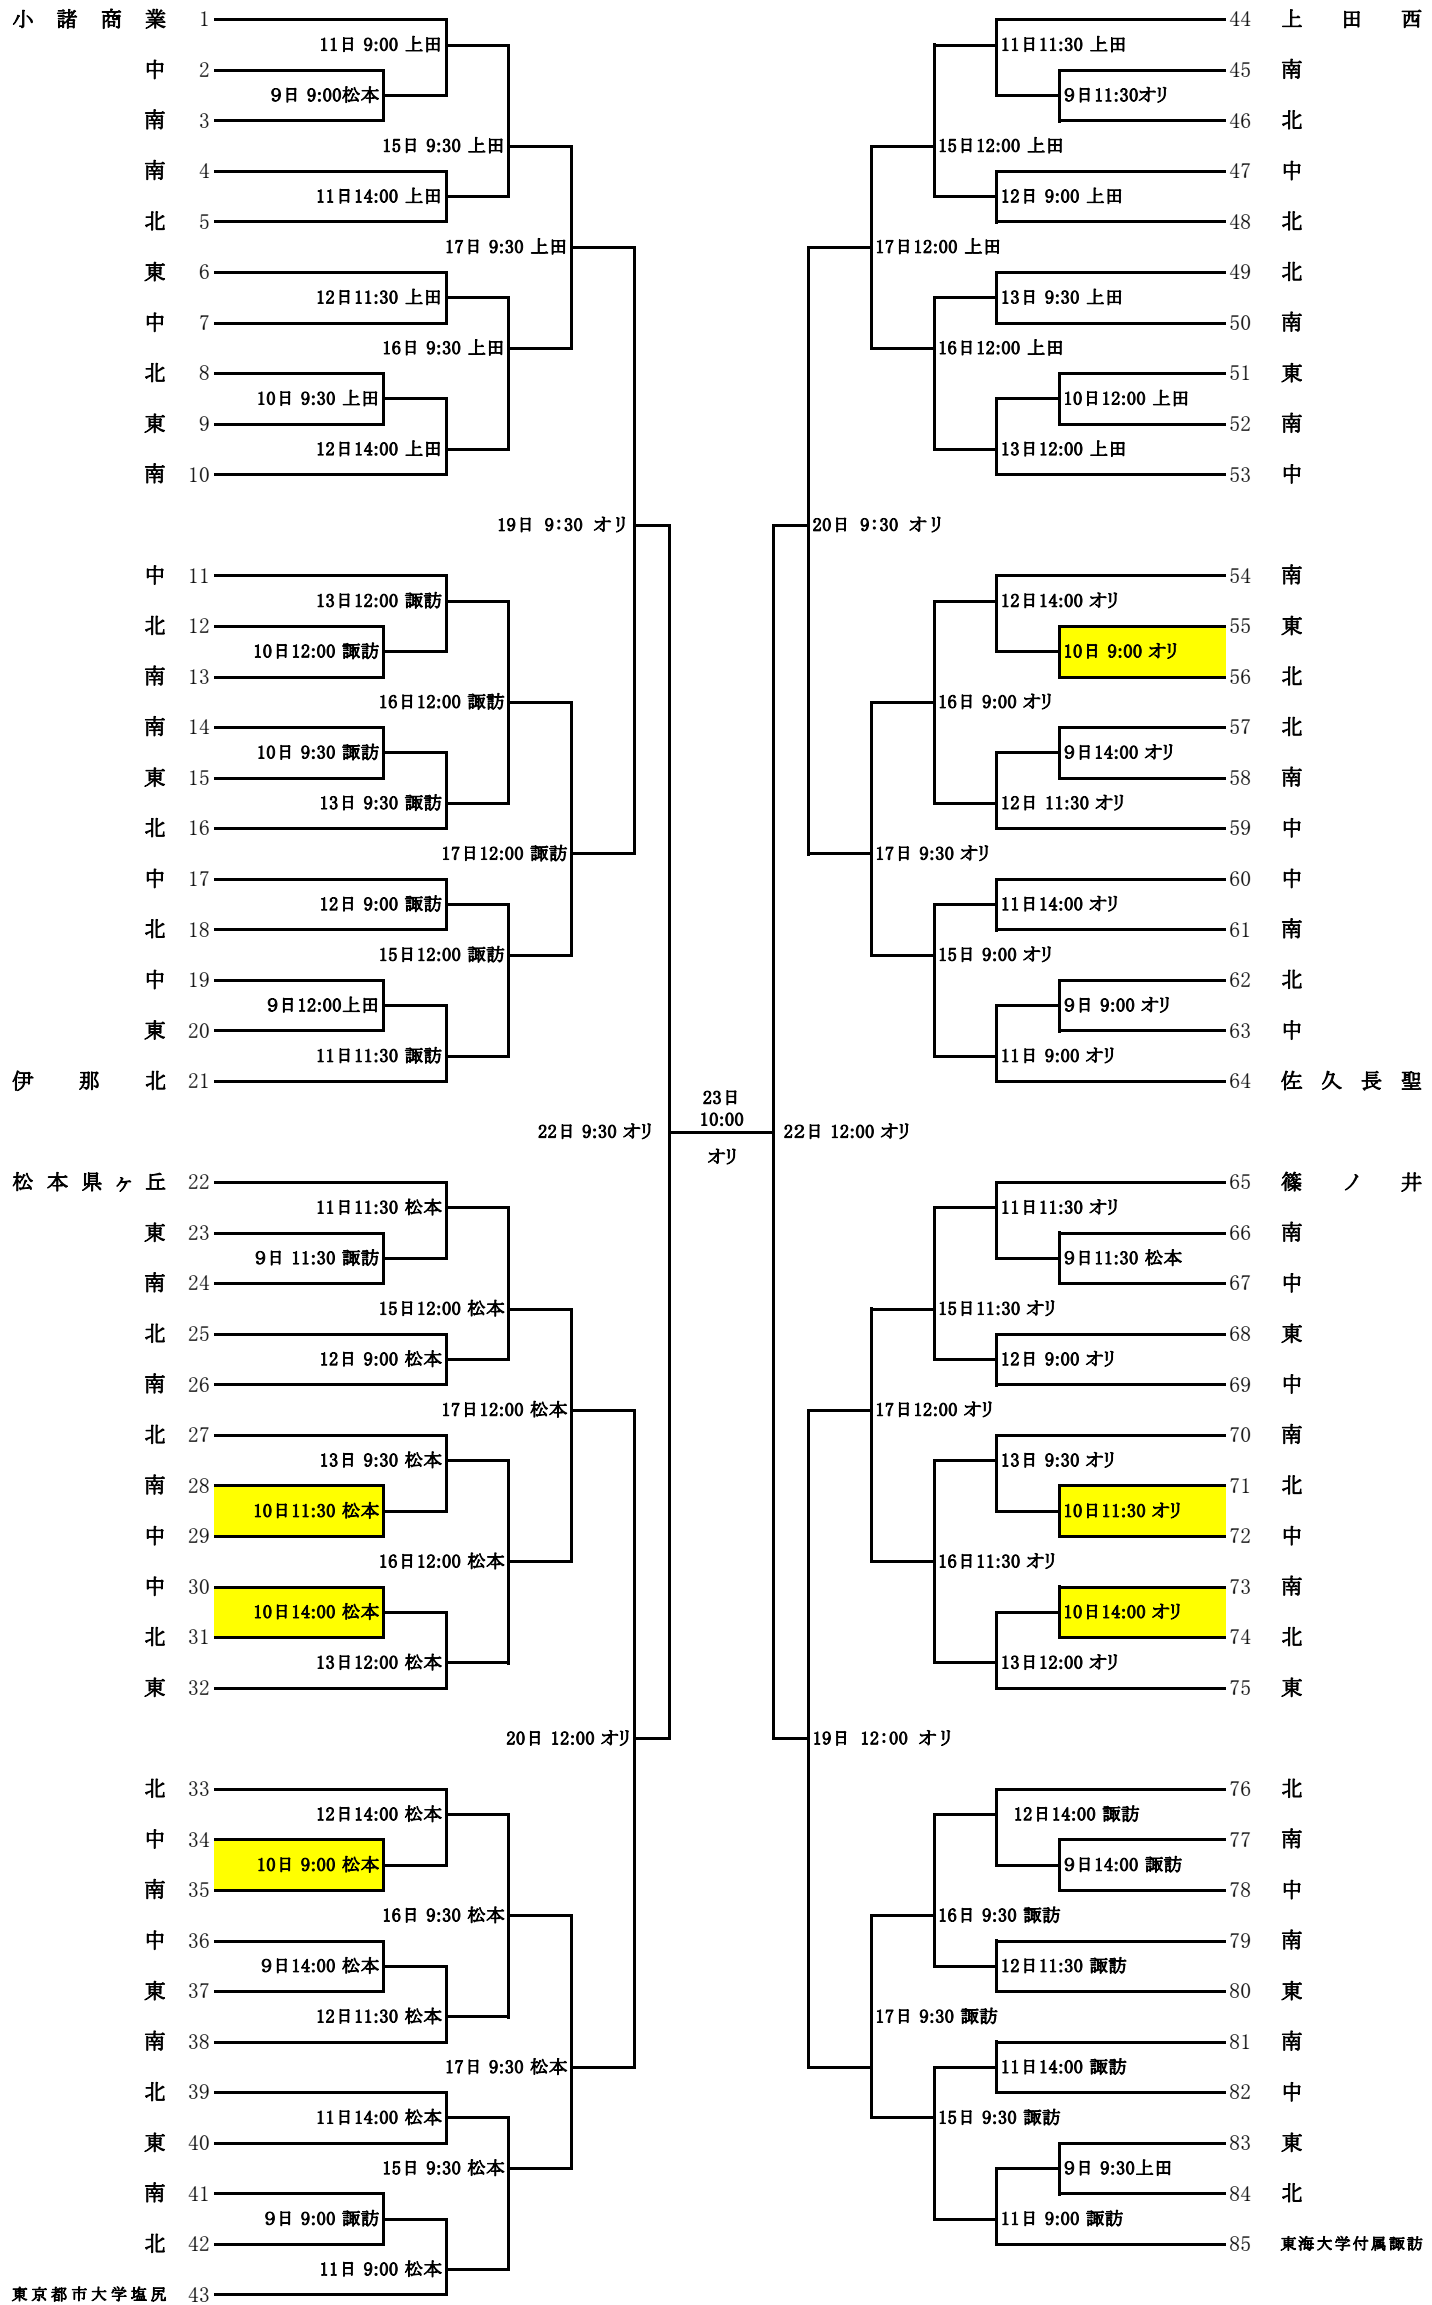

第99回 全国高等学校野球選手権長野大会 組み合わせ

この中から1試合開幕試合(抽選により)

番号の若いチームが1塁側

オリ:長野利比ックスジアム 松本:松本市野球場 上田:県営上田野球場 諏訪:しんきん諏訪湖スタジアム