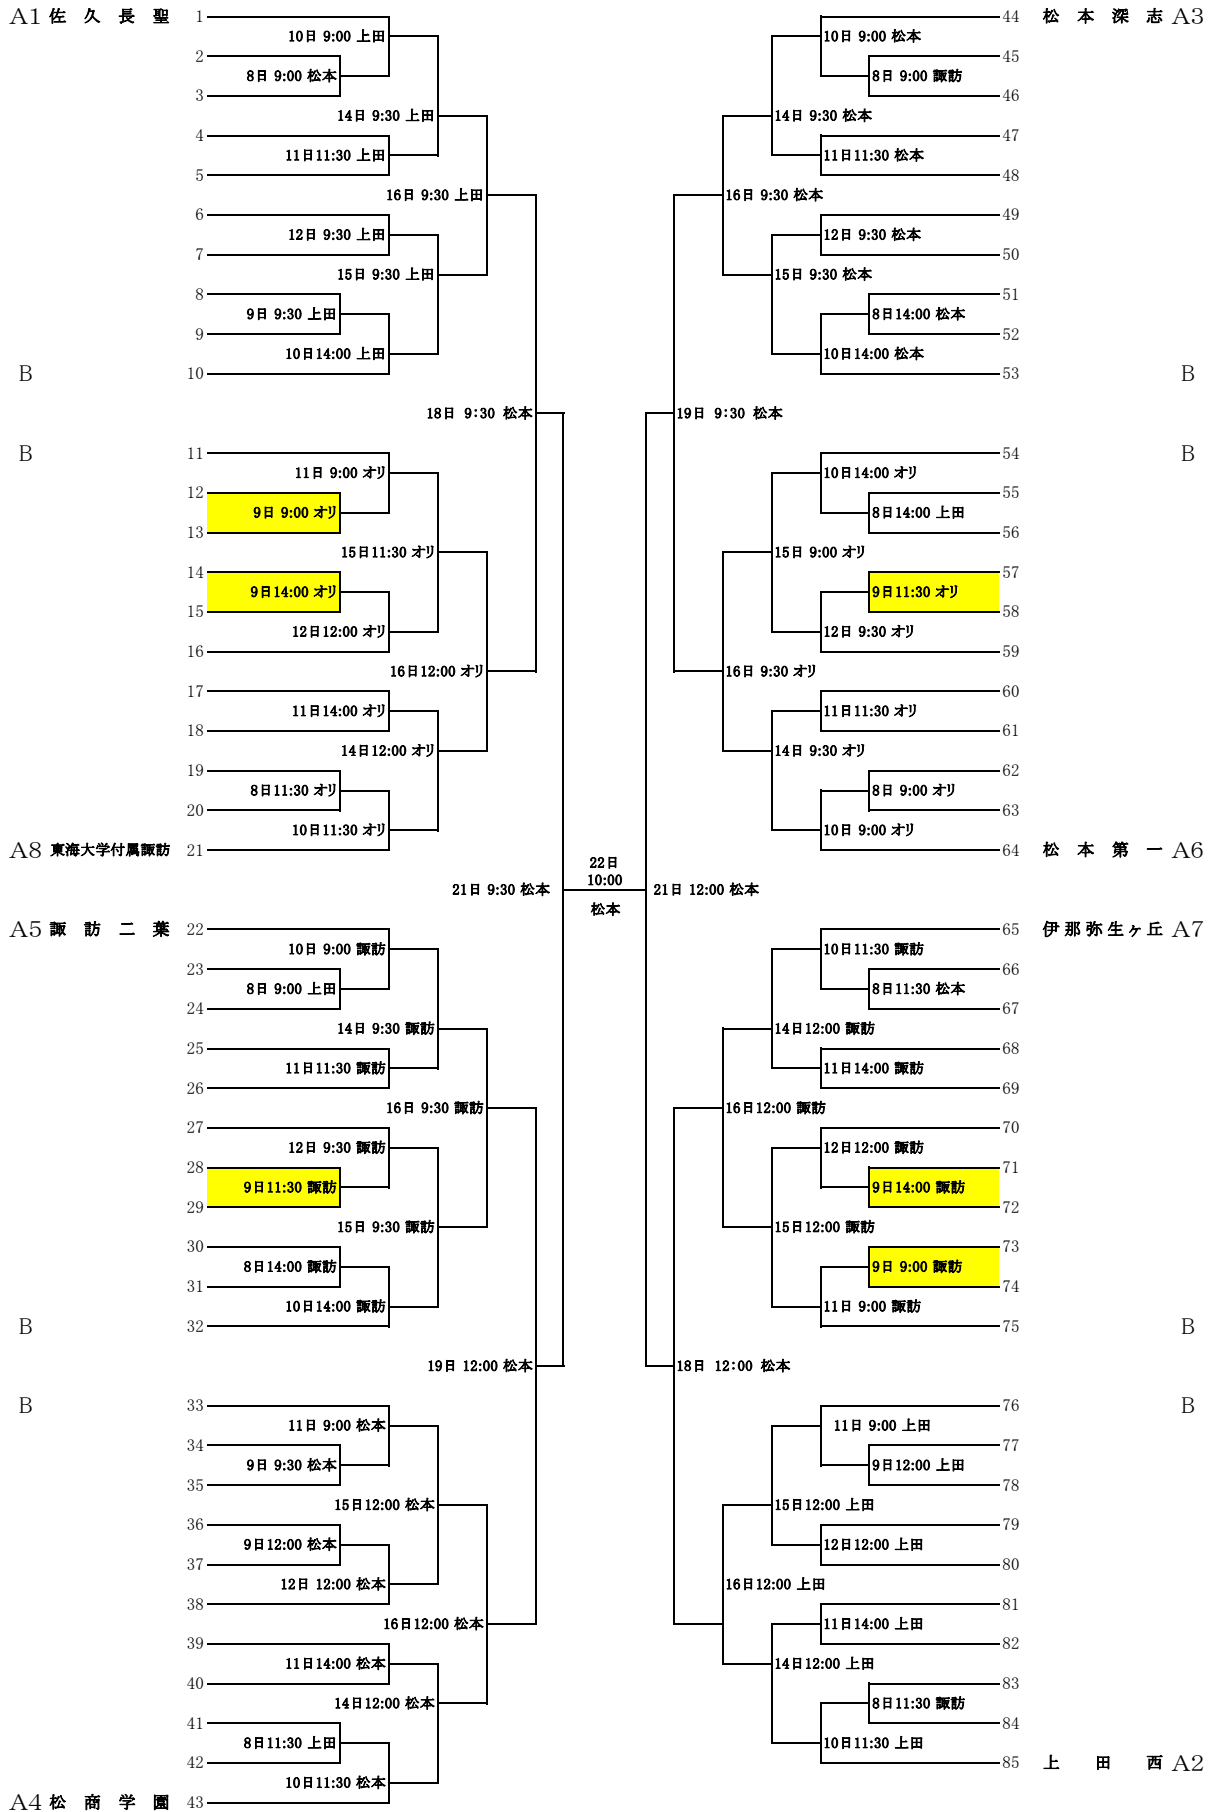

第100回 全国高等学校野球選手権記念長野大会 組み合わせ

■の中から抽選で開幕試合(1試合・7/7 13:00 松本)
 AはAシード校(順位1~8まで) BはBシード校
 番号の若いチームが1塁側

松本:松本市野球場 オリ:長野オリパ'ックススタジアム 上田:県営上田野球場 諏訪:しんきん諏訪湖スタジアム