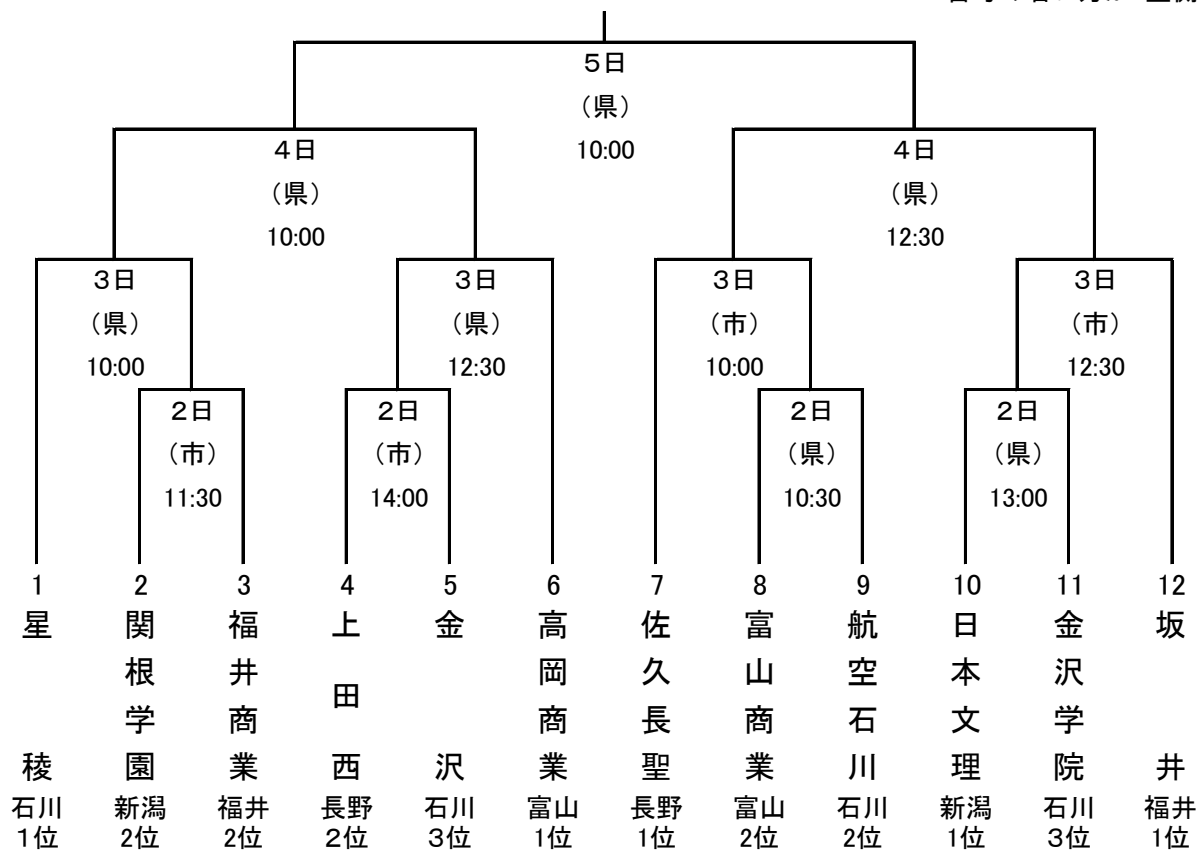

# 第138回 北信越地区高等学校野球大会組合せ

(県) 石川県立野球場

(市) 金沢市民野球場

\* 番号の若い方が1塁側

## ◎ 大会前日(6月1日)の公式練習球場使用割当

練習時間	石川県立野球場	金沢市民野球場
9:00~10:00		
10:00~11:00	高岡商業	上田西
11:00~12:00	星 稜	金 沢
12:00~13:00	日本文理	福井商業
13:00~14:00	富山商業	関根学園
14:00~15:00		坂井