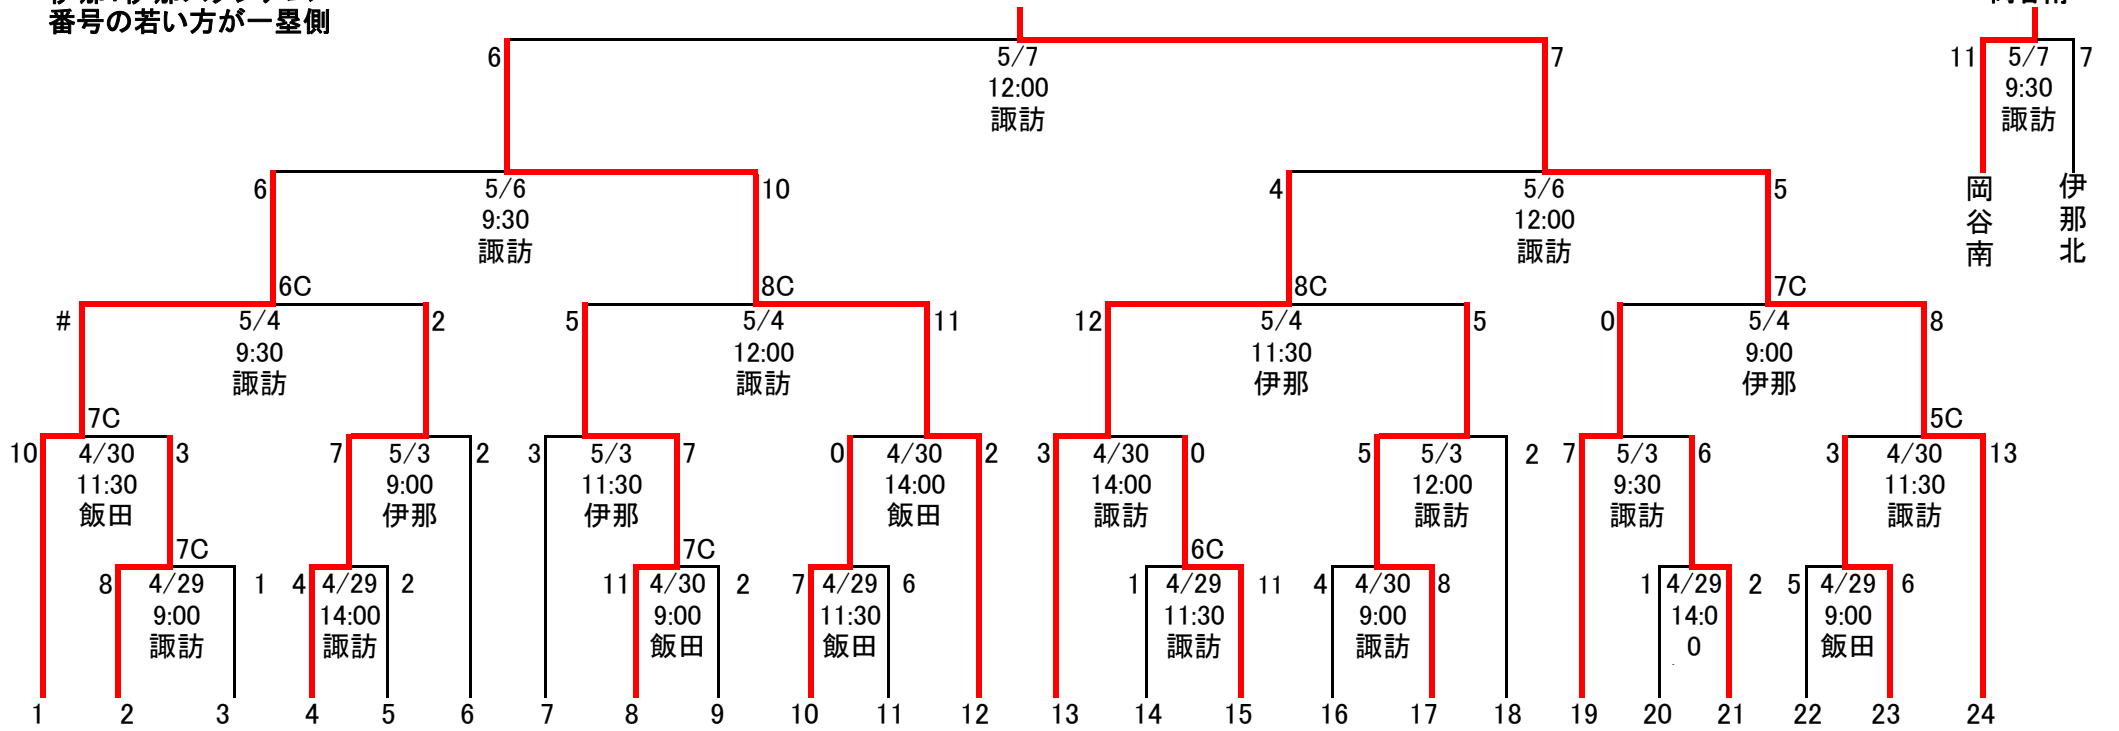

第136回北信越地区高等学校野球長野県大会(平成29年度春季)南信予選会 勝ち上がり

諏訪:しんきん諏訪湖スタジアム
 飯田:綿半飯田野球場
 伊那:伊那スタジアム
 番号の若い方が一塁側

優勝 東海大学付属諏訪高校 2期連続24回目の優勝

三位
岡谷南

- | | | | | | | | | | | | | | | | | | | | | | | | |
|---|---|---|---|---|---|---|---|---|---|---|---|---|---|---|---|---|---|---|---|----|---|---|---|
| 岡 | 高 | 諏 | 飯 | 富 | 諏 | 箕 | 岡 | 阿 | 飯 | 松 | 下 | 伊 | 岡 | 上 | 駒 | 諏 | 下 | 赤 | 伊 | ○飯 | 茅 | 阿 | 東 |
| 谷 | | 訪 | | 士 | 訪 | 輪 | 谷 | | 田 | 川 | 伊 | 那 | 那 | 谷 | 那 | 根 | 訪 | 諏 | 那 | DE | 野 | 南 | 海 |
| 南 | 遠 | 業 | 田 | 見 | 陵 | 修 | 業 | 智 | 越 | 川 | 業 | 北 | 東 | 業 | 業 | 葉 | 陽 | 穂 | 丘 | 姫 | 田 | 野 | 訪 |