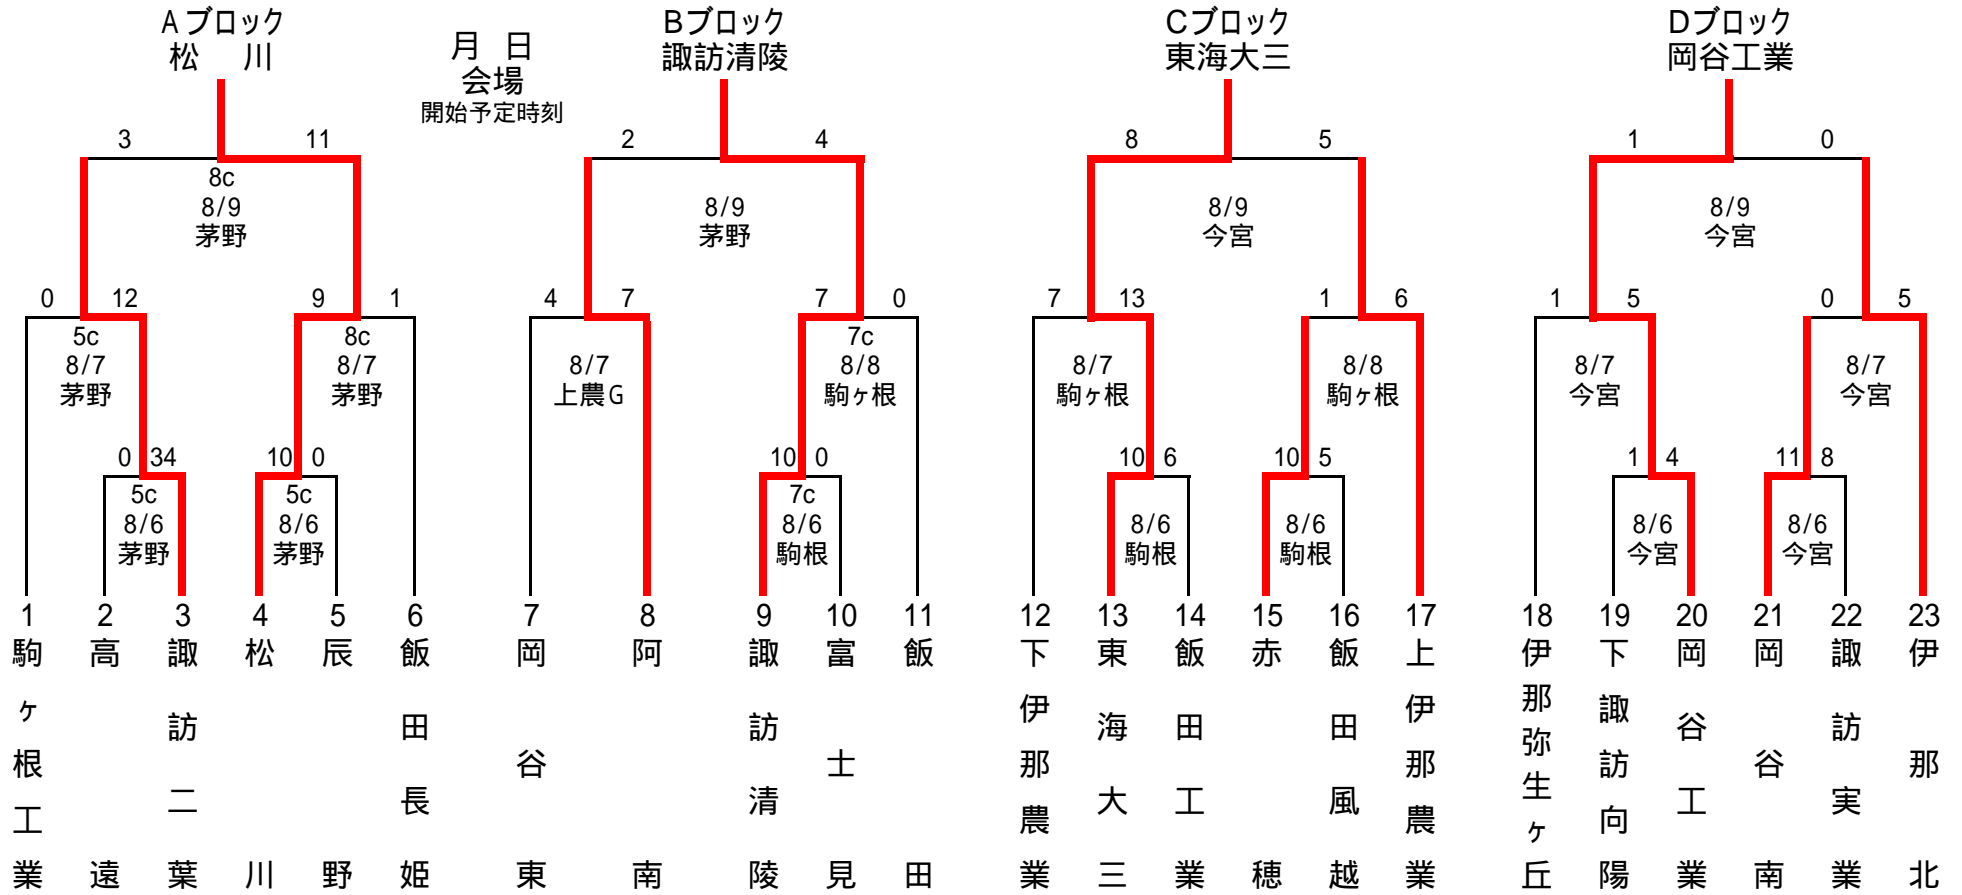

第125回 北信越地区高等学校野球長野県大会(平成23年度秋季)南信予選 予備戦

番号の若い方が一塁側

茅野: 茅野市営球場
 駒根: 駒ヶ根アルプス球場
 今宮: 今宮野球場
 上農: 上伊那農業高校グラウンド