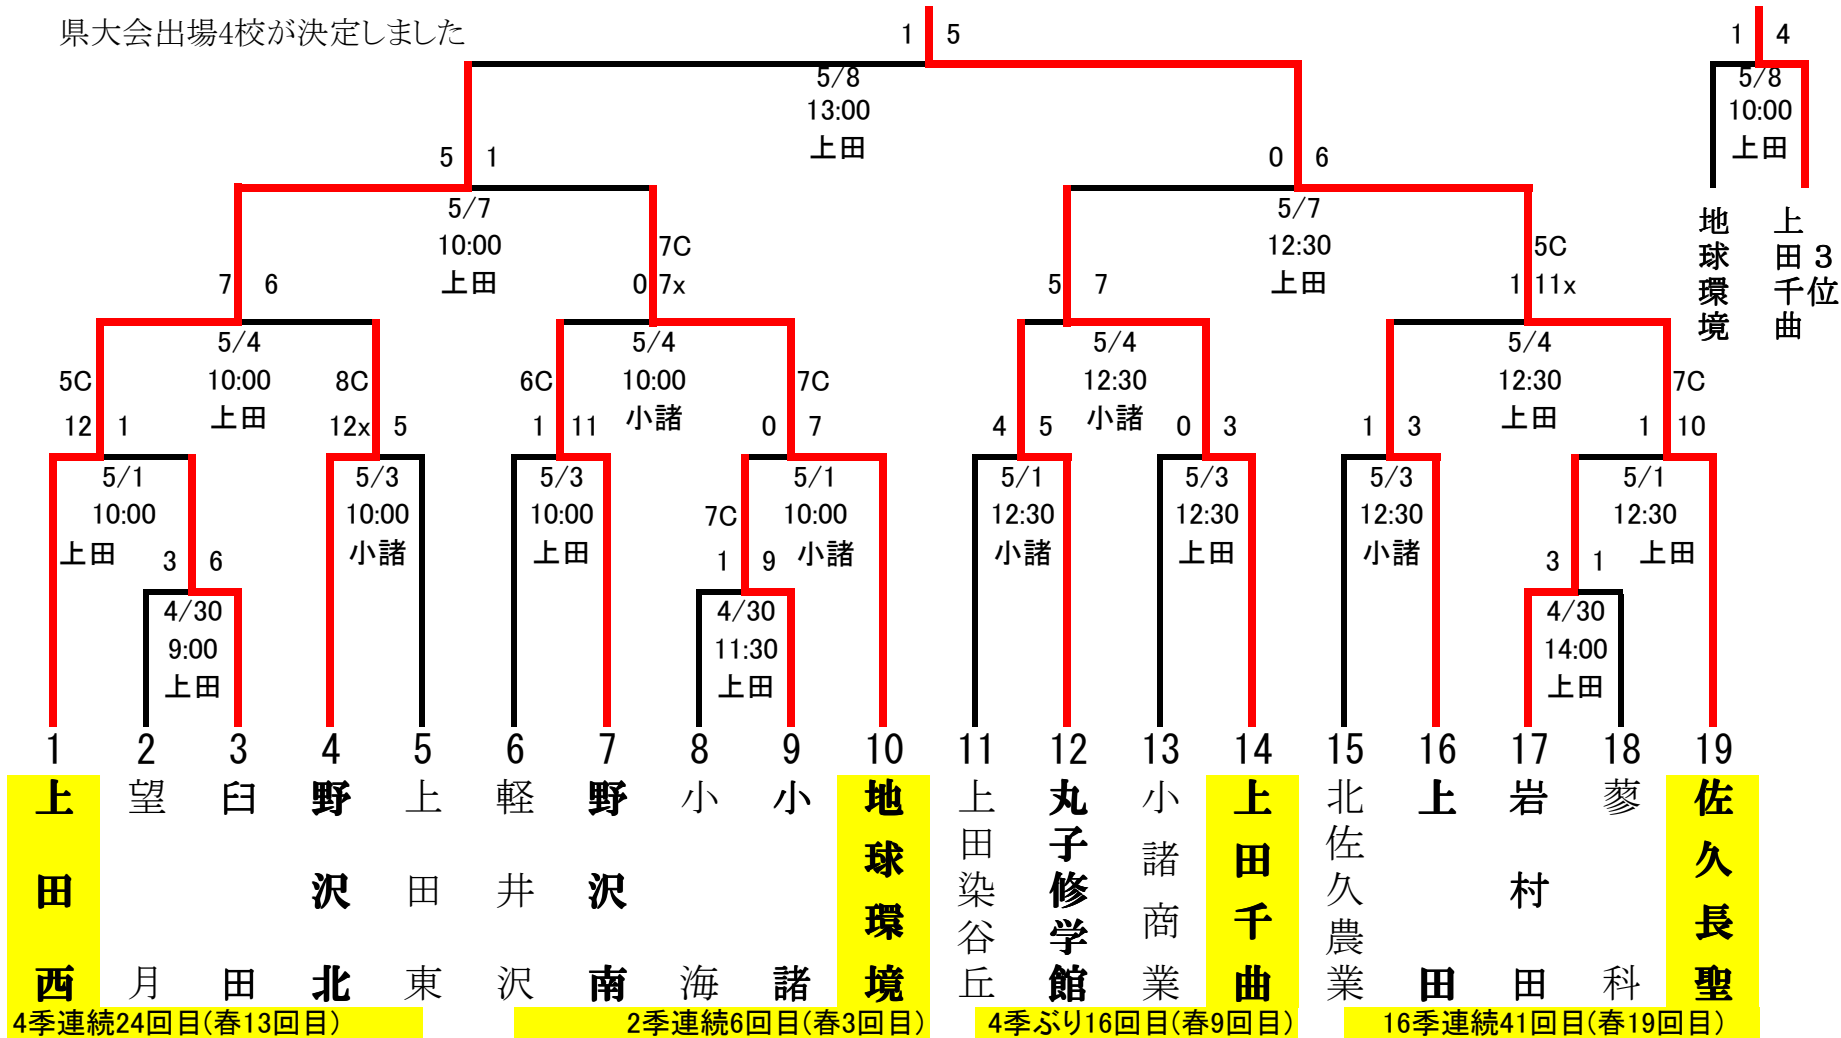

第124回北信越地区高等学校野球長野県大会東信予選 組み合わせトーナメント表

※番号の若いチームが一塁側ベンチ

上田:長野県営上田野球場 小諸:小諸市南城公園野球場

優勝
佐久長聖高校
(6季連続25回目)

県大会出場4校が決定しました

4季連続24回目(春13回目)

2季連続6回目(春3回目)

4季ぶり16回目(春9回目)

16季連続41回目(春19回目)