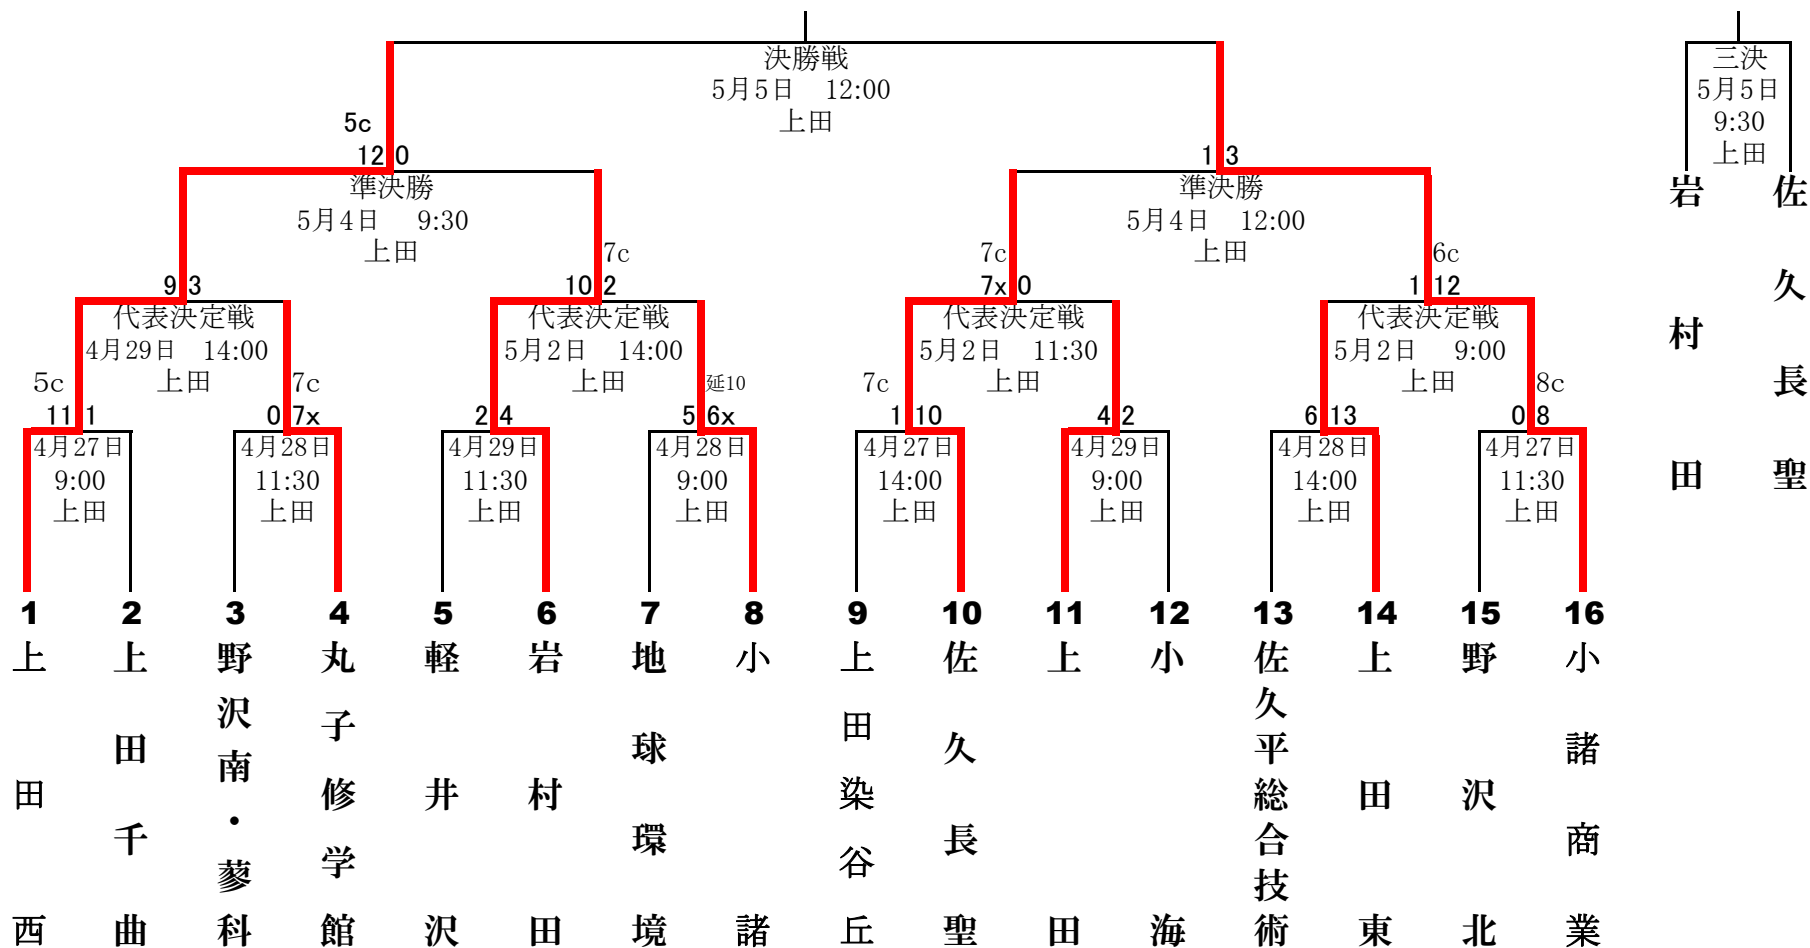

第140回北信越地区高等学校野球長野県大会 (2019年春季) 東信予選会 組み合わせ表

2019年5月4日終了時

- ※ 番号の若いチームが一塁側ベンチ。
- ※ 第139回東信予選会の上位4校がシード校。
- ※ 本予選会の上位4校は5/11より開催の長野県大会に出場する。
- ※ 蓼科高校と野沢南高校は連合チームとして参加する。

- ※ 上田=県営上田野球場
- ※ 予備日 4/30、5/1・3・6

- 第1シード 上田西
- 第2シード 小諸商業
- 第3シード 上田染谷丘
- 第4シード 小諸

球場の試合数

	4月				5月					
	27	28	29	30	1	2	3	4	5	6
上田	3	3	3	予	予	3	予	2	2	予