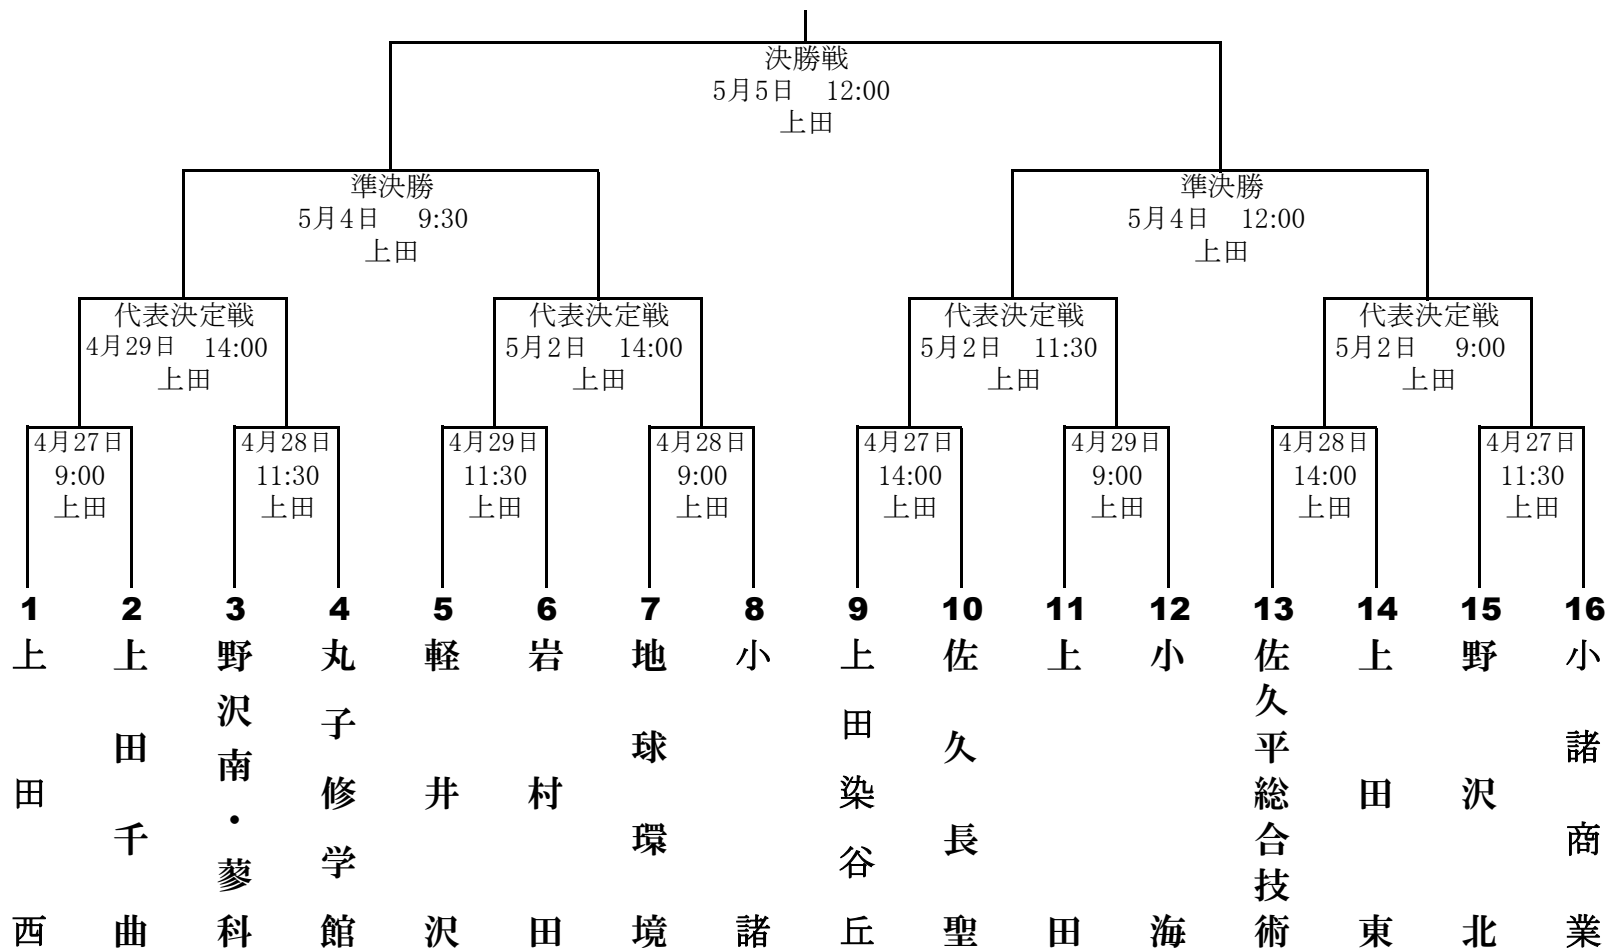

第140回北信越地区高等学校野球長野県大会 (2019年春季) 東信予選会 組み合わせ表

2019年4月16日抽選

- ※ 番号の若いチームが一塁側ベンチ。
- ※ 第139回東信予選会の上位4校がシード校。
- ※ 本予選会の上位4校は5/11より開催の長野県大会に出場する。
- ※ 蓼科高校と野沢南高校は連合チームとして参加する。

- ※ 上田=県営上田野球場
- ※ 予備日 4/30、5/1・3・6

三決
5月5日
9:30
上田

- 第1シード 上田西
- 第2シード 小諸商業
- 第3シード 上田染谷丘
- 第4シード 小諸

球場の試合数

	4月				5月					
	27	28	29	30	1	2	3	4	5	6
上田	3	3	3	予	予	3	予	2	2	予