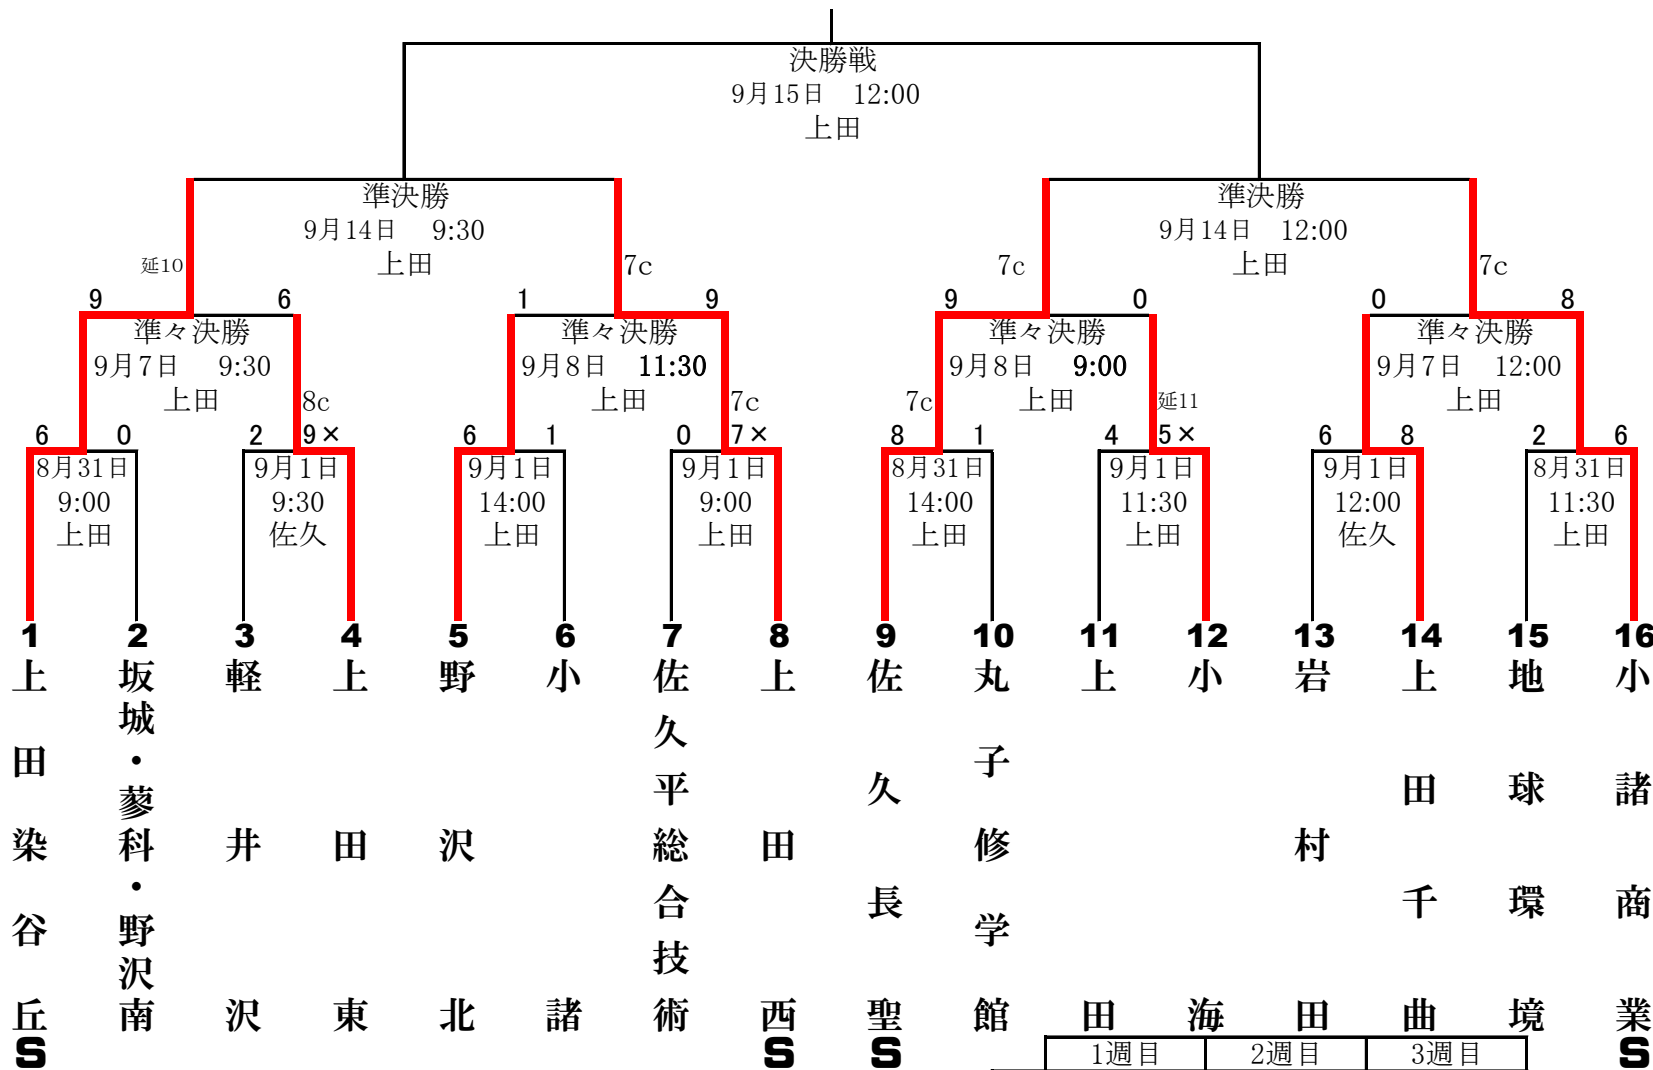

# 第141回北信越地区高等学校野球長野県大会 (令和元年秋季) 東信予選会 組み合わせ表

2019年9月8日終了時点

- ※ 番号の若いチームが一塁側ベンチ。
- ※ 第141回東信予選会予備戦の上位4校をシード校とする。  
(加盟校番号順) 上田染谷丘・小諸商業・上田西・佐久長聖  
シード順位は抽選による。
- ※ 本予選会の上位6校は9/21より開催の長野県大会に出場する。また県大会の上位3校は本大会に出場する。

- ※ 上田=県営上田野球場 佐久=佐久総合運動公園野球場
- ※ 予備日 県営上田:9/2・9・16 佐久総合:9/2

三決  
9月15日  
9:30  
上田

5・6位  
9月14日  
9:30  
佐久

上野  
田沢  
東北

5・6位  
9月14日  
12:00  
佐久

小上  
田千  
曲海

	1週目	2週目	3週目
日付	31	1 2	7 8 9 14 15 16
上田	3	3 予	2 2 予 2 2 予
佐久	2	予	2