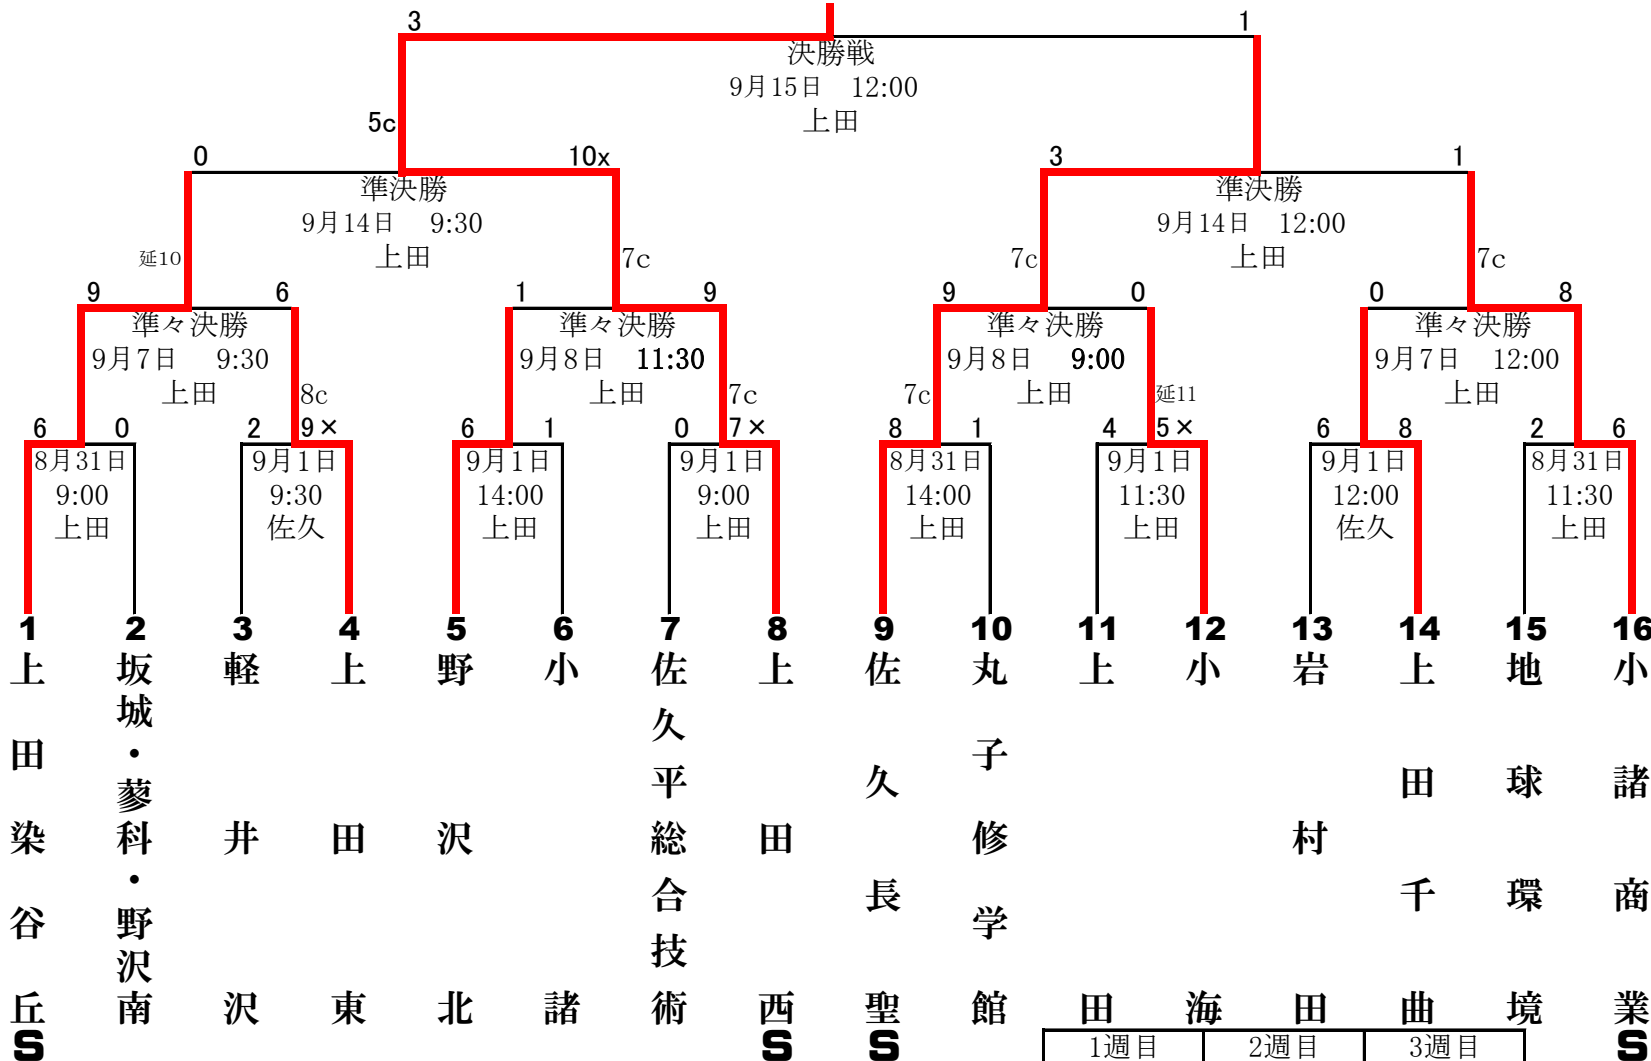

第141回北信越地区高等学校野球長野県大会 (令和元年秋季) 東信予選会 組み合わせ表

2019年9月15日 大会結果

※ 番号の若いチームが一塁側ベンチ。
 ※ 第141回東信予選会予備戦の上位4校をシード校とする。
 (加盟校番号順) 上田染谷丘・小諸商業・上田西・佐久長聖
 シード順位は抽選による。

※ 上田=県営上田野球場 佐久=佐久総合運動公園野球場
 ※ 予備日 県営上田:9/2・9・16 佐久総合:9/2

優勝 上田西高校

7c
 1 9
 三決
 9月15日
 9:30
 上田

上田染谷丘
 小諸商業

7 1
 5・6位
 9月14日
 9:30
 佐久

上野
 田沢
 東北

5 7
 5・6位
 9月14日
 12:00
 佐久

小 上田千曲
 海

	1週目	2週目	3週目
日付	31	1 2	7 8 9 14 15 16
上田	3	3 予	2 2 予 2 2 予
佐久	2	予	2