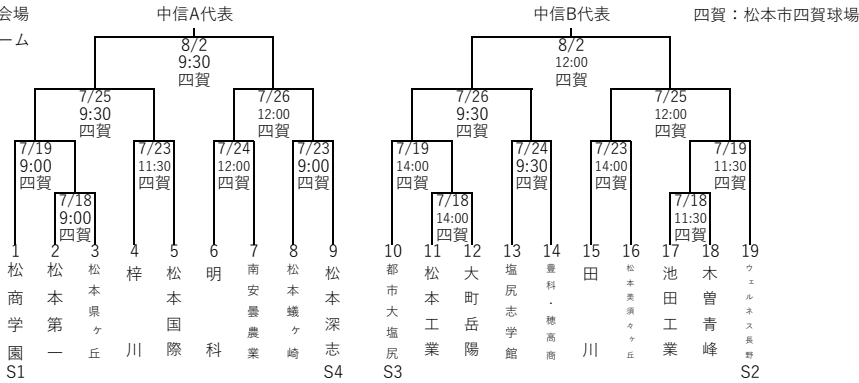

2020年度夏季高等学校野球長野県大会 組合せ

北信会場
20チーム

東信会場
17チーム

南信会場
22チーム

中信会場
19チーム

ベスト8