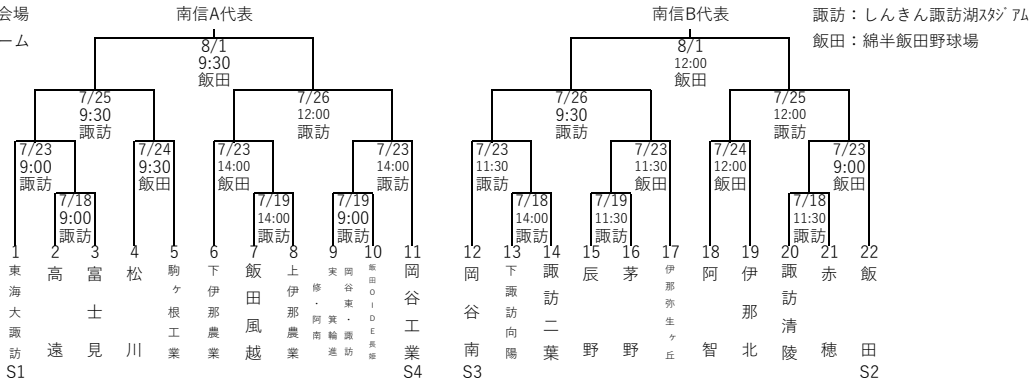

2020年度夏季高等学校野球長野県大会 組合せ

北信会場
20チーム

東信会場
17チーム

南信会場
22チーム

中信会場
19チーム

ベスト8