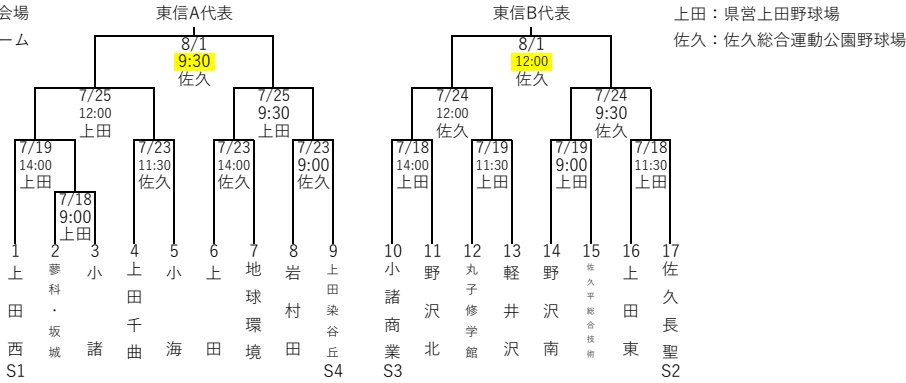

2020年度夏季高等学校野球長野県大会 組合せ

北信会場
20チーム

東信会場
17チーム

南信会場
22チーム

中信会場
19チーム

ベスト8