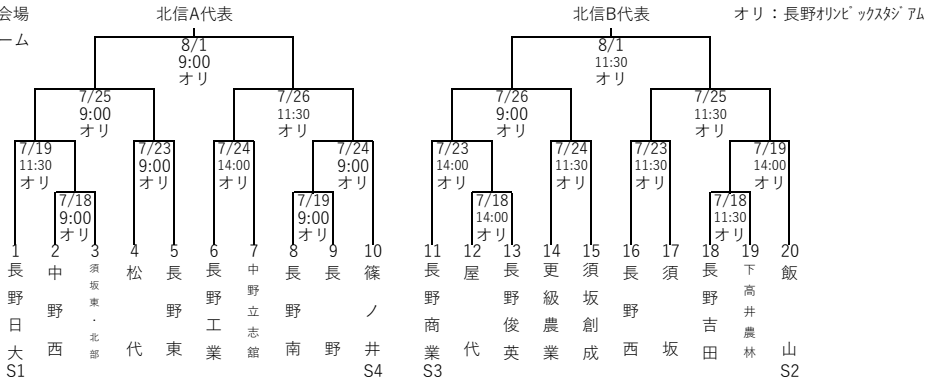

2020年度夏季高等学校野球長野県大会 組合せ

北信会場
20チーム

東信会場
17チーム

南信会場
22チーム

中信会場
19チーム

ベスト8