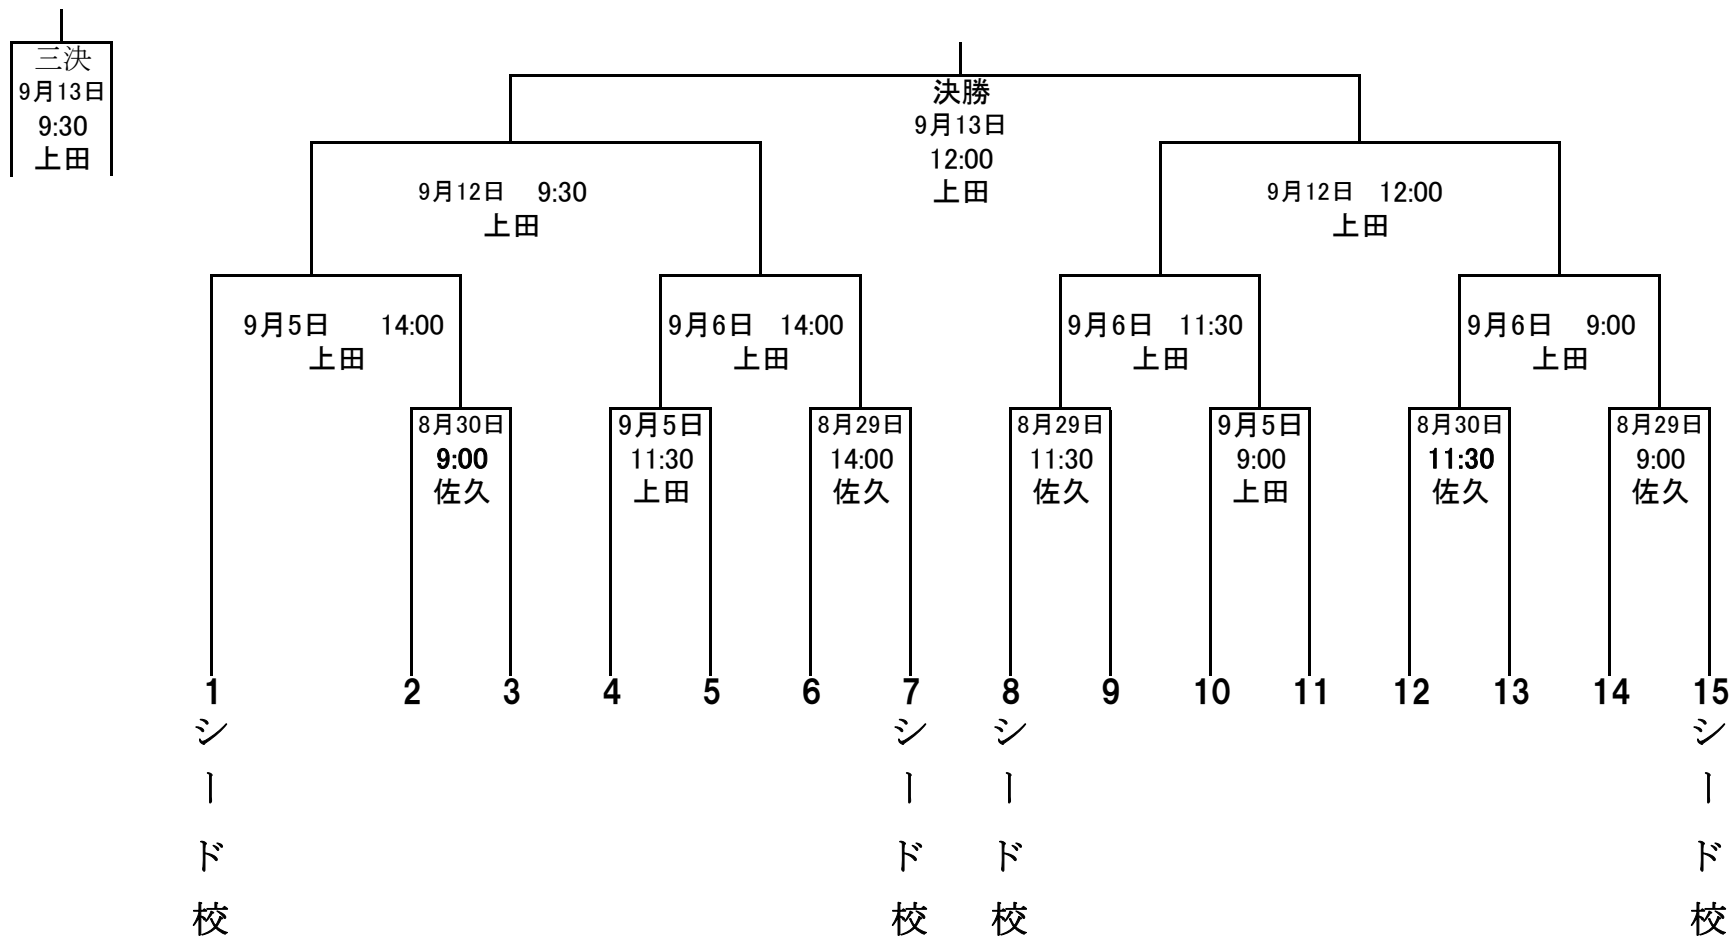

第143回北信越地区高等学校野球長野県大会(令和2年秋季) 東信予選会 組み合わせ表

2020年8月21日抽選

※ 番号の若いチームが一塁側ベンチ。

※ 上田=県営上田野球場

佐久=佐久総合運動公園野球場

※ 2020年度夏季高等学校野球長野県大会東信会場の上位4校がシード校。

※ 予備日:8/31、9/7・15

※ 蓼科高校・軽井沢高校・地球環境高校は連合チームとして東信予選会に参加する。

シード校
小諸商業、上田西、佐久長聖、蓼科・軽井沢・地球環境連合

球場の試合数

	8月			9月			12	13	14
	29	30	31	5	6	7			
	土	日	月	土	日	月	土	日	月
上田				3	3	予	2	2	予
佐久	3	2	予						

8/30 陸上競技場でなでしこリーグあり(有観客,16:00)