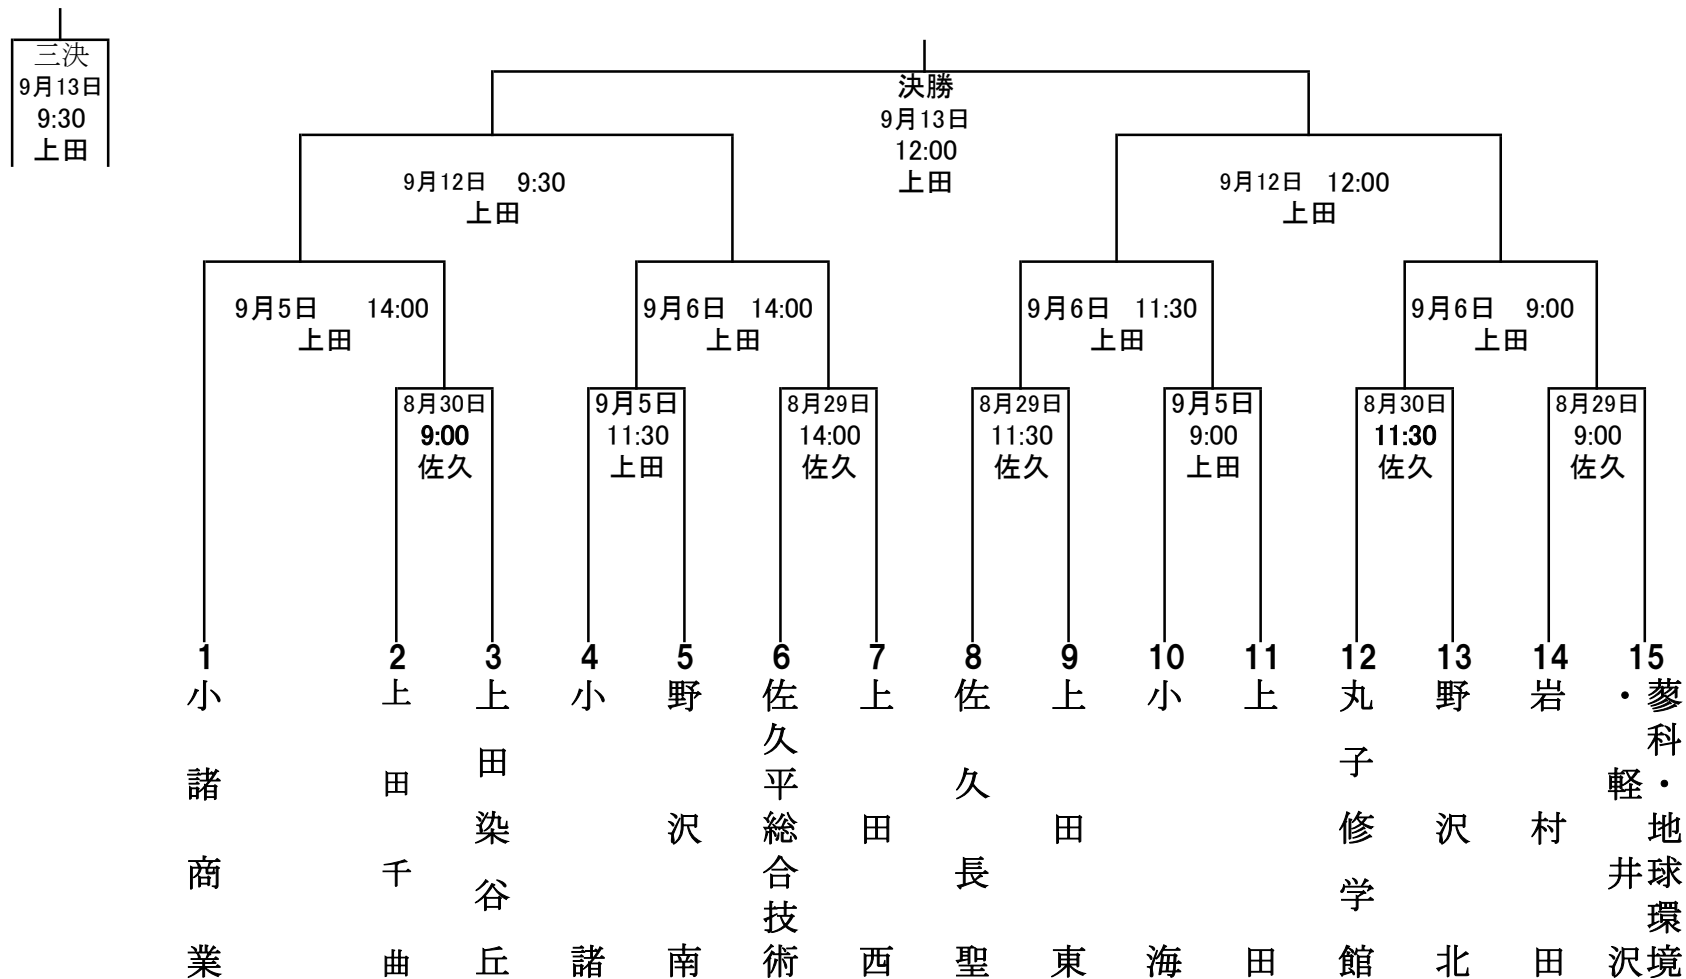

# 第143回北信越地区高等学校野球長野県大会(令和2年秋季) 東信予選会 組み合わせ表

2020年8月21日抽選

※ 番号の若いチームが一塁側ベンチ。

※ 上田=県営上田野球場 佐久=佐久総合運動公園野球場

※ 2020年度夏季高等学校野球長野県大会東信会場の上位4校がシード校。 ※ 予備日:8/31、9/7・15

※ 蓼科高校・軽井沢高校・地球環境高校は連合チームとして東信予選会に参加する。

シード校  
小諸商業、上田西、佐久長聖、蓼科・地球環境・軽井沢

球場の試合数

	8月			9月			12	13	14
	29	30	31	5	6	7			
	土	日	月	土	日	月	土	日	月
上田				3	3	予	2	2	予
佐久	3	2	予						