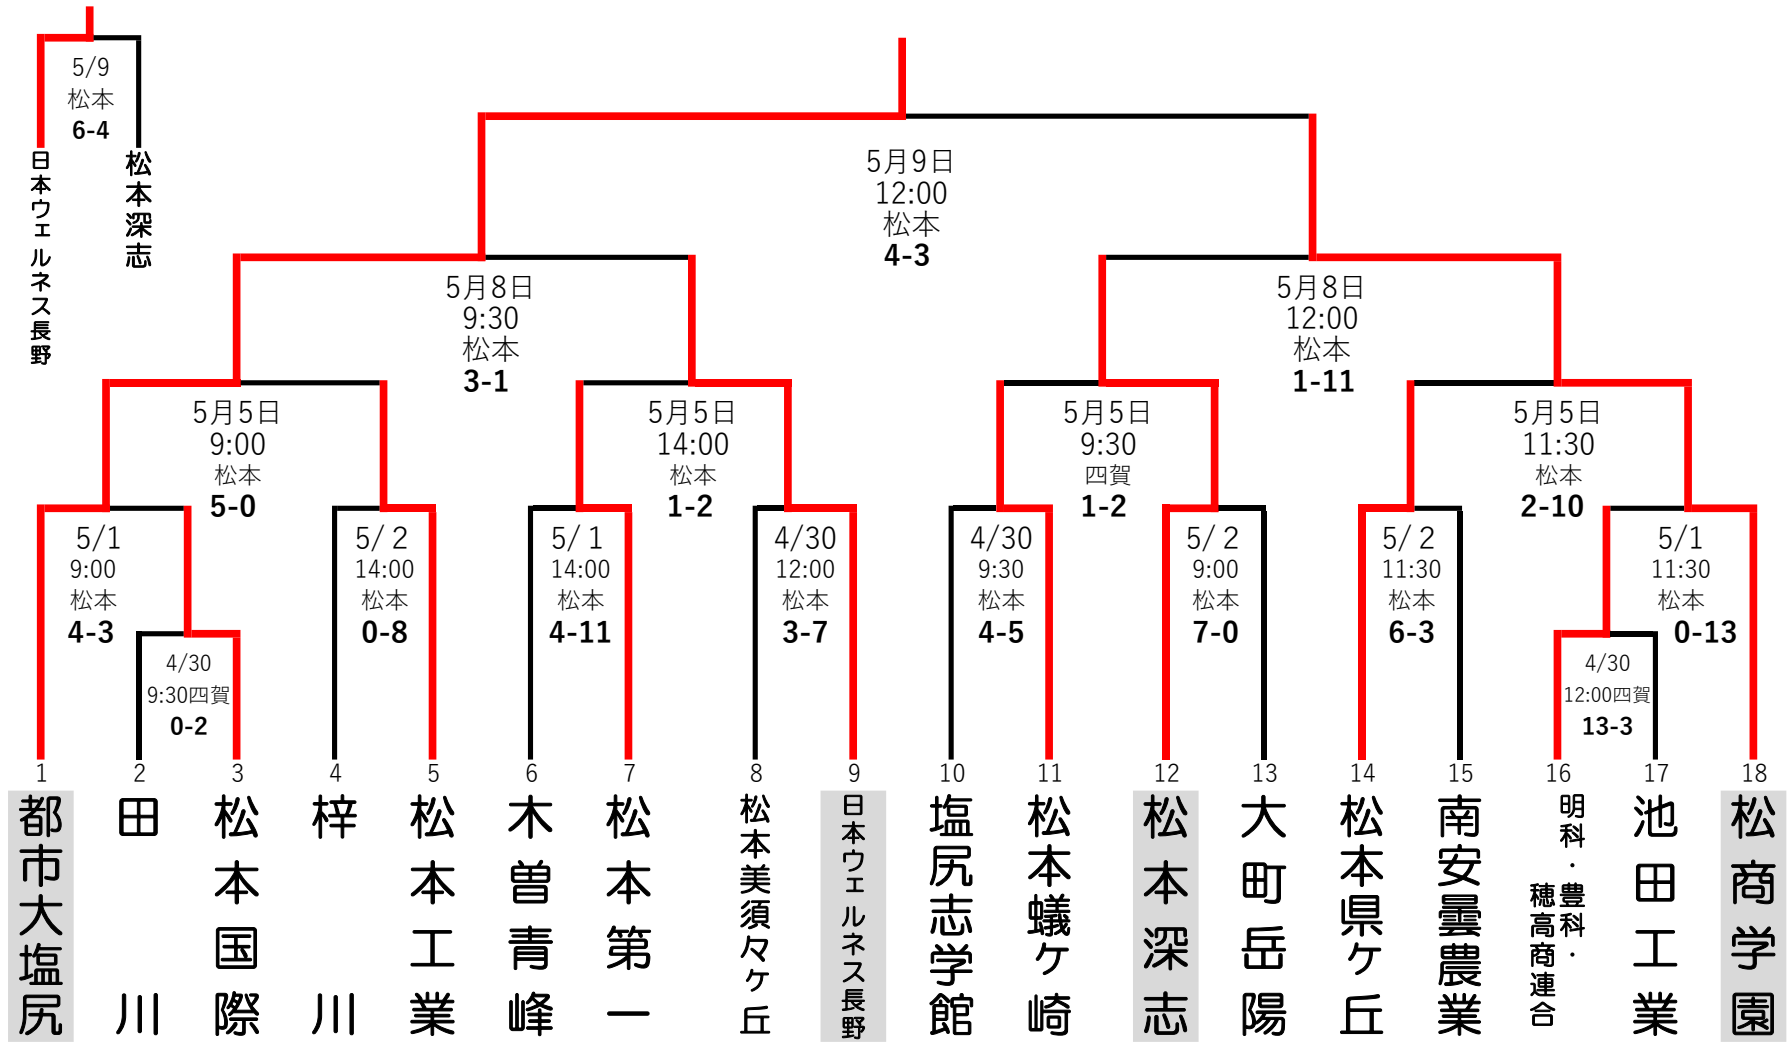

第144回(令和3年度春季)北信越地区高等学校野球長野県大会 中信予選会 組み合わせ

松本・松本市野球場
 四賀・松本市四賀球場
 番号の若い方が1塁側

*は抽選結果を受けて日程を決定

3位決定戦

決勝戦

春29回目
 5季連続56回目

春初出場
 3季連続5回目

春13回目
 2季ぶり30回目

春50回目
 3季連続104回目