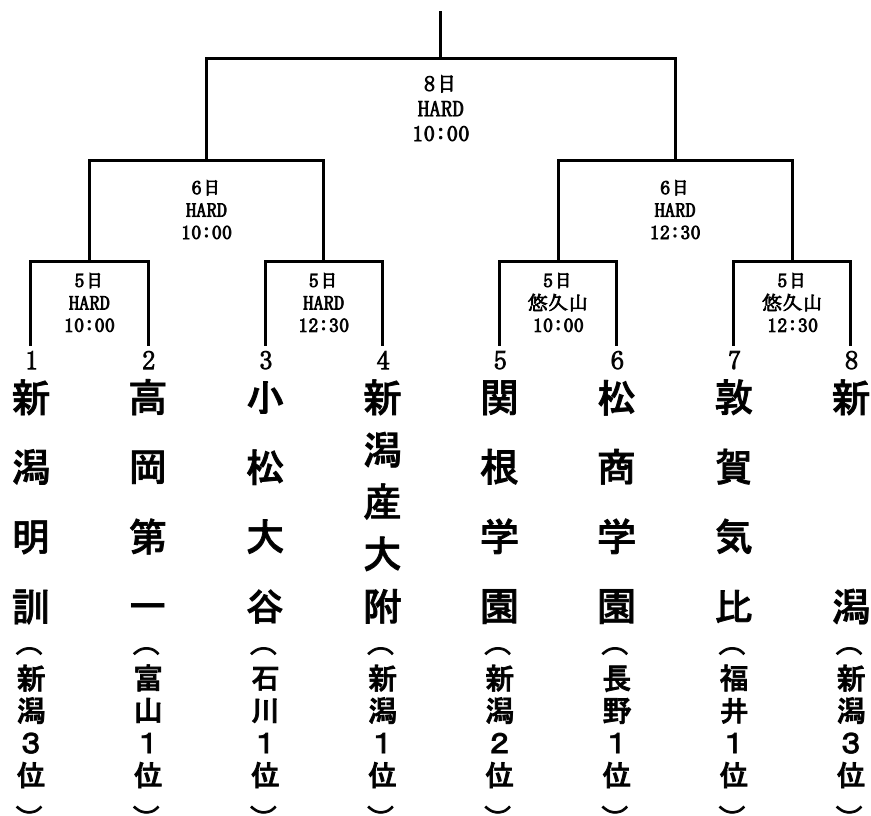

第144回北信越地区高等学校野球大会（令和3年度春季）  
組み合わせ表

期間：令和3年6月5日（土）～8日（火）  
※雨天順延

会場：HARD OFF ECOスタジアム新潟  
長岡市悠久山野球場

※選手宣誓