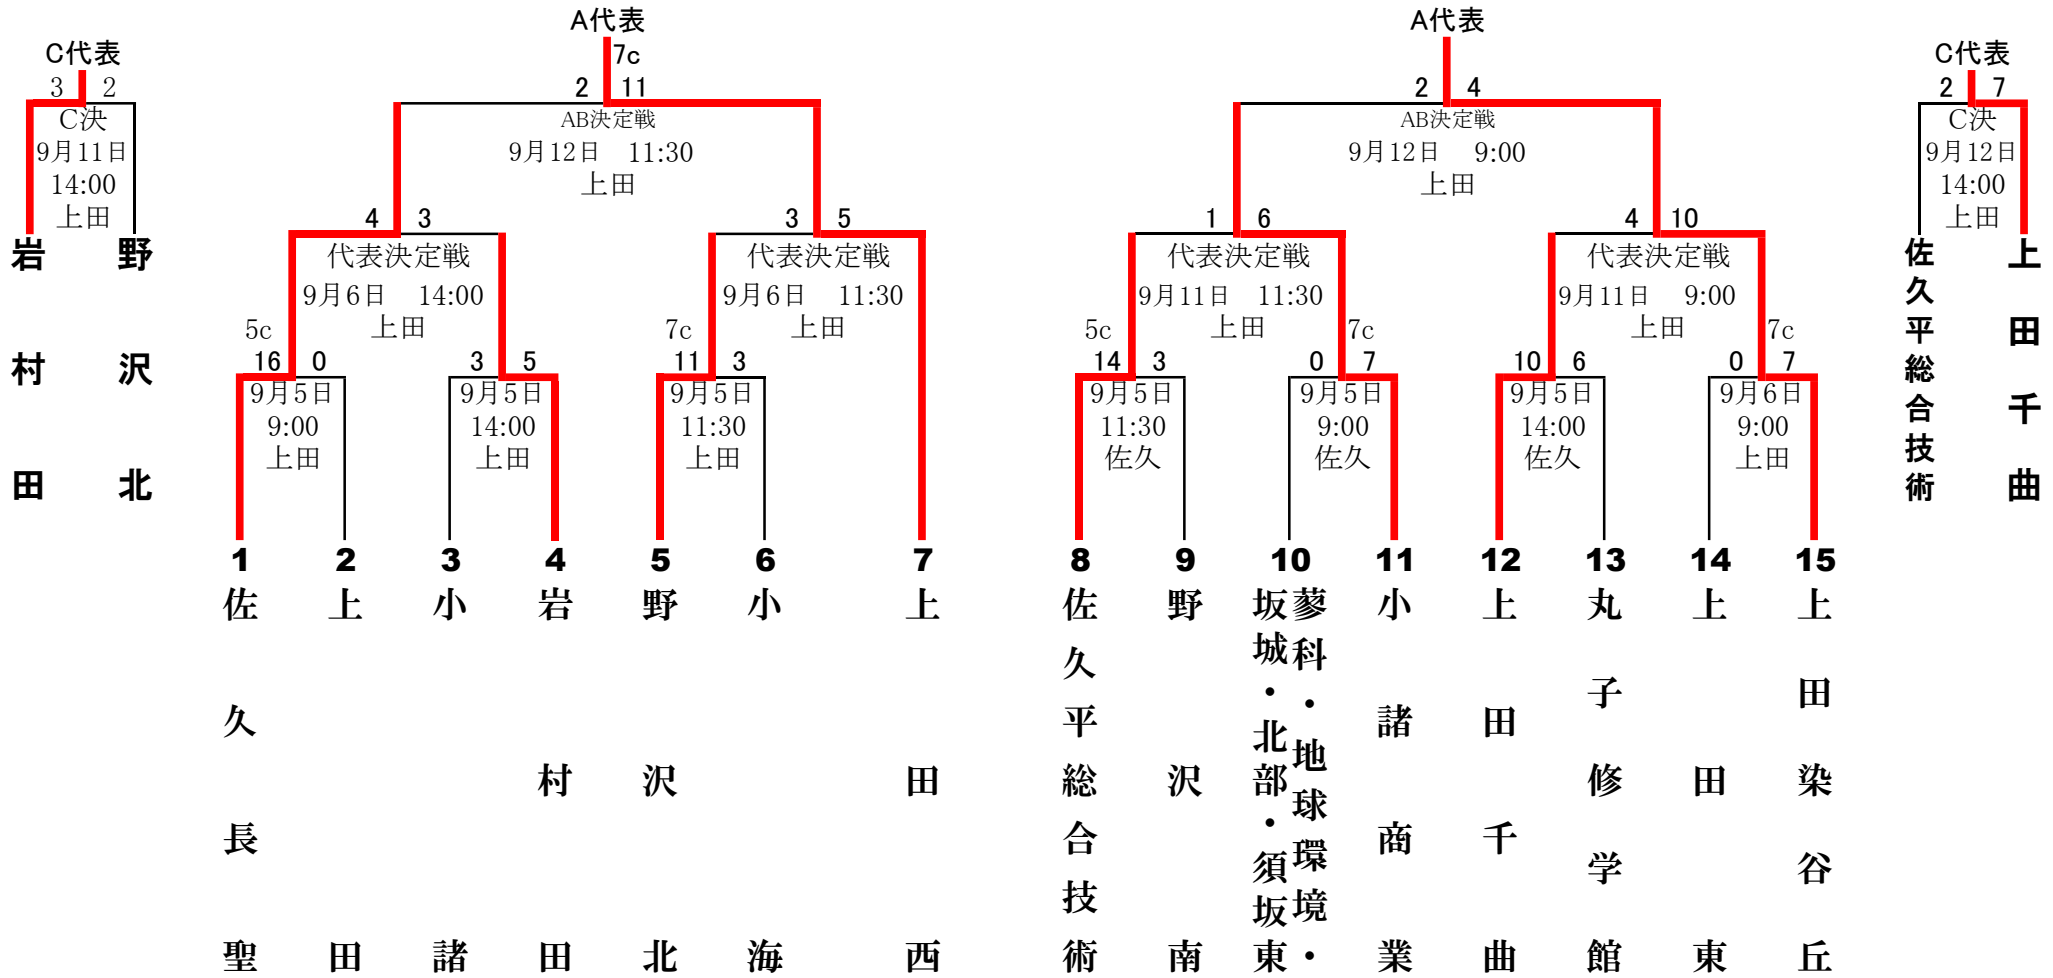

第145回 北信越地区高等学校野球 長野県大会 (令和3年秋季) 東信予選会 組み合わせ表

2021年8月23日抽選

- ※ 番号の若いチームが一塁側ベンチ。
- ※ 第103回全国高等学校野球選手権長野大会の上位8校をシード校とする。
- ※ 会場: 上田=県営上田野球場: 佐久=佐久総合運動公園野球場
- ※ シード順位 A: 上田染谷丘 上田西 佐久長聖
- ※ 予備日 9/6・13
- ※ B: 小諸商業 佐久平総合技術 C: 上田千曲 岩村田 野沢北
- ※ 本予選会の上位6チームは9/18より開催の長野県大会に出場する。
- ※ 連合チーム: 「蓼科・地球環境・坂城・北部・須坂東」
- ※ 長野県大会 (9/18~26 長野オリンピックスタジアム・県営上田野球場・佐久総合運動公園野球場) 北信越地区大会 (10/16~24 松本市、諏訪市、上田市)

日付	8月28日	8月29日	9月4日	9月5日	9月6日	9月11日	9月12日	9月13日
上田				3	3	3	3	予備日
佐久	-	-		3	予備日	-	-	-