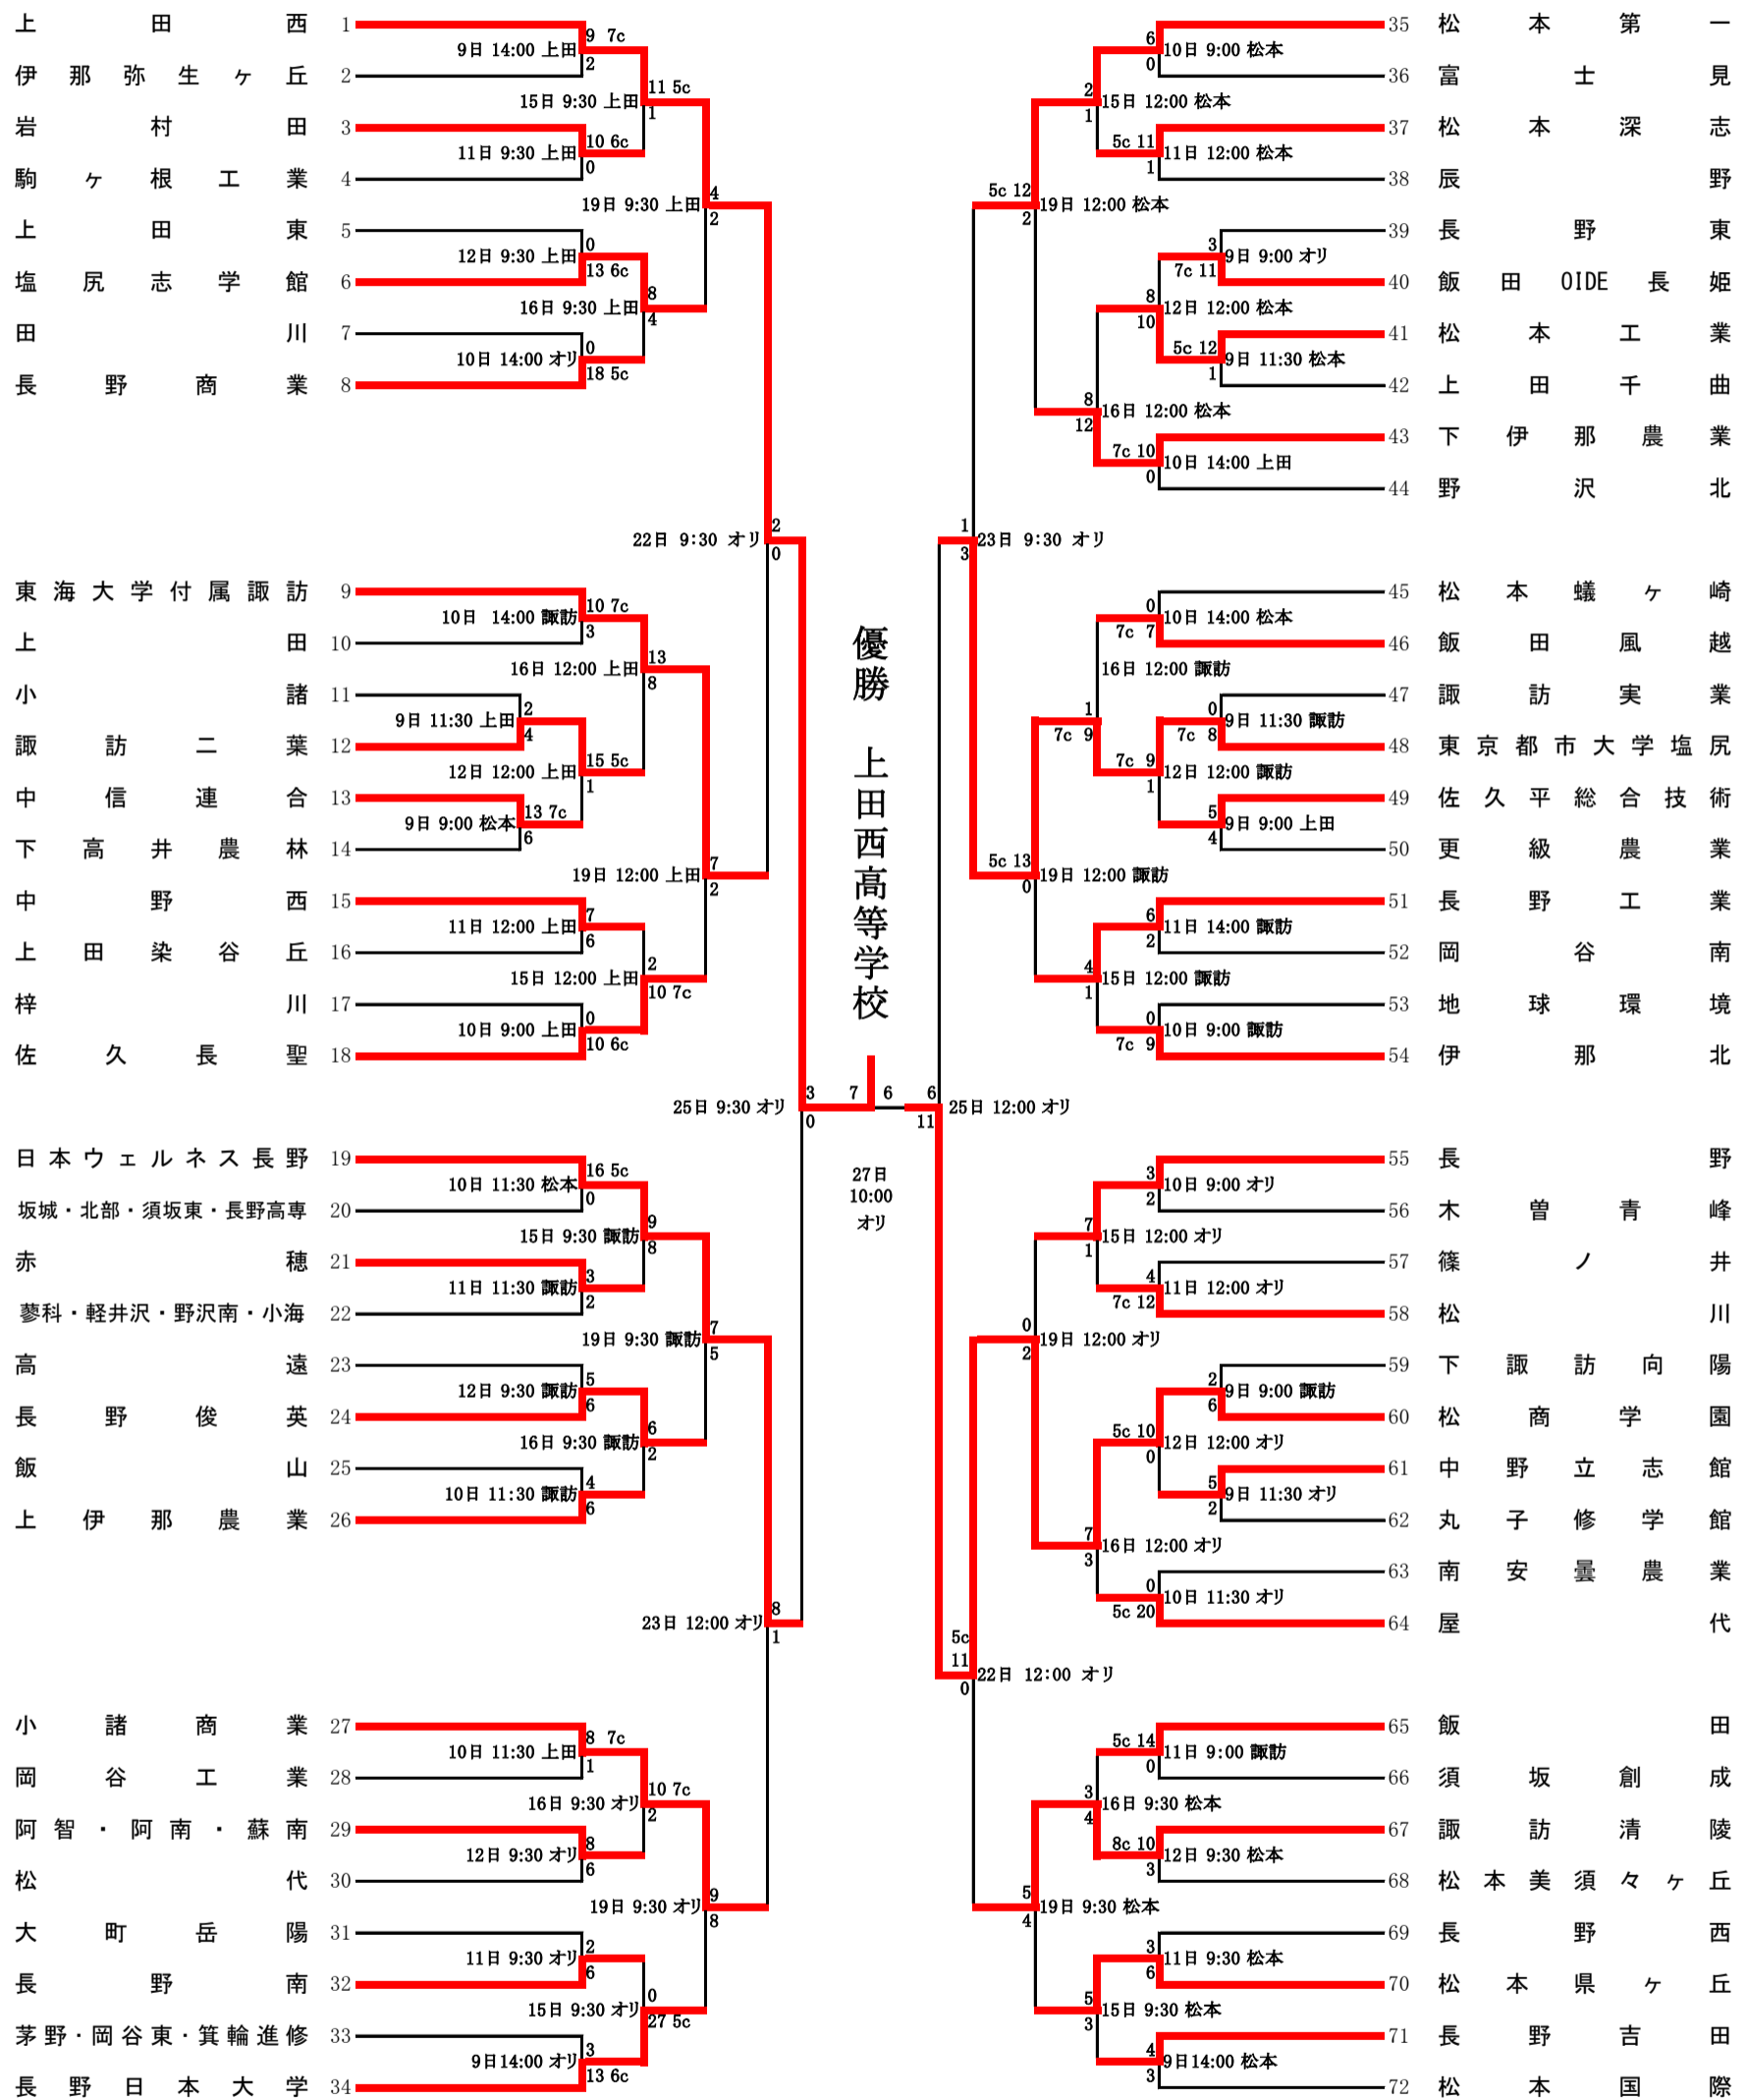

第105回 全国高等学校野球選手権記念長野大会 組み合わせ

番号の若いチームが1塁側

中信連合チームは明科・池田工業・豊科・穂高商業

オリ:長野リビックススタジアム 松本:セキスイハイム松本スタジアム 上田:県営上田野球場 諏訪:しんきん諏訪湖スタジアム