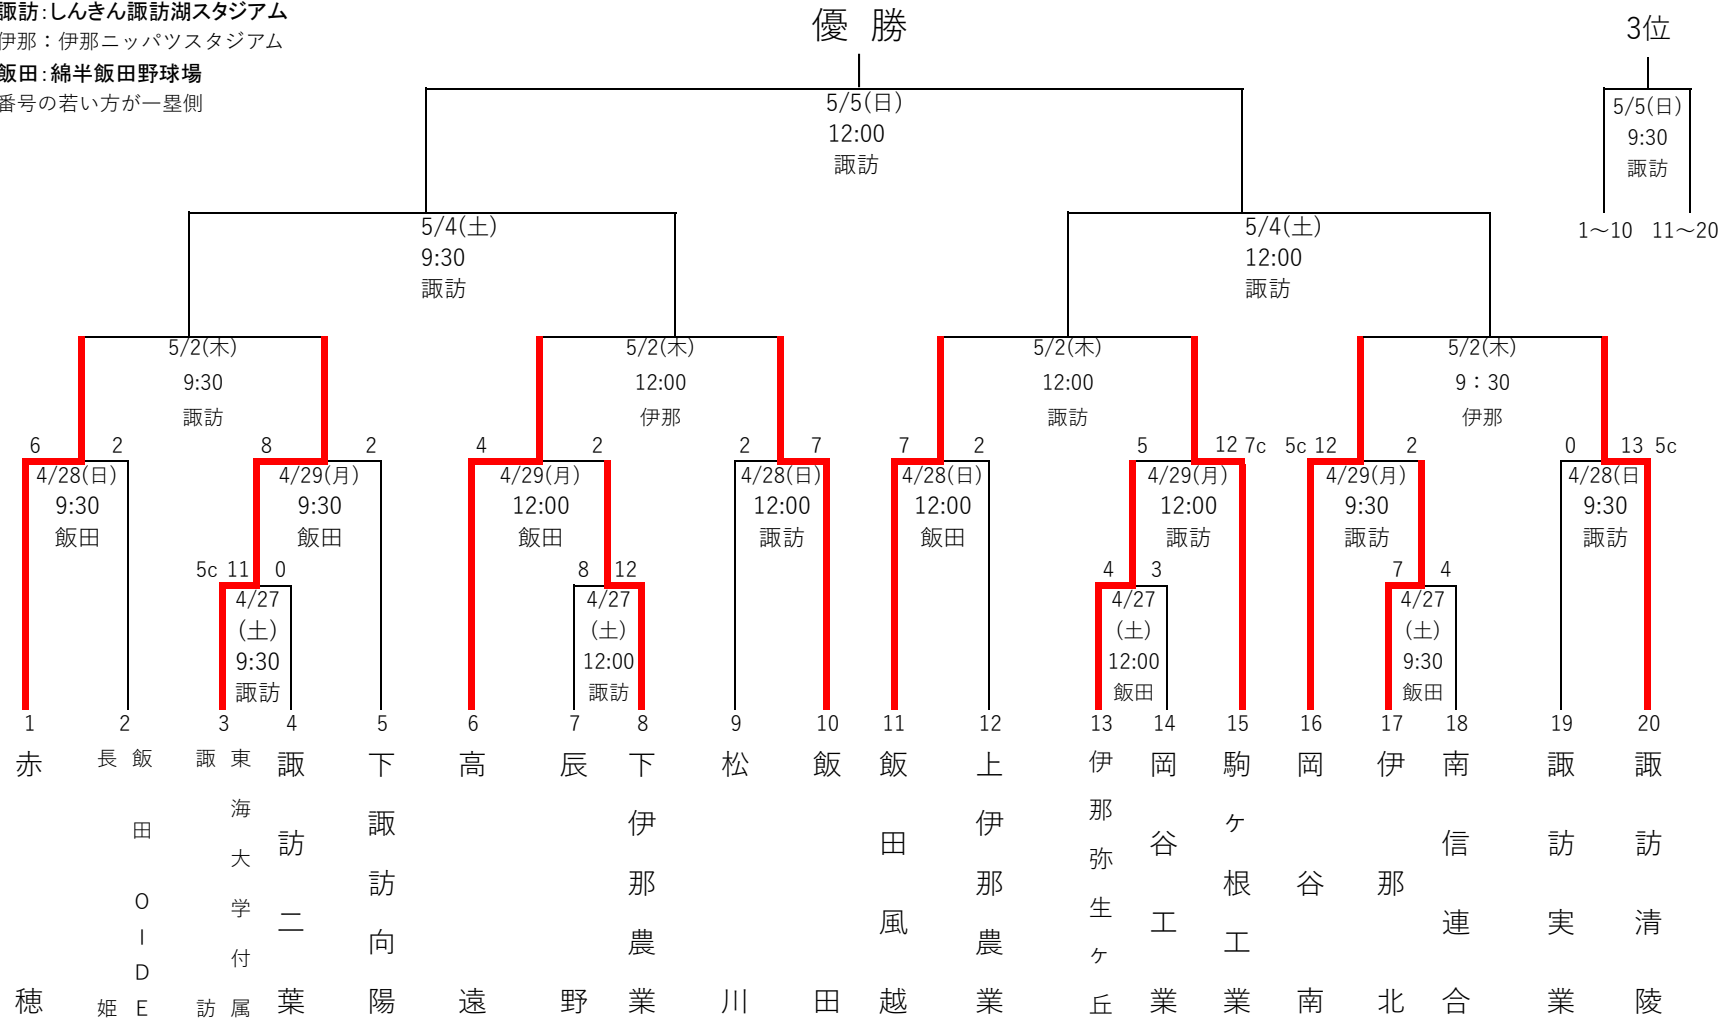

第150回(令和6年度春季)北信越地区高等学校野球長野県大会 南信予選会 組み合わせ

諏訪: しんきん諏訪湖スタジアム
 伊那: 伊那ニッパツスタジアム
 飯田: 綿半飯田野球場
 番号の若い方が一塁側

※南信連合: 富士見・茅野・箕輪進修・阿智・阿南

○県大会 5月11日(土)~5月19日(日) 諏訪市・伊那市・飯田市

○本大会 6月1日(土)~6月4日(火) 富山県