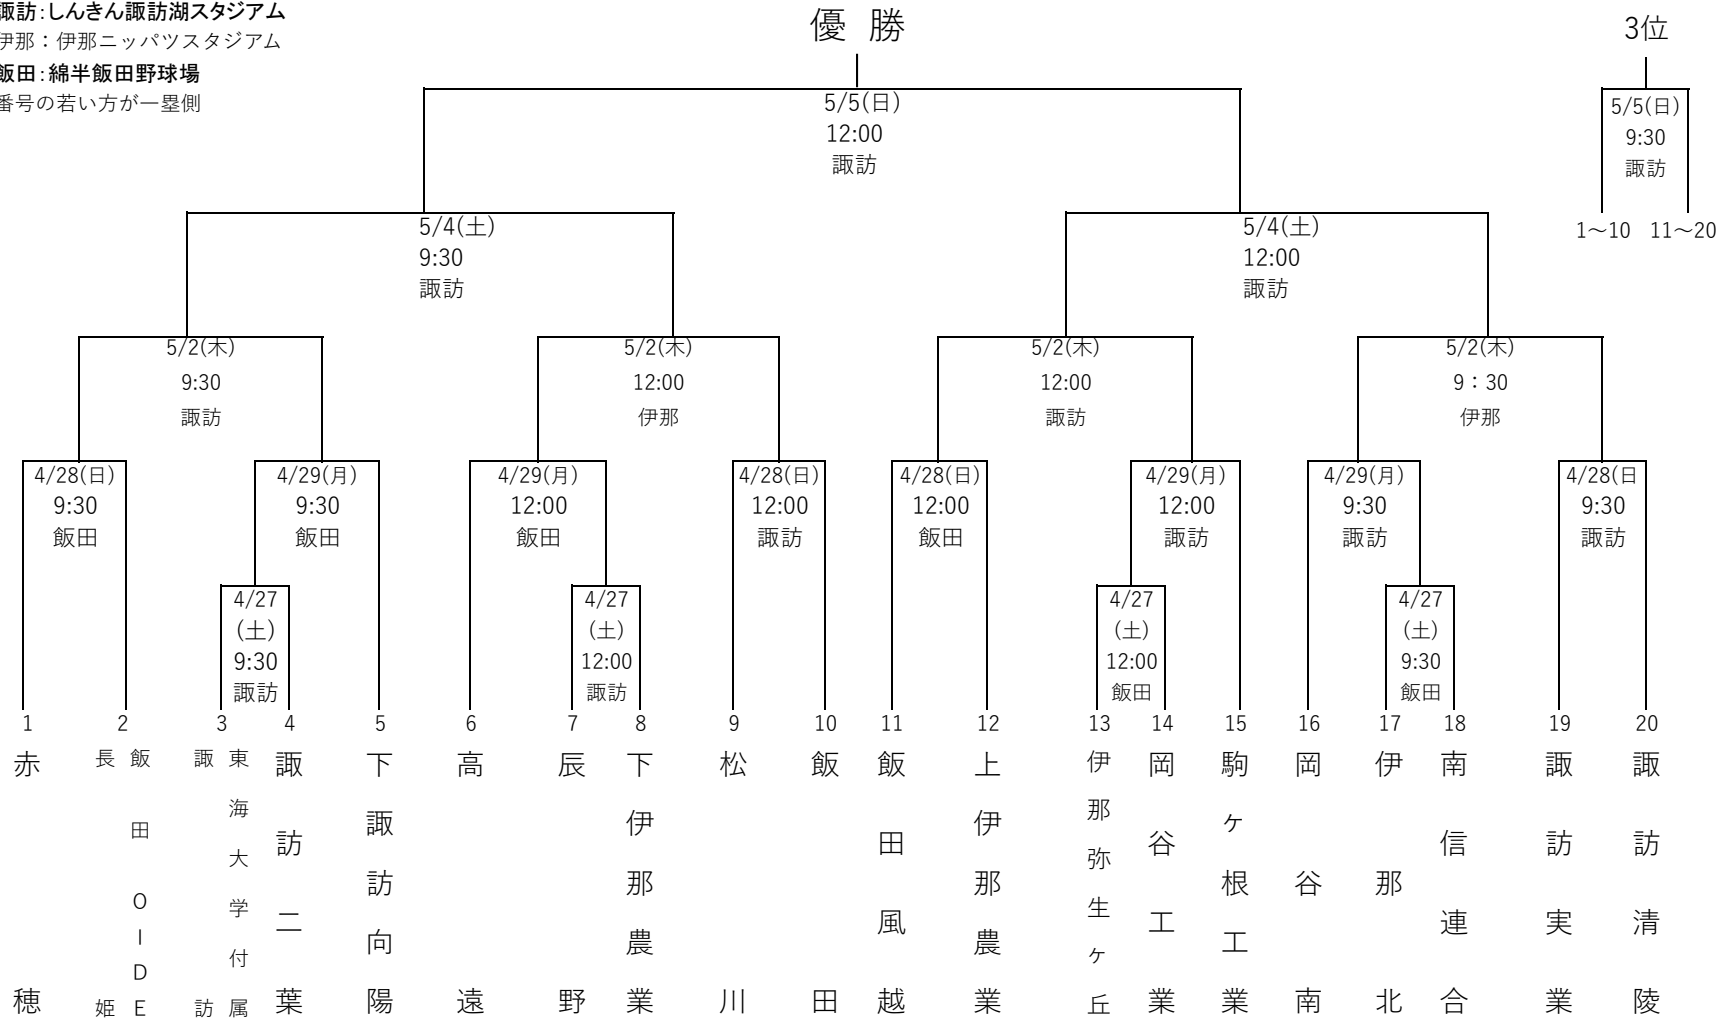

# 第150回(令和6年度春季)北信越地区高等学校野球長野県大会 南信予選会 組み合わせ

諏訪: しんきん諏訪湖スタジアム  
 伊那: 伊那ニッパツスタジアム  
 飯田: 綿半飯田野球場  
 番号の若い方が一塁側

※南信連合: 富士見・茅野・箕輪進修・阿智・阿南

○県大会 5月11日(土)~5月19日(日) 諏訪市・伊那市・飯田市

○本大会 6月1日(土)~6月4日(火) 富山県