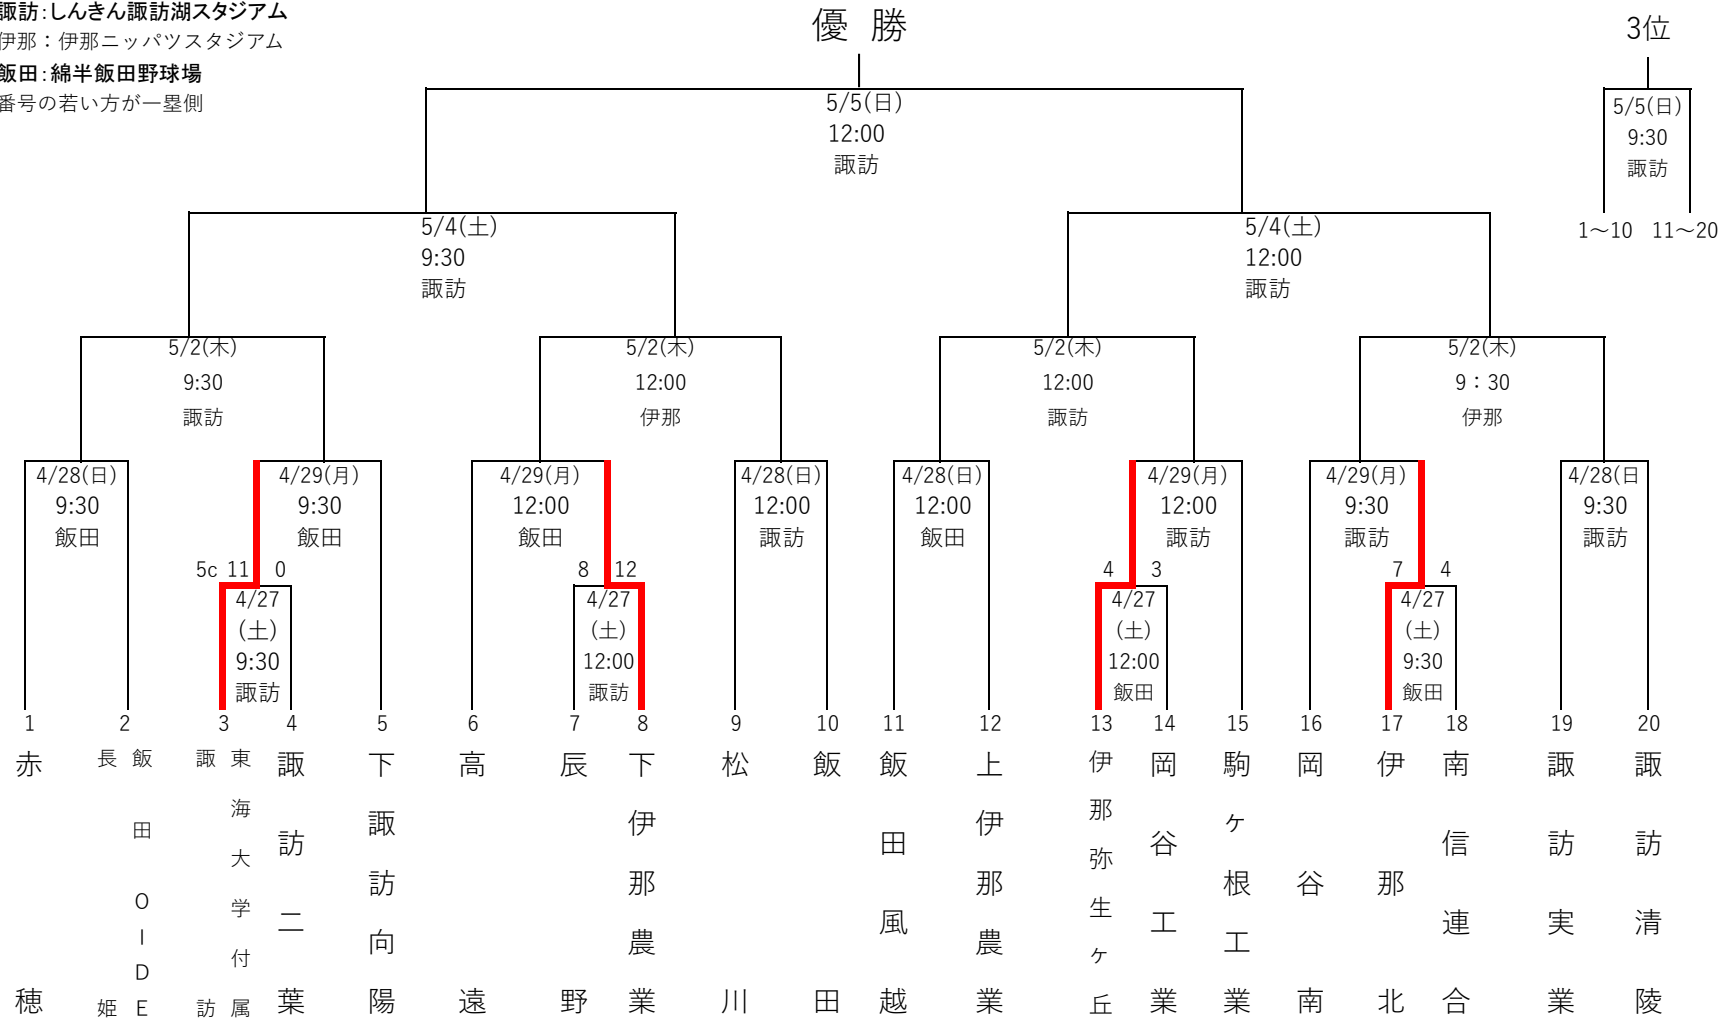

第150回北信越地区高等学校野球長野県大会 北信予選会

【県大会…南信(飯田・諏訪・伊那) 5/11~5/19 本大会…富山県6/1~6/4】

オリ…長野オリンピックスタジアム
 県営…長野県営野球場

北信連合:坂城・北部・須坂東・長野高専

第150回 北信越地区高等学校野球 長野県大会 (令和6年春季) 東信予選会 組み合わせ表

2024年4月16日抽選

- ※ 番号の若いチームが一塁側ベンチ。
- ※ 第149回東信予選会の上位4校をシード校とする。
- ※ 本予選会の上位4校は5/11より開催の長野県大会に出場する。
- ※ 長野県大会(5/11~5/19)しんきん諏訪湖S・綿半飯田・伊那S
- ※ 会場=県営上田野球場
- ※ 予備日 4/30・5/4・7
- ※ 東信連合:「蓼科・軽井沢・野沢南・小海」
- ※ 北信越地区大会(6/1~4 富山県)

第150回(令和6年度春季)北信越地区高等学校野球長野県大会 南信予選会 組み合わせ

諏訪: しんきん諏訪湖スタジアム
 伊那: 伊那ニッパツスタジアム
 飯田: 綿半飯田野球場
 番号の若い方が一塁側

※南信連合: 富士見・茅野・箕輪進修・阿智・阿南

○県大会 5月11日(土)~5月19日(日) 諏訪市・伊那市・飯田市

○本大会 6月1日(土)~6月4日(火) 富山県

第150回(令和6年度春季)北信越地区高等学校野球長野県大会中信予選会 組み合わせ

松本：セキスイハイム松本スタジアム

四賀：信州グリーンローズスタジアム四賀

番号の若いチームが一塁側ベンチ

○R5年度149秋季大会のベスト4をシードとする ①都市大塩尻 ②松本深志 ③松本国際 ④松商学園

○大会予備日 4月30日(火)松本・四賀、5月4日(土)四賀、5月6日(月)松本

○上位4チームは、県大会(5月11日～19日於諏訪市・飯田市・伊那市)への出場権を得る

中信連合チーム

豊科・蘇南・明科・穂高商業・池田工業の5校