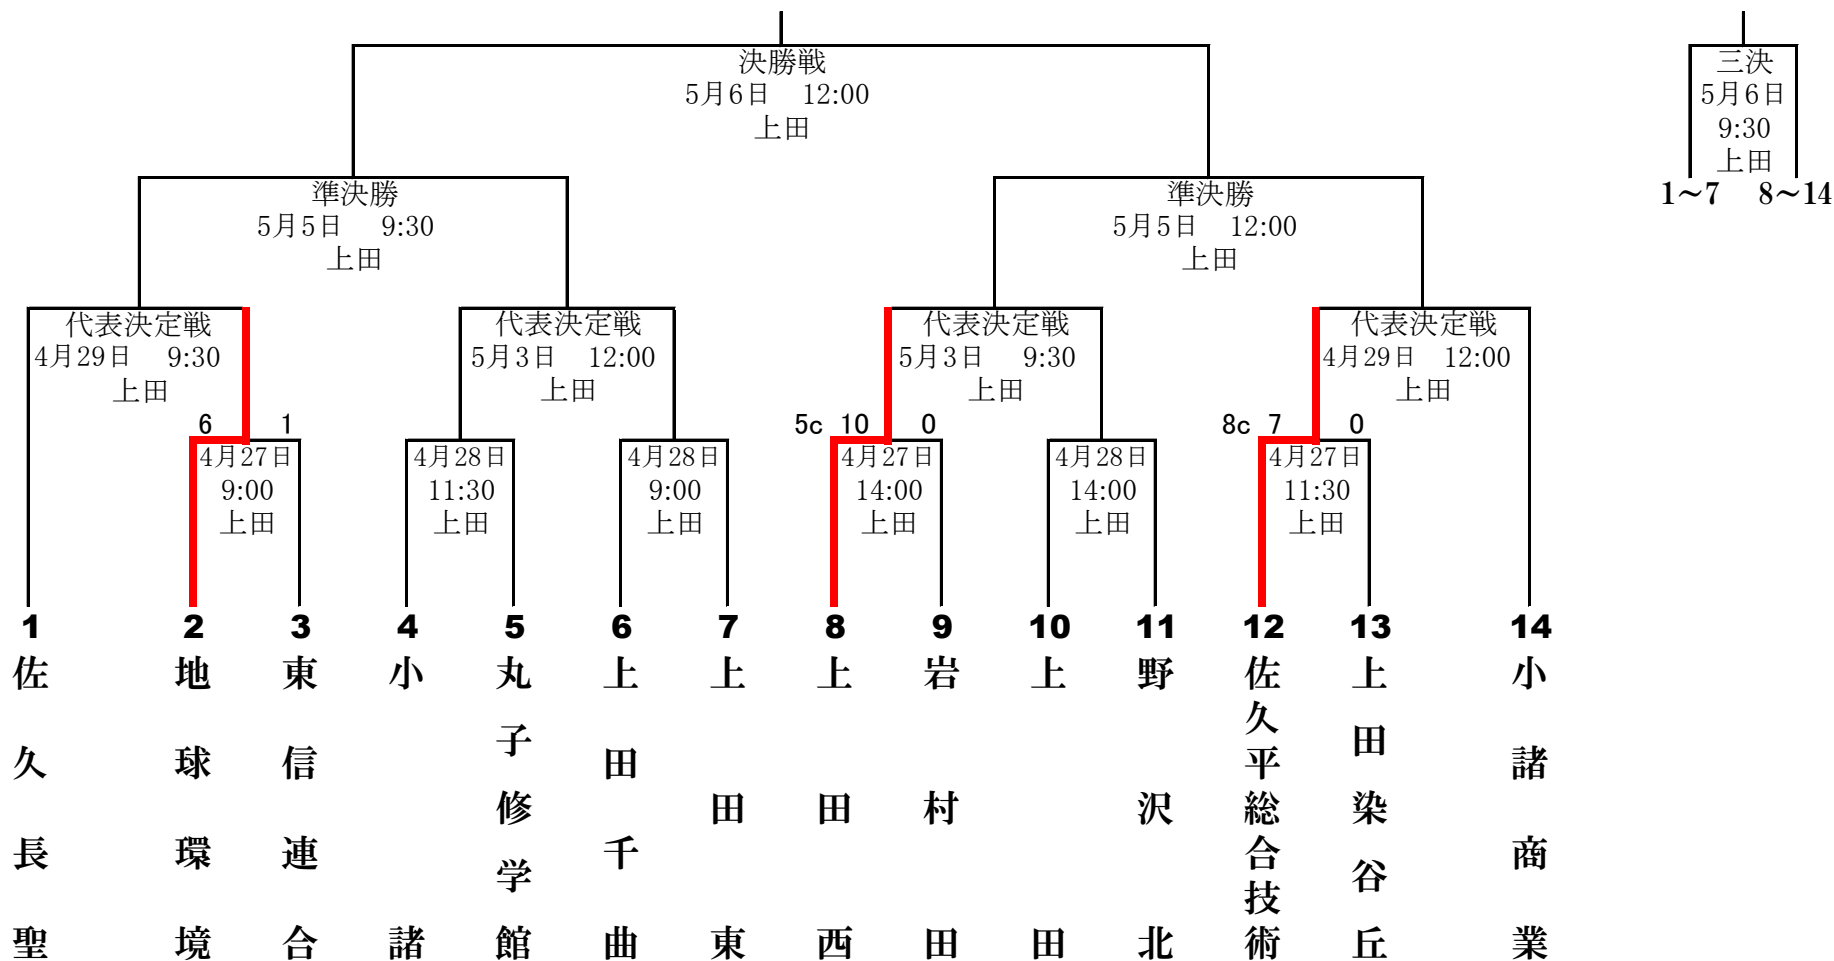

第150回北信越地区高等学校野球長野県大会 北信予選会

【県大会…南信(飯田・諏訪・伊那) 5/11~5/19 本大会…富山県6/1~6/4】

オリ…長野オリンピックスタジアム
 県営…長野県営野球場

北信連合:坂城・北部・須坂東・長野高専

第150回 北信越地区高等学校野球 長野県大会 (令和6年春季) 東信予選会 組み合わせ表

2024年4月16日抽選

- ※ 番号の若いチームが一塁側ベンチ。
- ※ 第149回東信予選会の上位4校をシード校とする。
- ※ 本予選会の上位4校は5/11より開催の長野県大会に出場する。
- ※ 長野県大会(5/11~5/19)しんきん諏訪湖S・綿半飯田・伊那S
- ※ 会場=県営上田野球場
- ※ 予備日 4/30・5/4・7
- ※ 東信連合:「蓼科・軽井沢・野沢南・小海」
- ※ 北信越地区大会(6/1~4 富山県)

第150回(令和6年度春季)北信越地区高等学校野球長野県大会 南信予選会 組み合わせ

諏訪: しんきん諏訪湖スタジアム
 伊那: 伊那ニッパツスタジアム
 飯田: 綿半飯田野球場
 番号の若い方が一塁側

※南信連合: 富士見・茅野・箕輪進修・阿智・阿南

○県大会 5月11日(土)~5月19日(日) 諏訪市・伊那市・飯田市

○本大会 6月1日(土)~6月4日(火) 富山県

第150回(令和6年度春季)北信越地区高等学校野球長野県大会中信予選会 組み合わせ

松本：セキスイハイム松本スタジアム

四賀：信州グリーンローズスタジアム四賀

番号の若いチームが一塁側ベンチ

○R5年度149秋季大会のベスト4をシードとする ①都市大塩尻 ②松本深志 ③松本国際 ④松商学園

○大会予備日 4月30日(火)松本・四賀、5月4日(土)四賀、5月6日(月)松本

○上位4チームは、県大会(5月11日～19日於諏訪市・飯田市・伊那市)への出場権を得る

中信連合チーム

豊科・蘇南・明科・穂高商業・池田工業の5校