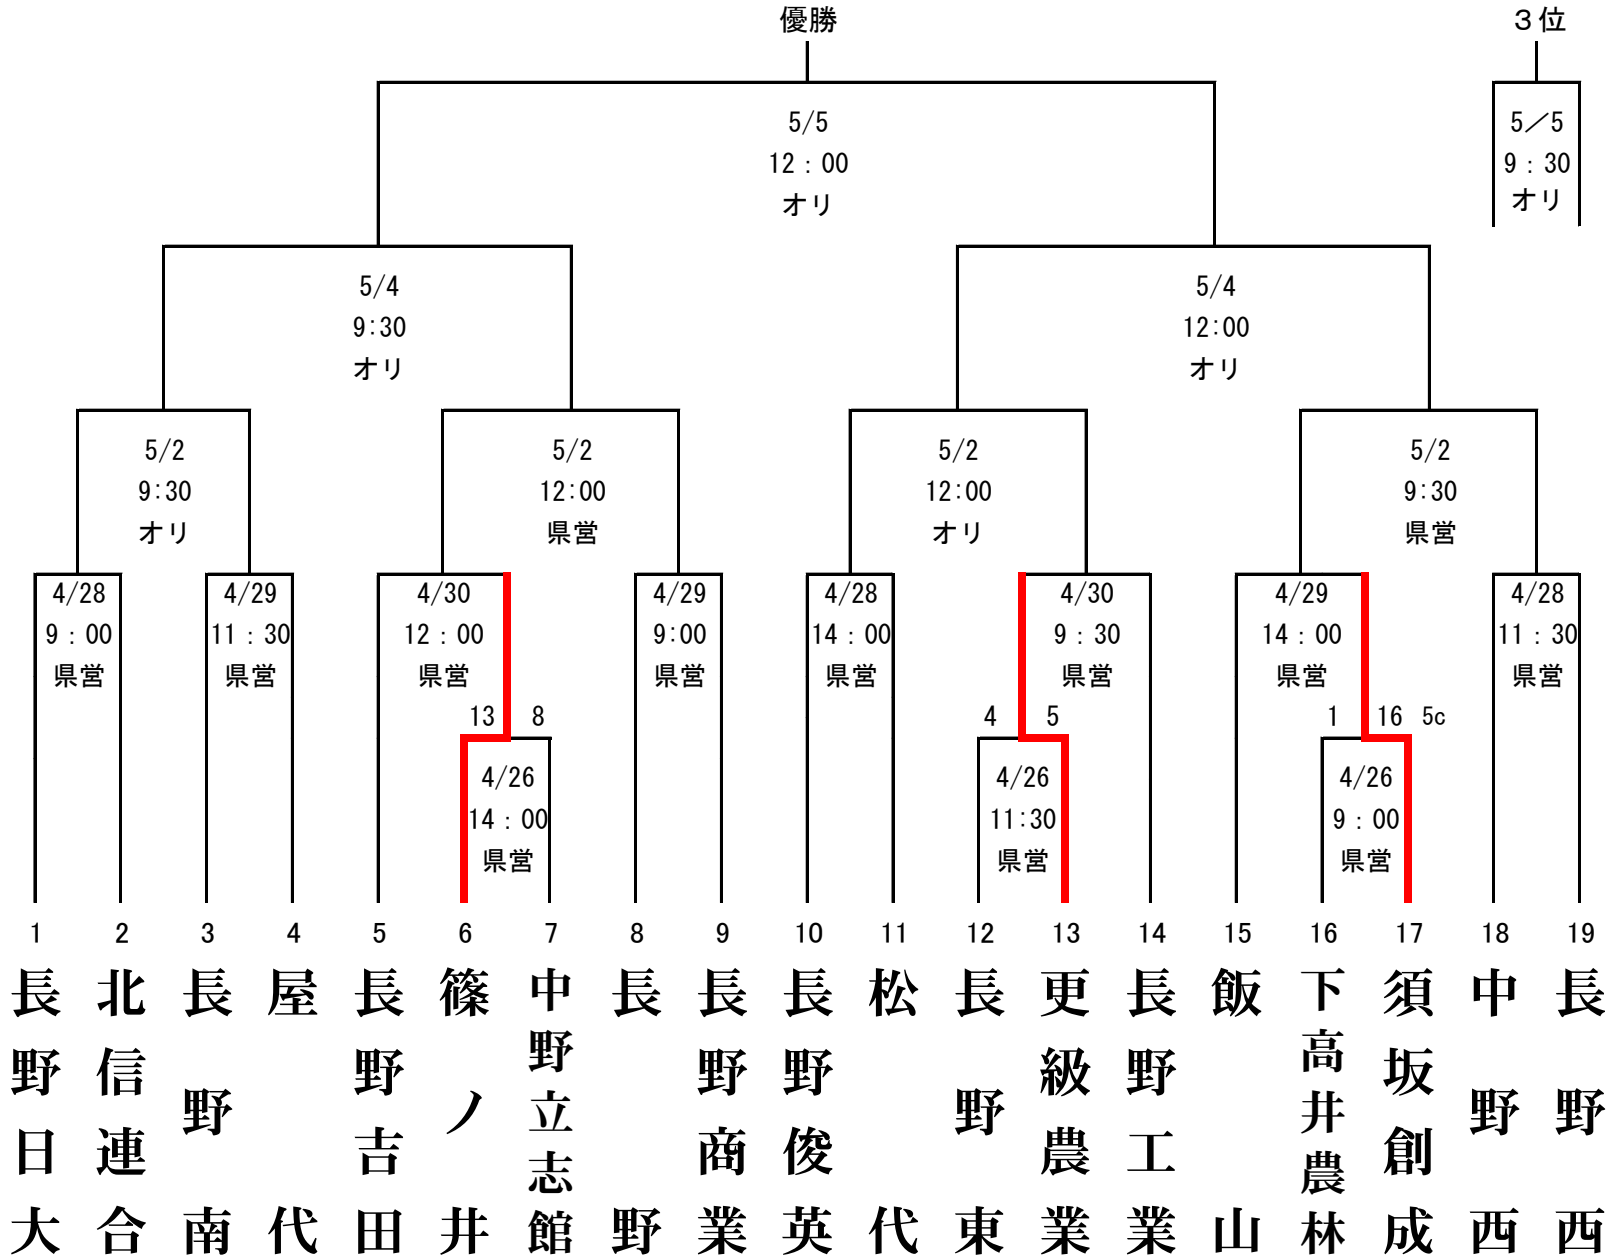

第150回北信越地区高等学校野球長野県大会 北信予選会

【県大会…南信(飯田・諏訪・伊那) 5/11~5/19 本大会…富山県6/1~6/4】

オリ…長野オリンピックスタジアム
 県営…長野県営野球場

北信連合:坂城・北部・須坂東・長野高専

第150回 北信越地区高等学校野球 長野県大会 (令和6年春季) 東信予選会 組み合わせ表

2024年4月16日抽選

- ※ 番号の若いチームが一塁側ベンチ。
- ※ 第149回東信予選会の上位4校をシード校とする。
- ※ 本予選会の上位4校は5/11より開催の長野県大会に出場する。
- ※ 長野県大会(5/11~5/19)しんきん諏訪湖S・綿半飯田・伊那S
- ※ 会場=県営上田野球場
- ※ 予備日 4/30・5/4・7
- ※ 東信連合:「蓼科・軽井沢・野沢南・小海」
- ※ 北信越地区大会(6/1~4 富山県)

第150回(令和6年度春季)北信越地区高等学校野球長野県大会 南信予選会 組み合わせ

諏訪: しんきん諏訪湖スタジアム
 伊那: 伊那ニッパツスタジアム
 飯田: 綿半飯田野球場
 番号の若い方が一塁側

※南信連合: 富士見・茅野・箕輪進修・阿智・阿南

○県大会 5月11日(土)~5月19日(日) 諏訪市・伊那市・飯田市

○本大会 6月1日(土)~6月4日(火) 富山県

第150回(令和6年度春季)北信越地区高等学校野球長野県大会中信予選会 組み合わせ

松本：セキスイハイム松本スタジアム

四賀：信州グリーンローズスタジアム四賀

番号の若いチームが一塁側ベンチ

○R5年度149秋季大会のベスト4をシードとする ①都市大塩尻 ②松本深志 ③松本国際 ④松商学園

○大会予備日 4月30日(火)松本・四賀、5月4日(土)四賀、5月6日(月)松本

○上位4チームは、県大会(5月11日～19日於諏訪市・飯田市・伊那市)への出場権を得る

中信連合チーム

豊科・蘇南・明科・穂高商業・池田工業の5校