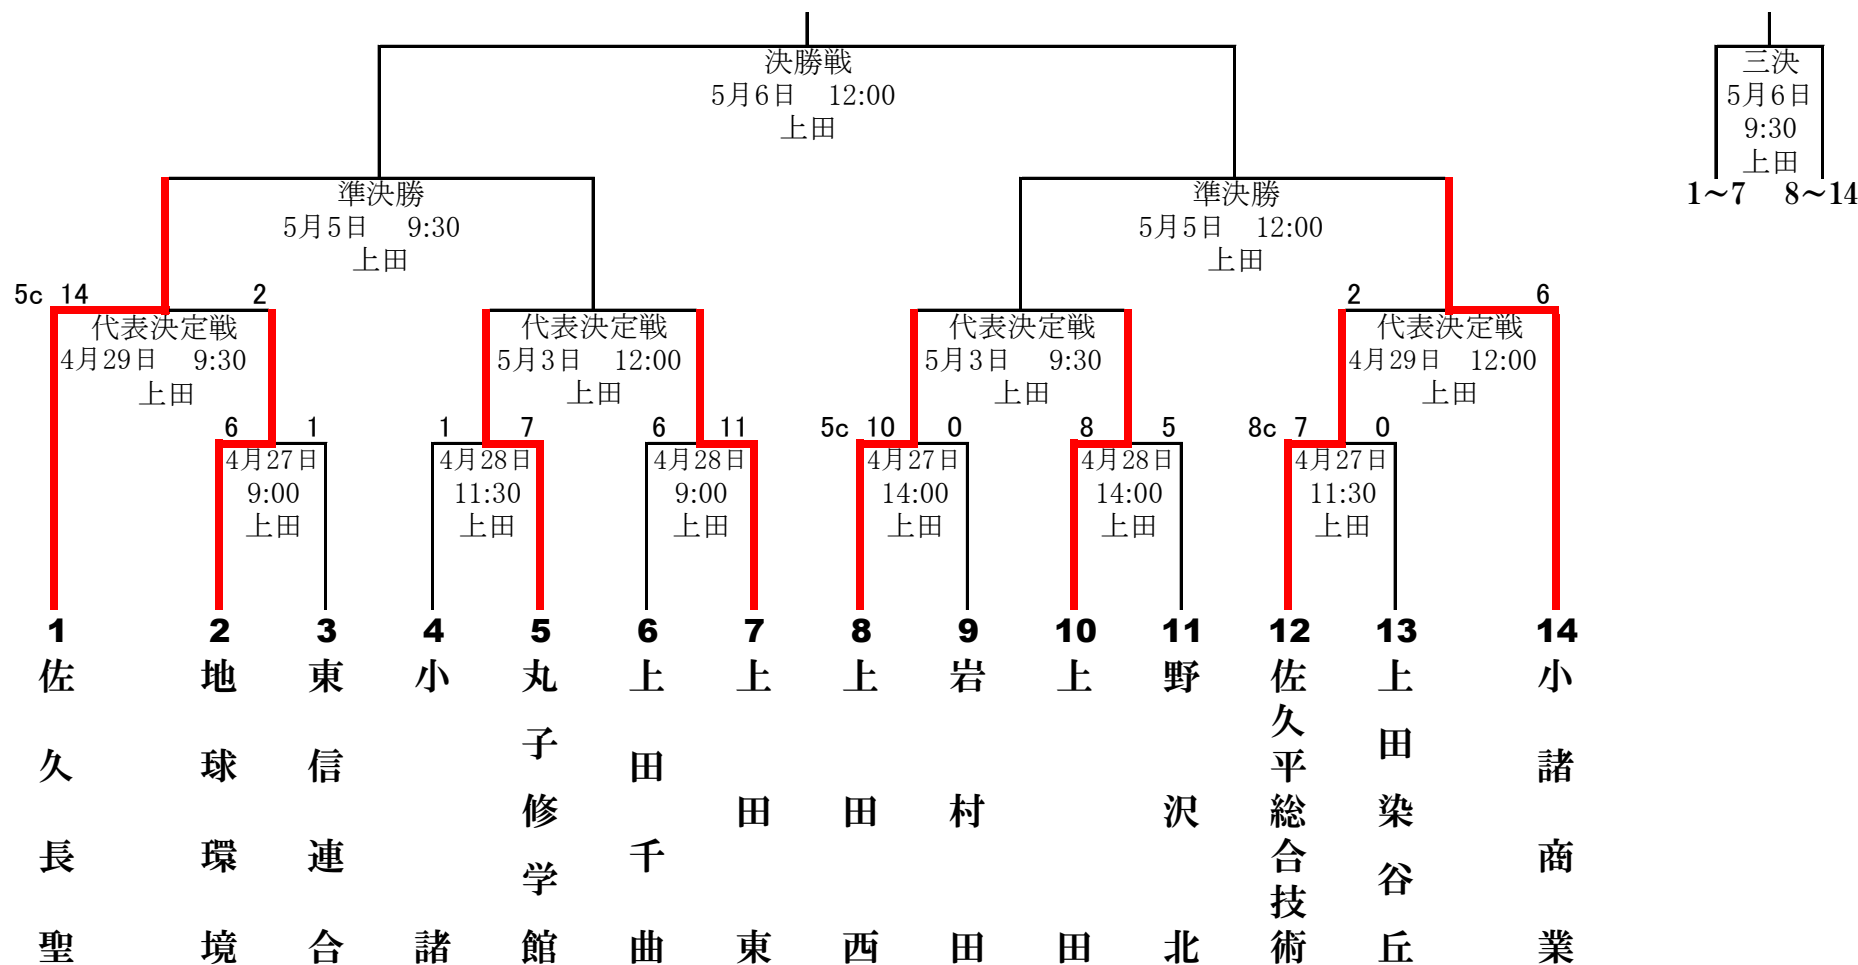

第150回北信越地区高等学校野球長野県大会 北信予選会

【県大会…南信(飯田・諏訪・伊那) 5/11~5/19 本大会…富山県6/1~6/4】

〔オリ…長野オリンピックスタジアム
県営…長野県営野球場〕

北信連合:坂城・北部・須坂東・長野高専

第150回 北信越地区高等学校野球 長野県大会 (令和6年春季) 東信予選会 組み合わせ表

2024年4月16日抽選

- ※ 番号の若いチームが一塁側ベンチ。
- ※ 第149回東信予選会の上位4校をシード校とする。
- ※ 本予選会の上位4校は5/11より開催の長野県大会に出場する。
- ※ 長野県大会(5/11~5/19)しんきん諏訪湖S・綿半飯田・伊那S
- ※ 会場=県営上田野球場
- ※ 予備日 4/30・5/4・7
- ※ 東信連合:「蓼科・軽井沢・野沢南・小海」
- ※ 北信越地区大会(6/1~4 富山県)

第150回(令和6年度春季)北信越地区高等学校野球長野県大会 南信予選会 組み合わせ

諏訪: しんきん諏訪湖スタジアム
 伊那: 伊那ニッパツスタジアム
 飯田: 綿半飯田野球場
 番号の若い方が一塁側

※南信連合: 富士見・茅野・箕輪進修・阿智・阿南

○県大会 5月11日(土)~5月19日(日) 諏訪市・伊那市・飯田市

○本大会 6月1日(土)~6月4日(火) 富山県

第150回(令和6年度春季)北信越地区高等学校野球長野県大会中信予選会 組み合わせ

松本：セキスイハイム松本スタジアム

四賀：信州グリーンローズスタジアム四賀

番号の若いチームが一塁側ベンチ

○R5年度149秋季大会のベスト4をシードとする ①都市大塩尻 ②松本深志 ③松本国際 ④松商学園

○大会予備日 4月30日(火)松本・四賀、5月4日(土)四賀、5月6日(月)松本

○上位4チームは、県大会(5月11日～19日於諏訪市・飯田市・伊那市)への出場権を得る

中信連合チーム

豊科・蘇南・明科・穂高商業・池田工業の5校