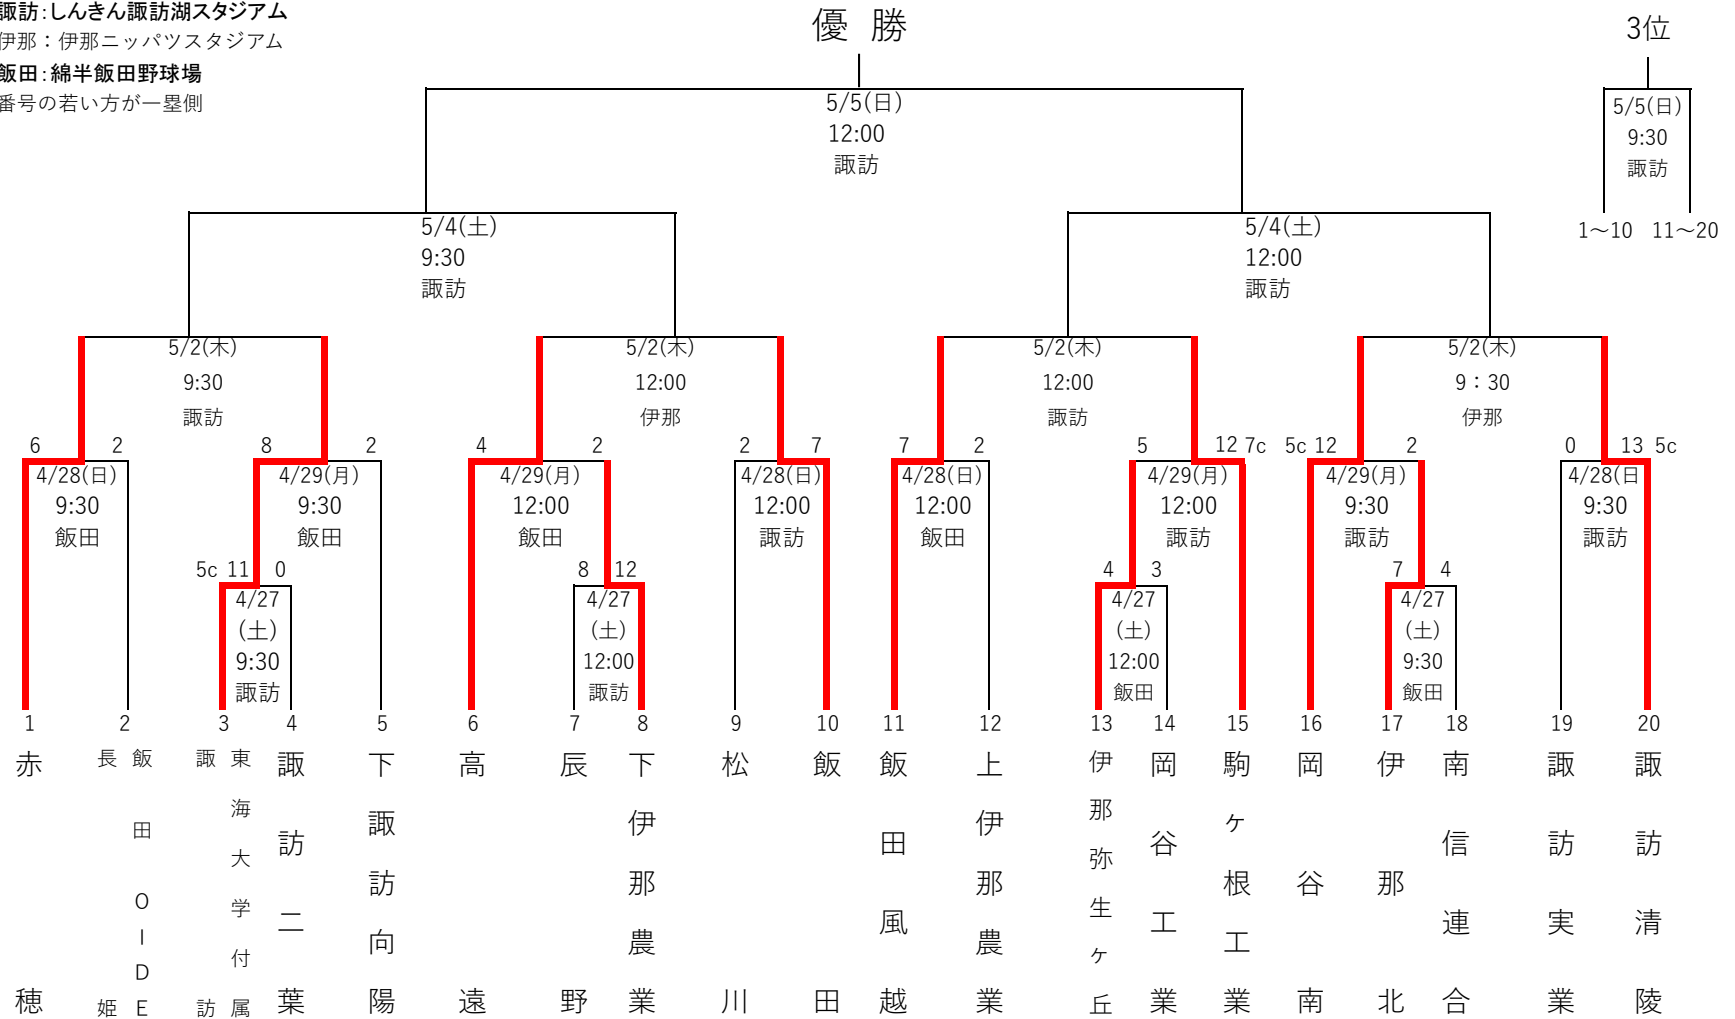

第150回北信越地区高等学校野球長野県大会 北信予選会

【県大会…南信(飯田・諏訪・伊那) 5/11~5/19 本大会…富山県6/1~6/4】

〔オリ…長野オリンピックスタジアム
県営…長野県営野球場〕

北信連合:坂城・北部・須坂東・長野高専

第150回 北信越地区高等学校野球 長野県大会 (令和6年春季) 東信予選会 組み合わせ表

2024年4月16日抽選

- ※ 番号の若いチームが一塁側ベンチ。
- ※ 第149回東信予選会の上位4校をシード校とする。
- ※ 本予選会の上位4校は5/11より開催の長野県大会に出場する。
- ※ 長野県大会(5/11~5/19)しんきん諏訪湖S・綿半飯田・伊那S
- ※ 会場=県営上田野球場
- ※ 予備日 4/30・5/4・7
- ※ 東信連合:「蓼科・軽井沢・野沢南・小海」
- ※ 北信越地区大会(6/1~4 富山県)

第150回(令和6年度春季)北信越地区高等学校野球長野県大会 南信予選会 組み合わせ

諏訪: しんきん諏訪湖スタジアム
 伊那: 伊那ニッパツスタジアム
 飯田: 綿半飯田野球場
 番号の若い方が一塁側

※南信連合: 富士見・茅野・箕輪進修・阿智・阿南

○県大会 5月11日(土)~5月19日(日) 諏訪市・伊那市・飯田市

○本大会 6月1日(土)~6月4日(火) 富山県

第150回(令和6年度春季)北信越地区高等学校野球長野県大会中信予選会 組み合わせ

松本：セキスイハイム松本スタジアム

四賀：信州グリーンローズスタジアム四賀

番号の若いチームが一塁側ベンチ

○R5年度149秋季大会のベスト4をシードとする ①都市大塩尻 ②松本深志 ③松本国際 ④松商学園

○大会予備日 4月30日(火)松本・四賀、5月4日(土)四賀、5月6日(月)松本

○上位4チームは、県大会(5月11日～19日於諏訪市・飯田市・伊那市)への出場権を得る

中信連合チーム

豊科・蘇南・明科・穂高商業・池田工業の5校