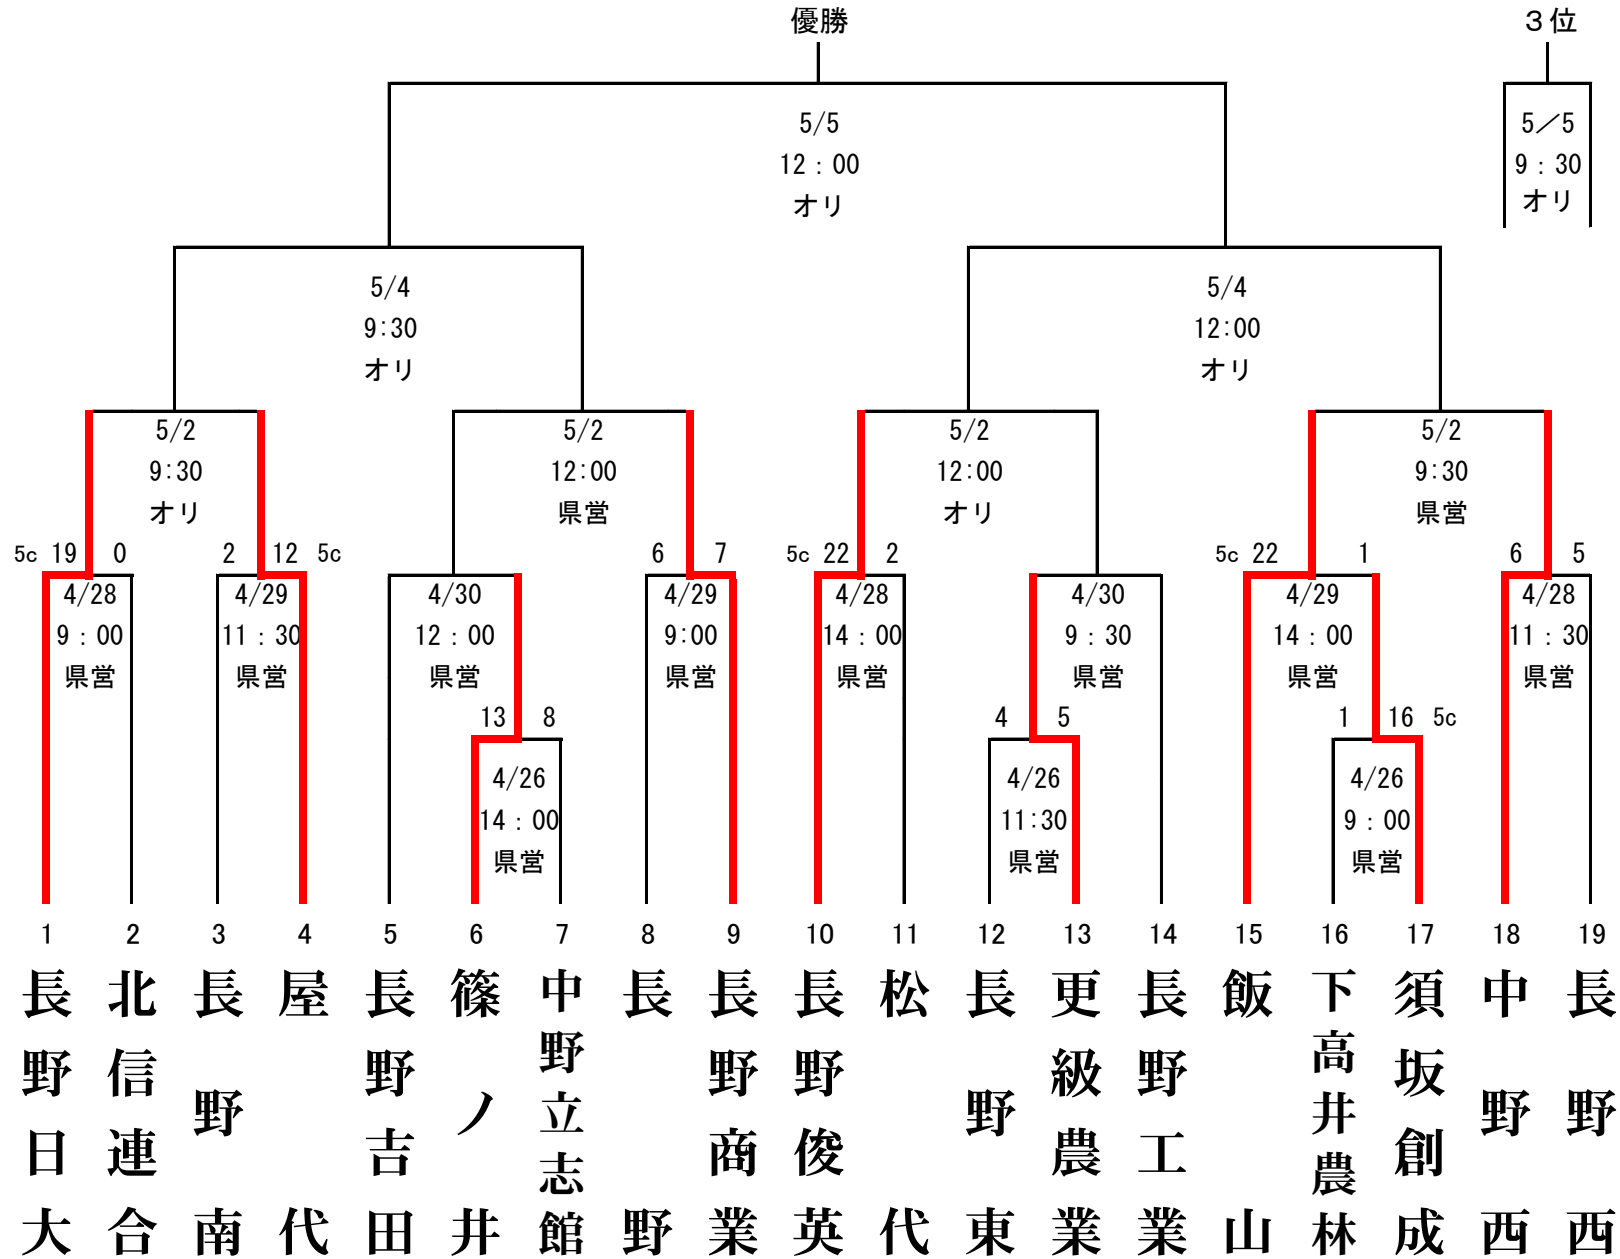

第150回北信越地区高等学校野球長野県大会 北信予選会

【県大会…南信(飯田・諏訪・伊那) 5/11~5/19 本大会…富山県6/1~6/4】

〔オリ…長野オリンピックスタジアム
県営…長野県営野球場〕

北信連合:坂城・北部・須坂東・長野高専

第150回 北信越地区高等学校野球 長野県大会 (令和6年春季) 東信予選会 組み合わせ表

2024年4月16日抽選

- ※ 番号の若いチームが一塁側ベンチ。
- ※ 第149回東信予選会の上位4校をシード校とする。
- ※ 本予選会の上位4校は5/11より開催の長野県大会に出場する。
- ※ 長野県大会(5/11~5/19)しんきん諏訪湖S・綿半飯田・伊那S
- ※ 会場=県営上田野球場
- ※ 予備日 4/30・5/4・7
- ※ 東信連合:「蓼科・軽井沢・野沢南・小海」
- ※ 北信越地区大会(6/1~4 富山県)

第150回(令和6年度春季)北信越地区高等学校野球長野県大会 南信予選会 組み合わせ

諏訪: しんきん諏訪湖スタジアム
 伊那: 伊那ニッパツスタジアム
 飯田: 綿半飯田野球場
 番号の若い方が一塁側

※南信連合: 富士見・茅野・箕輪進修・阿智・阿南

○県大会 5月11日(土)~5月19日(日) 諏訪市・伊那市・飯田市

○本大会 6月1日(土)~6月4日(火) 富山県

第150回(令和6年度春季)北信越地区高等学校野球長野県大会中信予選会 組み合わせ

松本：セキスイハイム松本スタジアム

四賀：信州グリーンローズスタジアム四賀

番号の若いチームが一塁側ベンチ

○R5年度149秋季大会のベスト4をシードとする ①都市大塩尻 ②松本深志 ③松本国際 ④松商学園

○大会予備日 4月30日(火)松本・四賀、5月4日(土)四賀、5月6日(月)松本

○上位4チームは、県大会(5月11日～19日於諏訪市・飯田市・伊那市)への出場権を得る

中信連合チーム

豊科・蘇南・明科・穂高商業・池田工業の5校