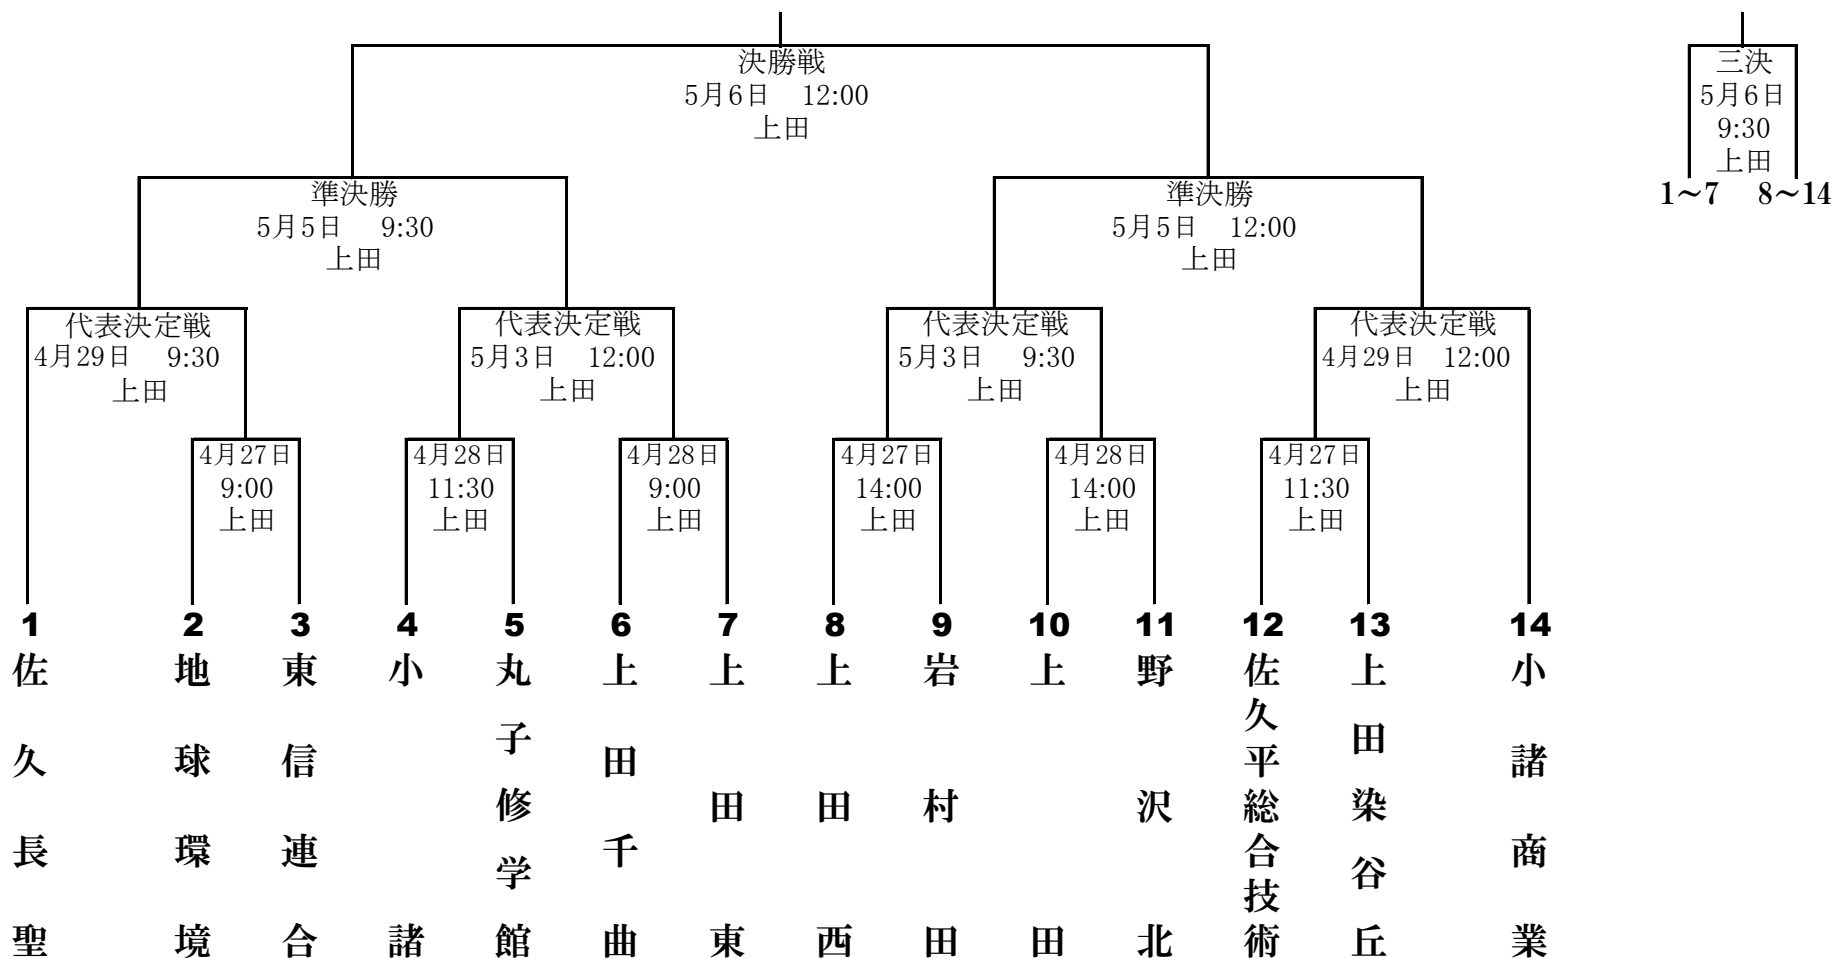

第150回北信越地区高等学校野球長野県大会 北信予選会

【県大会…南信(飯田・諏訪・伊那) 5/11~5/19 本大会…富山県6/1~6/4】

オリ…長野オリンピックスタジアム
 県営…長野県営野球場

北信連合:坂城・北部・須坂東・長野高専

第150回 北信越地区高等学校野球 長野県大会 (令和6年春季) 東信予選会 組み合わせ表

2024年4月16日抽選

- ※ 番号の若いチームが一塁側ベンチ。
- ※ 第149回東信予選会の上位4校をシード校とする。
- ※ 本予選会の上位4校は5/11より開催の長野県大会に出場する。
- ※ 長野県大会(5/11~5/19)しんきん諏訪湖S・綿半飯田・伊那S
- ※ 会場=県営上田野球場
- ※ 予備日 4/30・5/4・7
- ※ 東信連合:「蓼科・軽井沢・野沢南・小海」
- ※ 北信越地区大会(6/1~4 富山県)

第150回(令和6年度春季)北信越地区高等学校野球長野県大会 南信予選会 組み合わせ

諏訪: しんきん諏訪湖スタジアム
 伊那: 伊那ニッパツスタジアム
 飯田: 綿半飯田野球場
 番号の若い方が一塁側

※南信連合: 富士見・茅野・箕輪進修・阿智・阿南

○県大会 5月11日(土)~5月19日(日) 諏訪市・伊那市・飯田市

○本大会 6月1日(土)~6月4日(火) 富山県

第150回(令和6年度春季)北信越地区高等学校野球長野県大会中信予選会 組み合わせ

松本：セキスイハイム松本スタジアム

四賀：信州グリーンローズスタジアム四賀

番号の若いチームが一塁側ベンチ

○R5年度149秋季大会のベスト4をシードとする ①都市大塩尻 ②松本深志 ③松本国際 ④松商学園

○大会予備日 4月30日(火)松本・四賀、5月4日(土)四賀、5月6日(月)松本

○上位4チームは、県大会(5月11日～19日於諏訪市・飯田市・伊那市)への出場権を得る

中信連合チーム

豊科・蘇南・明科・穂高商業・池田工業の5校

優勝

3位