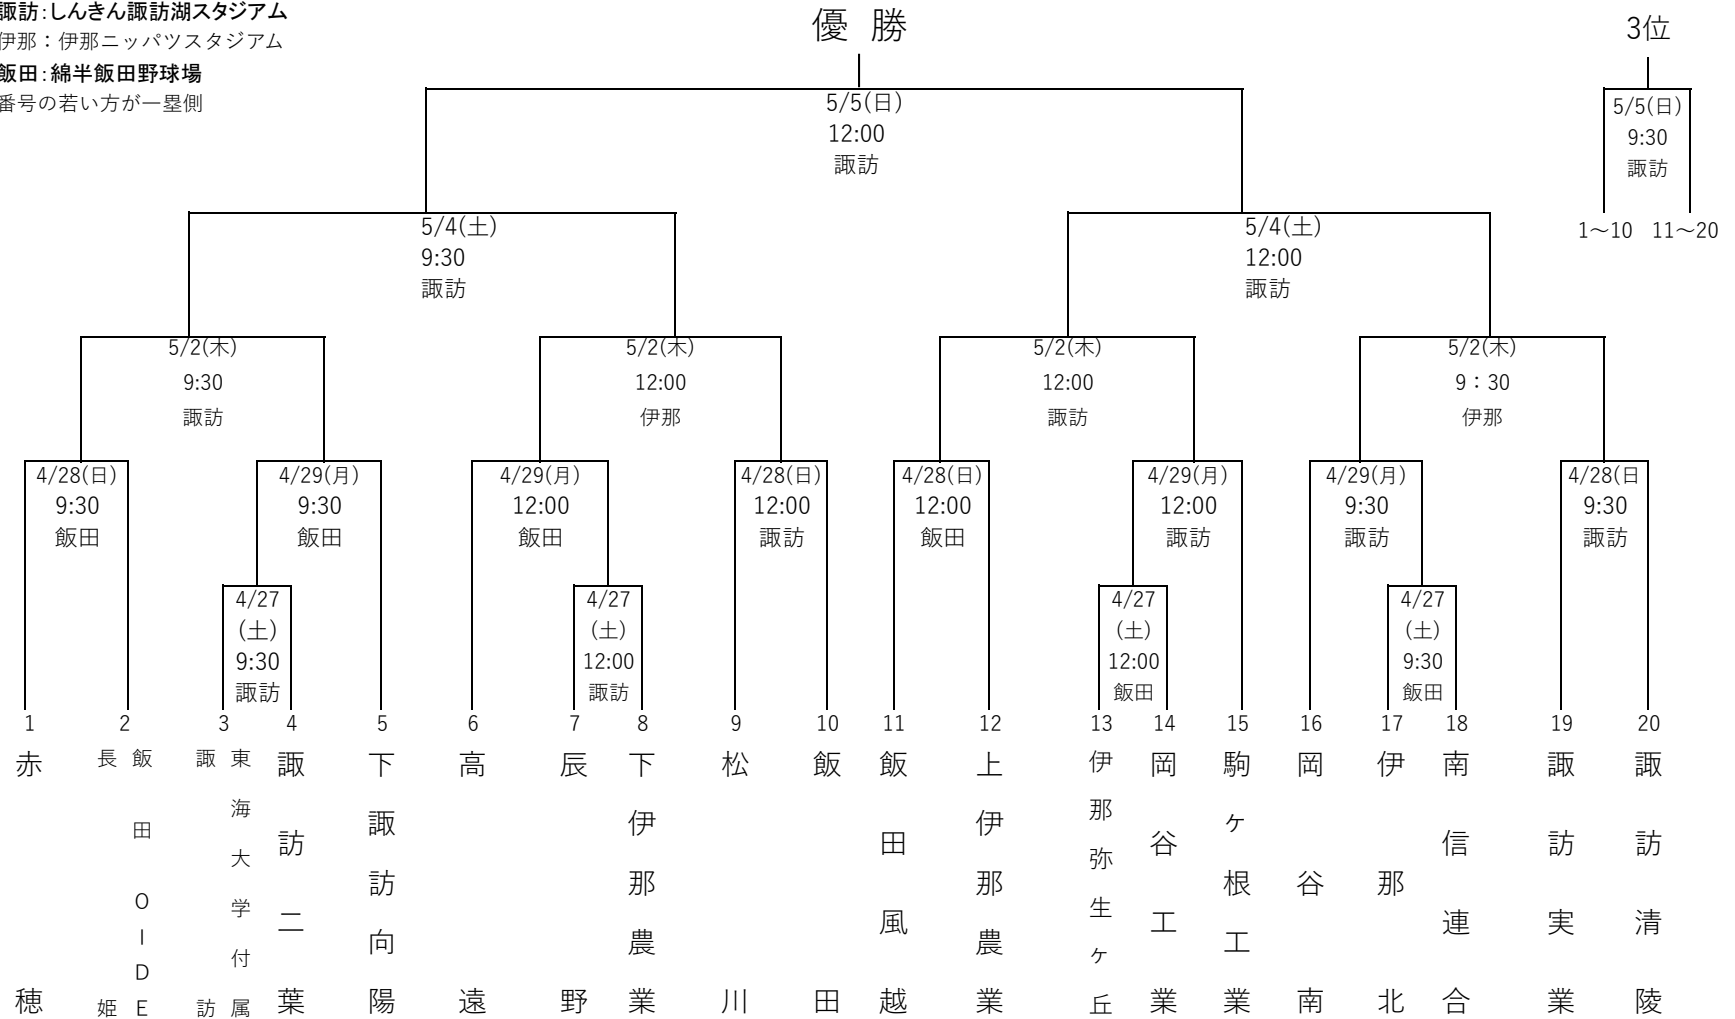

第150回北信越地区高等学校野球長野県大会 北信予選会

【県大会…南信(飯田・諏訪・伊那) 5/11~5/19 本大会…富山県6/1~6/4】

オリ…長野オリンピックスタジアム
 県営…長野県営野球場

北信連合:坂城・北部・須坂東・長野高専

第150回 北信越地区高等学校野球 長野県大会 (令和6年春季) 東信予選会 組み合わせ表

2024年4月16日抽選

- ※ 番号の若いチームが一塁側ベンチ。
- ※ 第149回東信予選会の上位4校をシード校とする。
- ※ 本予選会の上位4校は5/11より開催の長野県大会に出場する。
- ※ 長野県大会(5/11~5/19)しんきん諏訪湖S・綿半飯田・伊那S
- ※ 会場=県営上田野球場
- ※ 予備日 4/30・5/4・7
- ※ 東信連合:「蓼科・軽井沢・野沢南・小海」
- ※ 北信越地区大会(6/1~4 富山県)

第150回(令和6年度春季)北信越地区高等学校野球長野県大会 南信予選会 組み合わせ

諏訪: しんきん諏訪湖スタジアム
 伊那: 伊那ニッパツスタジアム
 飯田: 綿半飯田野球場
 番号の若い方が一塁側

※南信連合: 富士見・茅野・箕輪進修・阿智・阿南

○県大会 5月11日(土)~5月19日(日) 諏訪市・伊那市・飯田市

○本大会 6月1日(土)~6月4日(火) 富山県

第150回(令和6年度春季)北信越地区高等学校野球長野県大会中信予選会 組み合わせ

松本：セキスイハイム松本スタジアム

四賀：信州グリーンローズスタジアム四賀

番号の若いチームが一塁側ベンチ

○R5年度149秋季大会のベスト4をシードとする ①都市大塩尻 ②松本深志 ③松本国際 ④松商学園

○大会予備日 4月30日(火)松本・四賀、5月4日(土)四賀、5月6日(月)松本

○上位4チームは、県大会(5月11日～19日於諏訪市・飯田市・伊那市)への出場権を得る

中信連合チーム

豊科・蘇南・明科・穂高商業・池田工業の5校

優勝

3位