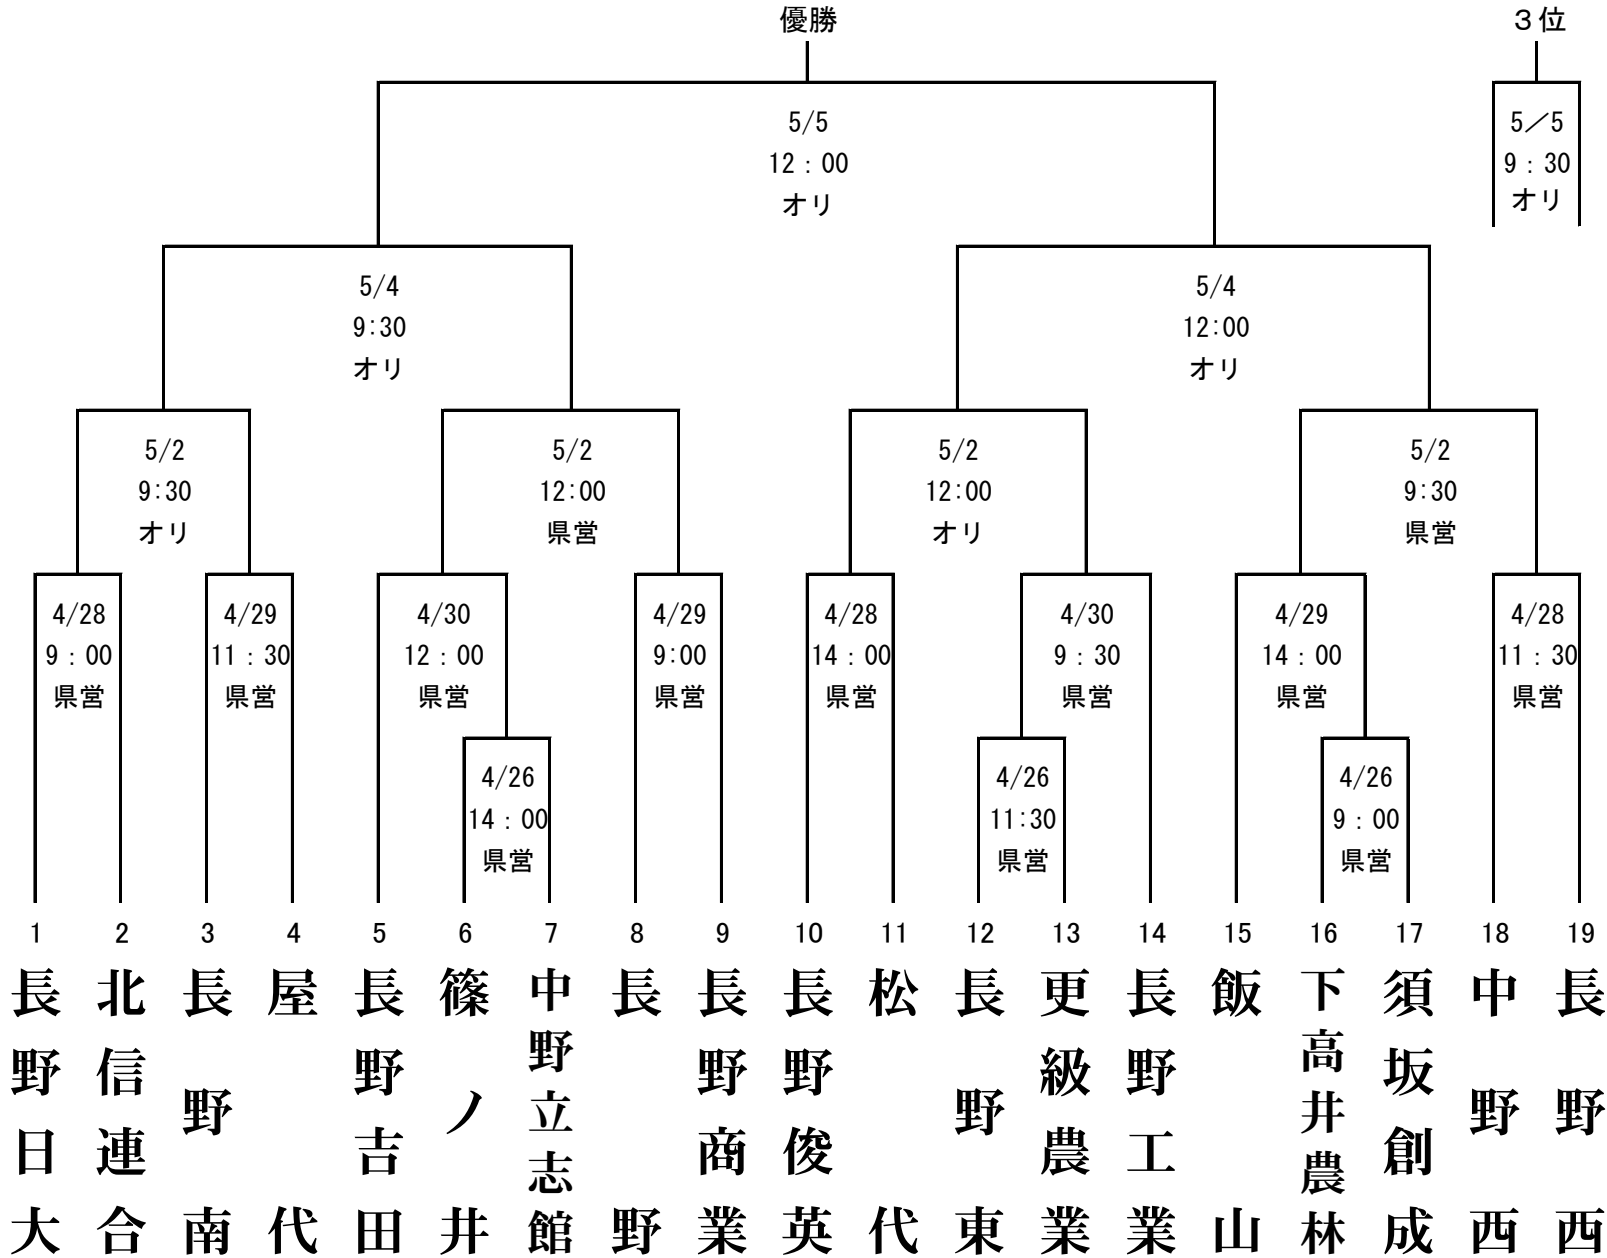

第150回北信越地区高等学校野球長野県大会 北信予選会

【県大会…南信(飯田・諏訪・伊那) 5/11~5/19 本大会…富山県6/1~6/4】

オリ…長野オリンピックスタジアム
 県営…長野県営野球場

北信連合:坂城・北部・須坂東・長野高専

第150回 北信越地区高等学校野球 長野県大会 (令和6年春季) 東信予選会 組み合わせ表

2024年4月16日抽選

- ※ 番号の若いチームが一塁側ベンチ。
- ※ 第149回東信予選会の上位4校をシード校とする。
- ※ 本予選会の上位4校は5/11より開催の長野県大会に出場する。
- ※ 長野県大会(5/11~5/19)しんきん諏訪湖S・綿半飯田・伊那S
- ※ 会場=県営上田野球場
- ※ 予備日 4/30・5/4・7
- ※ 東信連合:「蓼科・軽井沢・野沢南・小海」
- ※ 北信越地区大会(6/1~4 富山県)

第150回(令和6年度春季)北信越地区高等学校野球長野県大会 南信予選会 組み合わせ

諏訪: しんきん諏訪湖スタジアム
 伊那: 伊那ニッパツスタジアム
 飯田: 綿半飯田野球場
 番号の若い方が一塁側

※南信連合: 富士見・茅野・箕輪進修・阿智・阿南

○県大会 5月11日(土)~5月19日(日) 諏訪市・伊那市・飯田市

○本大会 6月1日(土)~6月4日(火) 富山県

第150回(令和6年度春季)北信越地区高等学校野球長野県大会中信予選会 組み合わせ

松本：セキスイハイム松本スタジアム

四賀：信州グリーンローズスタジアム四賀

番号の若いチームが一塁側ベンチ

○R5年度149秋季大会のベスト4をシードとする ①都市大塩尻 ②松本深志 ③松本国際 ④松商学園

○大会予備日 4月30日(火)松本・四賀、5月4日(土)四賀、5月6日(月)松本

○上位4チームは、県大会(5月11日～19日於諏訪市・飯田市・伊那市)への出場権を得る

中信連合チーム

豊科・蘇南・明科・穂高商業・池田工業の5校

優勝

3位