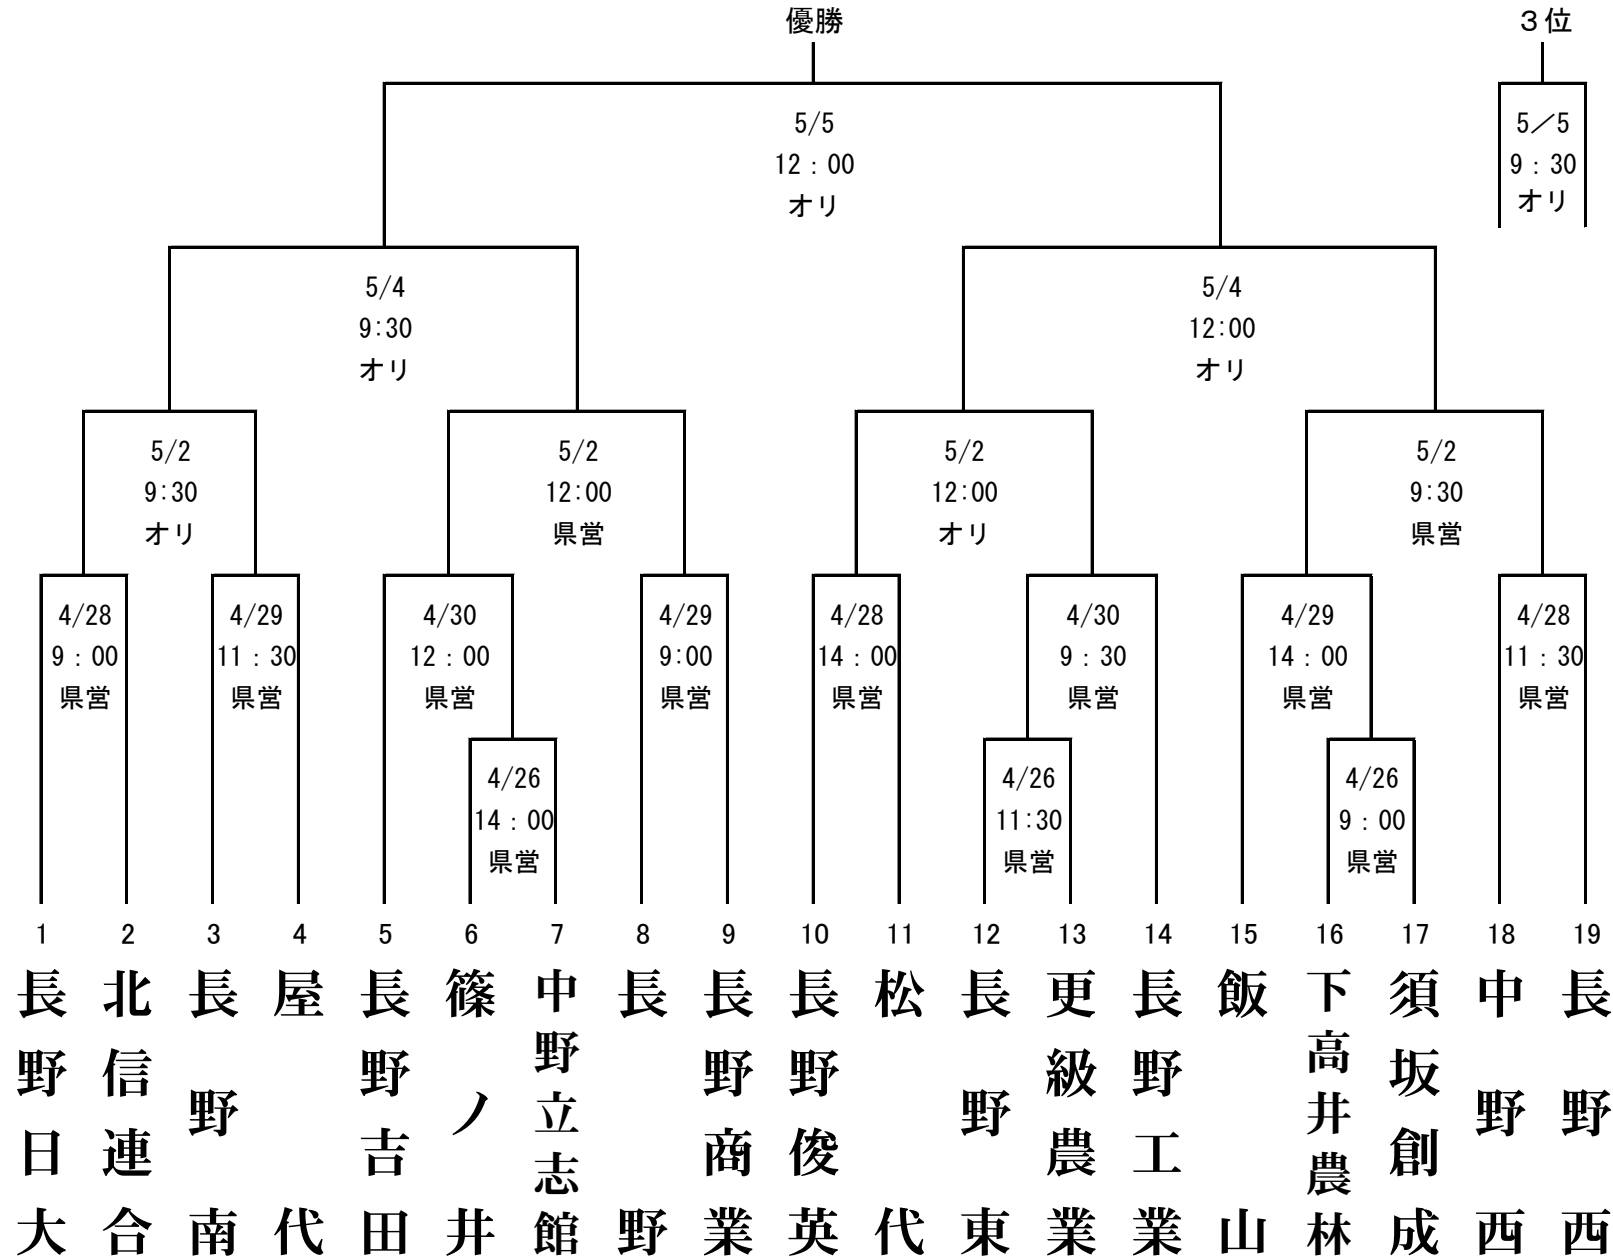

第150回北信越地区高等学校野球長野県大会 北信予選会

【県大会…南信(飯田・諏訪・伊那) 5/11~5/19 本大会…富山県6/1~6/4】

オリ…長野オリンピックスタジアム
 県営…長野県営野球場

第150回 北信越地区高等学校野球 長野県大会 (令和6年春季) 東信予選会 組み合わせ表

2024年4月16日抽選

- ※ 番号の若いチームが一塁側ベンチ。
- ※ 第149回東信予選会の上位4校をシード校とする。
- ※ 本予選会の上位4校は5/11より開催の長野県大会に出場する。
- ※ 長野県大会(5/11~5/19)しんきん諏訪湖S・綿半飯田・伊那S
- ※ 会場=県営上田野球場
- ※ 予備日 4/30・5/4・7
- ※ 東信連合:「蓼科・軽井沢・野沢南・小海」
- ※ 北信越地区大会(6/1~4 富山県)

第150回(令和6年度春季)北信越地区高等学校野球長野県大会 南信予選会 組み合わせ

諏訪: しんきん諏訪湖スタジアム
 伊那: 伊那ニッパツスタジアム
 飯田: 綿半飯田野球場
 番号の若い方が一塁側

※南信連合: 富士見・茅野・箕輪進修・阿智・阿南

○県大会 5月11日(土)~5月19日(日) 諏訪市・伊那市・飯田市

○本大会 6月1日(土)~6月4日(火) 富山県

第150回(令和6年度春季)北信越地区高等学校野球長野県大会中信予選会 組み合わせ

松本：セキスイハイム松本スタジアム

四賀：信州グリーンローズスタジアム四賀

番号の若いチームが一塁側ベンチ

○R5年度149秋季大会のベスト4をシードとする ①都市大塩尻 ②松本深志 ③松本国際 ④松商学園

○大会予備日 4月30日(火)松本・四賀、5月4日(土)四賀、5月6日(月)松本

○上位4チームは、県大会(5月11日～19日於諏訪市・飯田市・伊那市)への出場権を得る

中信連合チーム

豊科・蘇南・明科・穂高商業・池田工業の5校

優勝

3位