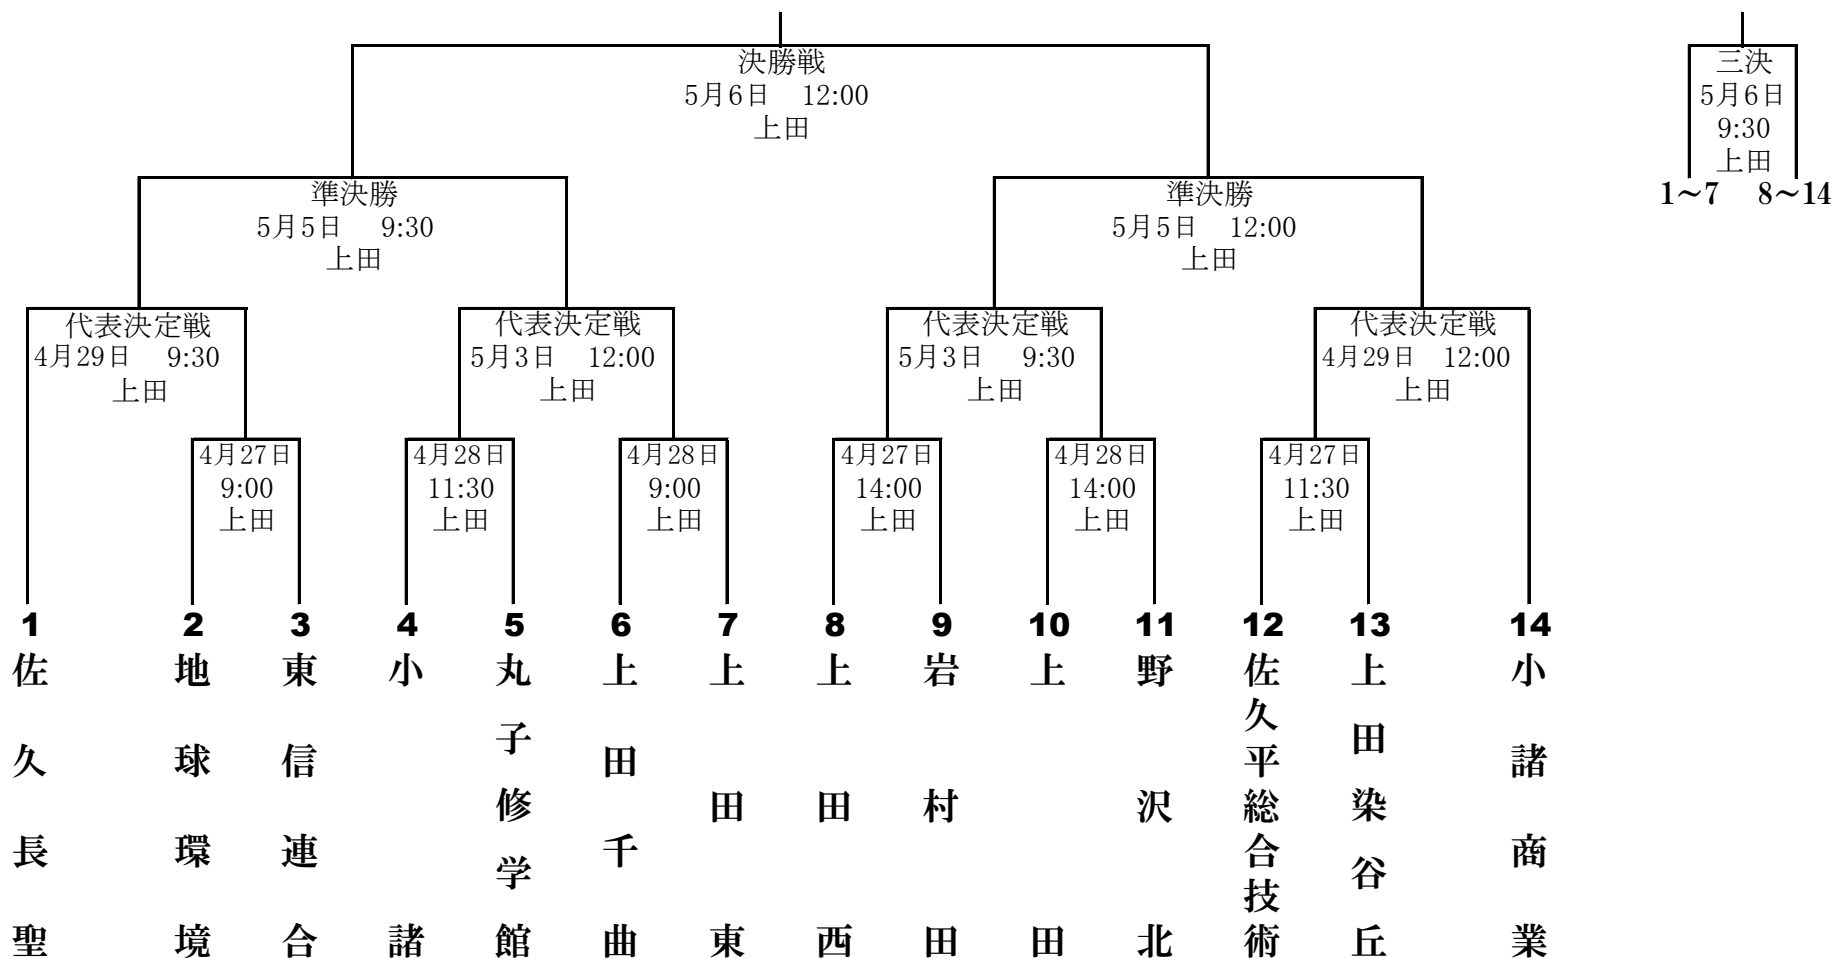

第150回北信越地区高等学校野球長野県大会 北信予選会

【県大会…南信(飯田・諏訪・伊那) 5/11~5/19 本大会…富山県6/1~6/4】

オリ…長野オリンピックスタジアム
 県営…長野県営野球場

第150回 北信越地区高等学校野球 長野県大会 (令和6年春季) 東信予選会 組み合わせ表

2024年4月16日抽選

- ※ 番号の若いチームが一塁側ベンチ。
- ※ 第149回東信予選会の上位4校をシード校とする。
- ※ 本予選会の上位4校は5/11より開催の長野県大会に出場する。
- ※ 長野県大会(5/11~5/19)しんきん諏訪湖S・綿半飯田・伊那S
- ※ 会場=県営上田野球場
- ※ 予備日 4/30・5/4・7
- ※ 東信連合:「蓼科・軽井沢・野沢南・小海」
- ※ 北信越地区大会(6/1~4 富山県)

第150回(令和6年度春季)北信越地区高等学校野球長野県大会 南信予選会 組み合わせ

諏訪: しんきん諏訪湖スタジアム
 伊那: 伊那ニッパツスタジアム
 飯田: 綿半飯田野球場
 番号の若い方が一塁側

※南信連合: 富士見・茅野・箕輪進修・阿智・阿南

○県大会 5月11日(土)~5月19日(日) 諏訪市・伊那市・飯田市

○本大会 6月1日(土)~6月4日(火) 富山県

第150回(令和6年度春季)北信越地区高等学校野球長野県大会中信予選会 組み合わせ

松本：セキスイハイム松本スタジアム

四賀：信州グリーンローズスタジアム四賀

番号の若いチームが一塁側ベンチ

○R5年度149秋季大会のベスト4をシードとする ①都市大塩尻 ②松本深志 ③松本国際 ④松商学園

○大会予備日 4月30日(火)松本・四賀、5月4日(土)四賀、5月6日(月)松本

○上位4チームは、県大会(5月11日～19日於諏訪市・飯田市・伊那市)への出場権を得る

中信連合チーム

豊科・蘇南・明科・穂高商業・池田工業の5校

優勝

3位