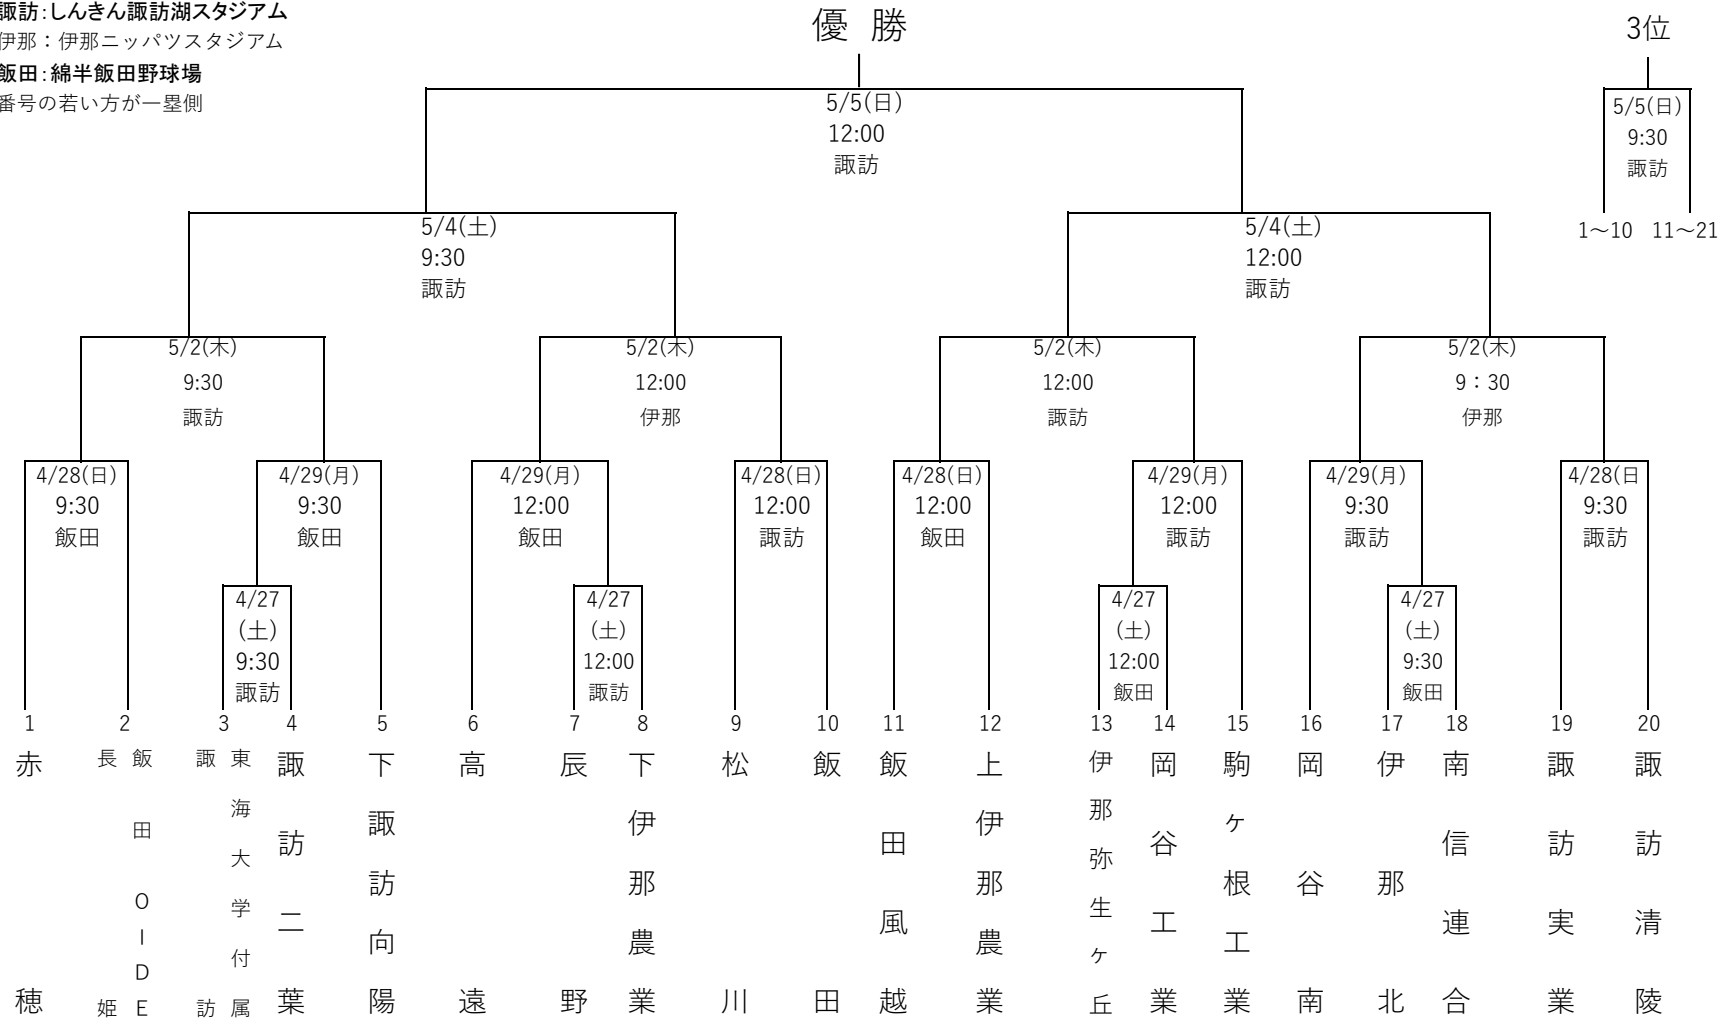

第150回北信越地区高等学校野球長野県大会 北信予選会

【県大会…南信(飯田・諏訪・伊那) 5/11~5/19 本大会…富山県6/1~6/4】

オリ…長野オリンピックスタジアム
 県営…長野県営野球場

第150回 北信越地区高等学校野球 長野県大会 (令和6年春季) 東信予選会 組み合わせ表

2024年4月16日抽選

- ※ 番号の若いチームが一塁側ベンチ。
- ※ 第149回東信予選会の上位4校をシード校とする。
- ※ 本予選会の上位4校は5/11より開催の長野県大会に出場する。
- ※ 長野県大会(5/11~5/19)しんきん諏訪湖S・綿半飯田・伊那S
- ※ 会場=県営上田野球場
- ※ 予備日 4/30・5/4・7
- ※ 東信連合:「蓼科・軽井沢・野沢南・小海」
- ※ 北信越地区大会(6/1~4 富山県)

第150回(令和6年度春季)北信越地区高等学校野球長野県大会 南信予選会 組み合わせ

諏訪: しんきん諏訪湖スタジアム
 伊那: 伊那ニッパツスタジアム
 飯田: 綿半飯田野球場
 番号の若い方が一塁側

※南信連合: 富士見・茅野・箕輪進修・阿智・阿南

○県大会 5月11日(土)~5月19日(日) 諏訪市・伊那市・飯田市

○本大会 6月1日(土)~6月4日(火) 富山県

第150回(令和6年度春季)北信越地区高等学校野球長野県大会中信予選会 組み合わせ

松本：セキスイハイム松本スタジアム

四賀：信州グリーンローズスタジアム四賀

番号の若いチームが一塁側ベンチ

○R5年度149秋季大会のベスト4をシードとする ①都市大塩尻 ②松本深志 ③松本国際 ④松商学園

○大会予備日 4月30日(火)松本・四賀、5月4日(土)四賀、5月6日(月)松本

○上位4チームは、県大会(5月11日～19日於諏訪市・飯田市・伊那市)への出場権を得る

中信連合チーム

豊科・蘇南・明科・穂高商業・池田工業の5校

優勝

3位