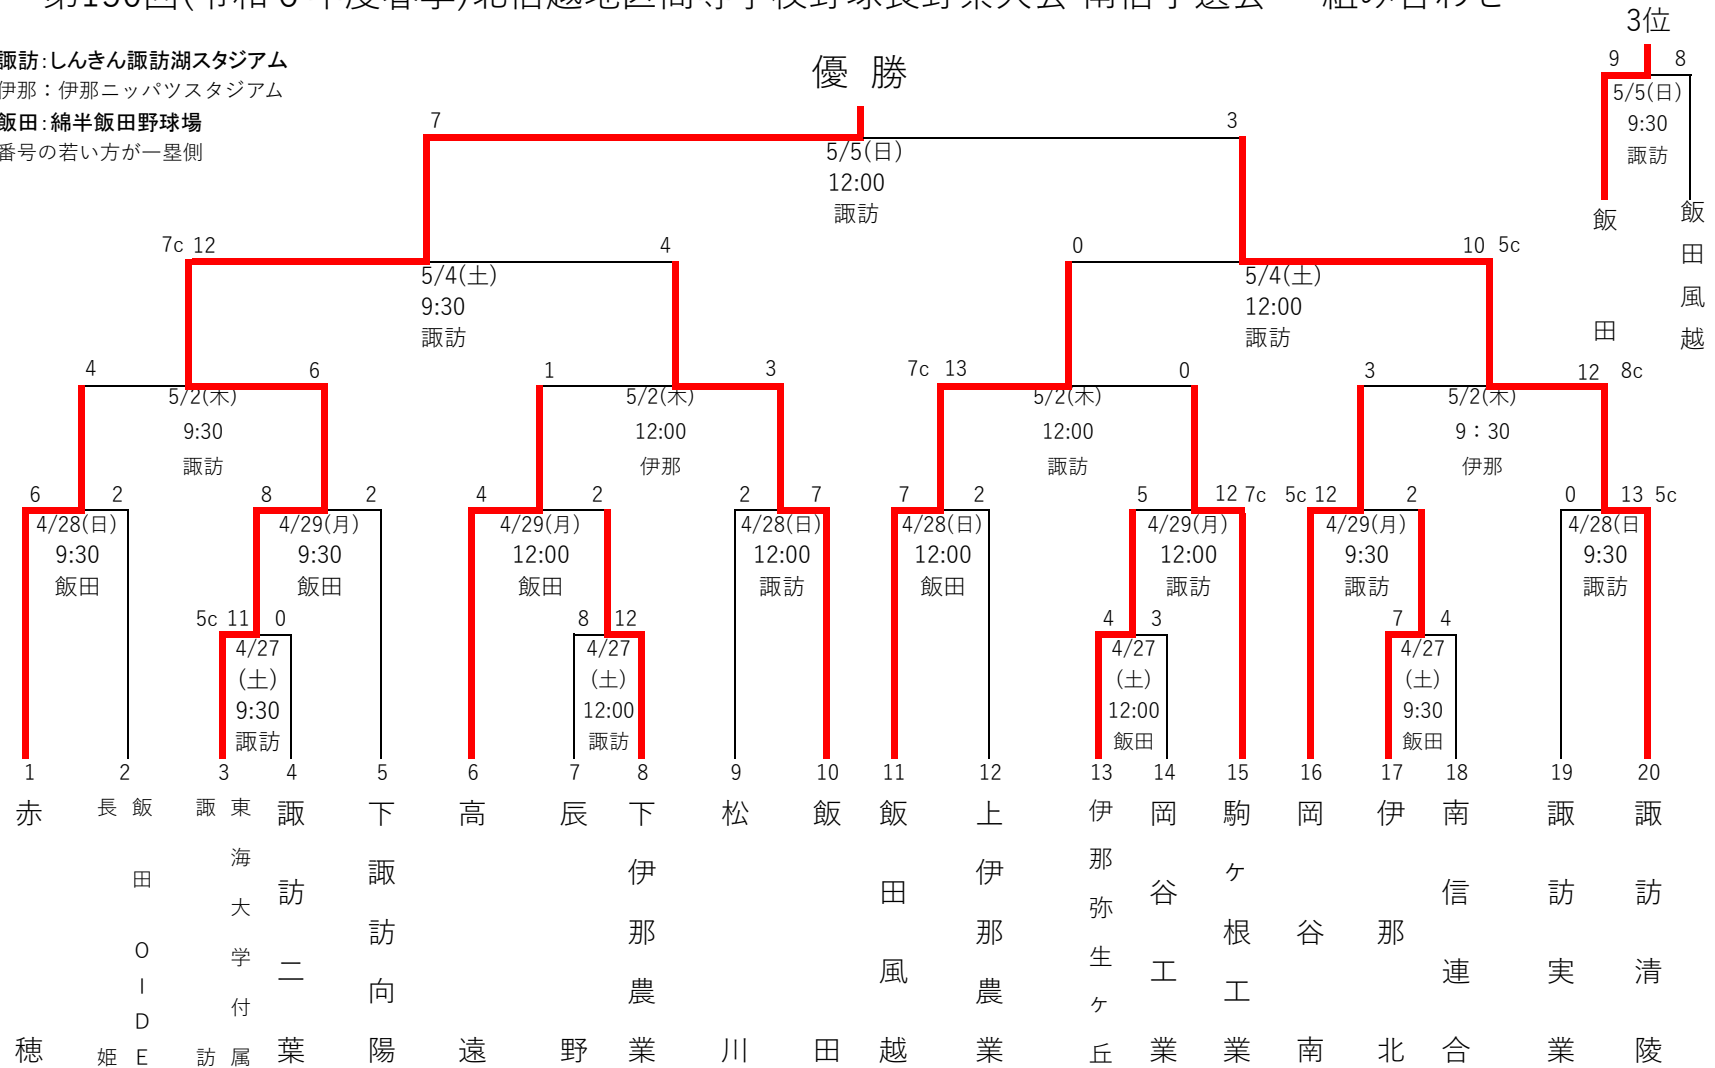

第150回(令和6年度春季)北信越地区高等学校野球長野県大会 南信予選会 組み合わせ

諏訪: しんきん諏訪湖スタジアム
 伊那: 伊那ニッパツスタジアム
 飯田: 綿半飯田野球場
 番号の若い方が一塁側

※南信連合: 富士見・茅野・箕輪進修・阿智・阿南
 ○県大会 5月11日(土)~5月19日(日) 諏訪市・伊那市・飯田市
 ○本大会 6月1日(土)~6月4日(火) 富山県