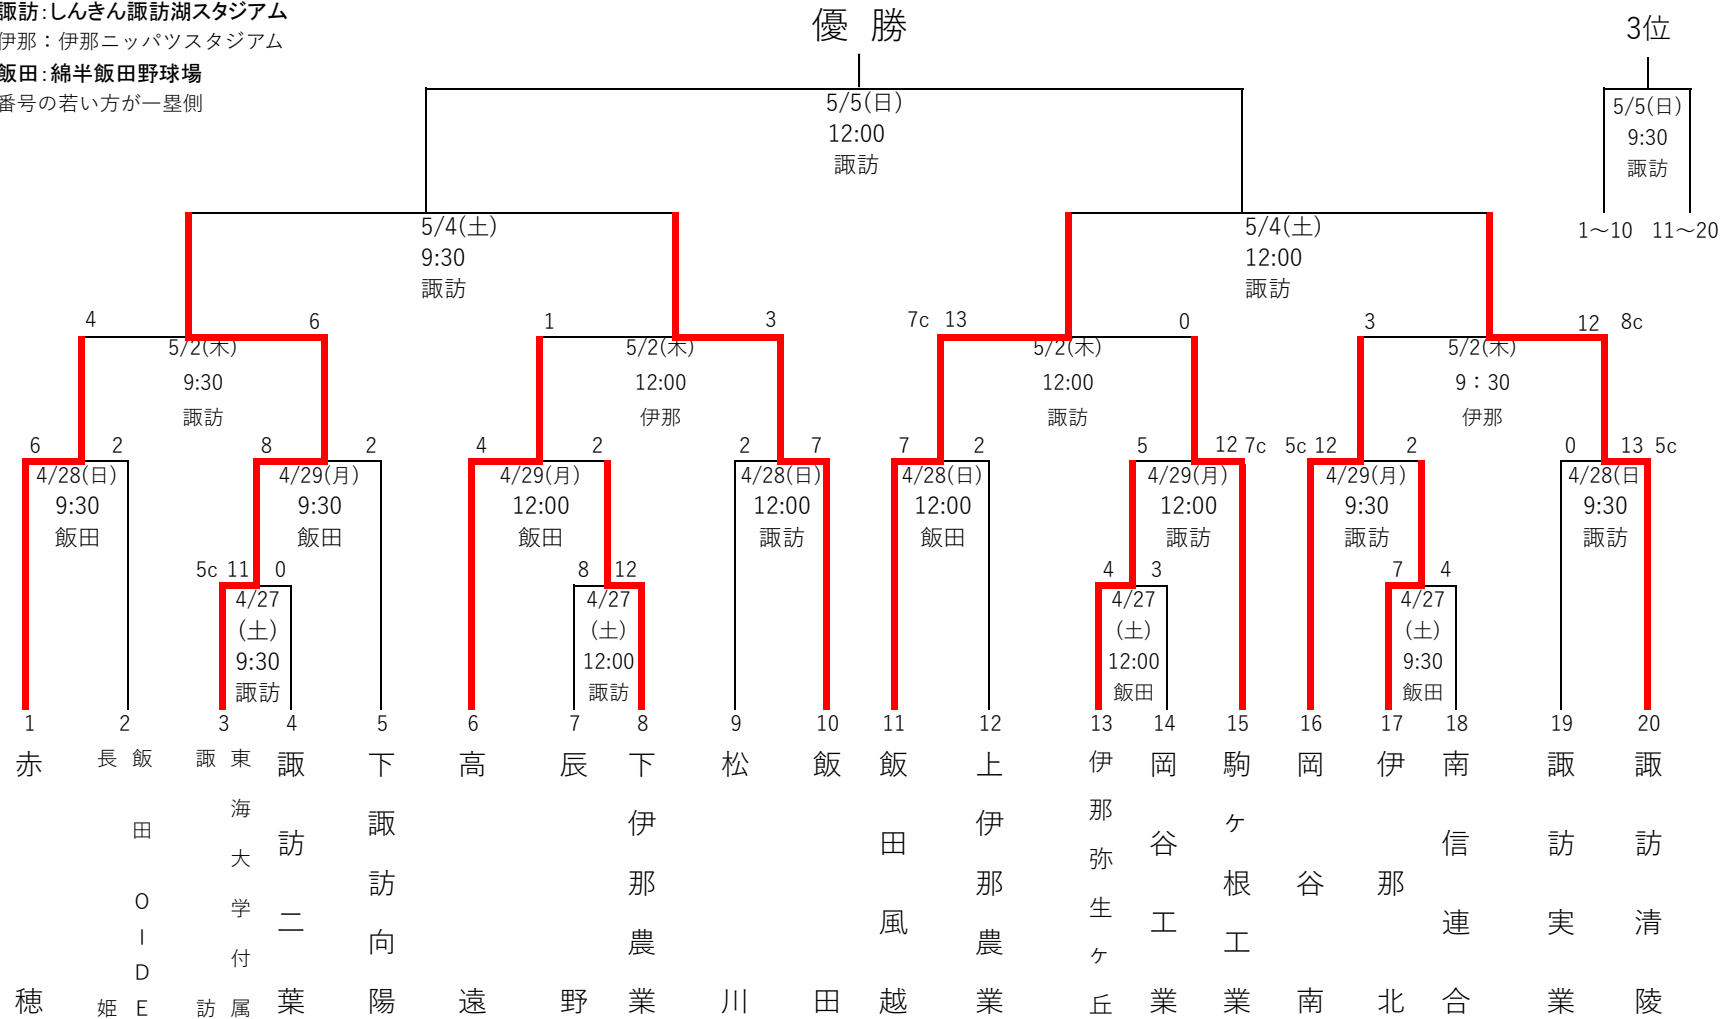

# 第150回 北信越地区高等学校野球 長野県大会 (令和6年春季) 東信予選会 組み合わせ表

2024年4月16日抽選

- ※ 番号の若いチームが一塁側ベンチ。
- ※ 第149回東信予選会の上位4校をシード校とする。
- ※ 本予選会の上位4校は5/11より開催の長野県大会に出場する。
- ※ 長野県大会(5/11~5/19)しんきん諏訪湖S・綿半飯田・伊那S
- ※ 会場=県営上田野球場
- ※ 予備日 4/30・5/4・7
- ※ 東信連合:「蓼科・軽井沢・野沢南・小海」
- ※ 北信越地区大会(6/1~4 富山県)

# 第150回(令和6年度春季)北信越地区高等学校野球長野県大会 南信予選会 組み合わせ

諏訪: しんきん諏訪湖スタジアム  
 伊那: 伊那ニッパツスタジアム  
 飯田: 綿半飯田野球場  
 番号の若い方が一塁側

※南信連合: 富士見・茅野・箕輪進修・阿智・阿南

○県大会 5月11日(土)~5月19日(日) 諏訪市・伊那市・飯田市

○本大会 6月1日(土)~6月4日(火) 富山県