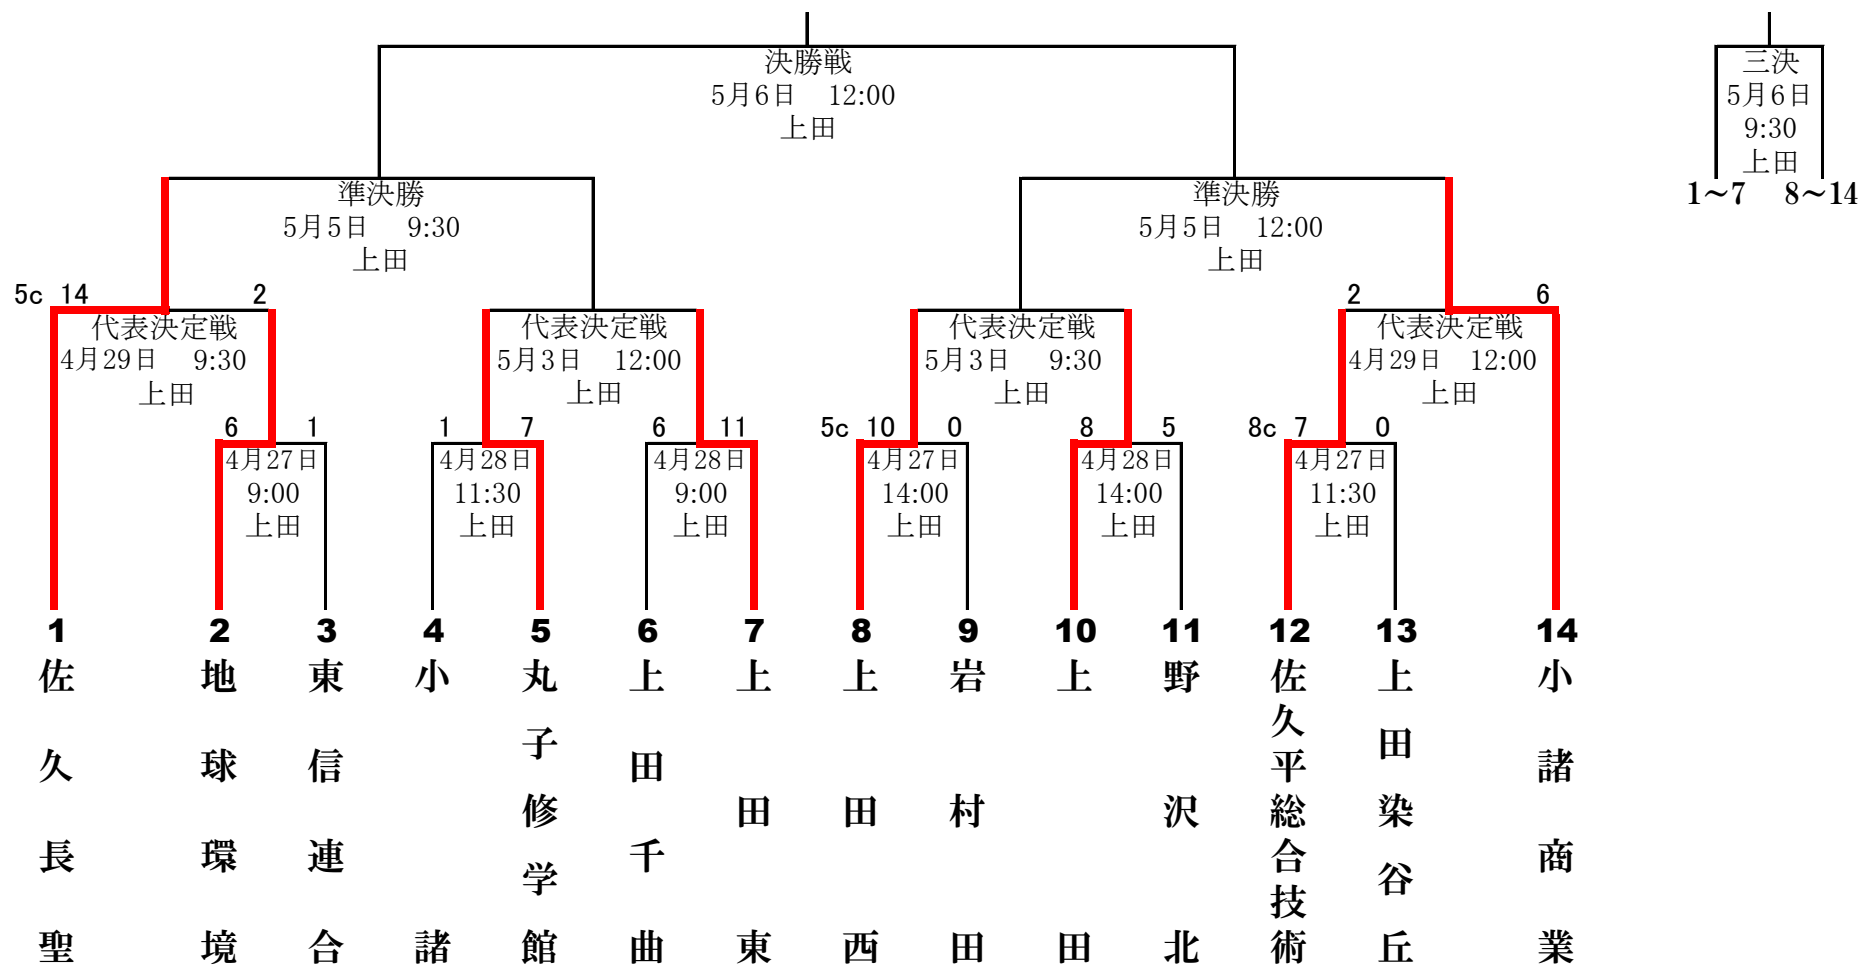

# 第150回北信越地区高等学校野球長野県大会 北信予選会

【県大会…南信(飯田・諏訪・伊那) 5/11~5/19 本大会…富山県6/1~6/4】

〔オリ…長野オリンピックスタジアム  
県営…長野県営野球場〕

北信連合:坂城・北部・須坂東・長野高専

# 第150回 北信越地区高等学校野球 長野県大会 (令和6年春季) 東信予選会 組み合わせ表

2024年4月16日抽選

- ※ 番号の若いチームが一塁側ベンチ。
- ※ 第149回東信予選会の上位4校をシード校とする。
- ※ 本予選会の上位4校は5/11より開催の長野県大会に出場する。
- ※ 長野県大会(5/11~5/19)しんきん諏訪湖S・綿半飯田・伊那S
- ※ 会場=県営上田野球場
- ※ 予備日 4/30・5/4・7
- ※ 東信連合:「蓼科・軽井沢・野沢南・小海」
- ※ 北信越地区大会(6/1~4 富山県)

# 第150回(令和6年度春季)北信越地区高等学校野球長野県大会 南信予選会 組み合わせ

諏訪: しんきん諏訪湖スタジアム  
 伊那: 伊那ニッパツスタジアム  
 飯田: 綿半飯田野球場  
 番号の若い方が一塁側

※南信連合: 富士見・茅野・箕輪進修・阿智・阿南

○県大会 5月11日(土)~5月19日(日) 諏訪市・伊那市・飯田市

○本大会 6月1日(土)~6月4日(火) 富山県

# 第150回(令和6年度春季)北信越地区高等学校野球長野県大会中信予選会 組み合わせ

松本：セキスイハイム松本スタジアム

四賀：信州グリーンローズスタジアム四賀

番号の若いチームが一塁側ベンチ

○R5年度149秋季大会のベスト4をシードとする ①都市大塩尻 ②松本深志 ③松本国際 ④松商学園

○大会予備日 4月30日(火)松本・四賀、5月4日(土)四賀、5月6日(月)松本

○上位4チームは、県大会(5月11日~19日於諏訪市・飯田市・伊那市)への出場権を得る