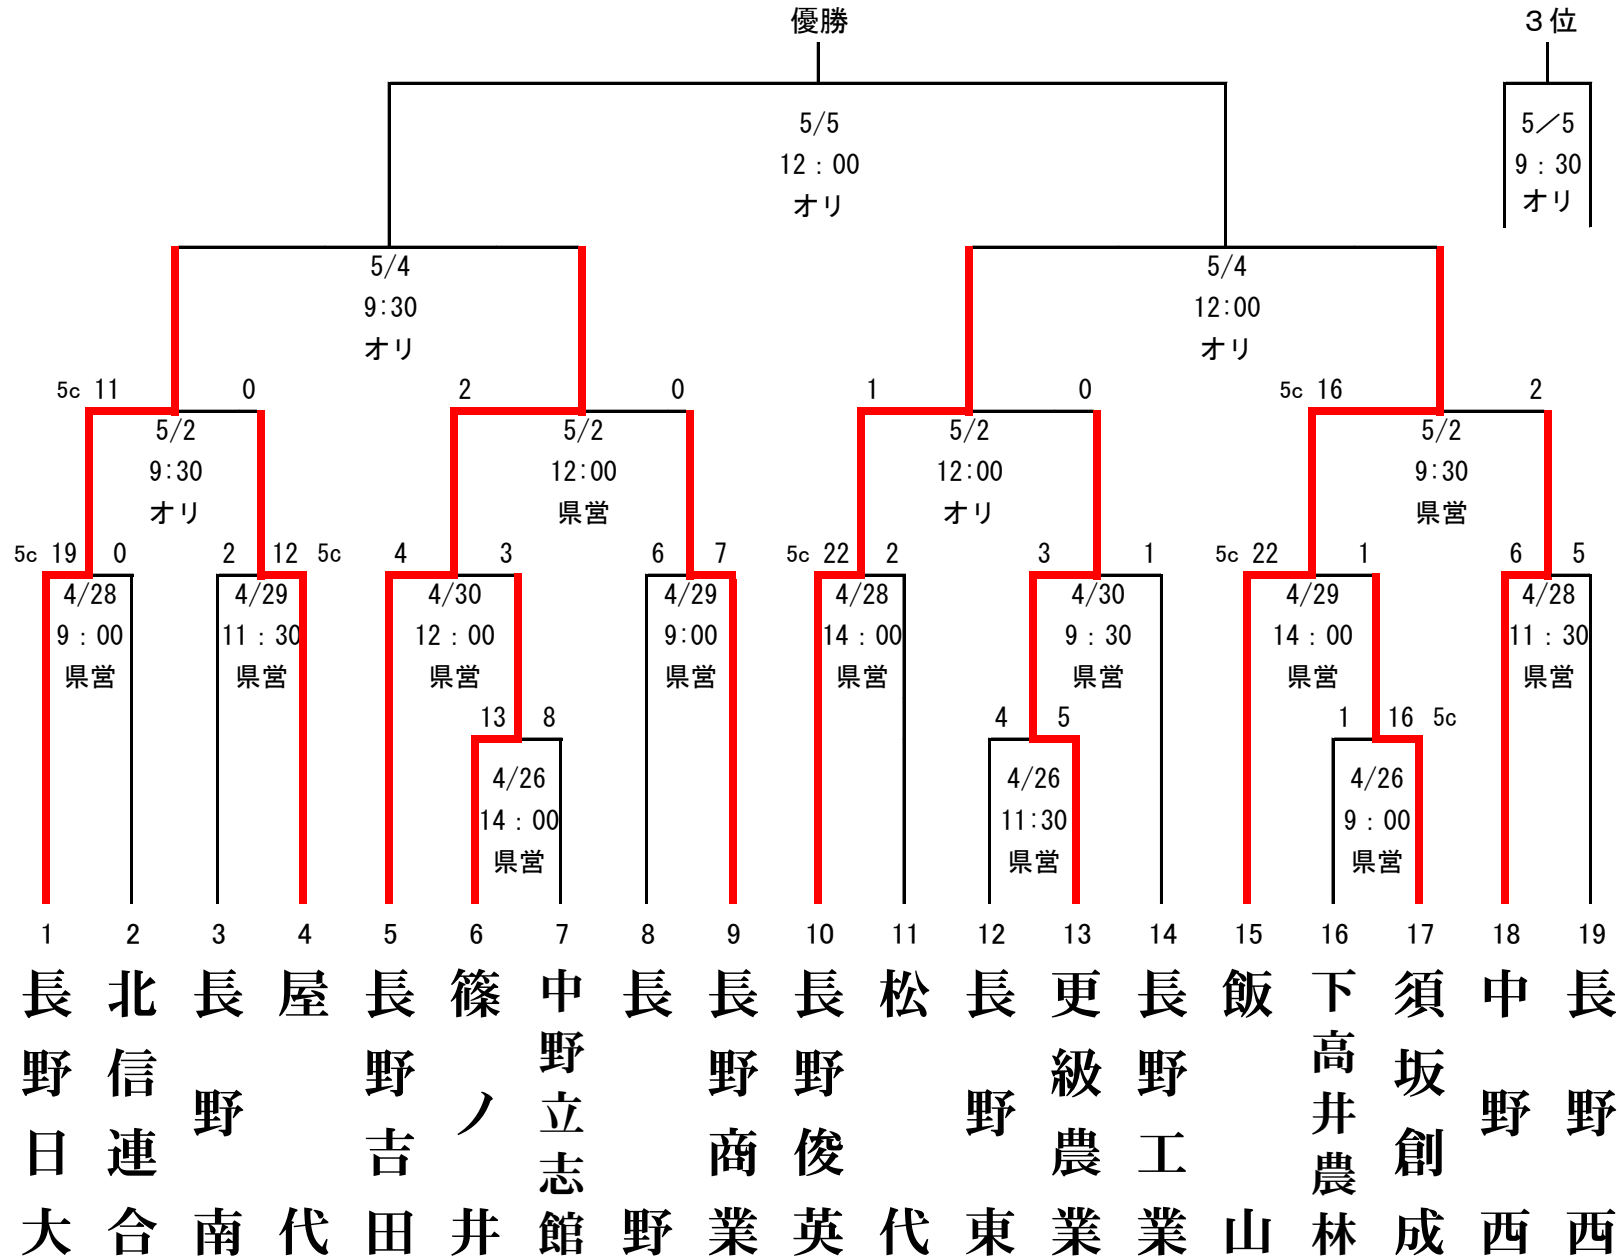

# 第150回北信越地区高等学校野球長野県大会 北信予選会

【県大会…南信(飯田・諏訪・伊那) 5/11~5/19 本大会…富山県6/1~6/4】

〔オリ…長野オリンピックスタジアム  
県営…長野県営野球場〕

北信連合:坂城・北部・須坂東・長野高専

# 第150回 北信越地区高等学校野球 長野県大会 (令和6年春季) 東信予選会 組み合わせ表

2024年4月16日抽選

- ※ 番号の若いチームが一塁側ベンチ。
- ※ 第149回東信予選会の上位4校をシード校とする。
- ※ 本予選会の上位4校は5/11より開催の長野県大会に出場する。
- ※ 長野県大会(5/11~5/19)しんきん諏訪湖S・綿半飯田・伊那S
- ※ 会場=県営上田野球場
- ※ 予備日 4/30・5/4・7
- ※ 東信連合:「蓼科・軽井沢・野沢南・小海」
- ※ 北信越地区大会(6/1~4 富山県)

# 第150回(令和6年度春季)北信越地区高等学校野球長野県大会 南信予選会 組み合わせ

諏訪: しんきん諏訪湖スタジアム  
 伊那: 伊那ニッパツスタジアム  
 飯田: 綿半飯田野球場  
 番号の若い方が一塁側

※南信連合: 富士見・茅野・箕輪進修・阿智・阿南

○県大会 5月11日(土)~5月19日(日) 諏訪市・伊那市・飯田市

○本大会 6月1日(土)~6月4日(火) 富山県

# 第150回(令和6年度春季)北信越地区高等学校野球長野県大会中信予選会 組み合わせ

松本：セキスイハイム松本スタジアム

四賀：信州グリーンローズスタジアム四賀

番号の若いチームが一塁側ベンチ

○R5年度149秋季大会のベスト4をシードとする ①都市大塩尻 ②松本深志 ③松本国際 ④松商学園

○大会予備日 4月30日(火)松本・四賀、5月4日(土)四賀、5月6日(月)松本

○上位4チームは、県大会(5月11日~19日於諏訪市・飯田市・伊那市)への出場権を得る