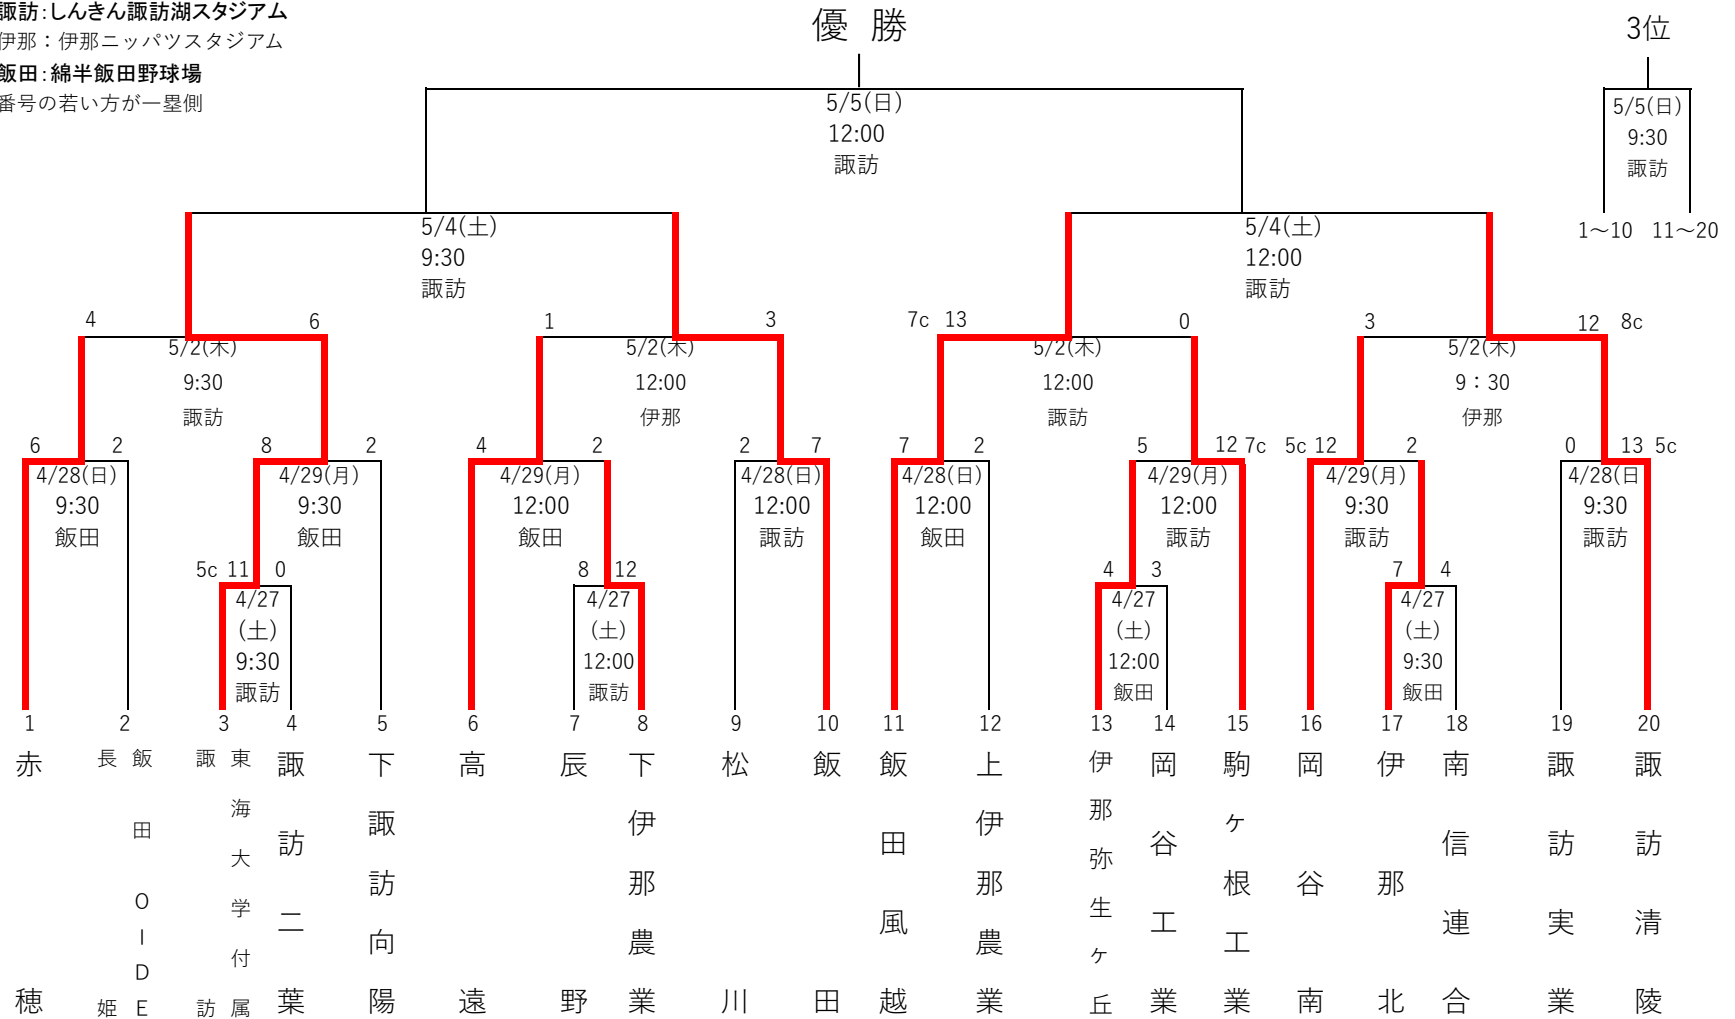

# 第150回 北信越地区高等学校野球 長野県大会 (令和6年春季) 東信予選会 組み合わせ表

2024年4月16日抽選

- ※ 番号の若いチームが一塁側ベンチ。
- ※ 第149回東信予選会の上位4校をシード校とする。
- ※ 本予選会の上位4校は5/11より開催の長野県大会に出場する。
- ※ 長野県大会(5/11~5/19)しんきん諏訪湖S・綿半飯田・伊那S 北信越地区大会(6/1~4 富山県)
- ※ 会場=県営上田野球場
- ※ 予備日 4/30・5/4・7
- ※ 東信連合:「蓼科・軽井沢・野沢南・小海」

# 第150回(令和6年度春季)北信越地区高等学校野球長野県大会 南信予選会 組み合わせ

諏訪: しんきん諏訪湖スタジアム  
 伊那: 伊那ニッパツスタジアム  
 飯田: 綿半飯田野球場  
 番号の若い方が一塁側

※南信連合: 富士見・茅野・箕輪進修・阿智・阿南

○県大会 5月11日(土)~5月19日(日) 諏訪市・伊那市・飯田市

○本大会 6月1日(土)~6月4日(火) 富山県