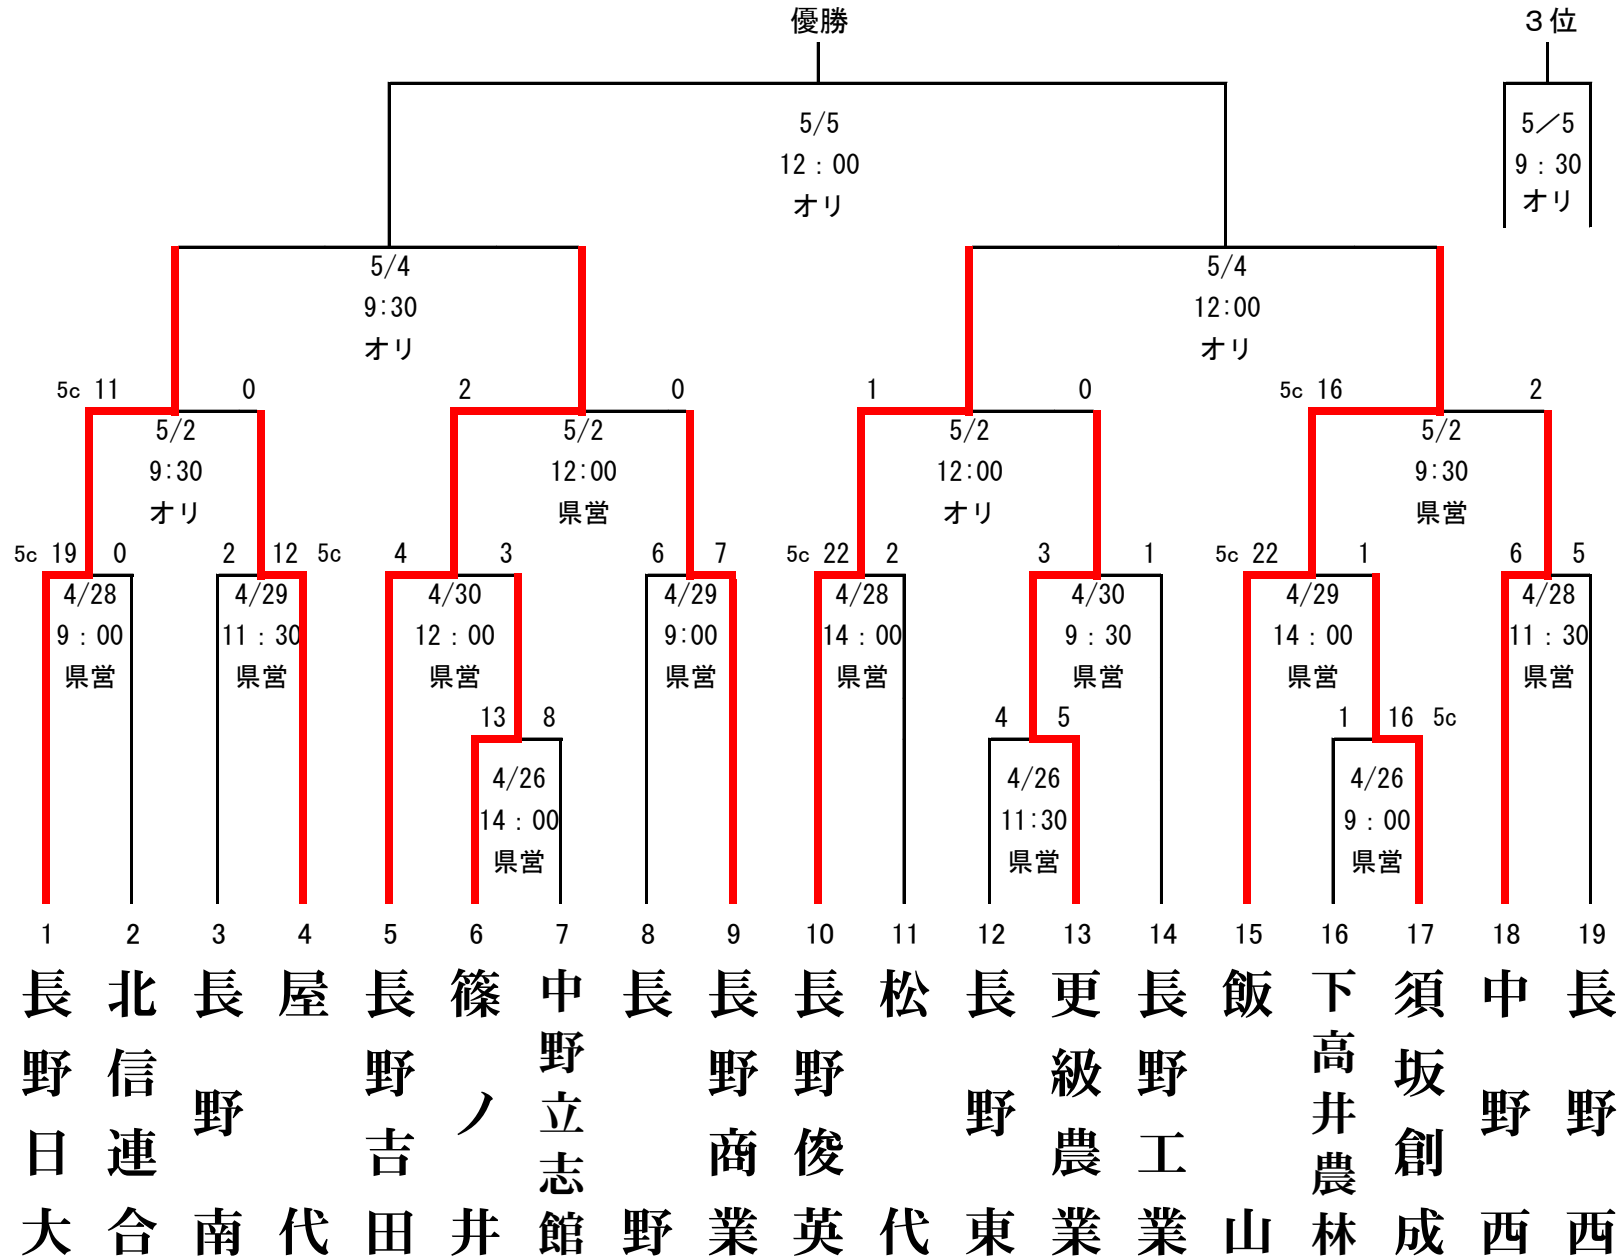

# 第150回北信越地区高等学校野球長野県大会 北信予選会

【県大会…南信(飯田・諏訪・伊那) 5/11~5/19 本大会…富山県6/1~6/4】

〔オリ…長野オリンピックスタジアム  
県営…長野県営野球場〕

北信連合:坂城・北部・須坂東・長野高専

# 第150回 北信越地区高等学校野球 長野県大会 (令和6年春季) 東信予選会 組み合わせ表

2024年4月16日抽選

- ※ 番号の若いチームが一塁側ベンチ。
- ※ 第149回東信予選会の上位4校をシード校とする。
- ※ 本予選会の上位4校は5/11より開催の長野県大会に出場する。
- ※ 長野県大会(5/11~5/19)しんきん諏訪湖S・綿半飯田・伊那S 北信越地区大会(6/1~4 富山県)
- ※ 会場=県営上田野球場
- ※ 予備日 4/30・5/4・7
- ※ 東信連合:「蓼科・軽井沢・野沢南・小海」

# 第150回(令和6年度春季)北信越地区高等学校野球長野県大会 南信予選会 組み合わせ

諏訪: しんきん諏訪湖スタジアム  
 伊那: 伊那ニッパツスタジアム  
 飯田: 綿半飯田野球場  
 番号の若い方が一塁側

※南信連合: 富士見・茅野・箕輪進修・阿智・阿南

○県大会 5月11日(土)~5月19日(日) 諏訪市・伊那市・飯田市

○本大会 6月1日(土)~6月4日(火) 富山県

# 第150回(令和6年度春季)北信越地区高等学校野球長野県大会中信予選会 組み合わせ

松本：セキスイハイム松本スタジアム

四賀：信州グリーンローズスタジアム四賀

番号の若いチームが一塁側ベンチ

○R5年度149秋季大会のベスト4をシードとする ①都市大塩尻 ②松本深志 ③松本国際 ④松商学園

○大会予備日 4月30日(火)松本・四賀、5月4日(土)四賀、5月6日(月)松本

○上位4チームは、県大会(5月11日~19日於諏訪市・飯田市・伊那市)への出場権を得る