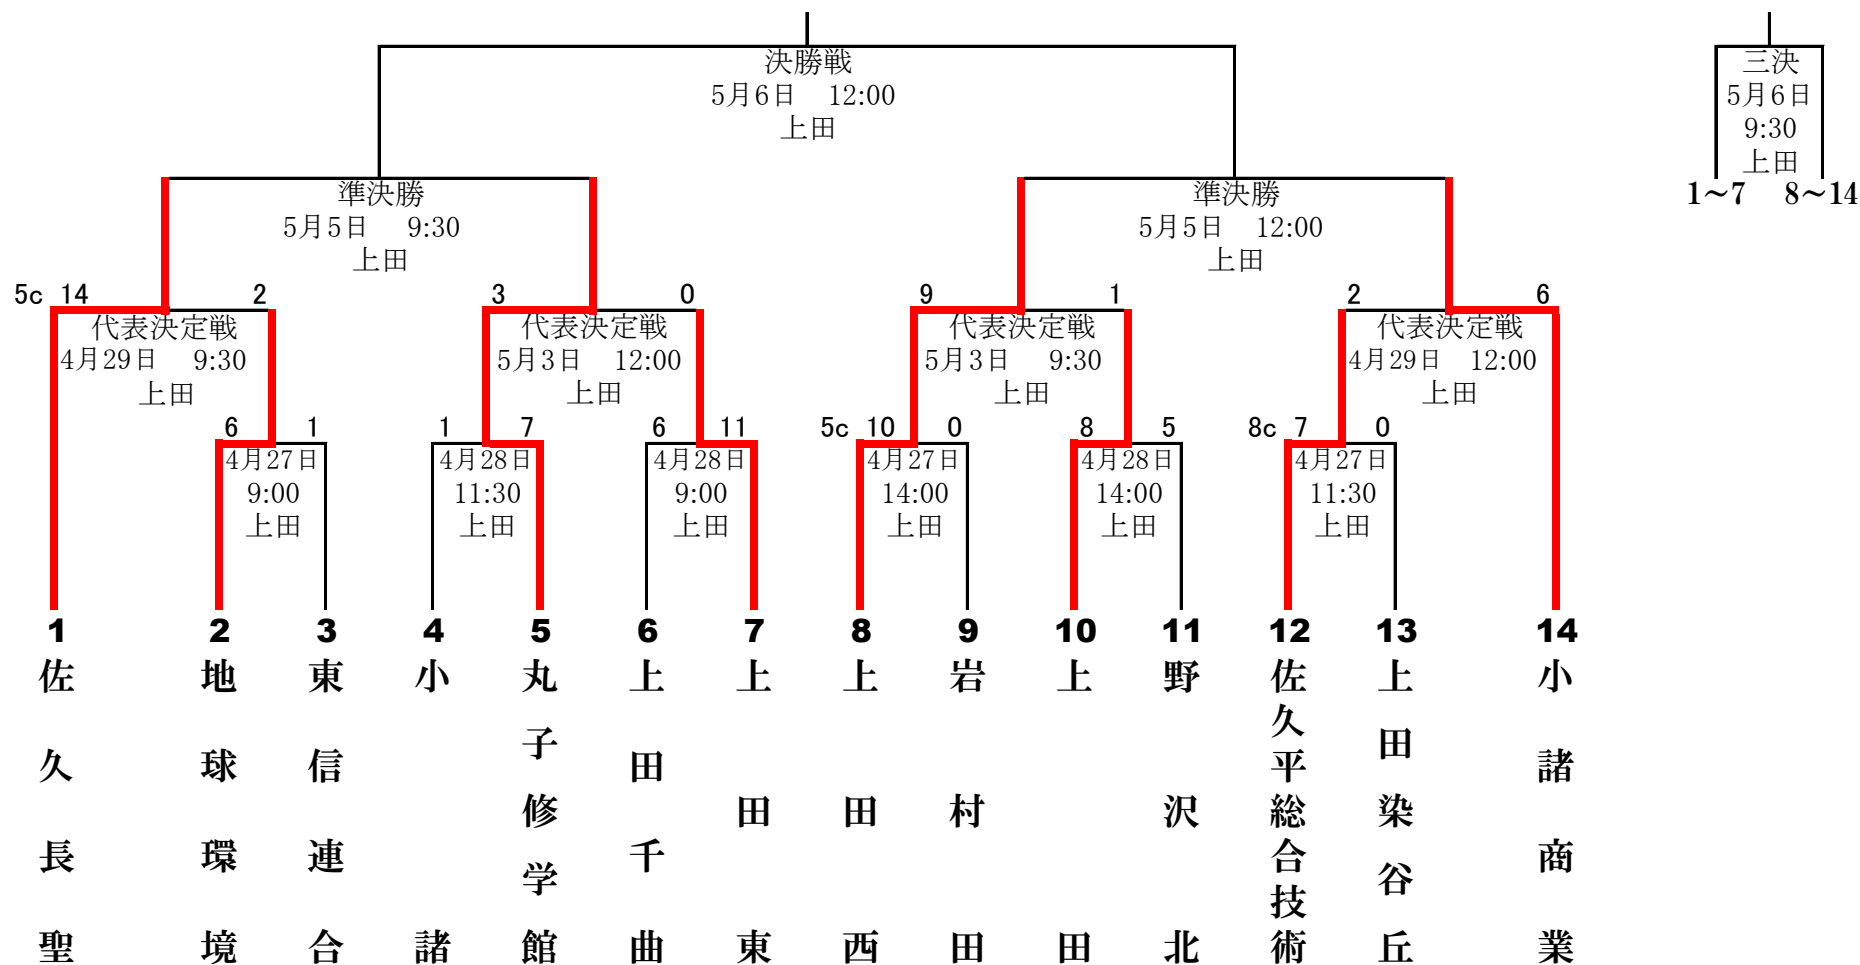

# 第150回北信越地区高等学校野球長野県大会 北信予選会

【県大会…南信(飯田・諏訪・伊那) 5/11~5/19 本大会…富山県6/1~6/4】

〔オリ…長野オリンピックスタジアム  
県営…長野県営野球場〕

北信連合:坂城・北部・須坂東・長野高専

# 第150回 北信越地区高等学校野球 長野県大会 (令和6年春季) 東信予選会 組み合わせ表

2024年4月16日抽選

- ※ 番号の若いチームが一塁側ベンチ。
- ※ 第149回東信予選会の上位4校をシード校とする。
- ※ 本予選会の上位4校は5/11より開催の長野県大会に出場する。
- ※ 長野県大会(5/11~5/19)しんきん諏訪湖S・綿半飯田・伊那S 北信越地区大会(6/1~4 富山県)
- ※ 会場=県営上田野球場
- ※ 予備日 4/30・5/4・7
- ※ 東信連合:「蓼科・軽井沢・野沢南・小海」

# 第150回(令和6年度春季)北信越地区高等学校野球長野県大会 南信予選会 組み合わせ

諏訪: しんきん諏訪湖スタジアム  
 伊那: 伊那ニッパツスタジアム  
 飯田: 綿半飯田野球場  
 番号の若い方が一塁側

※南信連合: 富士見・茅野・箕輪進修・阿智・阿南

○県大会 5月11日(土)~5月19日(日) 諏訪市・伊那市・飯田市

○本大会 6月1日(土)~6月4日(火) 富山県

# 第150回(令和6年度春季)北信越地区高等学校野球長野県大会中信予選会 組み合わせ

松本：セキスイハイム松本スタジアム

四賀：信州グリーンローズスタジアム四賀

番号の若いチームが一塁側ベンチ

○R5年度149秋季大会のベスト4をシードとする ①都市大塩尻 ②松本深志 ③松本国際 ④松商学園

○大会予備日 4月30日(火)松本・四賀、5月4日(土)四賀、5月6日(月)松本

○上位4チームは、県大会(5月11日~19日於諏訪市・飯田市・伊那市)への出場権を得る