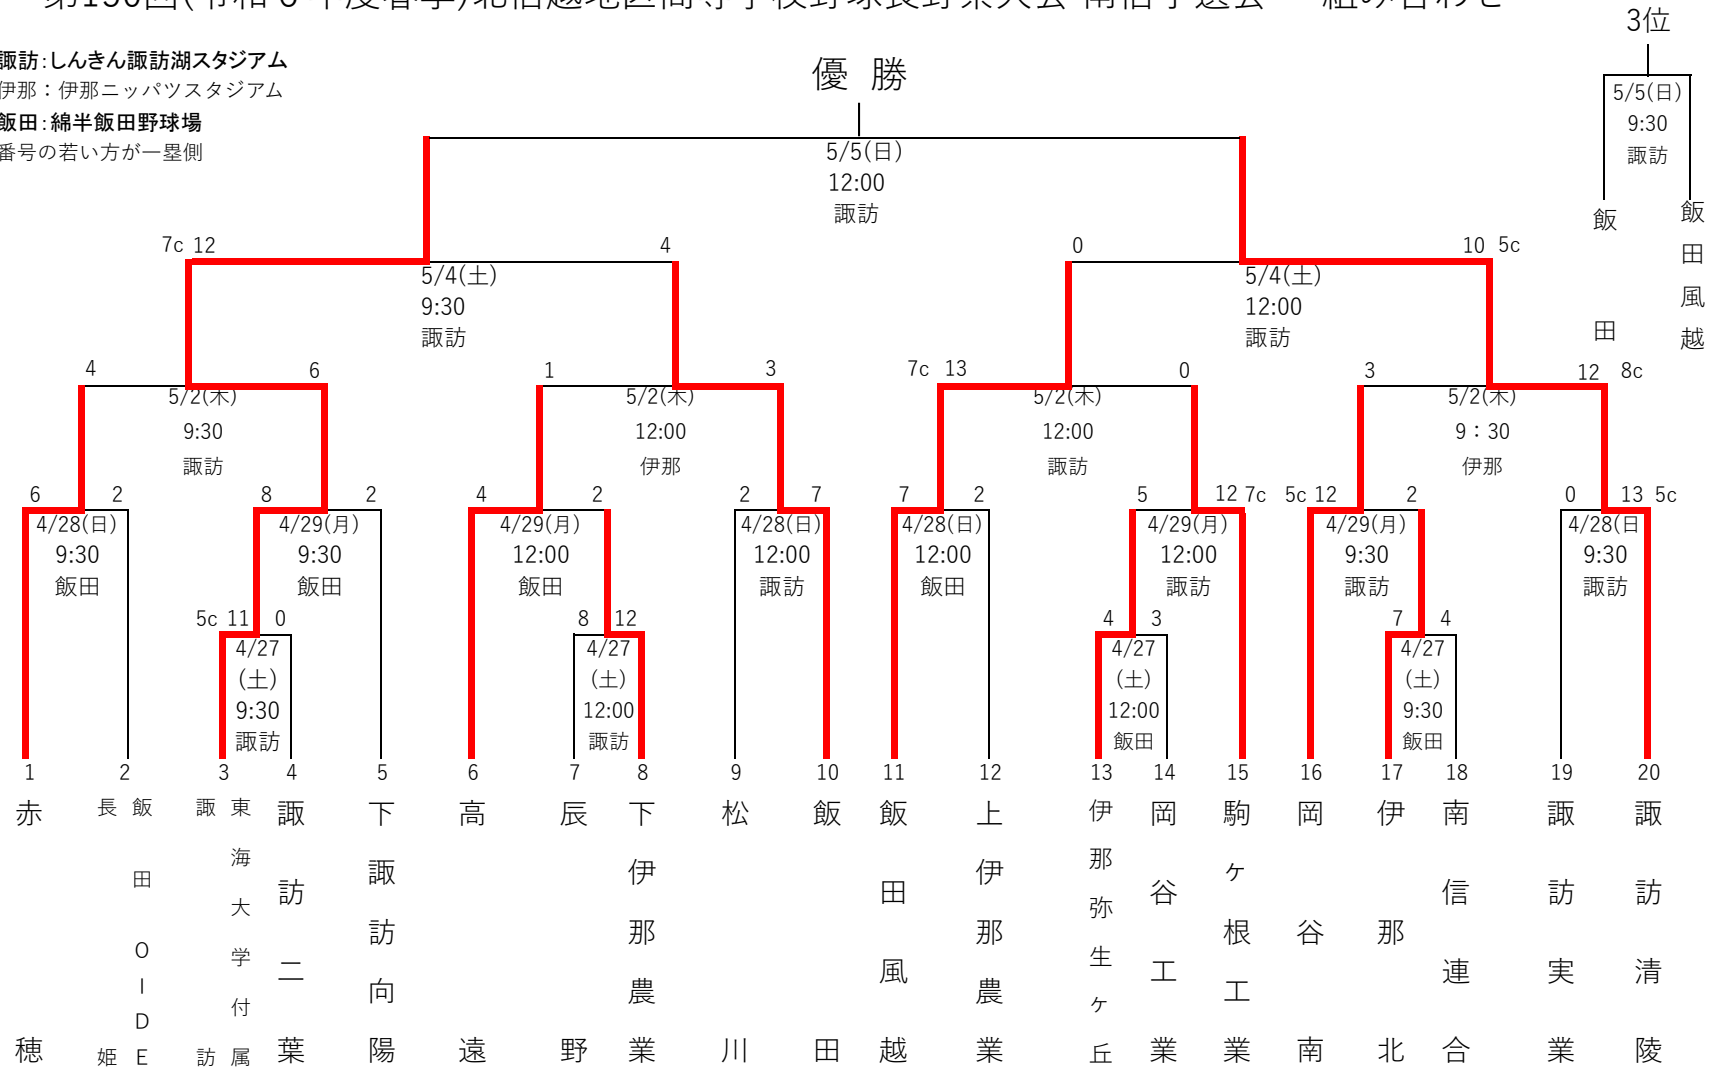

# 第150回北信越地区高等学校野球長野県大会 北信予選会

【県大会…南信(飯田・諏訪・伊那) 5/11~5/19 本大会…富山県6/1~6/4】

北信連合:坂城・北部・須坂東・長野高専

オリ…長野オリンピックスタジアム  
 県営…長野県営野球場

3位

5/5  
9:30  
オリ

長野吉田 飯山

# 第150回(令和6年度春季)北信越地区高等学校野球長野県大会 南信予選会 組み合わせ

諏訪: しんきん諏訪湖スタジアム  
 伊那: 伊那ニッパツスタジアム  
 飯田: 綿半飯田野球場  
 番号の若い方が一塁側

※南信連合: 富士見・茅野・箕輪進修・阿智・阿南

○県大会 5月11日(土)~5月19日(日) 諏訪市・伊那市・飯田市

○本大会 6月1日(土)~6月4日(火) 富山県

# 第150回(令和6年度春季)北信越地区高等学校野球長野県大会中信予選会 組み合わせ

松本：セキスイハイム松本スタジアム

四賀：信州グリーンローズスタジアム四賀

番号の若いチームが一塁側ベンチ

○R5年度149秋季大会のベスト4をシードとする ①都市大塩尻 ②松本深志 ③松本国際 ④松商学園

○大会予備日 4月30日(火)松本・四賀、5月4日(土)四賀、5月6日(月)松本

○上位4チームは、県大会(5月11日~19日於諏訪市・飯田市・伊那市)への出場権を得る