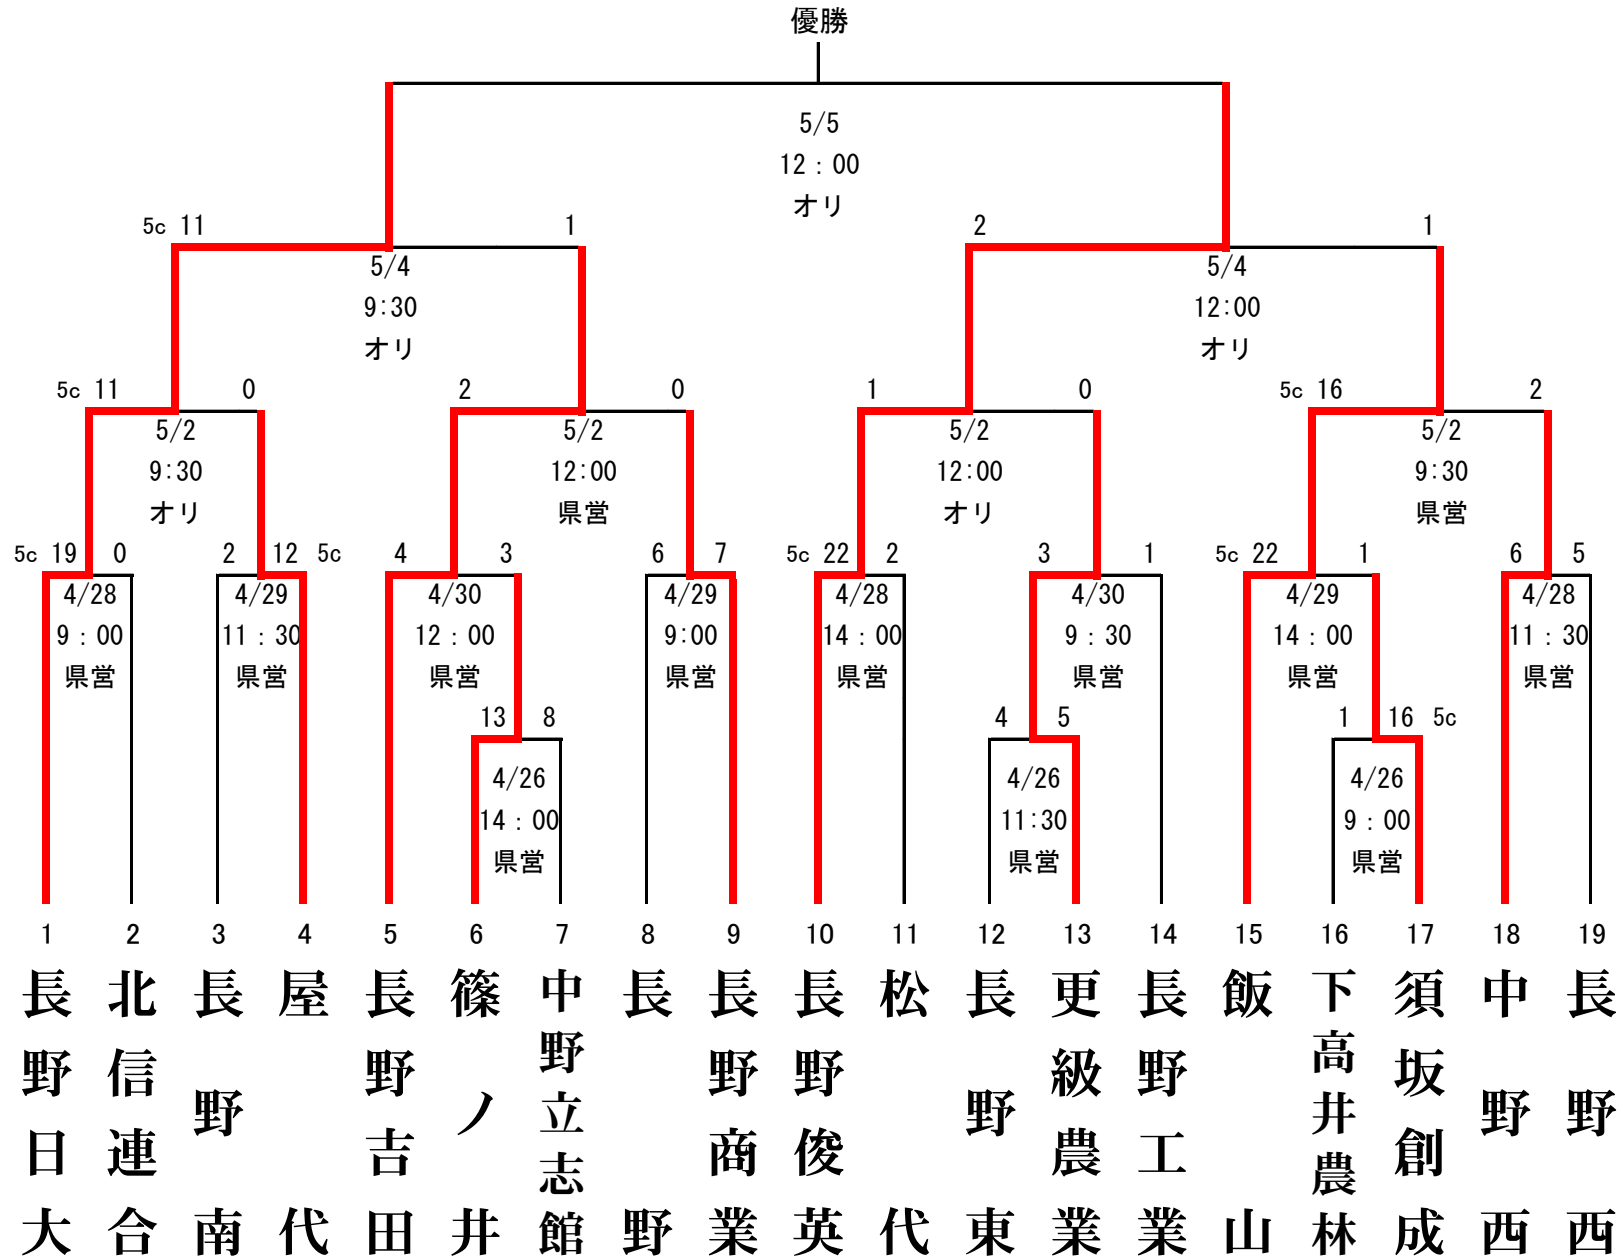

# 第150回北信越地区高等学校野球長野県大会 北信予選会

【県大会…南信(飯田・諏訪・伊那) 5/11~5/19 本大会…富山県6/1~6/4】

北信連合:坂城・北部・須坂東・長野高専

オリ…長野オリンピックスタジアム  
 県営…長野県営野球場

3位

5/5  
9:30  
オリ

長野吉田 飯山

# 第150回(令和6年度春季)北信越地区高等学校野球長野県大会 南信予選会 組み合わせ

諏訪: しんきん諏訪湖スタジアム  
 伊那: 伊那ニッパツスタジアム  
 飯田: 綿半飯田野球場  
 番号の若い方が一塁側

※南信連合: 富士見・茅野・箕輪進修・阿智・阿南

○県大会 5月11日(土)~5月19日(日) 諏訪市・伊那市・飯田市

○本大会 6月1日(土)~6月4日(火) 富山県

# 第150回(令和6年度春季)北信越地区高等学校野球長野県大会中信予選会 組み合わせ

松本：セキスイハイム松本スタジアム

四賀：信州グリーンローズスタジアム四賀

番号の若いチームが一塁側ベンチ

○R5年度149秋季大会のベスト4をシードとする ①都市大塩尻 ②松本深志 ③松本国際 ④松商学園

○大会予備日 4月30日(火)松本・四賀、5月4日(土)四賀、5月6日(月)松本

○上位4チームは、県大会(5月11日~19日於諏訪市・飯田市・伊那市)への出場権を得る