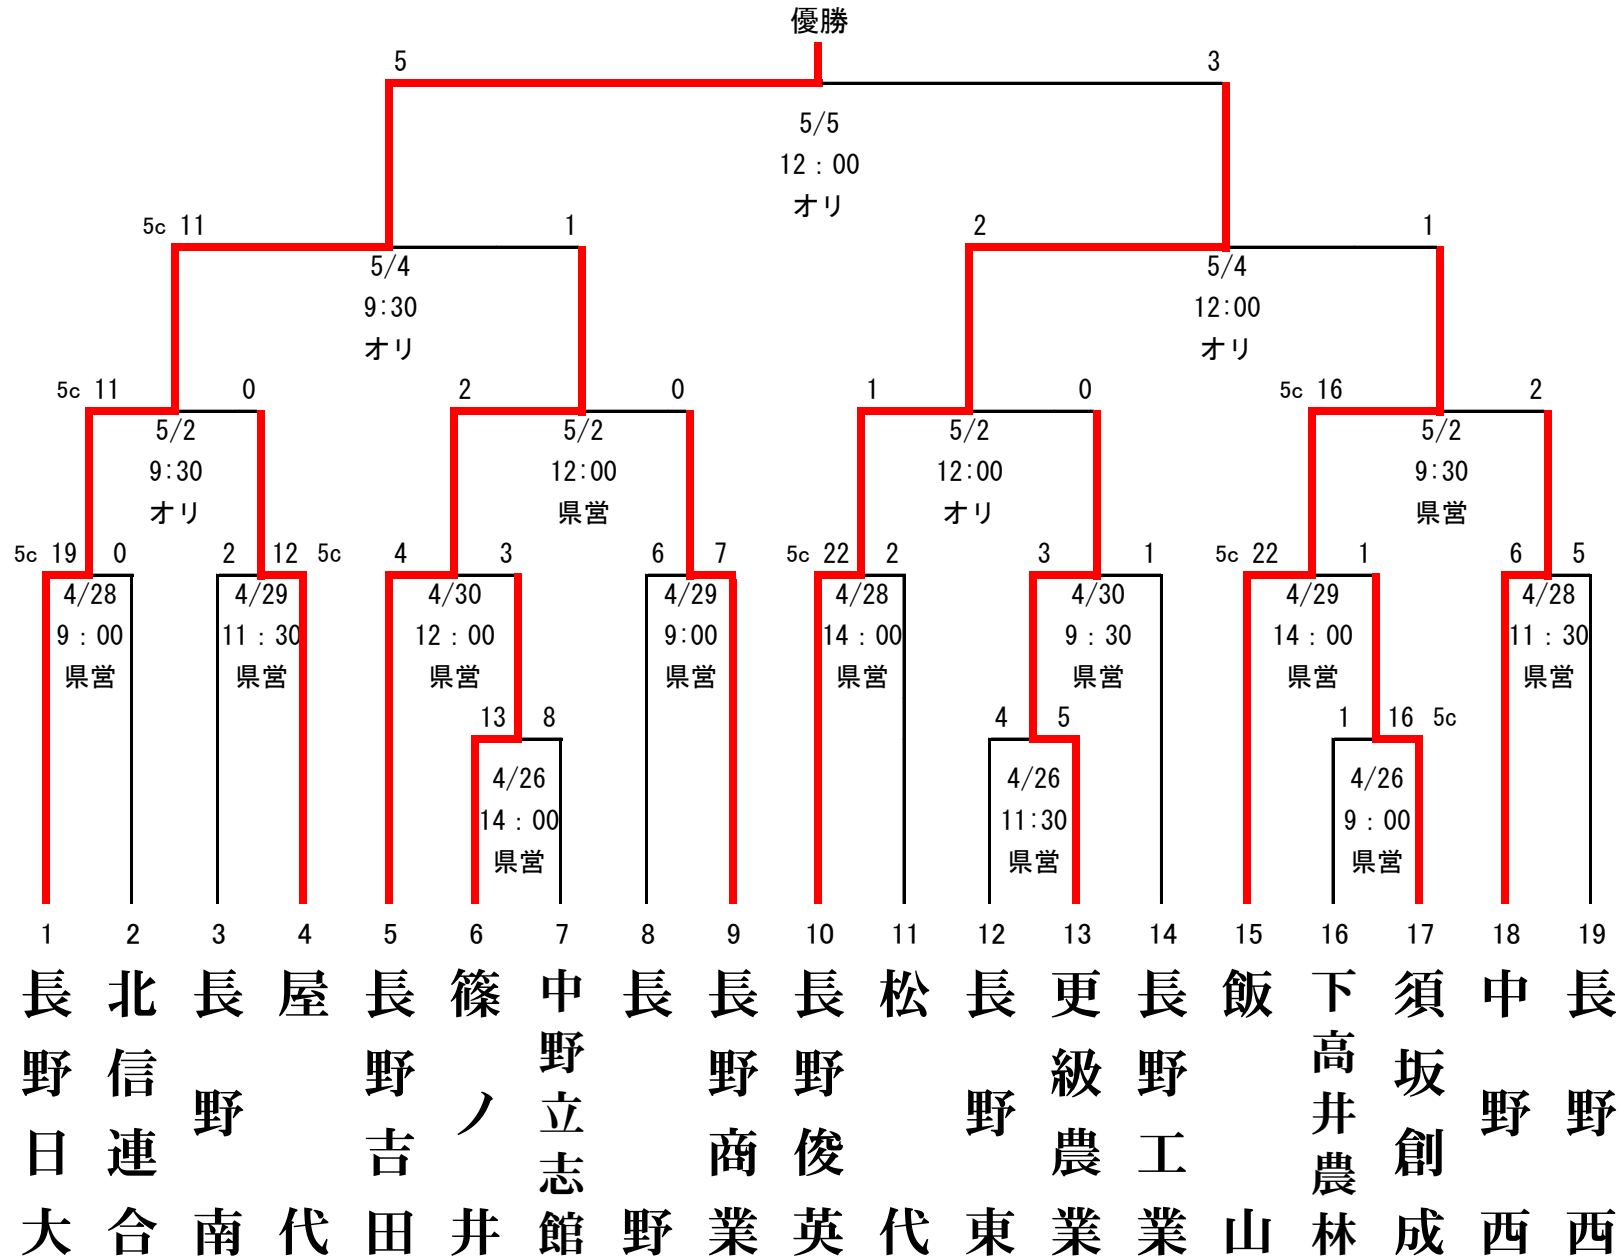

# 第150回北信越地区高等学校野球長野県大会 北信予選会

【県大会…南信(飯田・諏訪・伊那) 5/11~5/19 本大会…富山県6/1~6/4】

北信連合:坂城・北部・須坂東・長野高専

オリ…長野オリンピックスタジアム  
 県営…長野県営野球場

3位

3 9

5/5 9:30 オリ

長野吉田 飯山

# 第150回 北信越地区高等学校野球 長野県大会 (令和6年春季) 東信予選会 組み合わせ表

2024年4月16日抽選

- ※ 番号の若いチームが一塁側ベンチ。
- ※ 第149回東信予選会の上位4校をシード校とする。
- ※ 本予選会の上位4校は5/11より開催の長野県大会に出場する。
- ※ 長野県大会(5/11～5/19)しんきん諏訪湖S・綿半飯田・伊那S
- ※ 会場＝県営上田野球場
- ※ 予備日 4/30・5/4・7
- ※ 東信連合:「蓼科・軽井沢・野沢南・小海」
- ※ 北信越地区大会(6/1～4 富山県)

# 第150回(令和6年度春季)北信越地区高等学校野球長野県大会 南信予選会 組み合わせ

諏訪: しんきん諏訪湖スタジアム  
 伊那: 伊那ニッパツスタジアム  
 飯田: 綿半飯田野球場  
 番号の若い方が一塁側

※南信連合: 富士見・茅野・箕輪進修・阿智・阿南

○県大会 5月11日(土)~5月19日(日) 諏訪市・伊那市・飯田市

○本大会 6月1日(土)~6月4日(火) 富山県

# 第150回(令和6年度春季)北信越地区高等学校野球長野県大会中信予選会 組み合わせ

松本：セキスイハイム松本スタジアム

四賀：信州グリーンローズスタジアム四賀

番号の若いチームが一塁側ベンチ

○R5年度149秋季大会のベスト4をシードとする ①都市大塩尻 ②松本深志 ③松本国際 ④松商学園

○大会予備日 4月30日(火)松本・四賀、5月4日(土)四賀、5月6日(月)松本

○上位4チームは、県大会(5月11日~19日於諏訪市・飯田市・伊那市)への出場権を得る