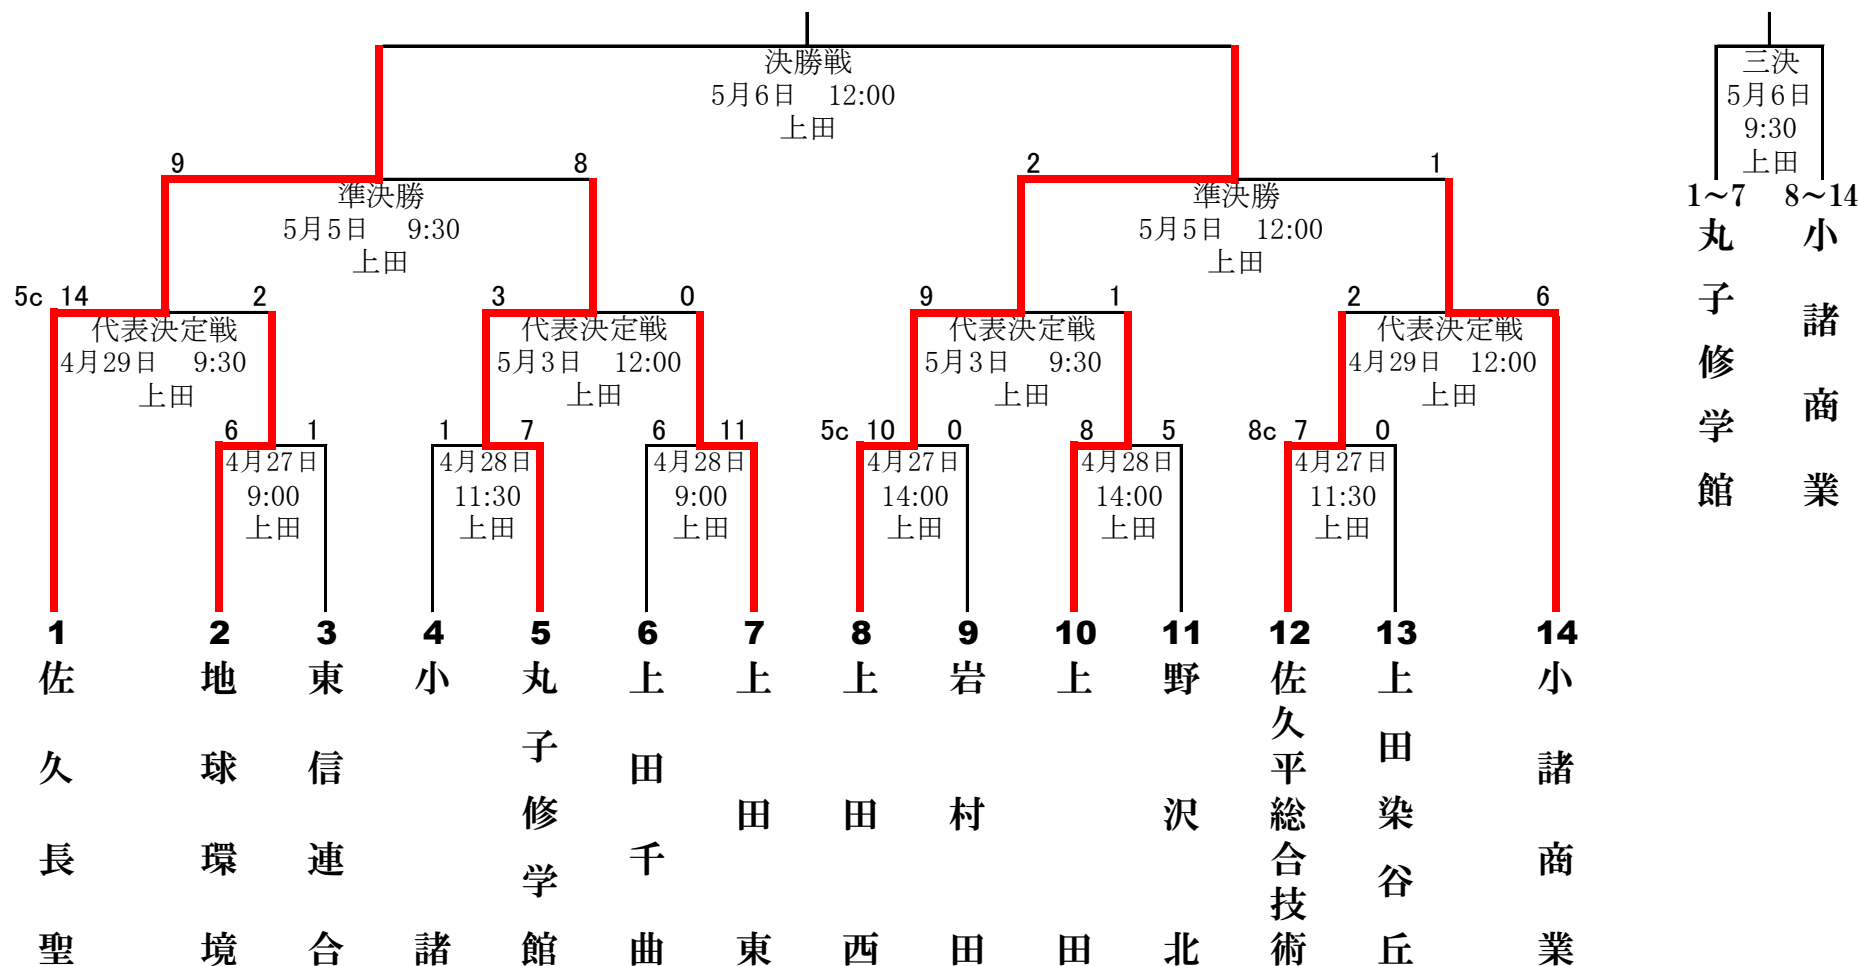

# 第150回北信越地区高等学校野球長野県大会 北信予選会

【県大会…南信(飯田・諏訪・伊那) 5/11~5/19 本大会…富山県6/1~6/4】

北信連合:坂城・北部・須坂東・長野高専

オリ…長野オリンピックスタジアム  
 県営…長野県営野球場

3位

3 9

5/5 9:30 オリ

長野吉田 飯山

# 第150回 北信越地区高等学校野球 長野県大会 (令和6年春季) 東信予選会 組み合わせ表

2024年4月16日抽選

- ※ 番号の若いチームが一塁側ベンチ。
- ※ 第149回東信予選会の上位4校をシード校とする。
- ※ 本予選会の上位4校は5/11より開催の長野県大会に出場する。
- ※ 長野県大会(5/11～5/19)しんきん諏訪湖S・綿半飯田・伊那S
- ※ 会場＝県営上田野球場
- ※ 予備日 4/30・5/4・7
- ※ 東信連合:「蓼科・軽井沢・野沢南・小海」
- ※ 北信越地区大会(6/1～4 富山県)

# 第150回(令和6年度春季)北信越地区高等学校野球長野県大会 南信予選会 組み合わせ

諏訪: しんきん諏訪湖スタジアム  
 伊那: 伊那ニッパツスタジアム  
 飯田: 綿半飯田野球場  
 番号の若い方が一塁側

※南信連合: 富士見・茅野・箕輪進修・阿智・阿南

○県大会 5月11日(土)~5月19日(日) 諏訪市・伊那市・飯田市

○本大会 6月1日(土)~6月4日(火) 富山県

# 第150回(令和6年度春季)北信越地区高等学校野球長野県大会中信予選会 組み合わせ

松本：セキスイハイム松本スタジアム

四賀：信州グリーンローズスタジアム四賀

番号の若いチームが一塁側ベンチ

○R5年度149秋季大会のベスト4をシードとする ①都市大塩尻 ②松本深志 ③松本国際 ④松商学園

○大会予備日 4月30日(火)松本・四賀、5月4日(土)四賀、5月6日(月)松本

○上位4チームは、県大会(5月11日~19日於諏訪市・飯田市・伊那市)への出場権を得る