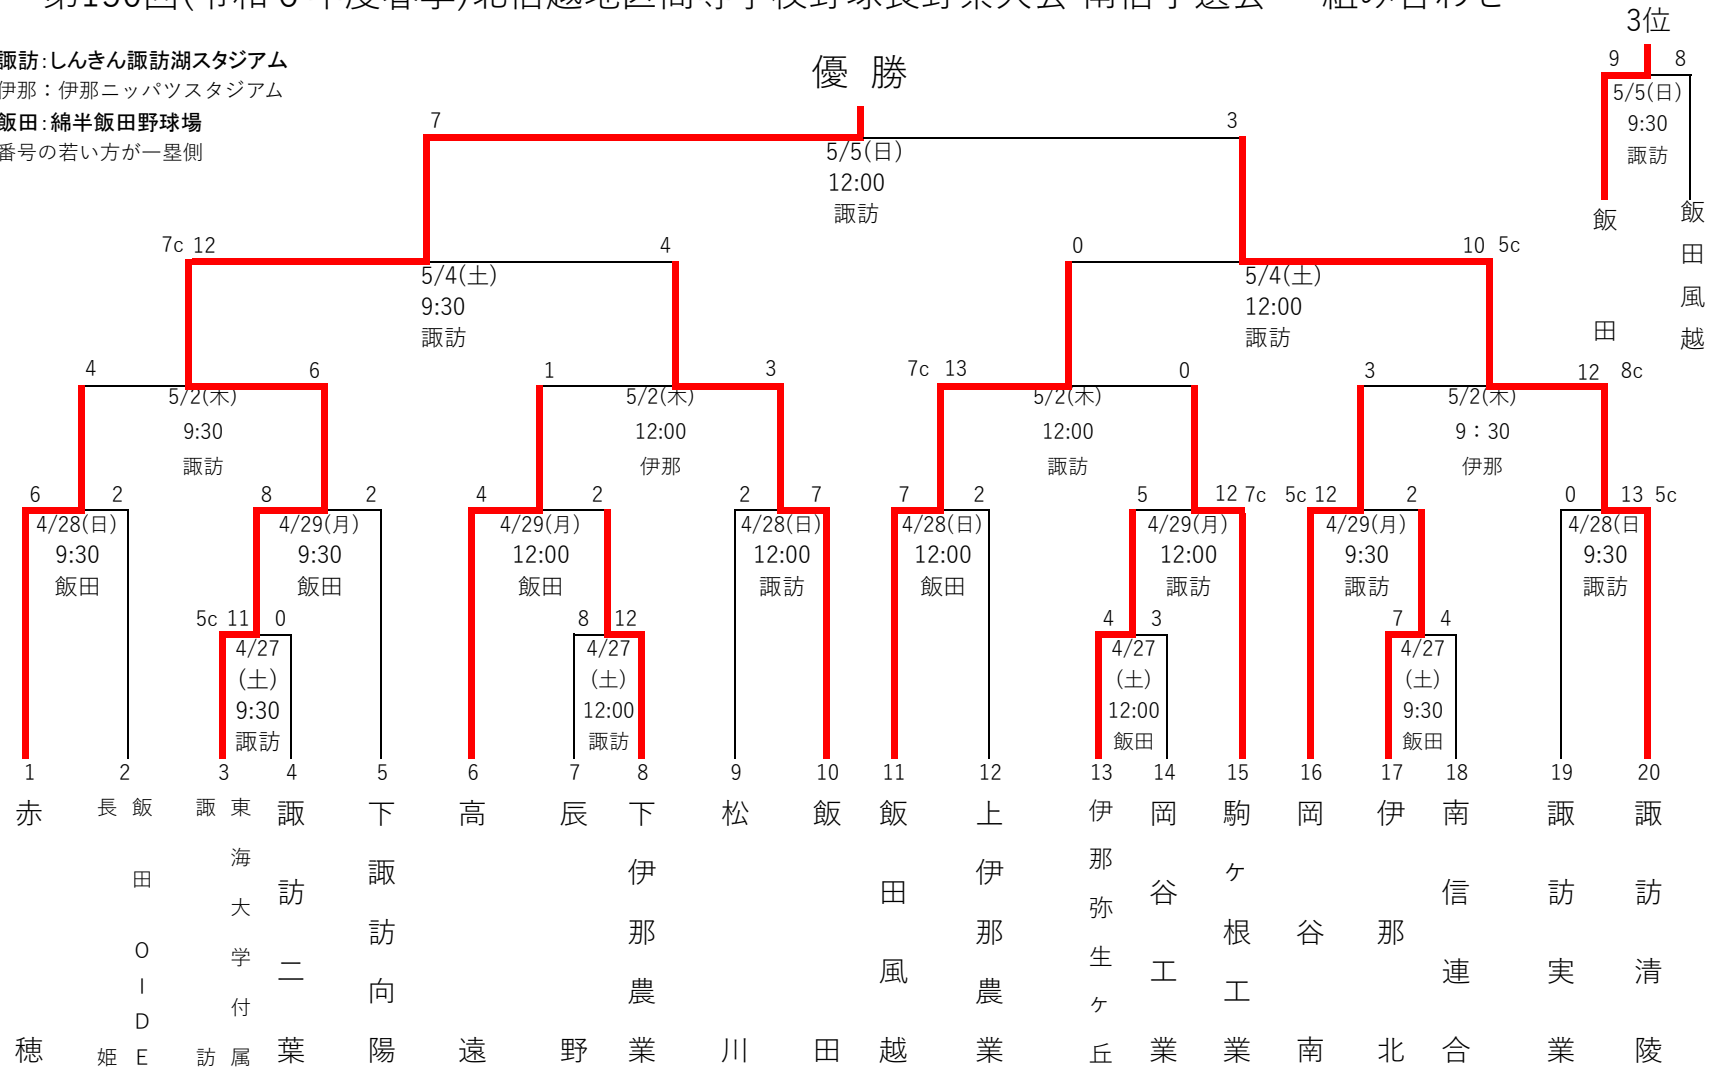

# 第150回北信越地区高等学校野球長野県大会 北信予選会

【県大会…南信(飯田・諏訪・伊那) 5/11~5/19 本大会…富山県6/1~6/4】

北信連合:坂城・北部・須坂東・長野高専

オリ…長野オリンピックスタジアム  
 県営…長野県営野球場

3位

3 9

5/5 9:30 オリ

長野吉田 飯山

# 第150回 北信越地区高等学校野球 長野県大会 (令和6年春季) 東信予選会 組み合わせ表

2024年4月16日抽選

- ※ 番号の若いチームが一塁側ベンチ。
- ※ 第149回東信予選会の上位4校をシード校とする。
- ※ 本予選会の上位4校は5/11より開催の長野県大会に出場する。
- ※ 長野県大会(5/11～5/19)しんきん諏訪湖S・綿半飯田・伊那S
- ※ 会場＝県営上田野球場
- ※ 予備日 4/30・5/4・7
- ※ 東信連合:「蓼科・軽井沢・野沢南・小海」
- ※ 北信越地区大会(6/1～4 富山県)

# 第150回(令和6年度春季)北信越地区高等学校野球長野県大会 南信予選会 組み合わせ

諏訪: しんきん諏訪湖スタジアム  
 伊那: 伊那ニッパツスタジアム  
 飯田: 綿半飯田野球場  
 番号の若い方が一塁側

※南信連合: 富士見・茅野・箕輪進修・阿智・阿南

○県大会 5月11日(土)~5月19日(日) 諏訪市・伊那市・飯田市

○本大会 6月1日(土)~6月4日(火) 富山県

# 第150回(令和6年度春季)北信越地区高等学校野球長野県大会中信予選会 組み合わせ

松本：セキスイハイム松本スタジアム

四賀：信州グリーンローズスタジアム四賀

番号の若いチームが一塁側ベンチ

○R5年度149秋季大会のベスト4をシードとする ①都市大塩尻 ②松本深志 ③松本国際 ④松商学園

○大会予備日 4月30日(火)松本・四賀、5月4日(土)四賀、5月6日(月)松本

○上位4チームは、県大会(5月11日~19日於諏訪市・飯田市・伊那市)への出場権を得る