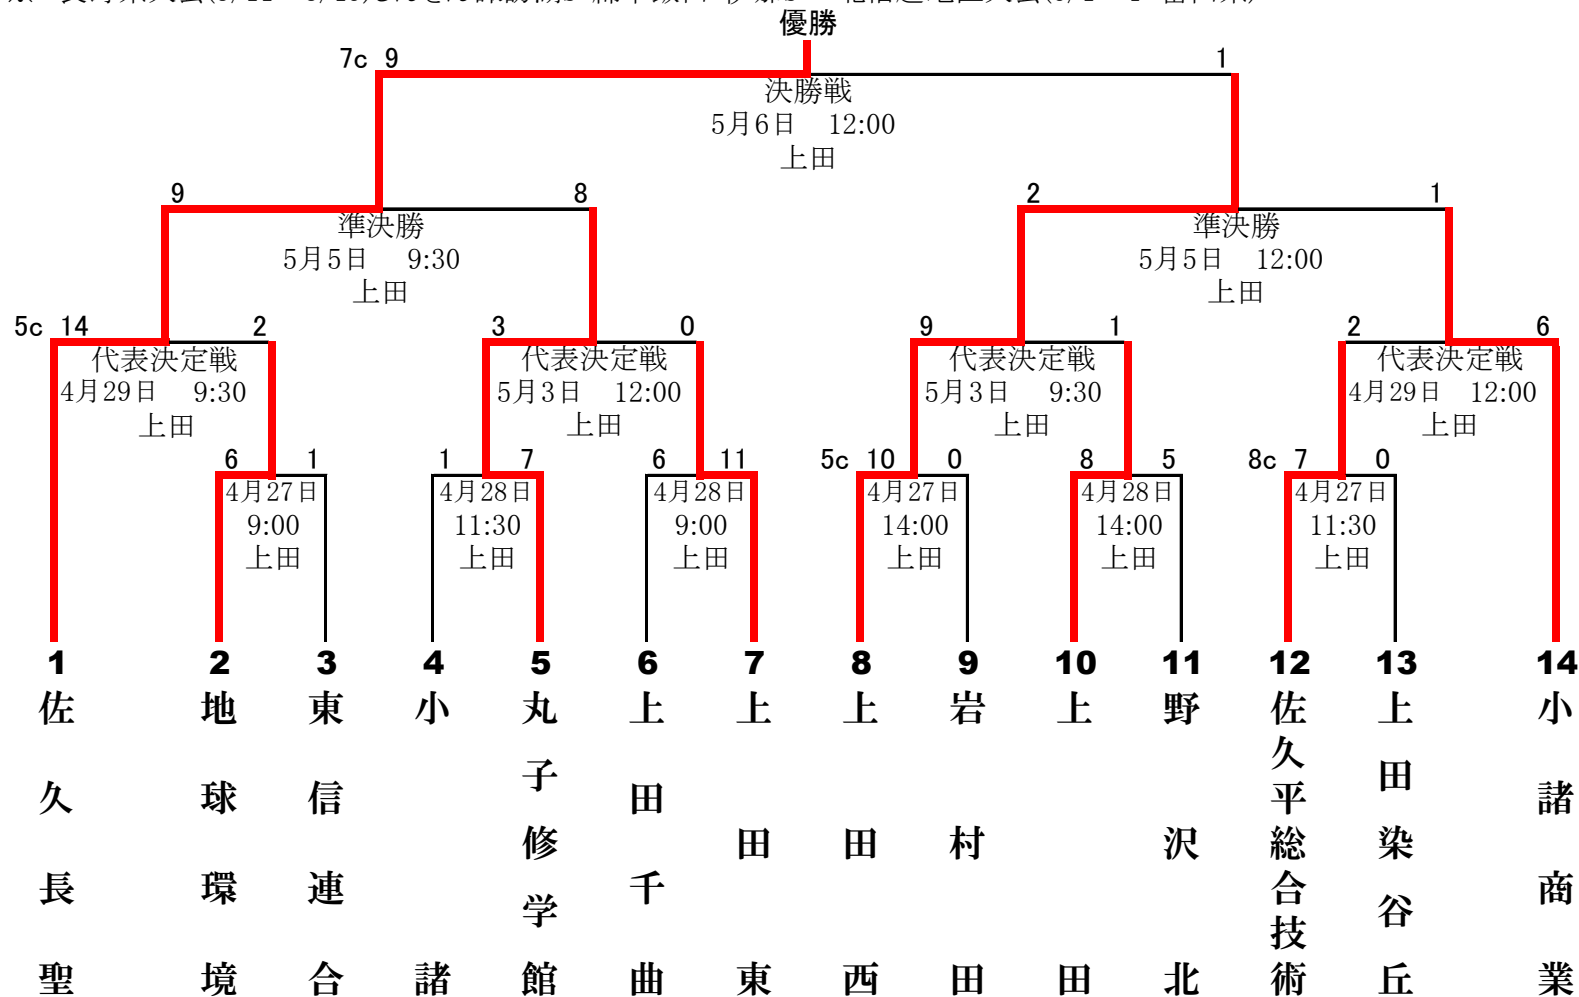

# 第150回北信越地区高等学校野球長野県大会 北信予選会

【県大会…南信(飯田・諏訪・伊那) 5/11~5/19 本大会…富山県6/1~6/4】

北信連合:坂城・北部・須坂東・長野高専

オリ…長野オリンピックスタジアム  
 県営…長野県営野球場

3位  
3 9  
5/5  
9:30  
オリ  
長野吉田 飯山

# 第150回 北信越地区高等学校野球 長野県大会 (令和6年春季) 東信予選会 組み合わせ表

2024年4月16日抽選

- ※ 番号の若いチームが一塁側ベンチ。
- ※ 第149回東信予選会の上位4校をシード校とする。
- ※ 本予選会の上位4校は5/11より開催の長野県大会に出場する。
- ※ 長野県大会(5/11~5/19)しんきん諏訪湖S・綿半飯田・伊那S
- ※ 会場=県営上田野球場
- ※ 予備日 4/30・5/4・7
- ※ 東信連合:「蓼科・軽井沢・野沢南・小海」
- ※ 北信越地区大会(6/1~4 富山県)

# 第150回(令和6年度春季)北信越地区高等学校野球長野県大会 南信予選会 組み合わせ

諏訪: しんきん諏訪湖スタジアム  
 伊那: 伊那ニッパツスタジアム  
 飯田: 綿半飯田野球場  
 番号の若い方が一塁側

3位

9 8

5/5(日) 9:30 諏訪

飯 田 風 越

※南信連合: 富士見・茅野・箕輪進修・阿智・阿南  
 ○県大会 5月11日(土)~5月19日(日) 諏訪市・伊那市・飯田市  
 ○本大会 6月1日(土)~6月4日(火) 富山県

# 第150回(令和6年度春季)北信越地区高等学校野球長野県大会中信予選会 組み合わせ

松本：セキスイハイム松本スタジアム

四賀：信州グリーンローズスタジアム四賀

番号の若いチームが一塁側ベンチ

○R5年度149秋季大会のベスト4をシードとする ①都市大塩尻 ②松本深志 ③松本国際 ④松商学園

○大会予備日 4月30日(火)松本・四賀、5月4日(土)四賀、5月6日(月)松本

○上位4チームは、県大会(5月11日~19日於諏訪市・飯田市・伊那市)への出場権を得る