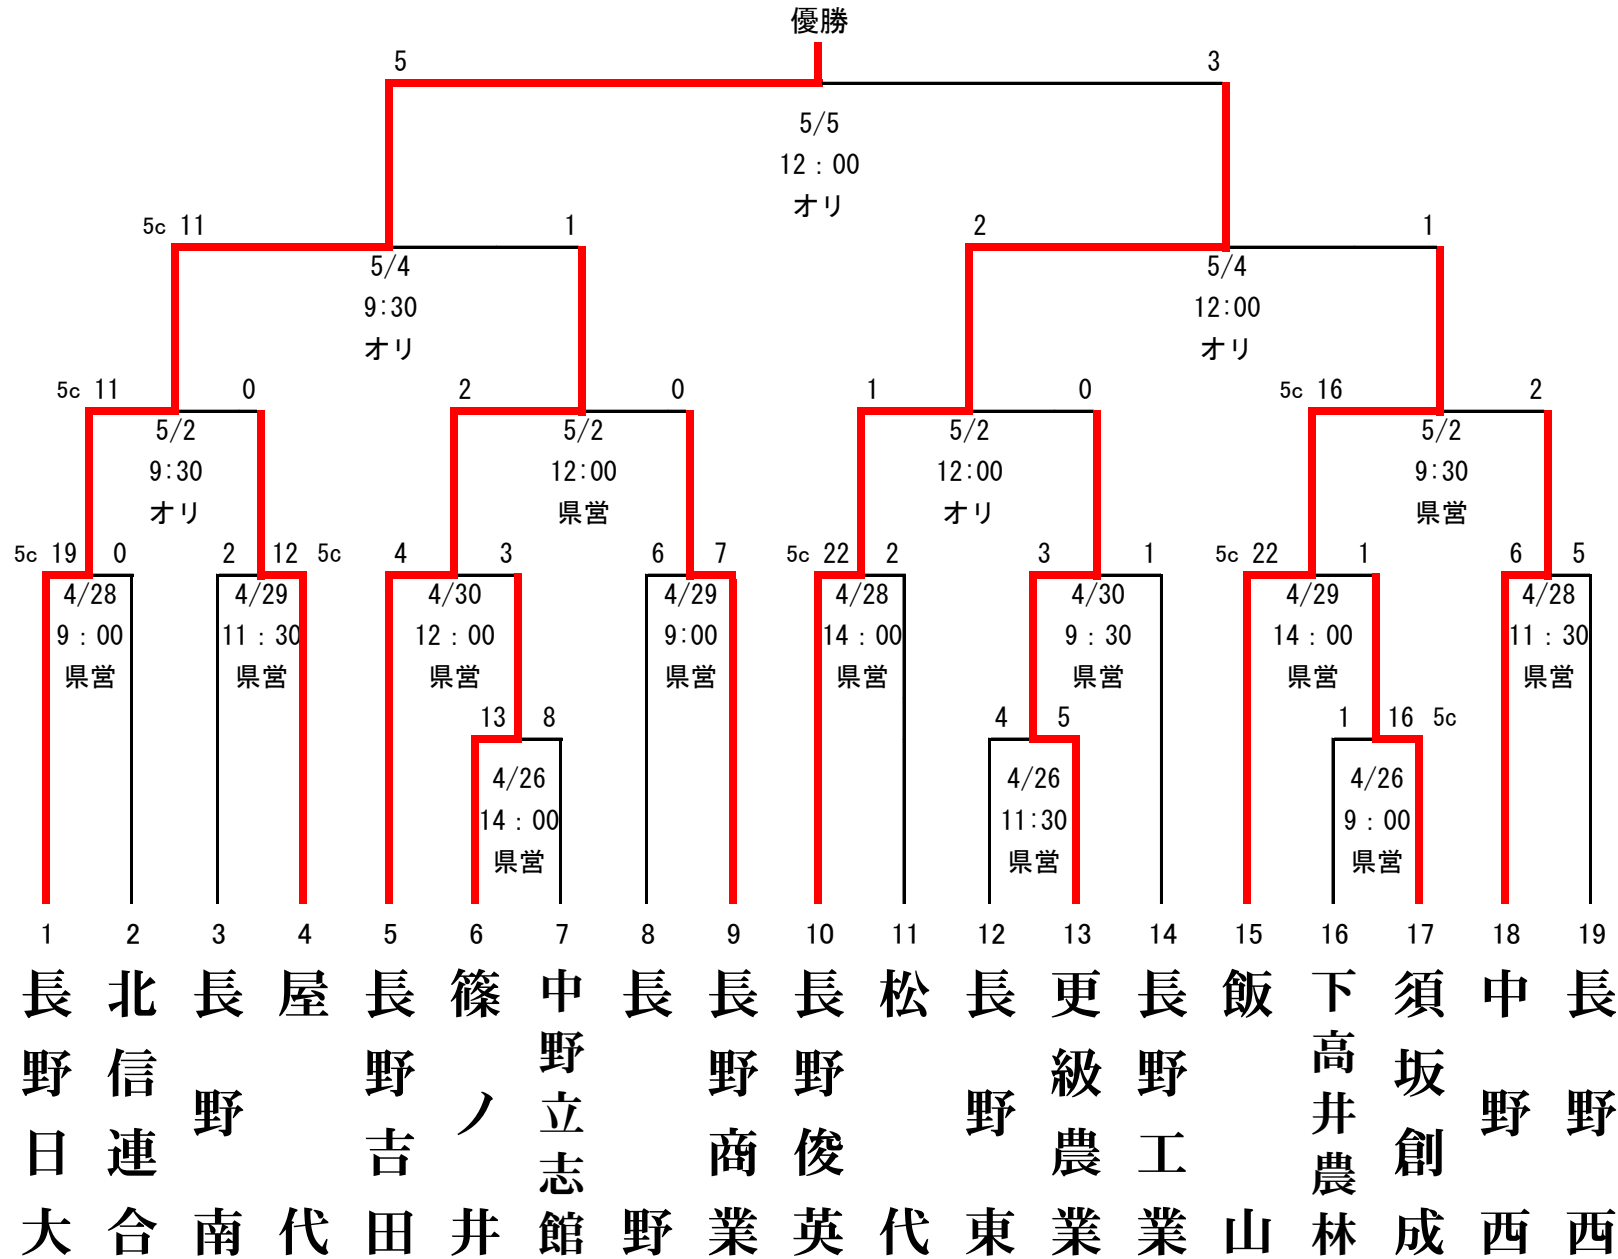

# 第150回北信越地区高等学校野球長野県大会 北信予選会

【県大会…南信(飯田・諏訪・伊那) 5/11~5/19 本大会…富山県6/1~6/4】

北信連合:坂城・北部・須坂東・長野高専

オリ…長野オリンピックスタジアム  
 県営…長野県営野球場

3位  
3 9  
5/5  
9:30  
オリ  
長野吉田 飯山

# 第150回 北信越地区高等学校野球 長野県大会 (令和6年春季) 東信予選会 組み合わせ表

2024年4月16日抽選

- ※ 番号の若いチームが一塁側ベンチ。
- ※ 第149回東信予選会の上位4校をシード校とする。
- ※ 本予選会の上位4校は5/11より開催の長野県大会に出場する。
- ※ 長野県大会(5/11~5/19)しんきん諏訪湖S・綿半飯田・伊那S
- ※ 会場=県営上田野球場
- ※ 予備日 4/30・5/4・7
- ※ 東信連合:「蓼科・軽井沢・野沢南・小海」
- ※ 北信越地区大会(6/1~4 富山県)

# 第150回(令和6年度春季)北信越地区高等学校野球長野県大会 南信予選会 組み合わせ

諏訪: しんきん諏訪湖スタジアム  
 伊那: 伊那ニッパツスタジアム  
 飯田: 綿半飯田野球場  
 番号の若い方が一塁側

3位

9 8

5/5(日) 9:30 諏訪

飯 田 風 越

※南信連合: 富士見・茅野・箕輪進修・阿智・阿南  
 ○県大会 5月11日(土)~5月19日(日) 諏訪市・伊那市・飯田市  
 ○本大会 6月1日(土)~6月4日(火) 富山県

# 第150回(令和6年度春季)北信越地区高等学校野球長野県大会中信予選会 組み合わせ

松本：セキスイハイム松本スタジアム

四賀：信州グリーンローズスタジアム四賀

番号の若いチームが一塁側ベンチ

○R5年度149秋季大会のベスト4をシードとする ①都市大塩尻 ②松本深志 ③松本国際 ④松商学園

○大会予備日 4月30日(火)松本・四賀、5月4日(土)四賀、5月6日(月)松本

○上位4チームは、県大会(5月11日~19日於諏訪市・飯田市・伊那市)への出場権を得る