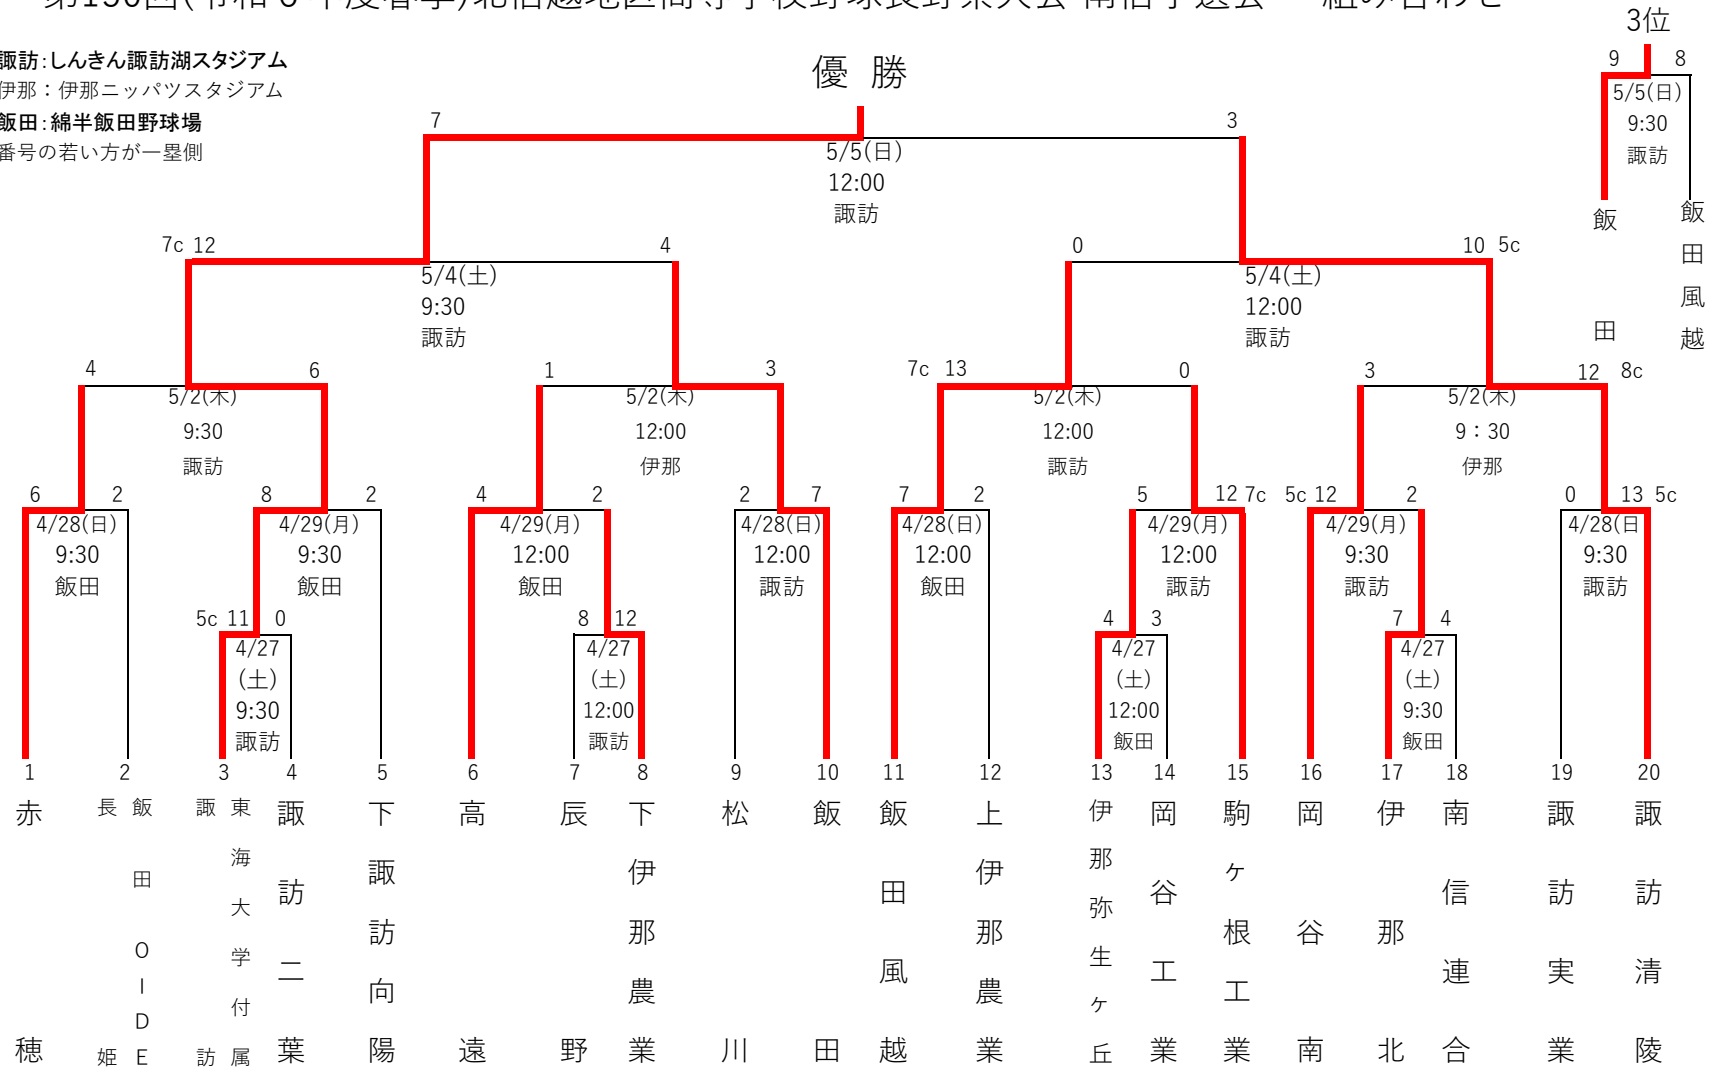

# 第150回北信越地区高等学校野球長野県大会 北信予選会

【県大会…南信(飯田・諏訪・伊那) 5/11~5/19 本大会…富山県6/1~6/4】

北信連合:坂城・北部・須坂東・長野高専

オリ…長野オリンピックスタジアム  
 県営…長野県営野球場

3位  
3 9  
5/5  
9:30  
オリ  
長野吉田 飯山

# 第150回 北信越地区高等学校野球 長野県大会 (令和6年春季) 東信予選会 組み合わせ表

2024年4月16日抽選

- ※ 番号の若いチームが一塁側ベンチ。
- ※ 第149回東信予選会の上位4校をシード校とする。
- ※ 本予選会の上位4校は5/11より開催の長野県大会に出場する。
- ※ 長野県大会(5/11~5/19)しんきん諏訪湖S・綿半飯田・伊那S
- ※ 会場=県営上田野球場
- ※ 予備日 4/30・5/4・7
- ※ 東信連合:「蓼科・軽井沢・野沢南・小海」
- ※ 北信越地区大会(6/1~4 富山県)

# 第150回(令和6年度春季)北信越地区高等学校野球長野県大会 南信予選会 組み合わせ

諏訪: しんきん諏訪湖スタジアム  
 伊那: 伊那ニッパツスタジアム  
 飯田: 綿半飯田野球場  
 番号の若い方が一塁側

3位

9 8

5/5(日) 9:30 諏訪

飯 田 風 越

※南信連合: 富士見・茅野・箕輪進修・阿智・阿南  
 ○県大会 5月11日(土)~5月19日(日) 諏訪市・伊那市・飯田市  
 ○本大会 6月1日(土)~6月4日(火) 富山県

# 第150回(令和6年度春季)北信越地区高等学校野球長野県大会中信予選会 組み合わせ

松本：セキスイハイム松本スタジアム

四賀：信州グリーンローズスタジアム四賀

番号の若いチームが一塁側ベンチ

○R5年度149秋季大会のベスト4をシードとする ①都市大塩尻 ②松本深志 ③松本国際 ④松商学園

○大会予備日 4月30日(火)松本・四賀、5月4日(土)四賀、5月6日(月)松本

○上位4チームは、県大会(5月11日~19日於諏訪市・飯田市・伊那市)への出場権を得る