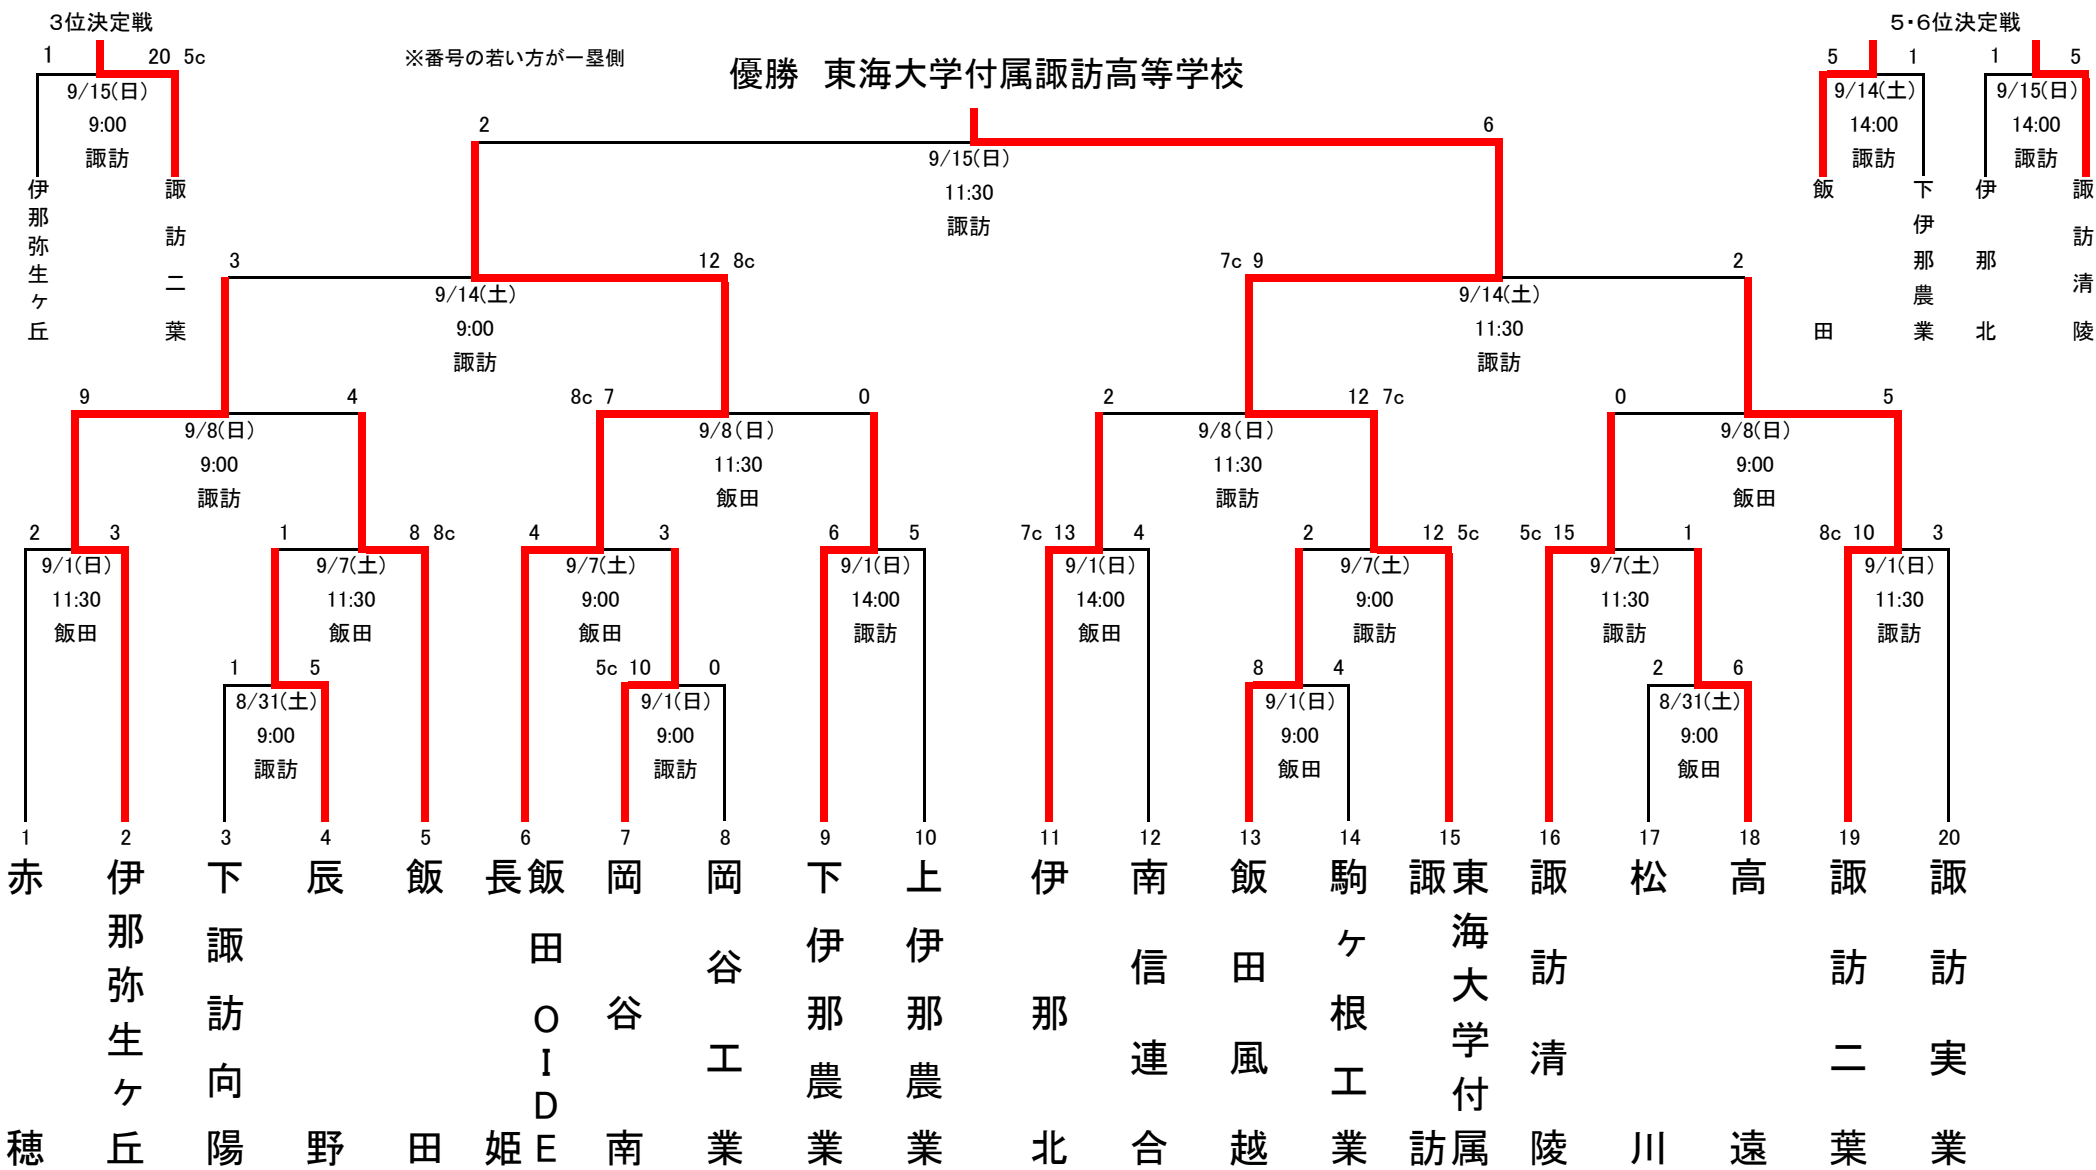

第151回(令和6年度秋季)北信越地区高等学校野球長野県大会 南信予選会2次戦 組み合わせ

【諏訪:しんきん諏訪湖スタジアム 飯田:綿半飯田野球場】

※南信連合:富士見・茅野・箕輪進修・阿智

○県大会 9/21(土)~9/29(日) 上田市・長野市 ○北信越大会 10/12(土)~20(日)石川県