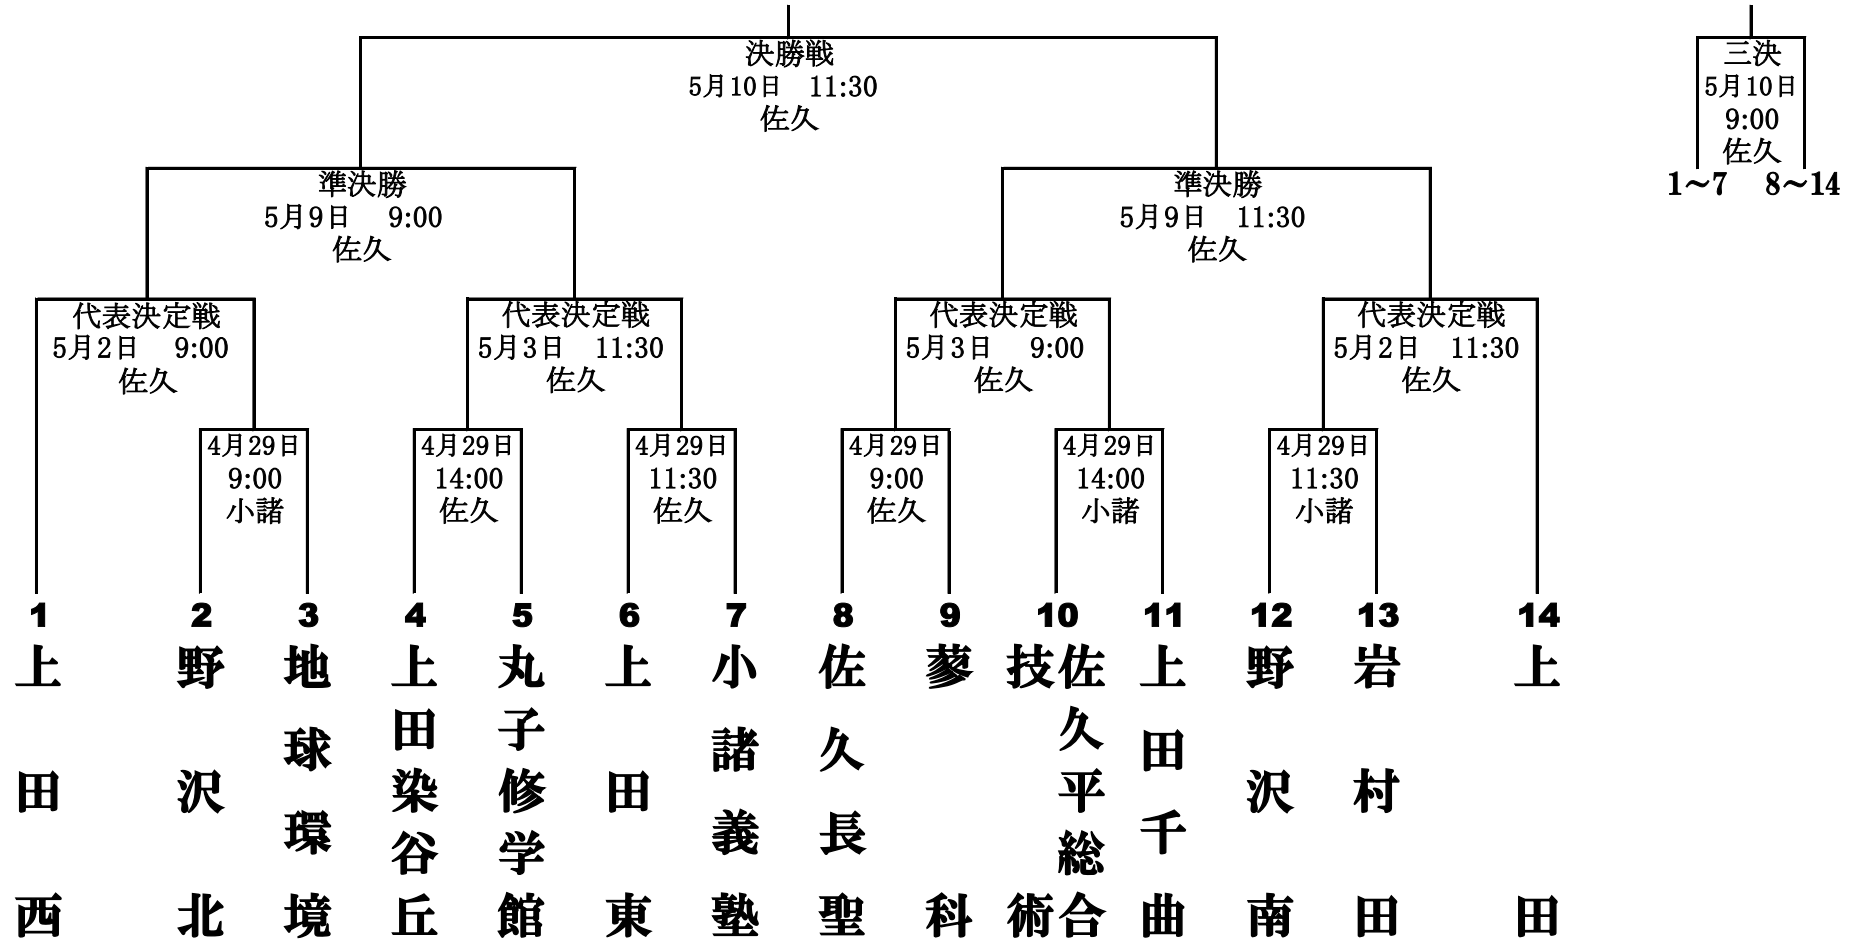

# 第154回 北信越地区高等学校野球 長野県大会 (令和8年春季) 東信予選会 組み合わせ表

2026年4月20日抽選

※ 番号の若いチームが一塁側ベンチ。

※ 第153回東信予選会の上位4校をシード校とする。  
1上田西 2上田 3佐久長聖 4小諸義塾 (数字はシード順)

※ 会場=佐久総合運動公園野球場、大栄小諸野球場

※ 予備日 4/30・5/1・4・7・11

※ 本予選会の上位4校は5/16より開催の長野県大会に出場する。

※ 長野県大会(5/16~5/24)しんきん諏訪湖S・メタルテック飯田S・ニッパツ伊那S 北信越地区大会(6/6~9 長野県長野オリンピックS)

三決  
5月10日  
9:00  
佐久  
1~7 8~14

日付	4月29日	4月30日	5月1日	5月2日	5月3日	5月4日	5月7日	5月9日	5月10日	5月11日
佐久	3	予備日	予備日	2	2	予備日	予備日	2	2	予備日
小諸	3	予備日	予備日							
備考	1回戦			代表決定	代表決定			準決勝	決勝3決	