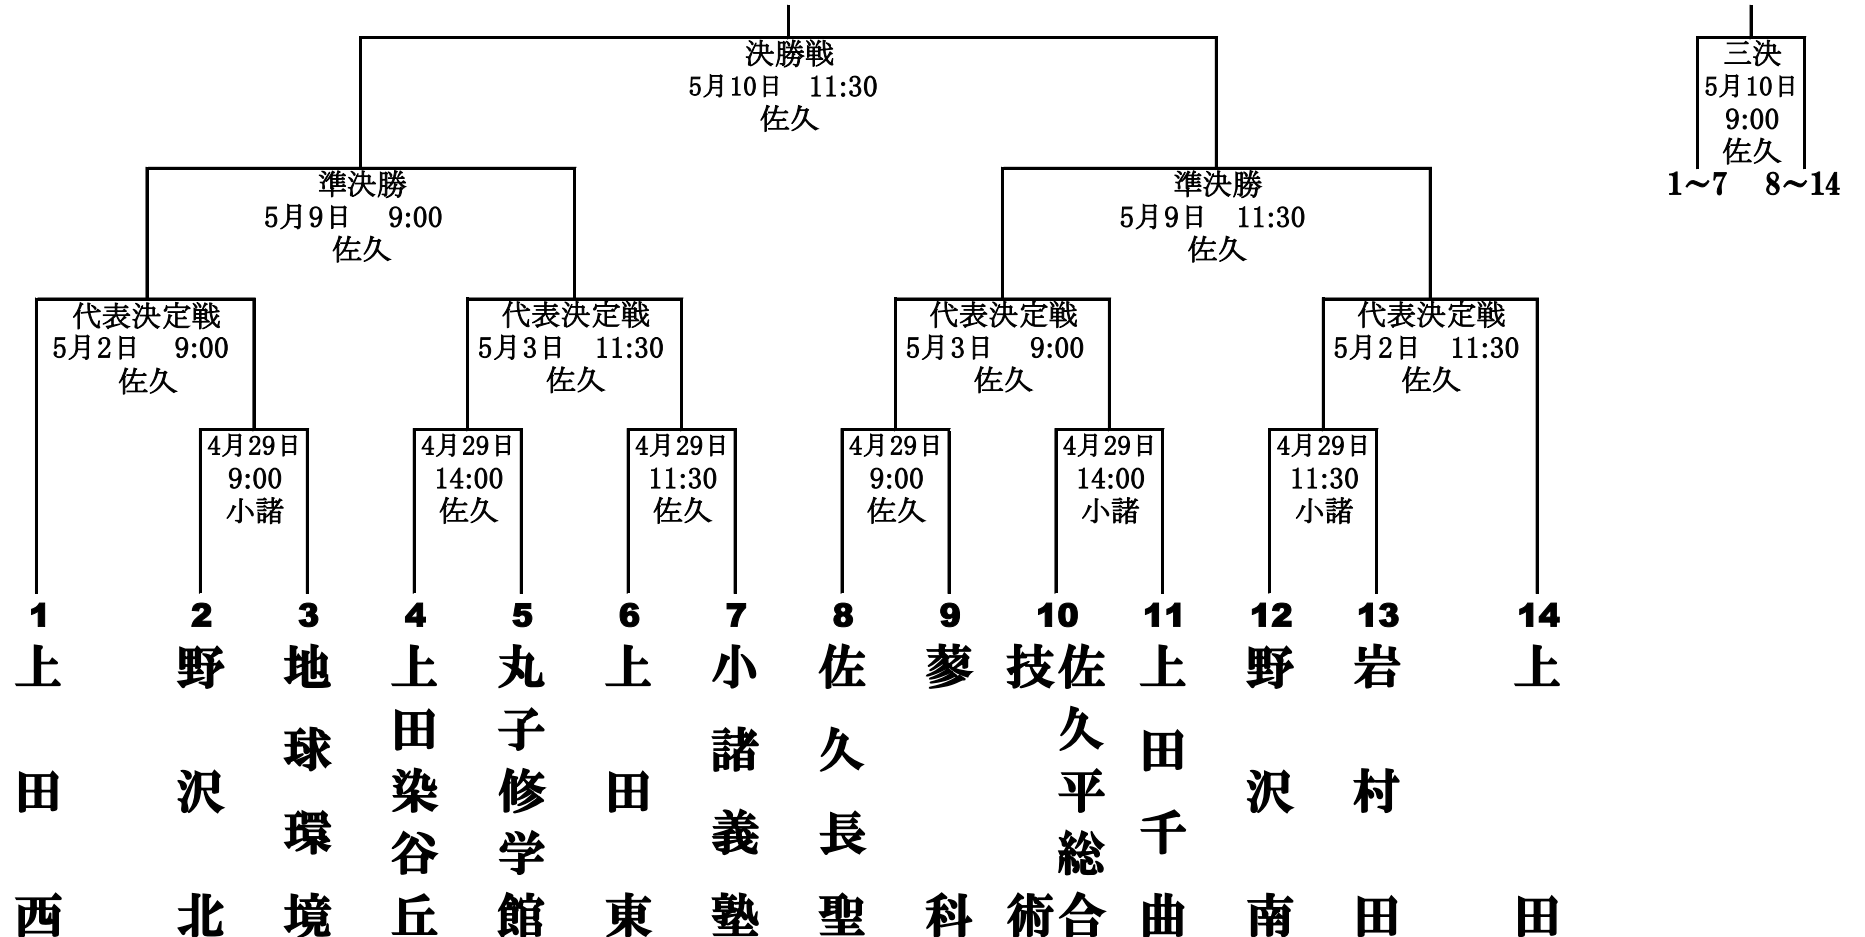

# 第154回北信越地区高等学校野球長野県大会 北信予選会

【県大会…南信(飯田・諏訪・伊那) 5/16~5/24 本大会…長野県6/6~6/9】

北信連合チーム: 中野立志館・北部・松代の3校

オリ…長野オリンピックスタジアム  
 県営…長野県営野球場

# 第154回 北信越地区高等学校野球 長野県大会 (令和8年春季) 東信予選会 組み合わせ表

2026年4月20日抽選

- ※ 番号の若いチームが一塁側ベンチ。
- ※ 第153回東信予選会の上位4校をシード校とする。
- ※ 本予選会の上位4校は5/16より開催の長野県大会に出場する。
- ※ 長野県大会(5/16～5/24)しんきん諏訪湖S・メタルテック飯田S・ニッパツ伊那S 北信越地区大会(6/6～9 長野県長野オリンピックS)
- ※ 会場=佐久総合運動公園野球場、大栄小諸野球場
- ※ 予備日 4/30・5/1・4・7・11

| 日付 | 4月29日 | 4月30日 | 5月1日 | 5月2日 | 5月3日 | 5月4日 | 5月7日 | 5月9日 | 5月10日 | 5月11日 |
|----|-------|-------|------|------|------|------|------|------|-------|-------|
| 佐久 | 3     | 予備日   | 予備日  | 2    | 2    | 予備日  | 予備日  | 2    | 2     | 予備日   |
| 小諸 | 3     | 予備日   | 予備日  |      |      |      |      |      |       |       |
| 備考 | 1回戦   |       |      | 代表決定 | 代表決定 |      |      | 準決勝  | 決勝3決  |       |

# 第154回(令和8年度春季)北信越地区高等学校野球長野県大会中信予選会 組み合わせ

日程：4/28(火)、29(水)、5/6(水)、9(土)、10(日) ※予備日4/30(木)、5/1(金)、7(木)、11(月)

備考：第153回(令和7年度秋季)大会における上位4チームをシードとする

第1位：松本国際 第2位：東京都市大学塩尻 第3位：松本美須々ヶ丘 第4位：松本第一

本大会における上位4チームは、県大会（5月16日～24日於諏訪市・飯田市・伊那市）への出場権を得る