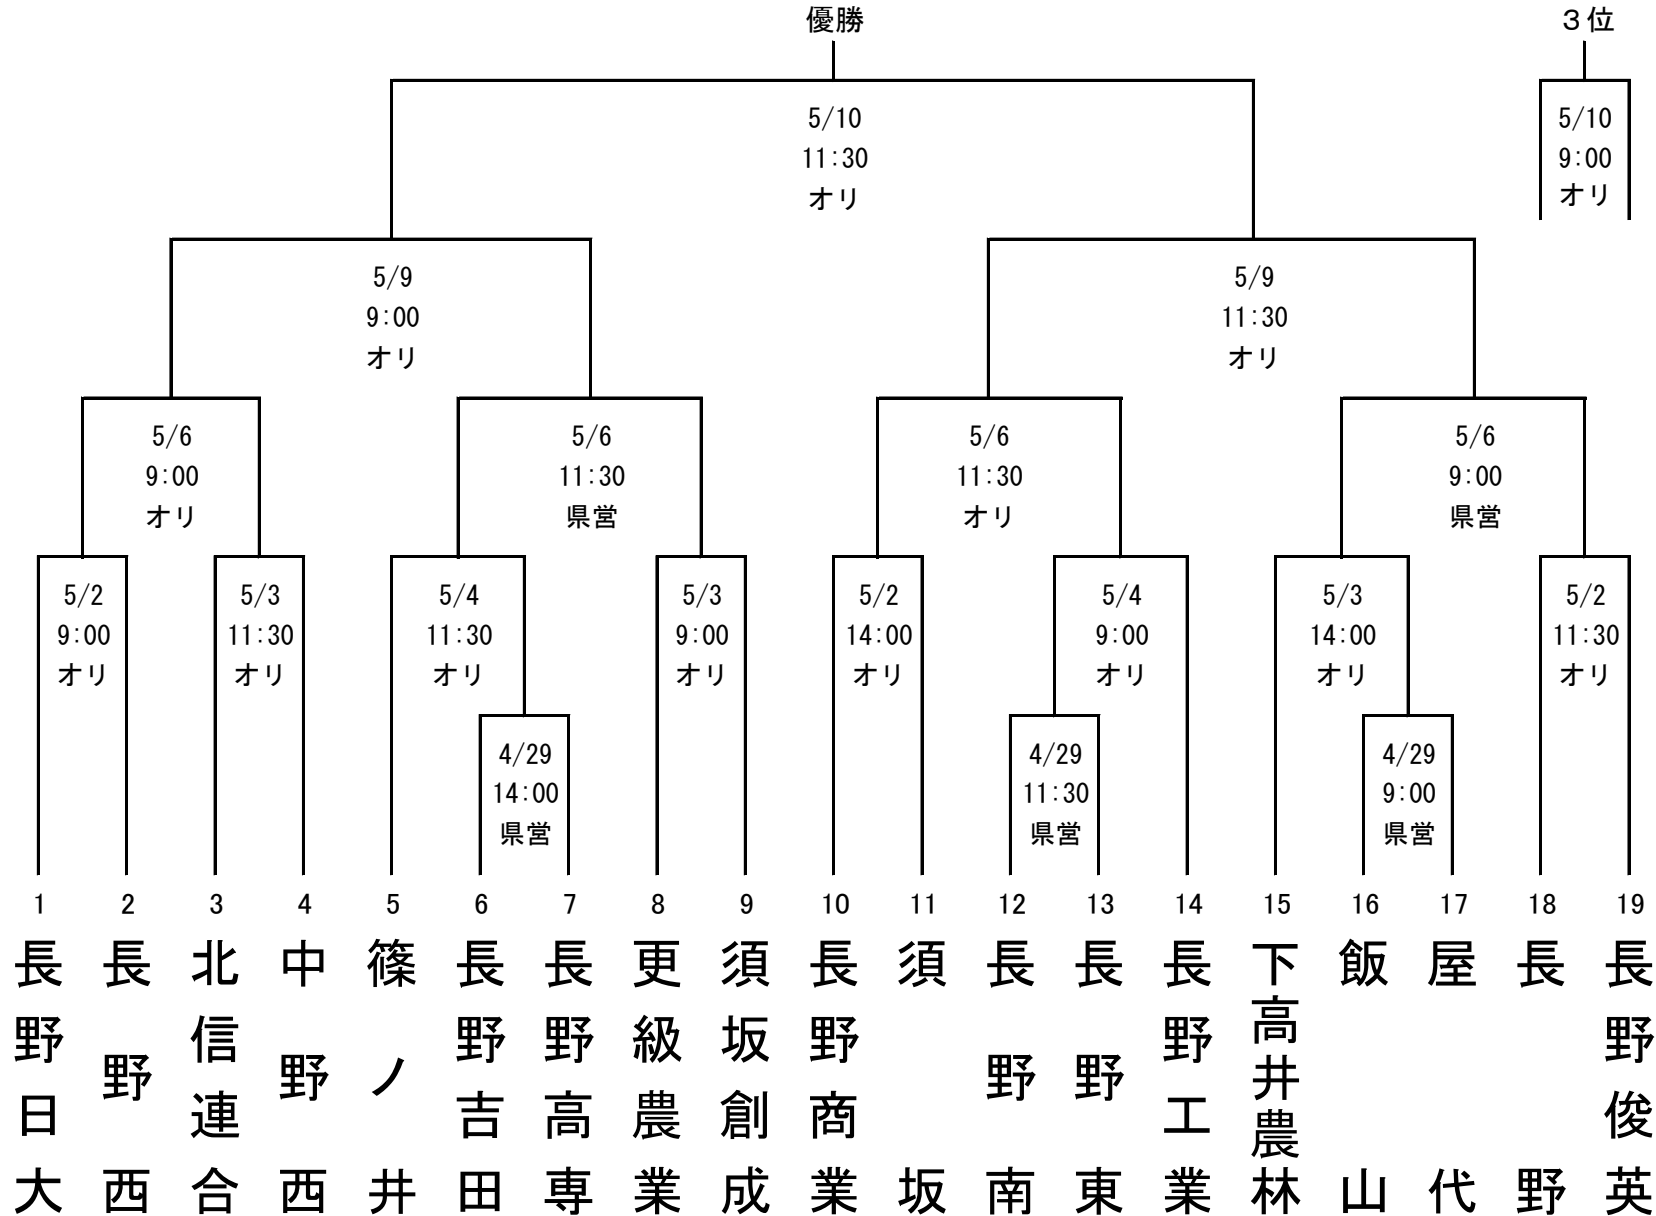

# 第154回北信越地区高等学校野球長野県大会 北信予選会

【県大会…南信(飯田・諏訪・伊那) 5/16~5/24 本大会…長野県6/6~6/9】

北信連合チーム: 中野立志館・北部・松代の3校

オリ…長野オリンピックスタジアム  
 県営…長野県営野球場

# 第154回 北信越地区高等学校野球 長野県大会 (令和8年春季) 東信予選会 組み合わせ表

2026年4月20日抽選

- ※ 番号の若いチームが一塁側ベンチ。
- ※ 第153回東信予選会の上位4校をシード校とする。
- ※ 本予選会の上位4校は5/16より開催の長野県大会に出場する。
- ※ 長野県大会(5/16～5/24)しんきん諏訪湖S・メタルテック飯田S・ニッパツ伊那S 北信越地区大会(6/6～9 長野県長野オリンピックS)
- ※ 会場=佐久総合運動公園野球場、大栄小諸野球場
- ※ 予備日 4/30・5/1・4・7・11

| 日付 | 4月29日 | 4月30日 | 5月1日 | 5月2日 | 5月3日 | 5月4日 | 5月7日 | 5月9日 | 5月10日 | 5月11日 |
|----|-------|-------|------|------|------|------|------|------|-------|-------|
| 佐久 | 3     | 予備日   | 予備日  | 2    | 2    | 予備日  | 予備日  | 2    | 2     | 予備日   |
| 小諸 | 3     | 予備日   | 予備日  |      |      |      |      |      |       |       |
| 備考 | 1回戦   |       |      | 代表決定 | 代表決定 |      |      | 準決勝  | 決勝3決  |       |

# 第154回(令和8年度春季)北信越地区高等学校野球長野県大会中信予選会 組み合わせ

日程：4/28(火)、29(水)、5/6(水)、9(土)、10(日) ※予備日4/30(木)、5/1(金)、7(木)、11(月)

備考：第153回(令和7年度秋季)大会における上位4チームをシードとする

第1位：松本国際 第2位：東京都市大学塩尻 第3位：松本美須々ヶ丘 第4位：松本第一

本大会における上位4チームは、県大会（5月16日～24日於諏訪市・飯田市・伊那市）への出場権を得る