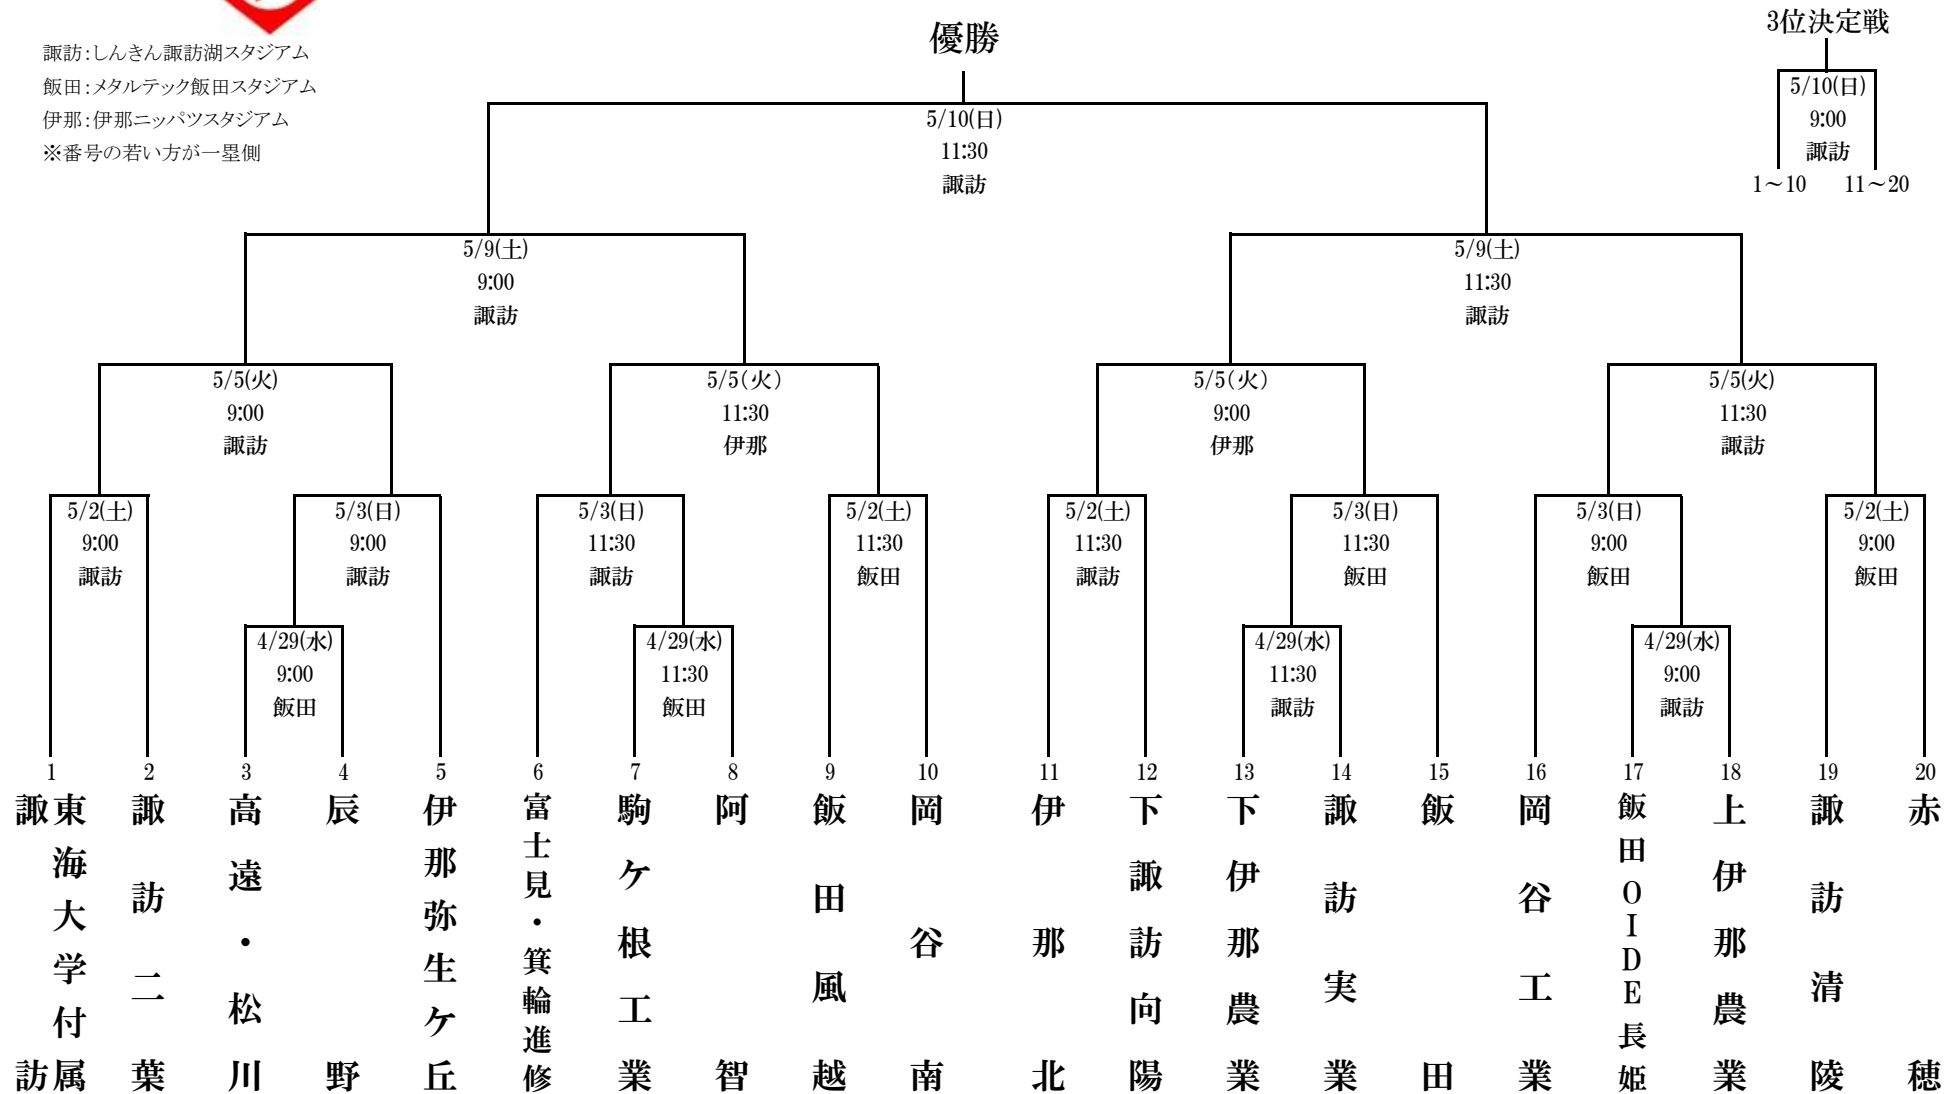

第154回(令和8年度春季)北信越地区高等学校野球長野県大会 南信予選会 組み合わせ

諏訪:しんきん諏訪湖スタジアム
飯田:メタルテック飯田スタジアム
伊那:伊那ニッパツスタジアム
※番号の若い方が一塁側

○県大会 5月16日(土)~5月24日(日) 諏訪市・飯田市・伊那市

○北信越大会 6月6日(土)~6月9日(火)長野県 長野オリンピックスタジアム