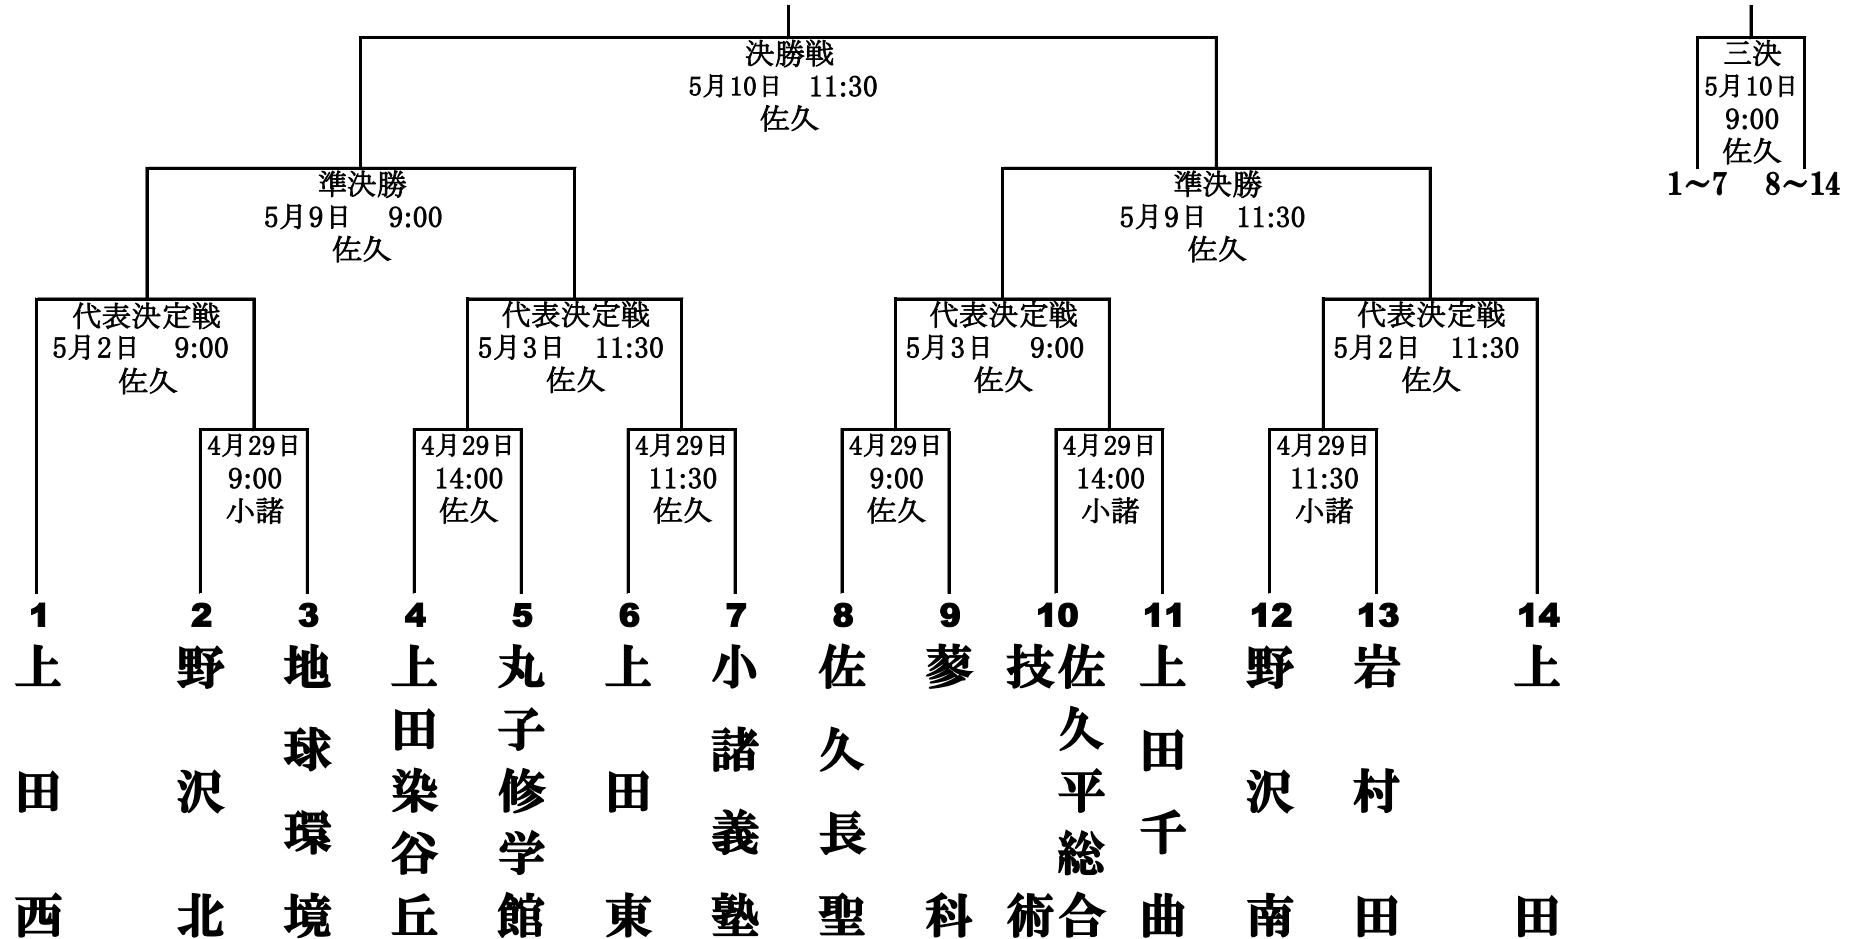

# 第154回北信越地区高等学校野球長野県大会 北信予選会

【県大会…南信(飯田・諏訪・伊那) 5/16~5/24 本大会…長野県6/6~6/9】

オリ…長野オリンピックスタジアム  
県営…長野県営野球場

# 第154回 北信越地区高等学校野球 長野県大会 (令和8年春季) 東信予選会 組み合わせ表

2026年4月20日抽選

※ 番号の若いチームが一塁側ベンチ。

※ 第153回東信予選会の上位4校をシード校とする。  
1上田西 2上田 3佐久長聖 4小諸義塾 (数字はシード順)

※ 会場=佐久総合運動公園野球場、大栄小諸野球場

※ 予備日 4/30・5/1・4・7・11

※ 本予選会の上位4校は5/16より開催の長野県大会に出場する。

※ 長野県大会(5/16~5/24)しんきん諏訪湖S・メタルテック飯田S・ニッパツ伊那S 北信越地区大会(6/6~9 長野県長野オリンピックS)

日付	4月29日	4月30日	5月1日	5月2日	5月3日	5月4日	5月7日	5月9日	5月10日	5月11日
佐久	3	予備日	予備日	2	2	予備日	予備日	2	2	予備日
小諸	3	予備日	予備日							
備考	1回戦			代表決定	代表決定			準決勝	決勝3決	

# 第154回(令和8年度春季)北信越地区高等学校野球長野県大会中信予選会 組み合わせ

日程：4/28(火)、29(水)、5/6(水)、9(土)、10(日) ※予備日4/30(木)、5/1(金)、7(木)、11(月)

備考：第153回(令和7年度秋季)大会における上位4チームをシードとする

第1位：松本国際 第2位：東京都市大学塩尻 第3位：松本美須々ヶ丘 第4位：松本第一

本大会における上位4チームは、県大会（5月16日～24日於諏訪市・飯田市・伊那市）への出場権を得る