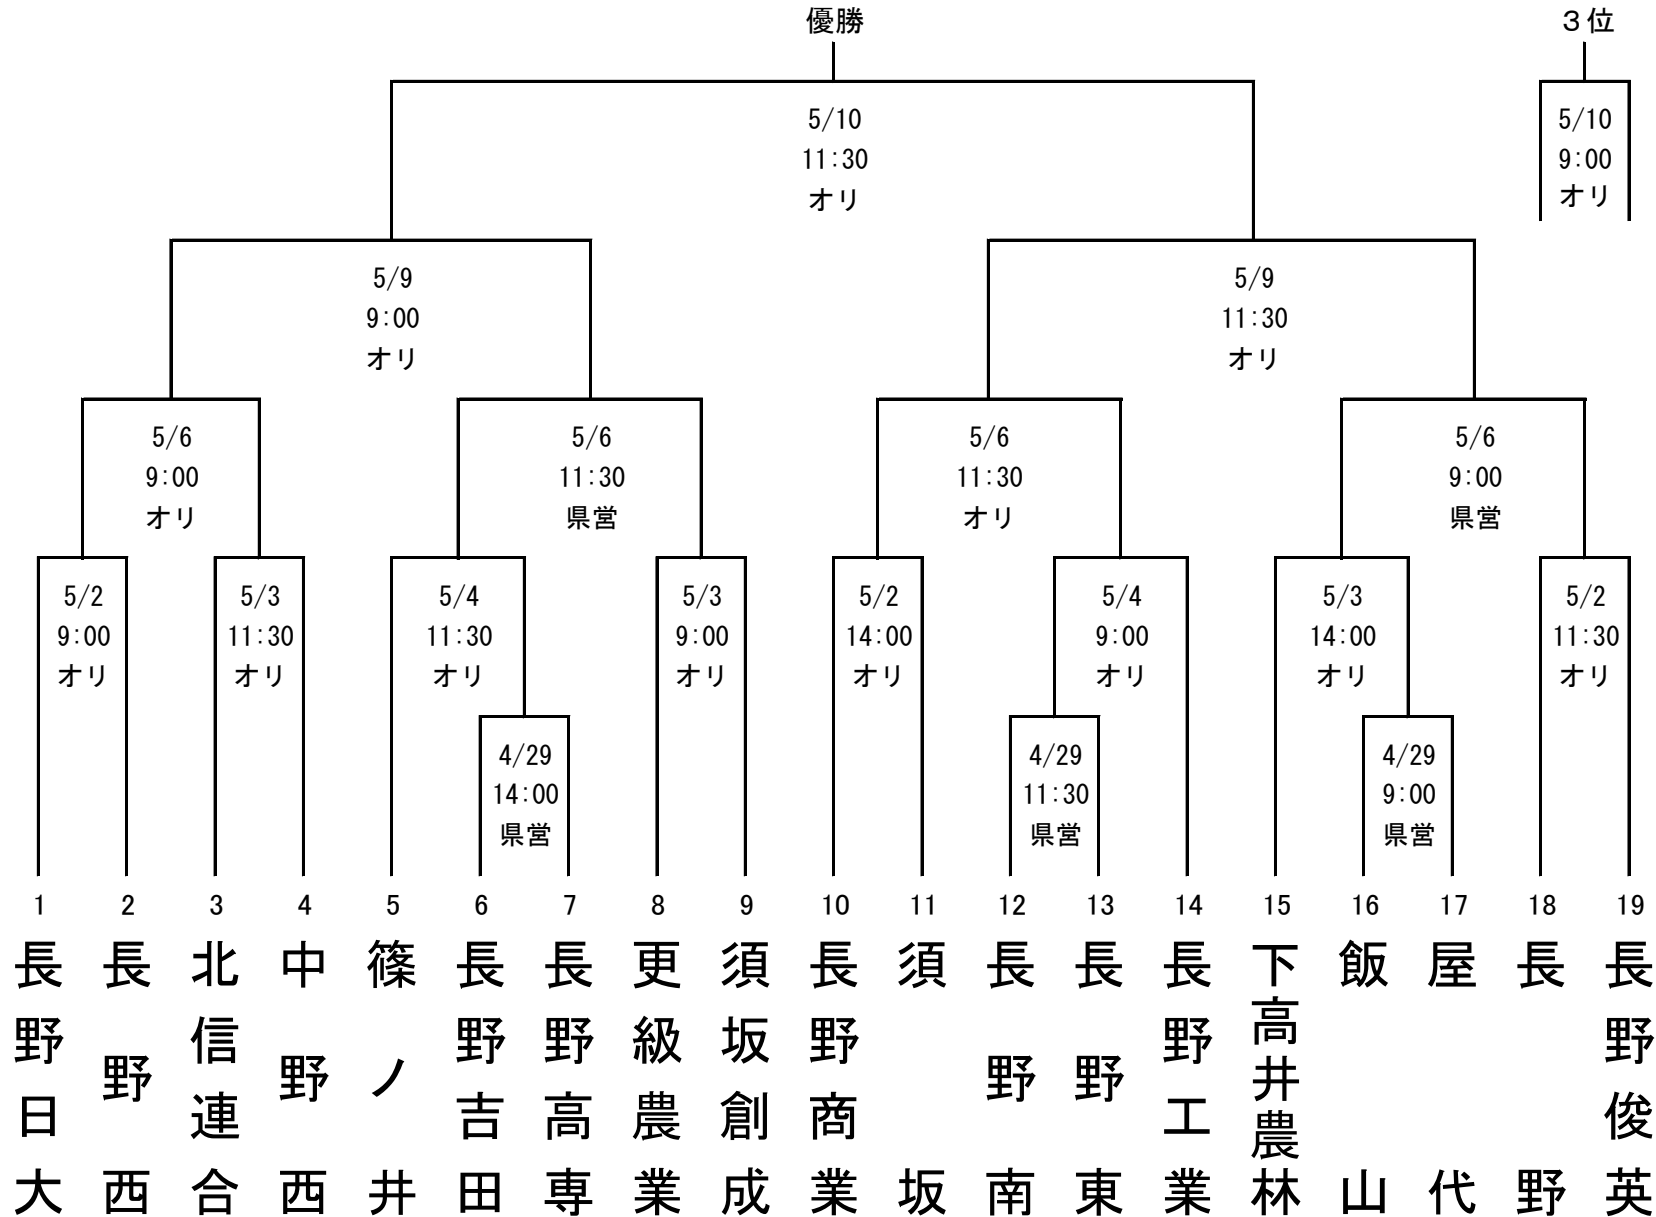

# 第154回北信越地区高等学校野球長野県大会 北信予選会

【県大会…南信(飯田・諏訪・伊那) 5/16~5/24 本大会…長野県6/6~6/9】

オリ…長野オリンピックスタジアム  
県営…長野県営野球場

# 第154回 北信越地区高等学校野球 長野県大会 (令和8年春季) 東信予選会 組み合わせ表

2026年4月20日抽選

※ 番号の若いチームが一塁側ベンチ。

※ 第153回東信予選会の上位4校をシード校とする。  
1上田西 2上田 3佐久長聖 4小諸義塾 (数字はシード順)

※ 会場=佐久総合運動公園野球場、大栄小諸野球場

※ 予備日 4/30・5/1・4・7・11

※ 本予選会の上位4校は5/16より開催の長野県大会に出場する。

※ 長野県大会(5/16~5/24)しんきん諏訪湖S・メタルテック飯田S・ニッパツ伊那S 北信越地区大会(6/6~9 長野県長野オリンピックS)

日付	4月29日	4月30日	5月1日	5月2日	5月3日	5月4日	5月7日	5月9日	5月10日	5月11日
佐久	3	予備日	予備日	2	2	予備日	予備日	2	2	予備日
小諸	3	予備日	予備日							
備考	1回戦			代表決定	代表決定			準決勝	決勝3決	

# 第154回(令和8年度春季)北信越地区高等学校野球長野県大会中信予選会 組み合わせ

日程：4/28(火)、29(水)、5/6(水)、9(土)、10(日) ※予備日4/30(木)、5/1(金)、7(木)、11(月)

備考：第153回(令和7年度秋季)大会における上位4チームをシードとする

第1位：松本国際 第2位：東京都市大学塩尻 第3位：松本美須々ヶ丘 第4位：松本第一

本大会における上位4チームは、県大会（5月16日～24日於諏訪市・飯田市・伊那市）への出場権を得る