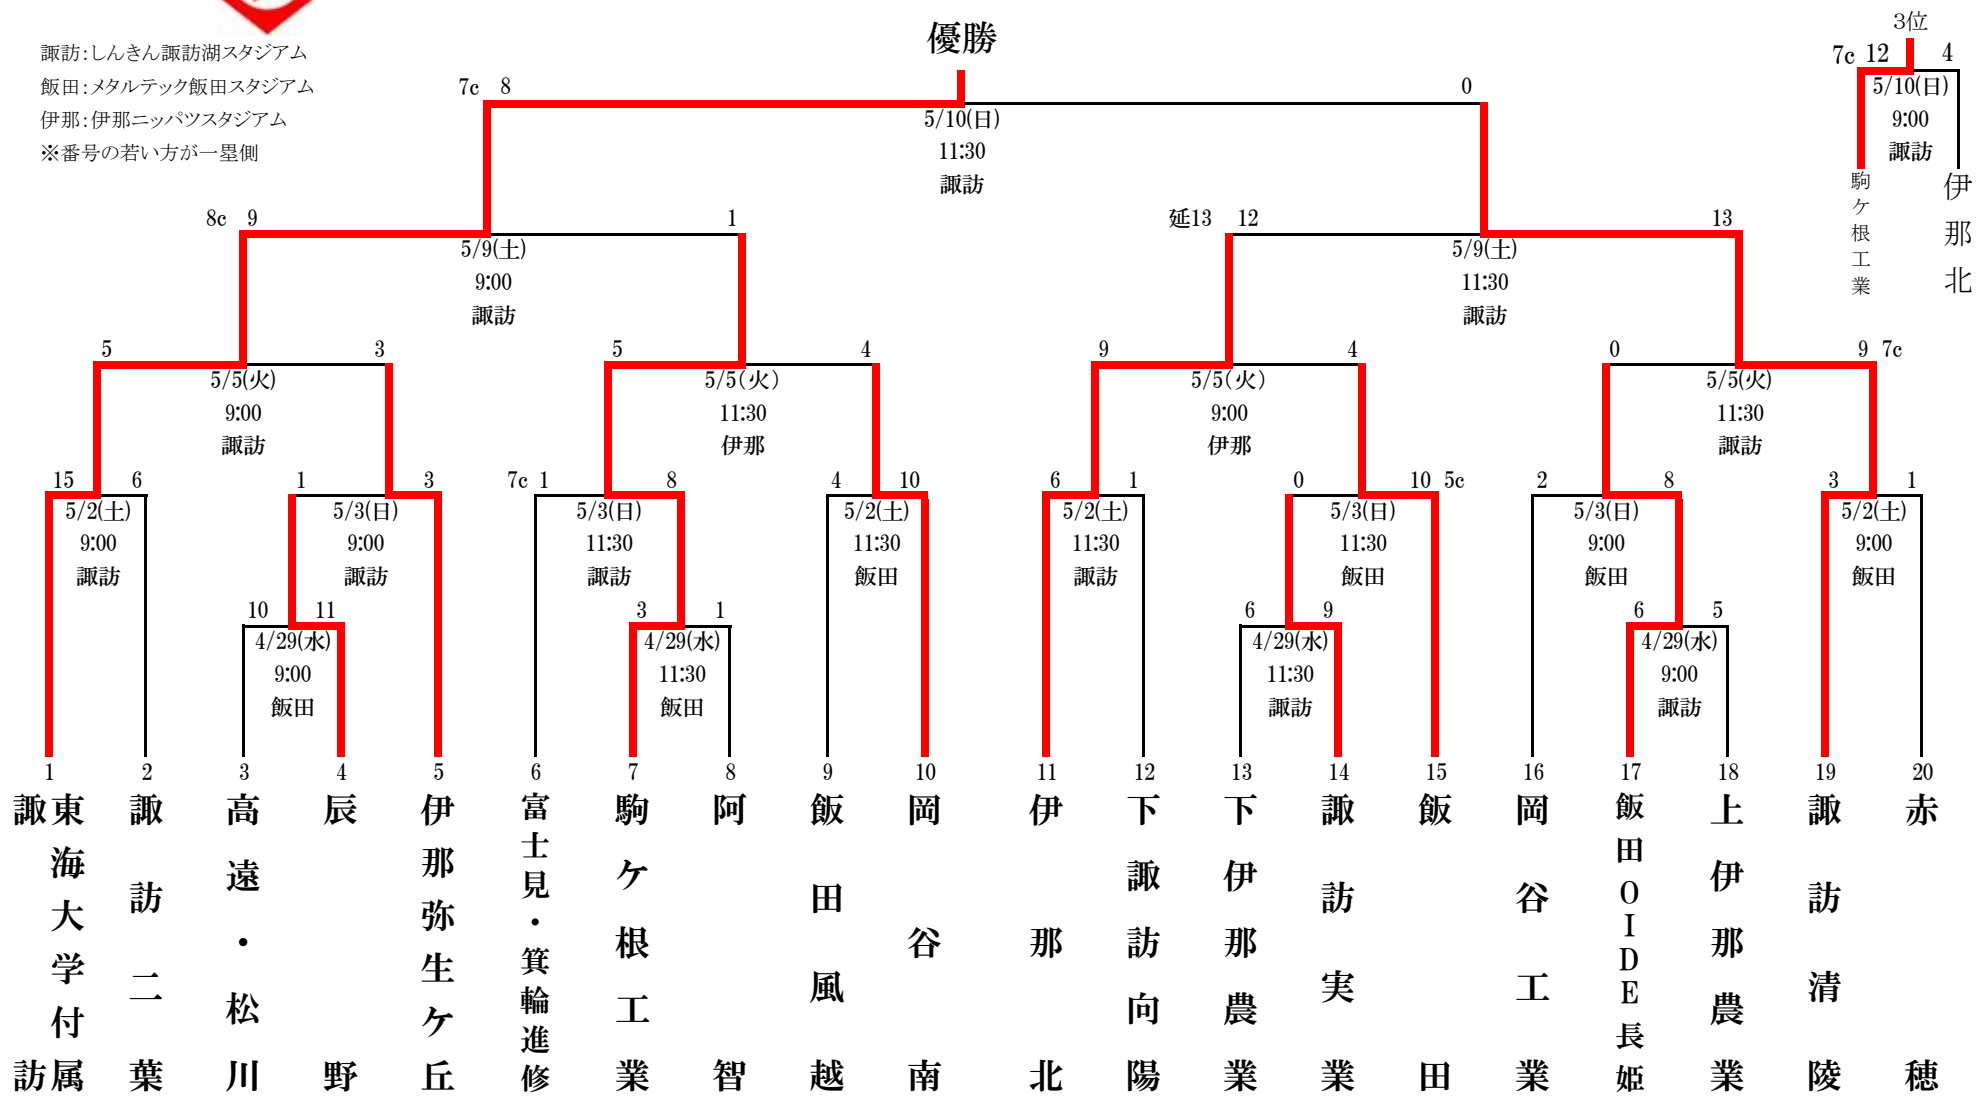

第154回北信越地区高等学校野球長野県大会 北信予選会

【県大会…南信(飯田・諏訪・伊那) 5/16~5/24 本大会…長野県6/6~6/9】

〔 オリ…長野オリンピックスタジアム
県営…長野県営野球場 〕

第154回 北信越地区高等学校野球 長野県大会 (令和8年春季) 東信予選会 組み合わせ表

2026年4月20日抽選

※ 番号の若いチームが一塁側ベンチ。

※ 第153回東信予選会の上位4校をシード校とする。
1上田西 2上田 3佐久長聖 4小諸義塾 (数字はシード順)

※ 会場=佐久総合運動公園野球場、大栄小諸野球場

※ 予備日 4/30・5/1・4・7・11

※ 本予選会の上位4校は5/16より開催の長野県大会に出場する。

※ 長野県大会(5/16~5/24)しんきん諏訪湖S・メタルテック飯田S・ニッパツ伊那S 北信越地区大会(6/6~9 長野県長野オリンピックS)

日付	4月29日	4月30日	5月1日	5月2日	5月3日	5月4日	5月7日	5月9日	5月10日	5月11日
佐久	3	予備日	予備日	2	2	予備日	予備日	2	2	予備日
小諸	3	予備日	予備日							
備考	1回戦			代表決定	代表決定			準決勝	決勝3決	

第154回(令和8年度春季)北信越地区高等学校野球長野県大会 南信予選会 組み合わせ

諏訪:しんきん諏訪湖スタジアム
 飯田:メタルテック飯田スタジアム
 伊那:伊那ニッパツスタジアム
 ※番号の若い方が一塁側

○県大会 5月16日(土)~5月24日(日) 諏訪市・飯田市・伊那市

○北信越大会 6月6日(土)~6月9日(火)長野県 長野オリンピックスタジアム

第154回(令和8年度春季)北信越地区高等学校野球長野県大会中信予選会 組み合わせ