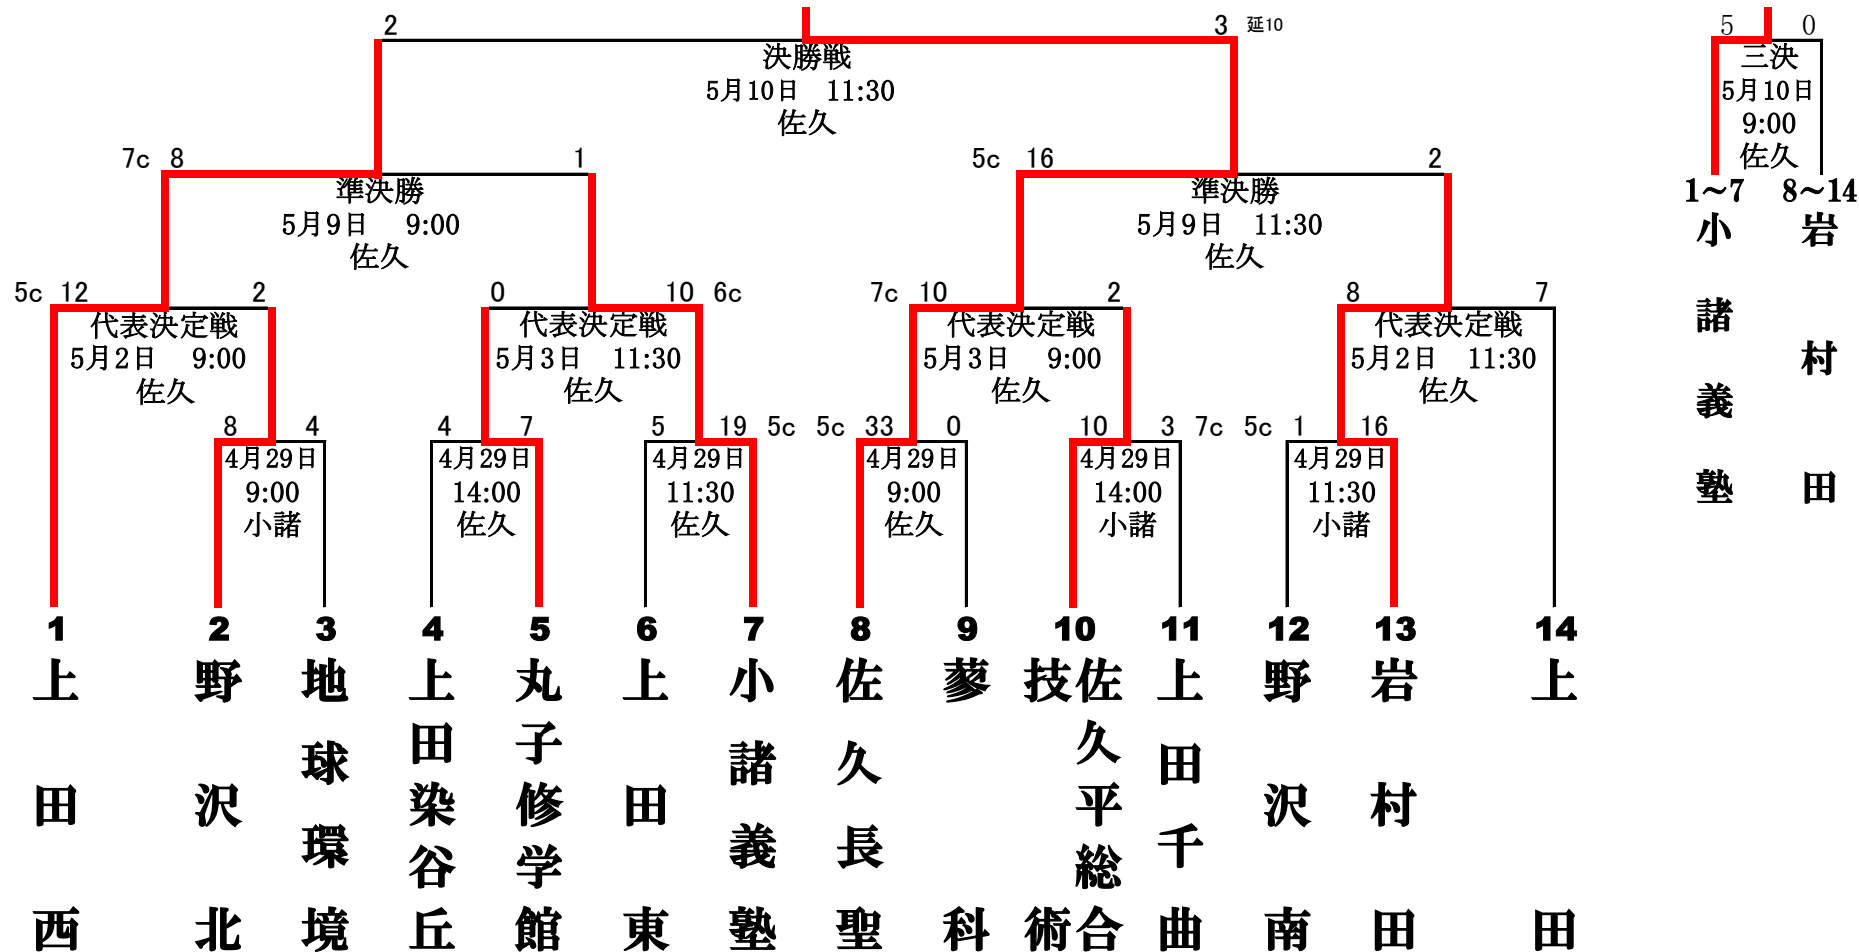

第154回北信越地区高等学校野球長野県大会 北信予選会

【県大会…南信(飯田・諏訪・伊那) 5/16~5/24 本大会…長野県6/6~6/9】

〔 オリ…長野オリンピックスタジアム
県営…長野県営野球場 〕

第154回 北信越地区高等学校野球 長野県大会 (令和8年春季) 東信予選会 組み合わせ表

2026年4月20日抽選

※ 番号の若いチームが一塁側ベンチ。

※ 第153回東信予選会の上位4校をシード校とする。
1上田西 2上田 3佐久長聖 4小諸義塾 (数字はシード順)

※ 会場=佐久総合運動公園野球場、大栄小諸野球場

※ 予備日 4/30・5/1・4・7・11

※ 本予選会の上位4校は5/16より開催の長野県大会に出場する。

※ 長野県大会(5/16~5/24)しんきん諏訪湖S・メタルテック飯田S・ニッパツ伊那S 北信越地区大会(6/6~9 長野県長野オリンピックS)

日付	4月29日	4月30日	5月1日	5月2日	5月3日	5月4日	5月7日	5月9日	5月10日	5月11日
佐久	3	予備日	予備日	2	2	予備日	予備日	2	2	予備日
小諸	3	予備日	予備日							
備考	1回戦			代表決定	代表決定			準決勝	決勝3決	

第154回(令和8年度春季)北信越地区高等学校野球長野県大会 南信予選会 組み合わせ

諏訪:しんきん諏訪湖スタジアム
 飯田:メタルテック飯田スタジアム
 伊那:伊那ニッパツスタジアム
 ※番号の若い方が一塁側

○県大会 5月16日(土)~5月24日(日) 諏訪市・飯田市・伊那市

○北信越大会 6月6日(土)~6月9日(火)長野県 長野オリンピックスタジアム

第154回(令和8年度春季)北信越地区高等学校野球長野県大会中信予選会 組み合わせ

日程：4/28(火)、29(水)、5/6(水)、9(土)、10(日) ※予備日4/30(木)、5/1(金)、7(木)、11(月)

会場：セキスイハイム松本ST

備考：第153回(令和7年度秋季)大会における上位4チームをシードとする

信州グリーンローズST四賀

第1位：松本国際 第2位：東京都市大学塩尻 第3位：松本美須々ヶ丘 第4位：松本第一

番号の若いチームが一塁側ベンチ

本大会における上位4チームは、県大会(5月16日～24日於諏訪市・飯田市・伊那市)への出場権を得る