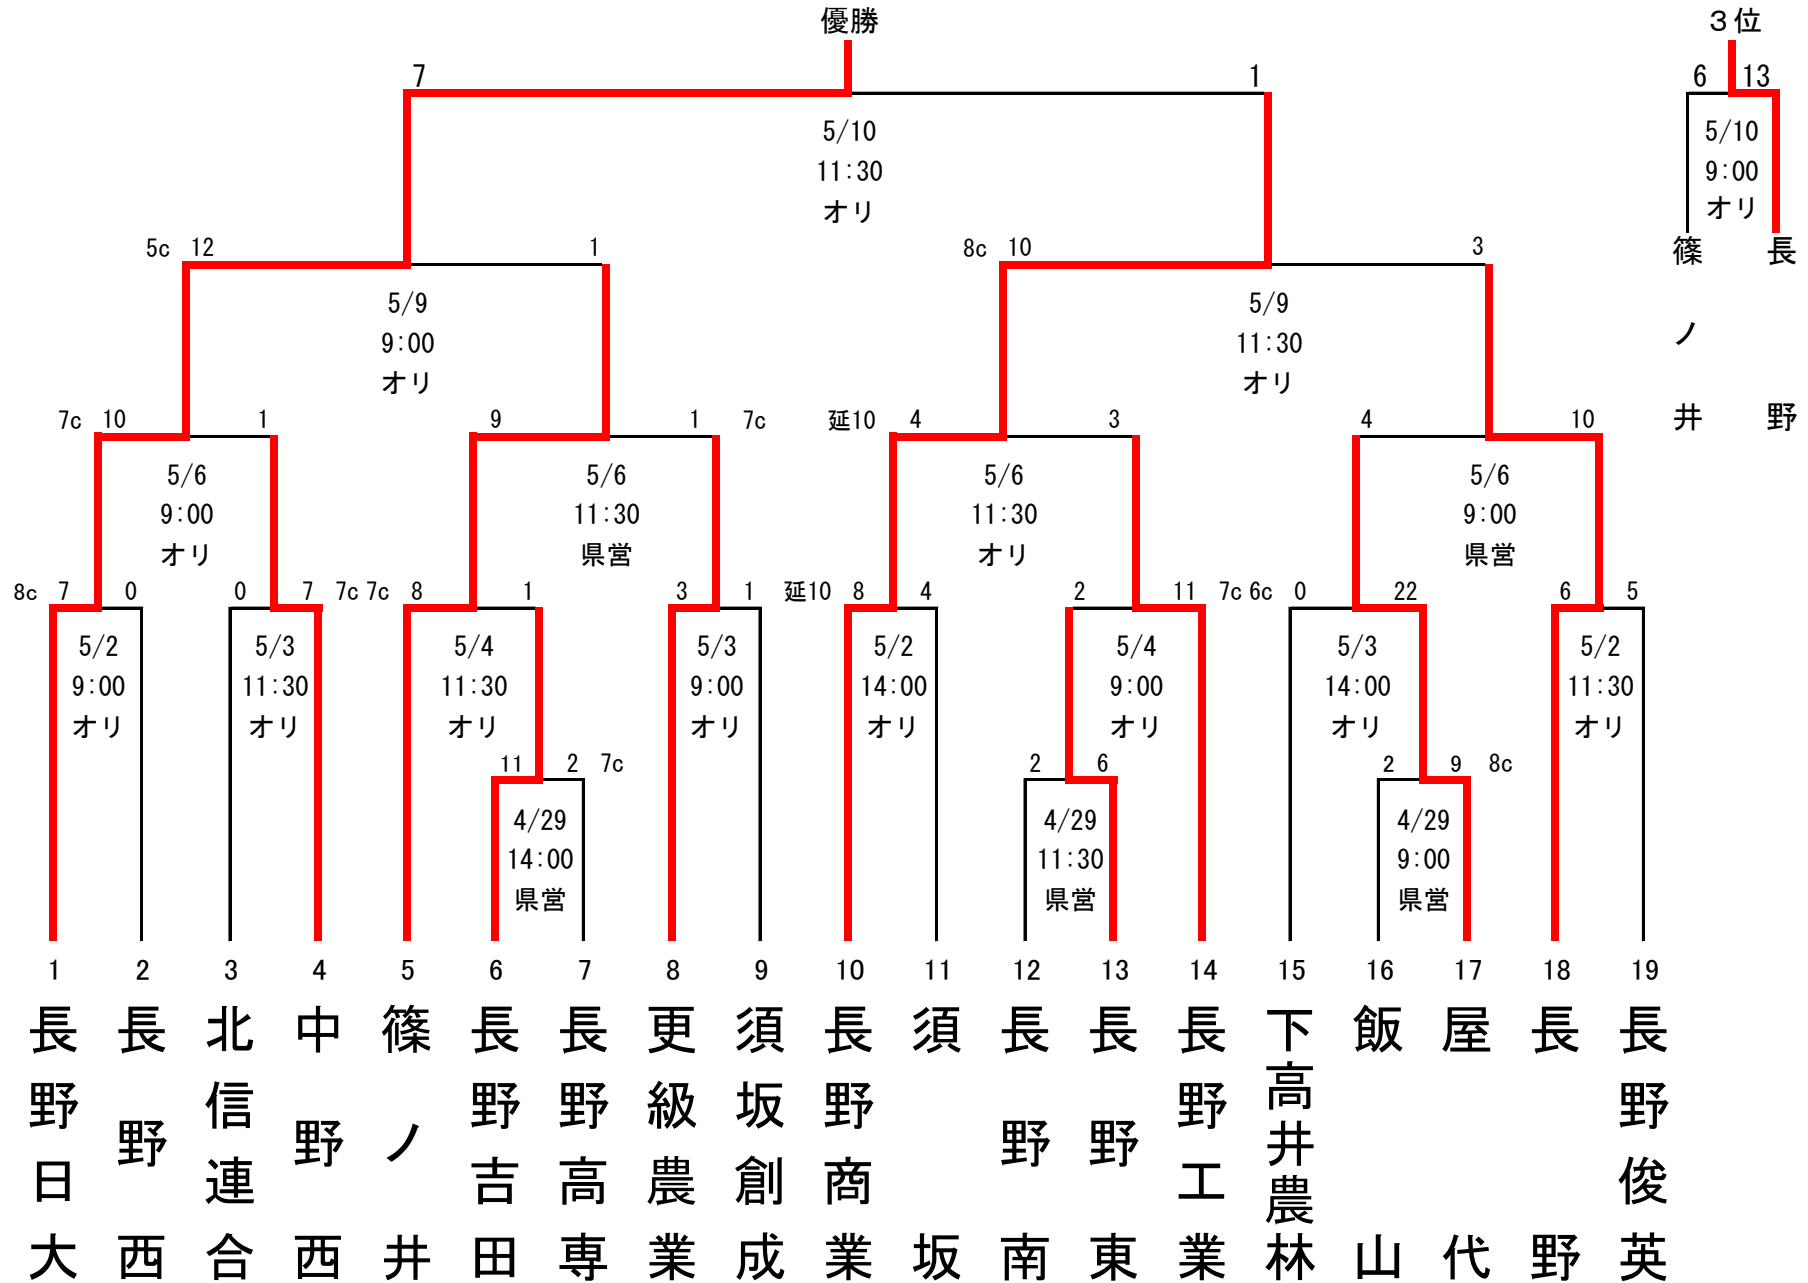

第154回北信越地区高等学校野球長野県大会 北信予選会

【県大会…南信(飯田・諏訪・伊那) 5/16~5/24 本大会…長野県6/6~6/9】

〔 オリ…長野オリンピックスタジアム
県営…長野県営野球場 〕

第154回 北信越地区高等学校野球 長野県大会 (令和8年春季) 東信予選会 組み合わせ表

2026年4月20日抽選

※ 番号の若いチームが一塁側ベンチ。

※ 第153回東信予選会の上位4校をシード校とする。
1上田西 2上田 3佐久長聖 4小諸義塾 (数字はシード順)

※ 会場=佐久総合運動公園野球場、大栄小諸野球場

※ 予備日 4/30・5/1・4・7・11

※ 本予選会の上位4校は5/16より開催の長野県大会に出場する。

※ 長野県大会(5/16~5/24)しんきん諏訪湖S・メタルテック飯田S・ニッパツ伊那S 北信越地区大会(6/6~9 長野県長野オリンピックS)

日付	4月29日	4月30日	5月1日	5月2日	5月3日	5月4日	5月7日	5月9日	5月10日	5月11日
佐久	3	予備日	予備日	2	2	予備日	予備日	2	2	予備日
小諸	3	予備日	予備日							
備考	1回戦			代表決定	代表決定			準決勝	決勝3決	

第154回(令和8年度春季)北信越地区高等学校野球長野県大会 南信予選会 組み合わせ

諏訪:しんきん諏訪湖スタジアム
 飯田:メタルテック飯田スタジアム
 伊那:伊那ニッパツスタジアム
 ※番号の若い方が一塁側

○県大会 5月16日(土)~5月24日(日) 諏訪市・飯田市・伊那市

○北信越大会 6月6日(土)~6月9日(火)長野県 長野オリンピックスタジアム

第154回(令和8年度春季)北信越地区高等学校野球長野県大会中信予選会 組み合わせ

日程：4/28(火)、29(水)、5/6(水)、9(土)、10(日) ※予備日4/30(木)、5/1(金)、7(木)、11(月)

会場：セキスイハイム松本ST

備考：第153回(令和7年度秋季)大会における上位4チームをシードとする

信州グリーンローズST四賀

第1位：松本国際 第2位：東京都市大学塩尻 第3位：松本美須々ヶ丘 第4位：松本第一

番号の若いチームが一塁側ベンチ

本大会における上位4チームは、県大会(5月16日～24日於諏訪市・飯田市・伊那市)への出場権を得る