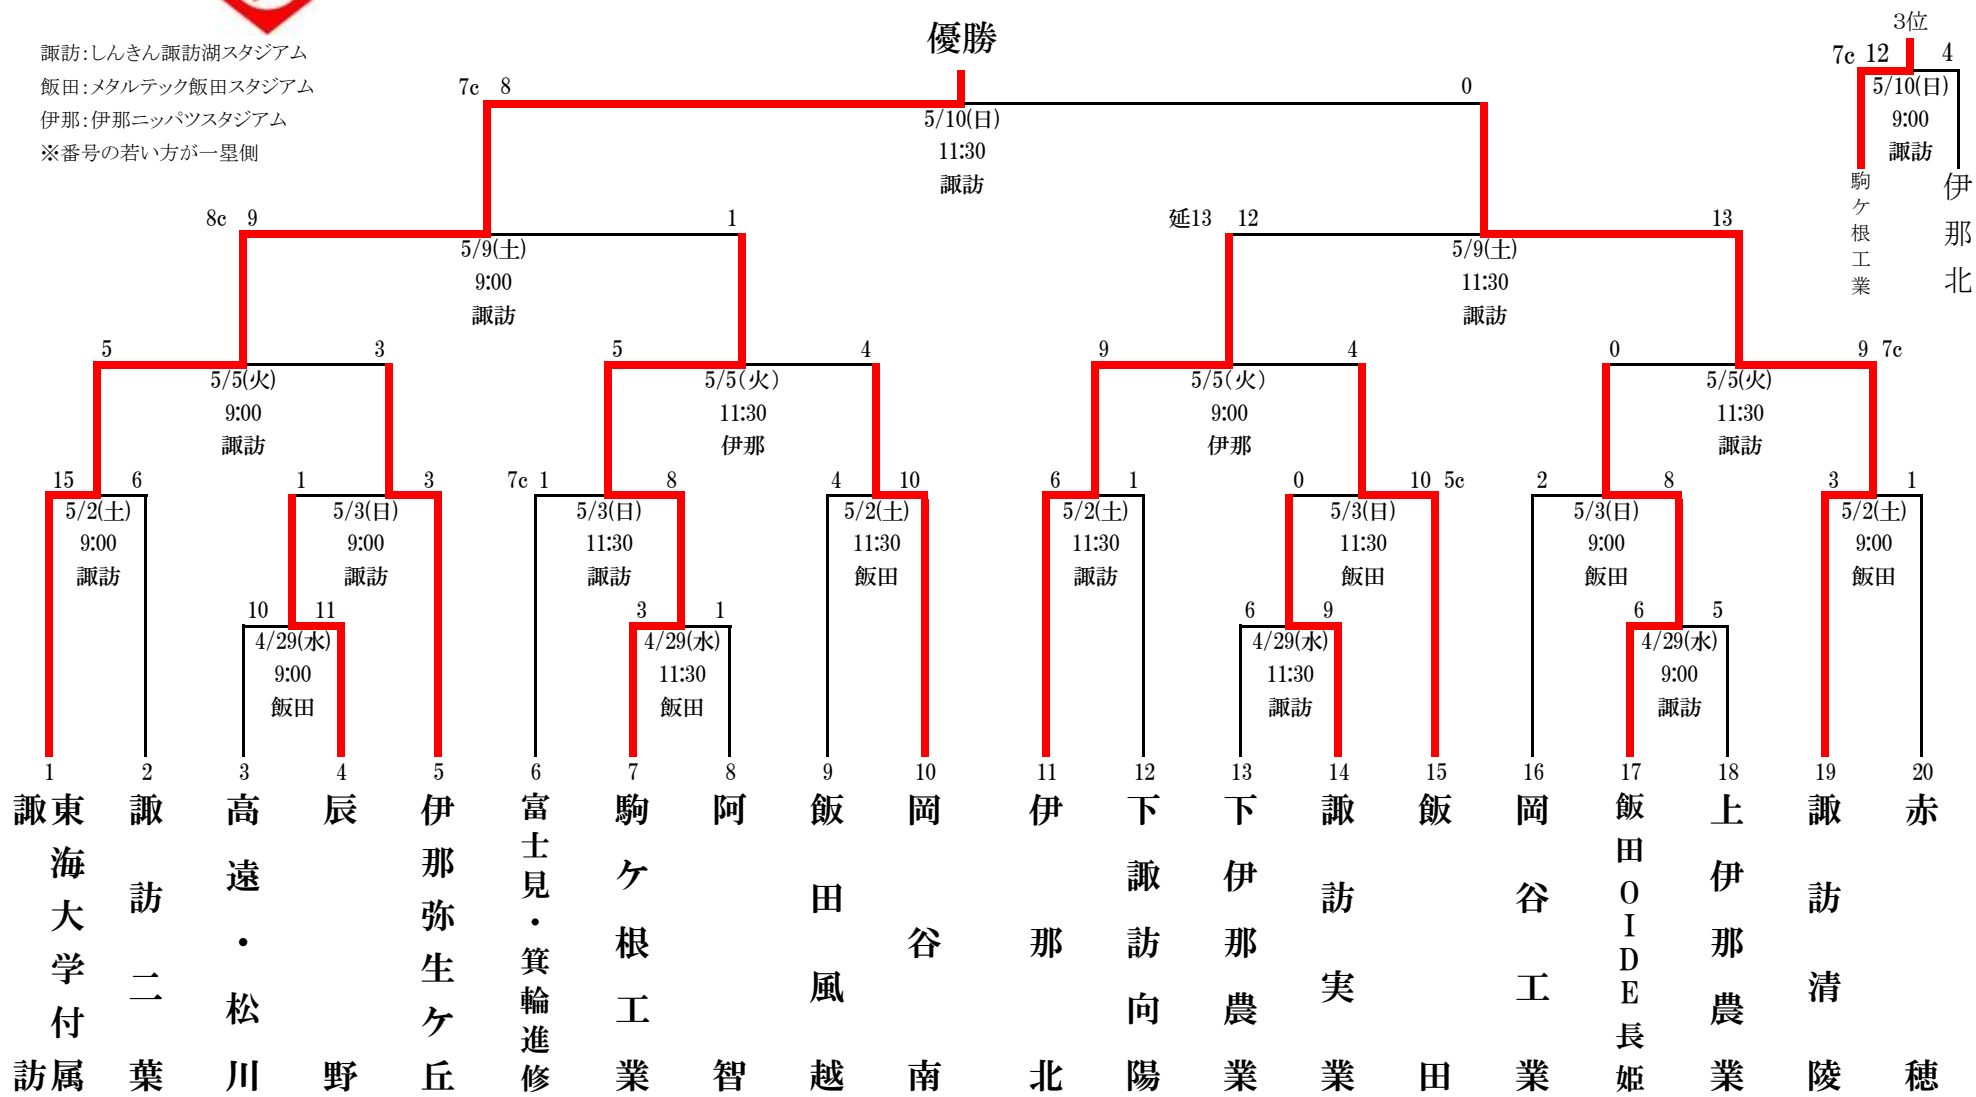

第154回(令和8年度春季)北信越地区高等学校野球長野県大会 南信予選会 組み合わせ

諏訪:しんきん諏訪湖スタジアム
 飯田:メタルテック飯田スタジアム
 伊那:伊那ニッパツスタジアム
 ※番号の若い方が一塁側

○県大会 5月16日(土)~5月24日(日) 諏訪市・飯田市・伊那市

○北信越大会 6月6日(土)~6月9日(火)長野県 長野オリンピックスタジアム