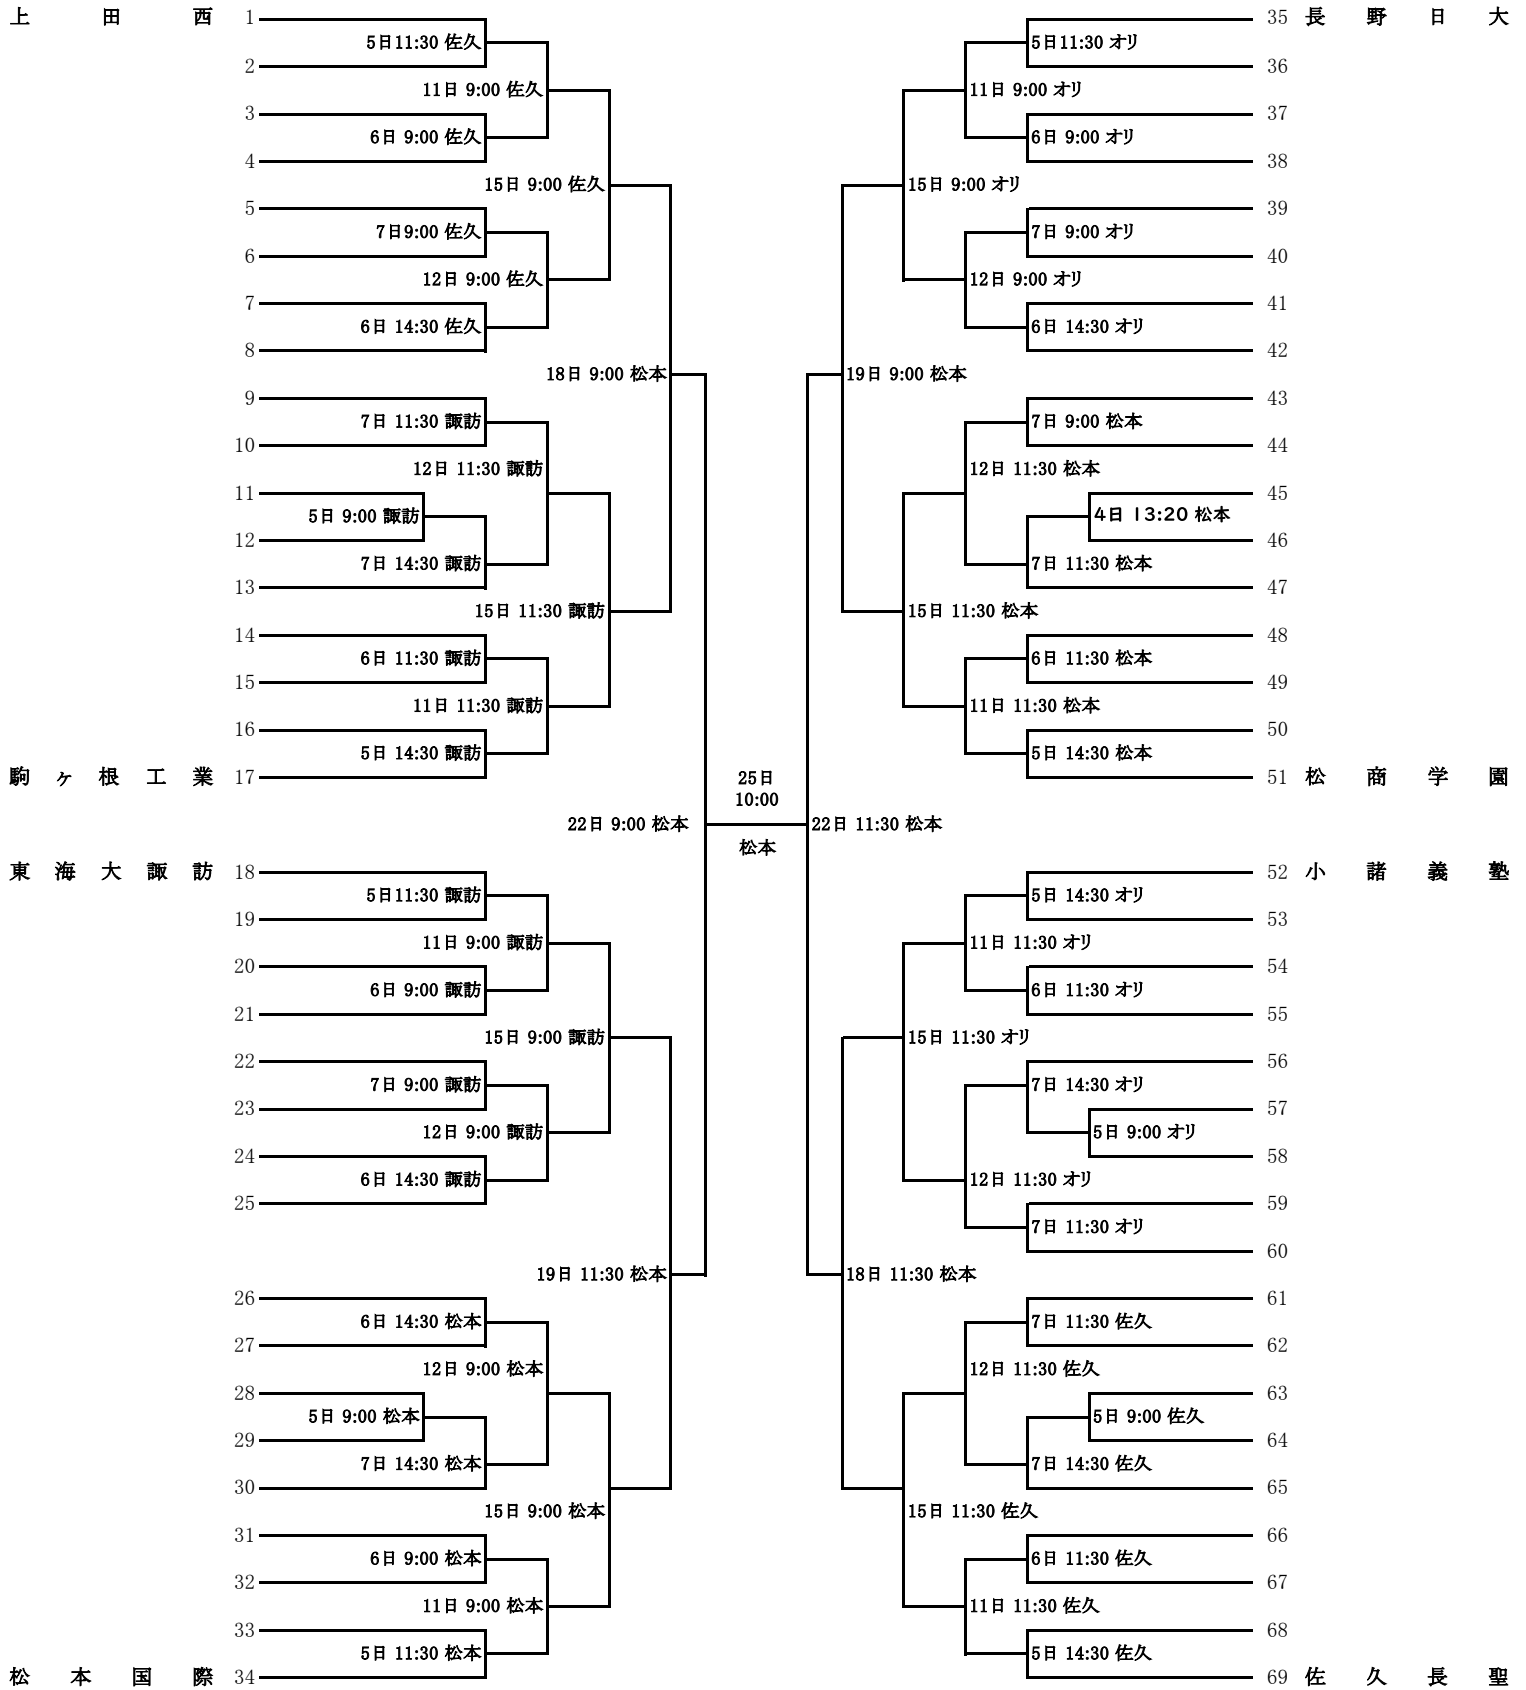

第108回 全国高等学校野球選手権長野大会 組み合わせ

番号の若いチームが1塁側

北信連合チーム は 中野立志館・北部・松代
 南信連合チーム は 富士見・茅野・箕輪進修
 中信連合チーム は 蘇南・田川・梓川・明科・南安曇野農業・穂高商業・池田工業

松本:セシイム松本スタジアム オリ:長野リビックススタジアム 佐久:佐久総合運動公園野球場 諏訪:しんきん諏訪湖スタジアム