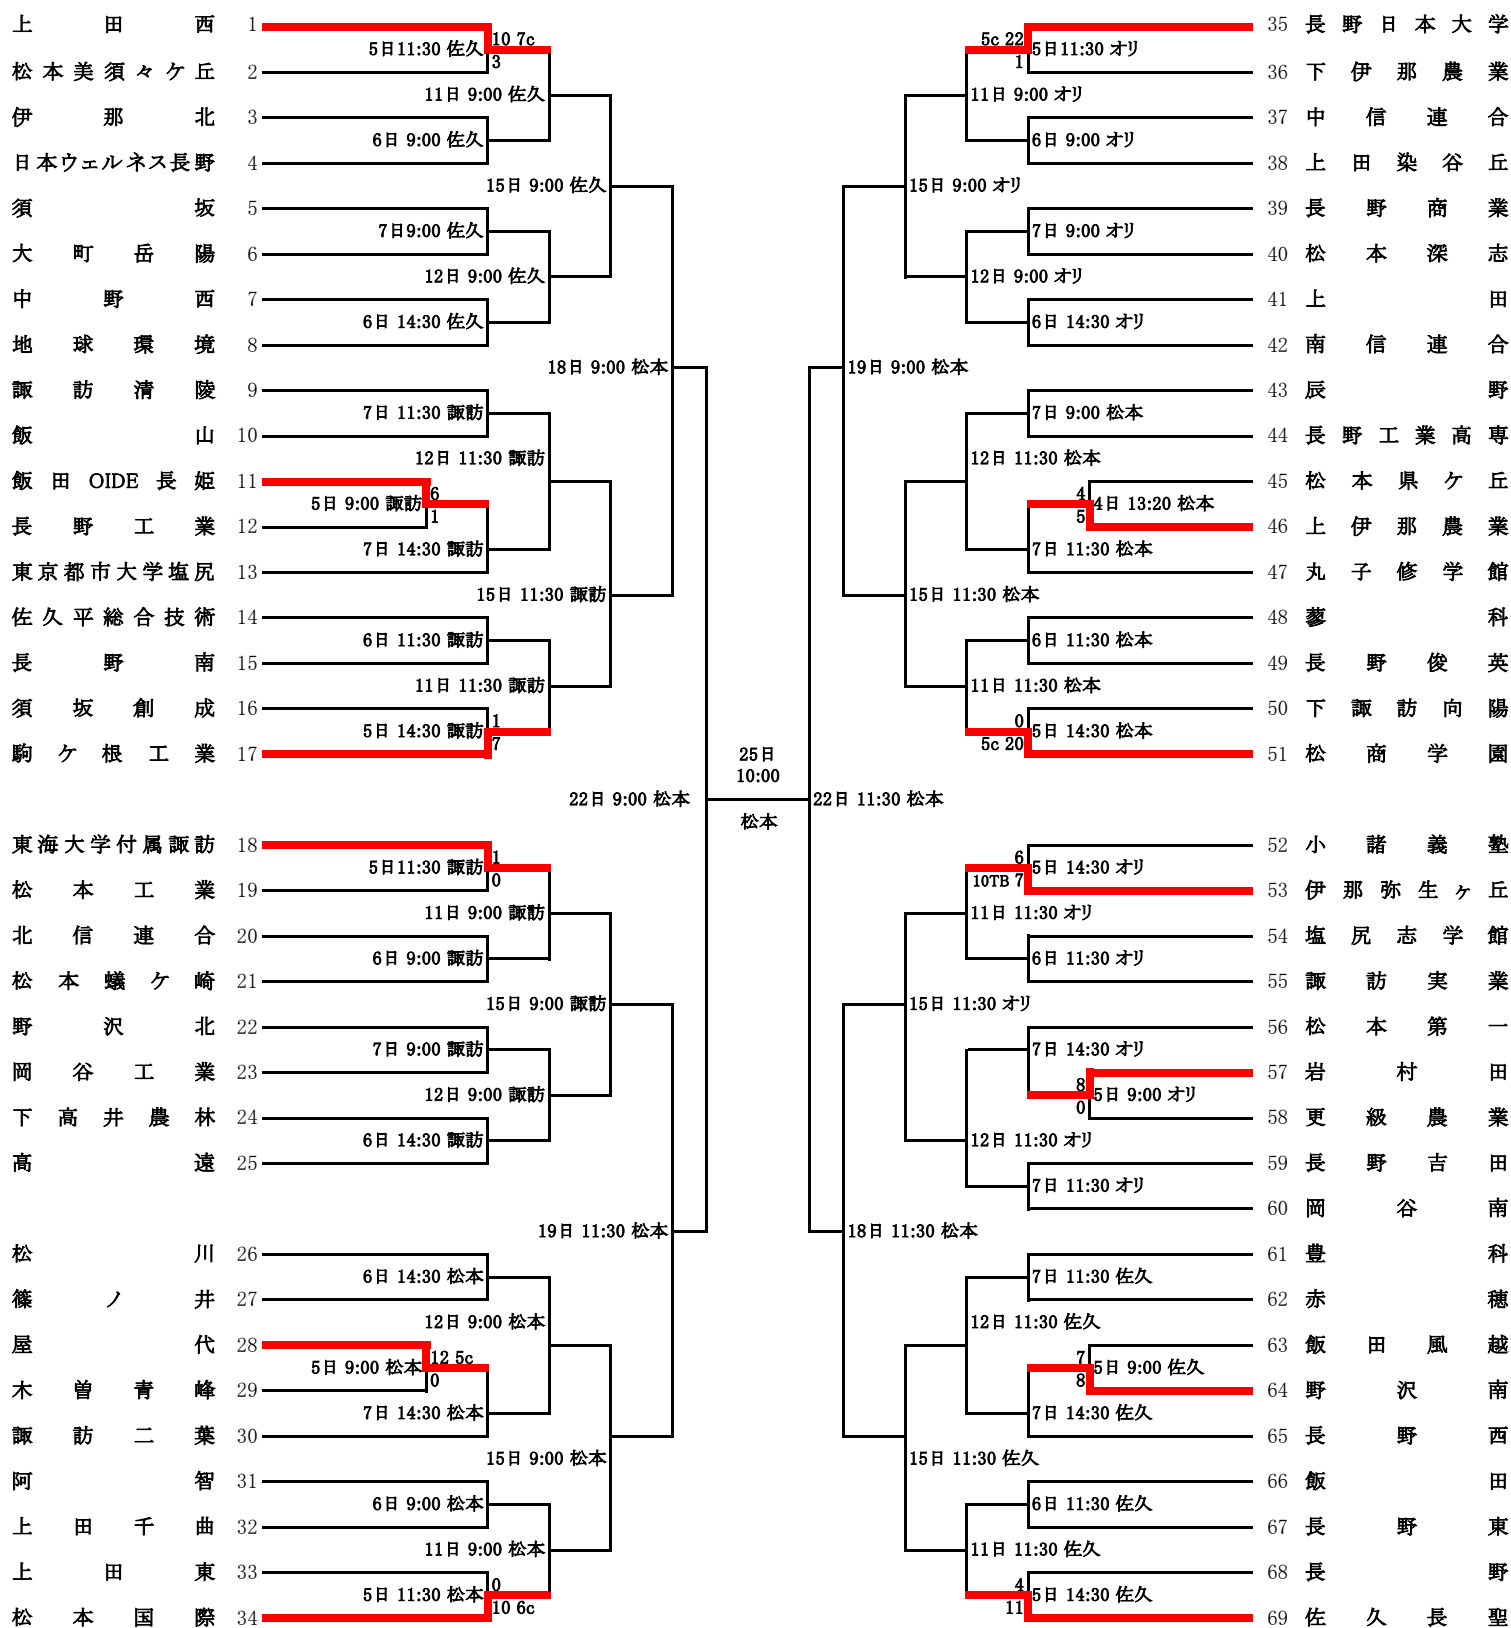

第108回 全国高等学校野球選手権長野大会 勝ち上がり

番号の若いチームが1塁側

北信連合チーム は 中野立志館・北部・松代
 南信連合チーム は 富士見・茅野・箕輪進修
 中信連合チーム は 蘇南・田川・梓川・明科・南安曇農業・穂高商業・池田工業

松本:セキハイム松本スタジアム オリ:長野オリビックススタジアム 佐久:佐久総合運動公園野球場 諏訪:しんきん諏訪湖スタジアム